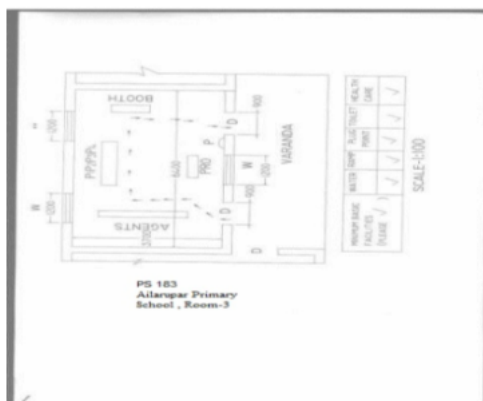

নির্বাচক নিবন্ধন আধিকারিকের স্বাক্ষর

Nazri Naksha

Google Map View

Polling Station Building Front View

Polling Station Front View

Cad View

Key MAP View

1 নাম : ডাবুল খান পিতার নাম : সিরাজুল সেখ বাড়ির নং : n0047 বয়স : 33 লিঙ্গ : পুরুষ	ACY1466721 ফটো উপলব্ধ	2 নাম : আতিম সেখ পিতার নাম : রাকিব সেখ বাড়ির নং : n0077 বয়স : 27 লিঙ্গ : পুরুষ	ACY1780220 ফটো উপলব্ধ	3 নাম : নূরসেলিম সেখ পিতার নাম : সামাদ সেখ বাড়ির নং : n0047 বয়স : 28 লিঙ্গ : পুরুষ	ACY1780352 ফটো উপলব্ধ
4 নাম : সাফিকুল হক পিতার নাম : নূরসেদ সেখ বাড়ির নং : n00146 বয়স : 37 লিঙ্গ : পুরুষ	ACY1780360 ফটো উপলব্ধ	5 নাম : মিনারুল হক পিতার নাম : ইসতেফান সেখ বাড়ির নং : n0065 বয়স : 29 লিঙ্গ : পুরুষ	ACY1780378 ফটো উপলব্ধ	6 নাম : কুলসুম খাতুন বিবি স্বামীর নাম : মিলন সেখ বাড়ির নং : n0036 বয়স : 37 লিঙ্গ : মহিলা	ACY1780394 ফটো উপলব্ধ
7 নাম : সামাউল সেখ পিতার নাম : ইমায়ুন সেখ বাড়ির নং : n0002 বয়স : 30 লিঙ্গ : পুরুষ	ACY1681253 ফটো উপলব্ধ	8 নাম : জুলি বিবি স্বামীর নাম : রিফত সেখ বাড়ির নং : n0070 বয়স : 36 লিঙ্গ : মহিলা	ACY1214618 ফটো উপলব্ধ	9 নাম : ইসতেফান সেখ পিতার নাম : জোদিন সেখ বাড়ির নং : n0065 বয়স : 53 লিঙ্গ : পুরুষ	ACY1347442 ফটো উপলব্ধ
10 নাম : টিয়ারা বিবি স্বামীর নাম : ইসতাহান সেখ বাড়ির নং : n0065 বয়স : 51 লিঙ্গ : মহিলা	ACY1348267 ফটো উপলব্ধ	11 নাম : কুমেল্লা বিবি স্বামীর নাম : মোস্তাকিম সেখ বাড়ির নং : n0035 বয়স : 56 লিঙ্গ : মহিলা	KWC1880087 ফটো উপলব্ধ	12 নাম : আবেদা বিবি স্বামীর নাম : মজিবুল সেখ বাড়ির নং : n0035 বয়স : 33 লিঙ্গ : মহিলা	ACY1348341 ফটো উপলব্ধ
13 নাম : সালাউদ্দিন সেখ পিতার নাম : মোস্তাকিম সেখ বাড়ির নং : n0035 বয়স : 30 লিঙ্গ : পুরুষ	ACY1478213 ফটো উপলব্ধ	14 নাম : এনামুল সেখ পিতার নাম : আহাম্মাদ সেখ বাড়ির নং : n0036 বয়স : 50 লিঙ্গ : পুরুষ	KWC2385243 ফটো উপলব্ধ	15 নাম : ইসমাইল সেখ পিতার নাম : আহাম্মাদ সেখ বাড়ির নং : n0036 বয়স : 30 লিঙ্গ : পুরুষ	ACY1478718 ফটো উপলব্ধ
16 নাম : বজলু সেখ পিতার নাম : সফ সেখ বাড়ির নং : n0063 বয়স : 59 লিঙ্গ : পুরুষ	KWC1882521 ফটো উপলব্ধ	17 নাম : সেরাজ সেখ পিতার নাম : বজলু সেখ বাড়ির নং : n0063 বয়স : 42 লিঙ্গ : পুরুষ	KWC2717338 ফটো উপলব্ধ	18 নাম : পিংকী বিবি স্বামীর নাম : সেরাজ সেখ বাড়ির নং : n0063 বয়স : 33 লিঙ্গ : মহিলা	ACY1478494 ফটো উপলব্ধ
19 নাম : রেজাউল সেখ পিতার নাম : বজলু সেখ বাড়ির নং : n0063 বয়স : 42 লিঙ্গ : পুরুষ	KWC2717346 ফটো উপলব্ধ	20 নাম : সামিমা বিবি স্বামীর নাম : রেজাউল সেখ বাড়ির নং : n0063 বয়স : 33 লিঙ্গ : মহিলা	ACY1215128 ফটো উপলব্ধ	21 নাম : তোতা সেখ পিতার নাম : বজলু সেখ বাড়ির নং : n0063 বয়স : 39 লিঙ্গ : পুরুষ	KWC2814630 ফটো উপলব্ধ
22 নাম : মুরসেদা বিবি স্বামীর নাম : ফকির সেখ বাড়ির নং : n0130 বয়স : 49 লিঙ্গ : মহিলা	WB/08/054/450518 ফটো উপলব্ধ	23 নাম : জাকির সেখ পিতার নাম : ইয়ার সেখ বাড়ির নং : n0028 বয়স : 63 লিঙ্গ : পুরুষ	KWC2975118 ফটো উপলব্ধ	24 নাম : রোশনা বিবি স্বামীর নাম : নঈমুদ্দিন সেখ বাড়ির নং : n0038 বয়স : 66 লিঙ্গ : মহিলা	KWC1879121 ফটো উপলব্ধ
25 নাম : সেতারা বিবি স্বামীর নাম : জেকার সেখ বাড়ির নং : n0039 বয়স : 56 লিঙ্গ : মহিলা	KWC1879675 ফটো উপলব্ধ	26 নাম : রাসেল সেখ পিতার নাম : জেকার সেখ বাড়ির নং : n0039 বয়স : 35 লিঙ্গ : পুরুষ	ACY1054550 ফটো উপলব্ধ	27 নাম : তাজবানু বিবি স্বামীর নাম : রাসেল সেখ বাড়ির নং : n0039 বয়স : 31 লিঙ্গ : মহিলা	ACY1585439 ফটো উপলব্ধ
28 নাম : তাকবির সেখ পিতার নাম : জেকার সেখ বাড়ির নং : n0039 বয়স : 35 লিঙ্গ : পুরুষ	ACY1054360 ফটো উপলব্ধ	29 নাম : বেগম স্বাহিদা বিবি স্বামীর নাম : জেকার সেখ বাড়ির নং : n0039 বয়স : 35 লিঙ্গ : মহিলা	ACY1585694 ফটো উপলব্ধ	30 নাম : রোশিদা বিবি স্বামীর নাম : কামাল সেখ বাড়ির নং : n0039 বয়স : 33 লিঙ্গ : মহিলা	ACY1125814 ফটো উপলব্ধ