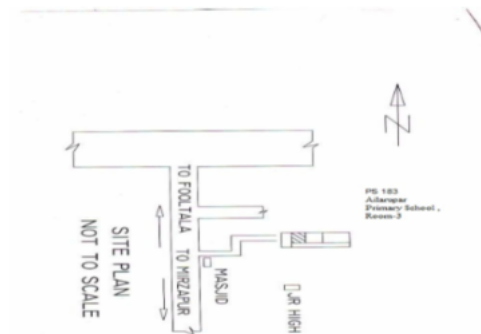

নির্বাচক নিবন্ধন আধিকারিকের স্বাক্ষর

Nazri Naksha

Google Map View

Polling Station Building Front View

Polling Station Front View

Cad View

Key MAP View

1 নাম : ডাবুল খান পিতার নাম : সিরাজুল সেখ বাড়ির নং : n0047 বয়স : 33 লিঙ্গ : পুরুষ	ACY1466721 ফটো উপলব্ধ	2 নাম : আতিম সেখ পিতার নাম : রাকিব সেখ বাড়ির নং : n0077 বয়স : 27 লিঙ্গ : পুরুষ	ACY1780220 ফটো উপলব্ধ	3 নাম : নূরসেলিম সেখ পিতার নাম : সামাদ সেখ বাড়ির নং : n0047 বয়স : 28 লিঙ্গ : পুরুষ	ACY1780352 ফটো উপলব্ধ
4 নাম : সাফিকুল হক পিতার নাম : নূরসেদ সেখ বাড়ির নং : n00146 বয়স : 37 লিঙ্গ : পুরুষ	ACY1780360 ফটো উপলব্ধ	5 নাম : মিনারুল হক পিতার নাম : ইসতেফান সেখ বাড়ির নং : n0065 বয়স : 29 লিঙ্গ : পুরুষ	ACY1780378 ফটো উপলব্ধ	6 নাম : কুলসুম খাতুন বিবি স্বামীর নাম : মিলন সেখ বাড়ির নং : n0036 বয়স : 37 লিঙ্গ : মহিলা	ACY1780394 ফটো উপলব্ধ
7 নাম : সামাউল সেখ পিতার নাম : ইমায়ুন সেখ বাড়ির নং : n0002 বয়স : 30 লিঙ্গ : পুরুষ	ACY1681253 ফটো উপলব্ধ	8 নাম : জুলি বিবি স্বামীর নাম : রিফত সেখ বাড়ির নং : n0070 বয়স : 36 লিঙ্গ : মহিলা	ACY1214618 ফটো উপলব্ধ	9 নাম : ইসতেফান সেখ পিতার নাম : জোদিন সেখ বাড়ির নং : n0065 বয়স : 53 লিঙ্গ : পুরুষ	ACY1347442 ফটো উপলব্ধ
10 নাম : টিয়ারা বিবি স্বামীর নাম : ইসতাহান সেখ বাড়ির নং : n0065 বয়স : 51 লিঙ্গ : মহিলা	ACY1348267 ফটো উপলব্ধ	11 নাম : কুমেল্লা বিবি স্বামীর নাম : মোস্তাকিম সেখ বাড়ির নং : n0035 বয়স : 56 লিঙ্গ : মহিলা	KWC1880087 ফটো উপলব্ধ	12 নাম : আবেদা বিবি স্বামীর নাম : মজিবুল সেখ বাড়ির নং : n0035 বয়স : 33 লিঙ্গ : মহিলা	ACY1348341 ফটো উপলব্ধ
13 নাম : সালাউদ্দিন সেখ পিতার নাম : মোস্তাকিম সেখ বাড়ির নং : n0035 বয়স : 30 লিঙ্গ : পুরুষ	ACY1478213 ফটো উপলব্ধ	14 নাম : এনামুল সেখ পিতার নাম : আহাম্মাদ সেখ বাড়ির নং : n0036 বয়স : 50 লিঙ্গ : পুরুষ	KWC2385243 ফটো উপলব্ধ	15 নাম : ইসমাইল সেখ পিতার নাম : আহাম্মাদ সেখ বাড়ির নং : n0036 বয়স : 30 লিঙ্গ : পুরুষ	ACY1478718 ফটো উপলব্ধ
16 নাম : বজলু সেখ পিতার নাম : সফ সেখ বাড়ির নং : n0063 বয়স : 59 লিঙ্গ : পুরুষ	KWC1882521 ফটো উপলব্ধ	17 নাম : সেরাজ সেখ পিতার নাম : বজলু সেখ বাড়ির নং : n0063 বয়স : 42 লিঙ্গ : পুরুষ	KWC2717338 ফটো উপলব্ধ	18 নাম : পিংকী বিবি স্বামীর নাম : সেরাজ সেখ বাড়ির নং : n0063 বয়স : 33 লিঙ্গ : মহিলা	ACY1478494 ফটো উপলব্ধ
19 নাম : রেজাউল সেখ পিতার নাম : বজলু সেখ বাড়ির নং : n0063 বয়স : 42 লিঙ্গ : পুরুষ	KWC2717346 ফটো উপলব্ধ	20 নাম : সামিমা বিবি স্বামীর নাম : রেজাউল সেখ বাড়ির নং : n0063 বয়স : 33 লিঙ্গ : মহিলা	ACY1215128 ফটো উপলব্ধ	21 নাম : তোতা সেখ পিতার নাম : বজলু সেখ বাড়ির নং : n0063 বয়স : 39 লিঙ্গ : পুরুষ	KWC2814630 ফটো উপলব্ধ
22 নাম : মুরসেদা বিবি স্বামীর নাম : ফকির সেখ বাড়ির নং : n0130 বয়স : 49 লিঙ্গ : মহিলা	WB/08/054/450518 ফটো উপলব্ধ	23 নাম : জাকির সেখ পিতার নাম : ইয়ার সেখ বাড়ির নং : n0028 বয়স : 63 লিঙ্গ : পুরুষ	KWC2975118 ফটো উপলব্ধ	24 নাম : রোশনা বিবি স্বামীর নাম : নঈমুদ্দিন সেখ বাড়ির নং : n0038 বয়স : 66 লিঙ্গ : মহিলা	KWC1879121 ফটো উপলব্ধ
25 নাম : সেতারা বিবি স্বামীর নাম : জেকার সেখ বাড়ির নং : n0039 বয়স : 56 লিঙ্গ : মহিলা	KWC1879675 ফটো উপলব্ধ	26 নাম : রাসেল সেখ পিতার নাম : জেকার সেখ বাড়ির নং : n0039 বয়স : 35 লিঙ্গ : পুরুষ	ACY1054550 ফটো উপলব্ধ	27 নাম : তাজবানু বিবি স্বামীর নাম : রাসেল সেখ বাড়ির নং : n0039 বয়স : 31 লিঙ্গ : মহিলা	ACY1585439 ফটো উপলব্ধ
28 নাম : তাকবির সেখ পিতার নাম : জেকার সেখ বাড়ির নং : n0039 বয়স : 35 লিঙ্গ : পুরুষ	ACY1054360 ফটো উপলব্ধ	29 নাম : বেগম স্বাহিদা বিবি স্বামীর নাম : জেকার সেখ বাড়ির নং : n0039 বয়স : 35 লিঙ্গ : মহিলা	ACY1585694 ফটো উপলব্ধ	30 নাম : রোশিদা বিবি স্বামীর নাম : কামাল সেখ বাড়ির নং : n0039 বয়স : 33 লিঙ্গ : মহিলা	ACY1125814 ফটো উপলব্ধ