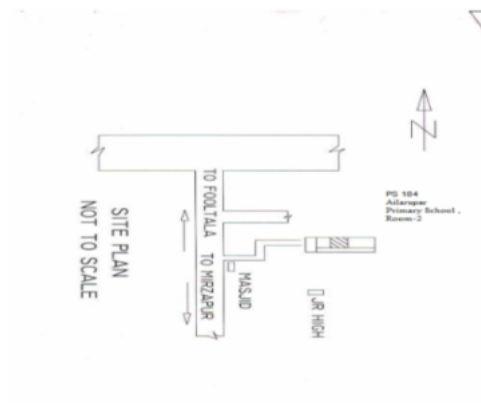

নির্বাচক নিবন্ধন আধিকারিকের স্বাক্ষর

Nazri Naksha

Google Map View

Polling Station Building Front View

Polling Station Front View

Cad View

Key MAP View

1 নাম : মেলা বেওয়া স্বামীর নাম: আরসেদ সেখ বাড়ির নং : n0036 বয়স : 67 লিঙ্গ : মহিলা	KWC1876119 ফটো উপলব্ধ	2 নাম : আব্দুল মালেক সেখ পিতার নাম: আরসেদ সেখ বাড়ির নং : n0036 বয়স : 43 লিঙ্গ : পুরুষ	KWC2717965 ফটো উপলব্ধ	3 নাম : গুল্মাহার বেওয়া স্বামীর নাম: কাদের সেখ বাড়ির নং : n0042 বয়স : 76 লিঙ্গ : মহিলা	KWC1875442 ফটো উপলব্ধ
4 নাম : নবিরুল সেখ পিতার নাম: দুলাল সেখ বাড়ির নং : n0028 বয়স : 30 লিঙ্গ : পুরুষ	ACY1478957 ফটো উপলব্ধ	5 নাম : রিজিয়া বেওয়া স্বামীর নাম: আঃ খালেদ বাড়ির নং : n0030 বয়স : 69 লিঙ্গ : মহিলা	KWC1876994 ফটো উপলব্ধ	6 নাম : তাসিকুল সেখ মায়ের নাম: আব্দুল খালেদ বাড়ির নং : n0030 বয়স : 42 লিঙ্গ : পুরুষ	KWC2976785 ফটো উপলব্ধ
7 নাম : লালবাবু সেখ পিতার নাম: আব্দুল খালেদ বাড়ির নং : n0030 বয়স : 39 লিঙ্গ : পুরুষ	ACY0607804 ফটো উপলব্ধ	8 নাম : আজিম সেখ পিতার নাম: আঃ খালেদ বাড়ির নং : n0030 বয়স : 49 লিঙ্গ : পুরুষ	KWC1876044 ফটো উপলব্ধ	9 নাম : রেহেনা বিবি স্বামীর নাম: আজিম সেখ বাড়ির নং : n0030 বয়স : 43 লিঙ্গ : মহিলা	KWC2719219 ফটো উপলব্ধ
10 নাম : উম্মাত মহম্মদ আবু তাহের পিতার নাম: মহম্মদ মোসলিম বাড়ির নং : n0200 বয়স : 69 লিঙ্গ : পুরুষ	KWC1443894 ফটো উপলব্ধ	11 নাম : খায়রুলমোসা বেগম স্বামীর নাম: উম্মাত মহম্মদ আবু তাহের বাড়ির নং : n0200 বয়স : 66 লিঙ্গ : মহিলা	KWC1443902 ফটো উপলব্ধ	12 নাম : সাবিরুলমোসা বেগম স্বামীর নাম: মুল্লু খান বাড়ির নং : n0068 বয়স : 40 লিঙ্গ : মহিলা	ACY1215441 ফটো উপলব্ধ
13 নাম : রেখা বিবি স্বামীর নাম: আবদুস সাইম বাড়ির নং : n0081 বয়স : 62 লিঙ্গ : মহিলা	KWC1876143 ফটো উপলব্ধ	14 নাম : কনি বিবি স্বামীর নাম: জাকির হোসেন বাড়ির নং : n0097 বয়স : 43 লিঙ্গ : মহিলা	KWC2718393 ফটো উপলব্ধ	15 নাম : বুলেট সেখ পিতার নাম: জাকির সেখ বাড়ির নং : n0097 বয়স : 31 লিঙ্গ : পুরুষ	ACY1349281 ফটো উপলব্ধ
16 নাম : সেখ ফিরোজ পিতার নাম: আবুল বাসির বাড়ির নং : n0172 বয়স : 56 লিঙ্গ : পুরুষ	KWC1876051 ফটো উপলব্ধ	17 নাম : রেখা বিবি স্বামীর নাম: ফিরোজ সেখ বাড়ির নং : n0172 বয়স : 51 লিঙ্গ : মহিলা	KWC1877265 ফটো উপলব্ধ	18 নাম : সামিমা খাতুন স্বামীর নাম: মহঃ ফকরুল হাসান বাড়ির নং : n0299 বয়স : 50 লিঙ্গ : মহিলা	ACY0845156 ফটো উপলব্ধ
19 নাম : জ্যোৎস্না খাতুন স্বামীর নাম: মোজাহারুল সেখ বাড়ির নং : n0306 বয়স : 47 লিঙ্গ : মহিলা	KWC2720365 ফটো উপলব্ধ	20 নাম : সিদ্দিকা বেগম স্বামীর নাম: আবদুল বারিক বাড়ির নং : n0055 বয়স : 59 লিঙ্গ : মহিলা	KWC1874999 ফটো উপলব্ধ	21 নাম : পলি খাতুন পিতার নাম: আব্দুল বারিক সেখ বাড়ির নং : n0055 বয়স : 41 লিঙ্গ : মহিলা	ACY1126119 ফটো উপলব্ধ
22 নাম : আতিউর রহমান পিতার নাম: মহঃ আব্দুল খালেদ বিশ্বাস বাড়ির নং : n0021 বয়স : 38 লিঙ্গ : পুরুষ	KWC3082088 ফটো উপলব্ধ	23 নাম : টিঙ্গু সেখ পিতার নাম: আব্দুল রসিদ সেখ বাড়ির নং : n0062 বয়স : 43 লিঙ্গ : পুরুষ	ACY1479336 ফটো উপলব্ধ	24 নাম : ডেজি বিবি স্বামীর নাম: মিঠু সেখ বাড়ির নং : n0052 বয়স : 42 লিঙ্গ : মহিলা	ACY1125616 ফটো উপলব্ধ
25 নাম : নূরজাহান বেওয়া স্বামীর নাম: মহিউদ্দিন সেখ বাড়ির নং : n0014 বয়স : 61 লিঙ্গ : মহিলা	KWC2382570 ফটো উপলব্ধ	26 নাম : মেহেবুব সেখ পিতার নাম: মহিউদ্দিন সেখ বাড়ির নং : n0014 বয়স : 48 লিঙ্গ : পুরুষ	KWC2382596 ফটো উপলব্ধ	27 নাম : ফাতেমা বেগম মায়ের নাম: নূরজাহান বেওয়া বাড়ির নং : n0014 বয়স : 36 লিঙ্গ : মহিলা	ACY0607275 ফটো উপলব্ধ
28 নাম : জোহরা খাতুন মায়ের নাম: নূরজাহান বেওয়া বাড়ির নং : n0014 বয়স : 40 লিঙ্গ : মহিলা	ACY0607267 ফটো উপলব্ধ	29 নাম : সামিমা আফরোজা স্বামীর নাম: মাহাবুব সেখ বাড়ির নং : n0014 বয়স : 39 লিঙ্গ : মহিলা	KWC2720472 ফটো উপলব্ধ	30 নাম : সোনেকা বিবি স্বামীর নাম: আলি হোসেন বাড়ির নং : n0040 বয়স : 51 লিঙ্গ : মহিলা	KWC1877067 ফটো উপলব্ধ