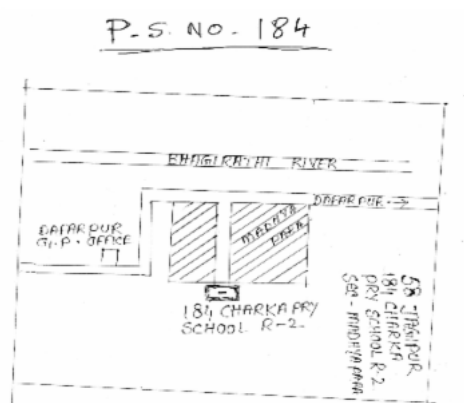

Nazri Naksha