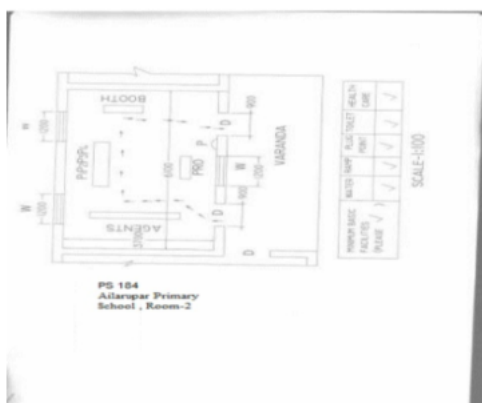

নির্বাচক নিবন্ধন আধিকারিকের স্বাক্ষর

Nazri Naksha

Google Map View

Polling Station Building Front View

Polling Station Front View

Cad View

Key MAP View

1 নাম : মেলা বেওয়া স্বামীর নাম: আরসেদ সেখ বাড়ির নং : n0036 বয়স : 67 লিঙ্গ : মহিলা	KWC1876119 ফটো উপলব্ধ	2 নাম : আব্দুল মালেক সেখ পিতার নাম: আরসেদ সেখ বাড়ির নং : n0036 বয়স : 43 লিঙ্গ : পুরুষ	KWC2717965 ফটো উপলব্ধ	3 নাম : গুল্মাহার বেওয়া স্বামীর নাম: কাদের সেখ বাড়ির নং : n0042 বয়স : 76 লিঙ্গ : মহিলা	KWC1875442 ফটো উপলব্ধ
4 নাম : নবিরুল সেখ পিতার নাম: দুলাল সেখ বাড়ির নং : n0028 বয়স : 30 লিঙ্গ : পুরুষ	ACY1478957 ফটো উপলব্ধ	5 নাম : রিজিয়া বেওয়া স্বামীর নাম: আঃ খালেদ বাড়ির নং : n0030 বয়স : 69 লিঙ্গ : মহিলা	KWC1876994 ফটো উপলব্ধ	6 নাম : তাসিকুল সেখ মায়ের নাম: আব্দুল খালেদ বাড়ির নং : n0030 বয়স : 42 লিঙ্গ : পুরুষ	KWC2976785 ফটো উপলব্ধ
7 নাম : লালবাবু সেখ পিতার নাম: আব্দুল খালেদ বাড়ির নং : n0030 বয়স : 39 লিঙ্গ : পুরুষ	ACY0607804 ফটো উপলব্ধ	8 নাম : আজিম সেখ পিতার নাম: আঃ খালেদ বাড়ির নং : n0030 বয়স : 49 লিঙ্গ : পুরুষ	KWC1876044 ফটো উপলব্ধ	9 নাম : রেহেনা বিবি স্বামীর নাম: আজিম সেখ বাড়ির নং : n0030 বয়স : 43 লিঙ্গ : মহিলা	KWC2719219 ফটো উপলব্ধ
10 নাম : উম্মাত মহম্মদ আবু তাহের পিতার নাম: মহম্মদ মোসলিম বাড়ির নং : n0200 বয়স : 69 লিঙ্গ : পুরুষ	KWC1443894 ফটো উপলব্ধ	11 নাম : খায়রুলমোসা বেগম স্বামীর নাম: উম্মাত মহম্মদ আবু তাহের বাড়ির নং : n0200 বয়স : 66 লিঙ্গ : মহিলা	KWC1443902 ফটো উপলব্ধ	12 নাম : সাবিরুলমোসা বেগম স্বামীর নাম: মুল্লু খান বাড়ির নং : n0068 বয়স : 40 লিঙ্গ : মহিলা	ACY1215441 ফটো উপলব্ধ
13 নাম : রেখা বিবি স্বামীর নাম: আবদুস সাইম বাড়ির নং : n0081 বয়স : 62 লিঙ্গ : মহিলা	KWC1876143 ফটো উপলব্ধ	14 নাম : কনি বিবি স্বামীর নাম: জাকির হোসেন বাড়ির নং : n0097 বয়স : 43 লিঙ্গ : মহিলা	KWC2718393 ফটো উপলব্ধ	15 নাম : বুলেট সেখ পিতার নাম: জাকির সেখ বাড়ির নং : n0097 বয়স : 31 লিঙ্গ : পুরুষ	ACY1349281 ফটো উপলব্ধ
16 নাম : সেখ ফিরোজ পিতার নাম: আবুল বাসির বাড়ির নং : n0172 বয়স : 56 লিঙ্গ : পুরুষ	KWC1876051 ফটো উপলব্ধ	17 নাম : রেখা বিবি স্বামীর নাম: ফিরোজ সেখ বাড়ির নং : n0172 বয়স : 51 লিঙ্গ : মহিলা	KWC1877265 ফটো উপলব্ধ	18 নাম : সামিমা খাতুন স্বামীর নাম: মহঃ ফকরুল হাসান বাড়ির নং : n0299 বয়স : 50 লিঙ্গ : মহিলা	ACY0845156 ফটো উপলব্ধ
19 নাম : জ্যোৎস্না খাতুন স্বামীর নাম: মোজাহারুল সেখ বাড়ির নং : n0306 বয়স : 47 লিঙ্গ : মহিলা	KWC2720365 ফটো উপলব্ধ	20 নাম : সিদ্দিকা বেগম স্বামীর নাম: আবদুল বারিক বাড়ির নং : n0055 বয়স : 59 লিঙ্গ : মহিলা	KWC1874999 ফটো উপলব্ধ	21 নাম : পলি খাতুন পিতার নাম: আব্দুল বারিক সেখ বাড়ির নং : n0055 বয়স : 41 লিঙ্গ : মহিলা	ACY1126119 ফটো উপলব্ধ
22 নাম : আতিউর রহমান পিতার নাম: মহঃ আব্দুল খালেদ বিশ্বাস বাড়ির নং : n0021 বয়স : 38 লিঙ্গ : পুরুষ	KWC3082088 ফটো উপলব্ধ	23 নাম : টিঙ্গু সেখ পিতার নাম: আব্দুল রসিদ সেখ বাড়ির নং : n0062 বয়স : 43 লিঙ্গ : পুরুষ	ACY1479336 ফটো উপলব্ধ	24 নাম : ডেজি বিবি স্বামীর নাম: মিঠু সেখ বাড়ির নং : n0052 বয়স : 42 লিঙ্গ : মহিলা	ACY1125616 ফটো উপলব্ধ
25 নাম : নূরজাহান বেওয়া স্বামীর নাম: মহিউদ্দিন সেখ বাড়ির নং : n0014 বয়স : 61 লিঙ্গ : মহিলা	KWC2382570 ফটো উপলব্ধ	26 নাম : মেহেবুব সেখ পিতার নাম: মহিউদ্দিন সেখ বাড়ির নং : n0014 বয়স : 48 লিঙ্গ : পুরুষ	KWC2382596 ফটো উপলব্ধ	27 নাম : ফাতেমা বেগম মায়ের নাম: নূরজাহান বেওয়া বাড়ির নং : n0014 বয়স : 36 লিঙ্গ : মহিলা	ACY0607275 ফটো উপলব্ধ
28 নাম : জোহরা খাতুন মায়ের নাম: নূরজাহান বেওয়া বাড়ির নং : n0014 বয়স : 40 লিঙ্গ : মহিলা	ACY0607267 ফটো উপলব্ধ	29 নাম : সামিমা আফরোজা স্বামীর নাম: মাহাবুব সেখ বাড়ির নং : n0014 বয়স : 39 লিঙ্গ : মহিলা	KWC2720472 ফটো উপলব্ধ	30 নাম : সোনেকা বিবি স্বামীর নাম: আলি হোসেন বাড়ির নং : n0040 বয়স : 51 লিঙ্গ : মহিলা	KWC1877067 ফটো উপলব্ধ