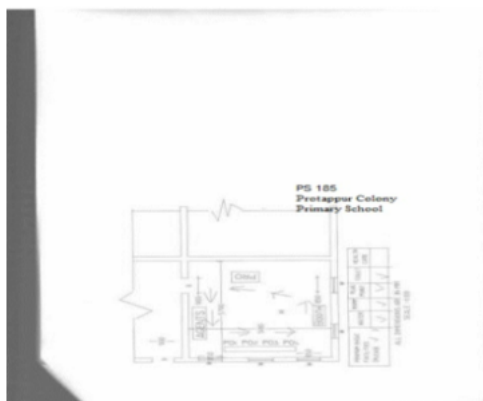

নির্বাচক নিবন্ধন আধিকারিকের স্বাক্ষর

Nazri Naksha

Google Map View

Polling Station Building Front View

Polling Station Front View

Cad View

Key MAP View

1 নাম : বাসব মৈত্র পিতার নাম: নবকিশোর মৈত্র বাড়ির নং : n0048 বয়স : 55 লিঙ্গ : পুরুষ	ACY2016814 ফটো উপলব্ধ	2 নাম : আব্দুল রহিম পিতার নাম: আয়েয সেখ বাড়ির নং : n0135 বয়স : 62 লিঙ্গ : পুরুষ	WB/08/052/444087 ফটো উপলব্ধ	3 নাম : জীতেন ভাস্কর পিতার নাম: কাঞ্চালি ভাস্কর বাড়ির নং : n0188 বয়স : 70 লিঙ্গ : পুরুষ	KWC2721751 ফটো উপলব্ধ
4 নাম : নীরা ভাস্কর স্বামীর নাম: জীতেন ভাস্কর বাড়ির নং : n0189 বয়স : 65 লিঙ্গ : মহিলা	KWC2721769 ফটো উপলব্ধ	5 নাম : মমেনা বিবি স্বামীর নাম: হায়দার সেখ বাড়ির নং : n0205 বয়স : 62 লিঙ্গ : মহিলা	FKG3253903 ফটো উপলব্ধ	6 নাম : বাবর সেখ পিতার নাম: মোস্তফা সেখ বাড়ির নং : n0224 বয়স : 31 লিঙ্গ : পুরুষ	ACY1479625 ফটো উপলব্ধ
7 নাম : মোস্তফা সেখ পিতার নাম: আয়েয সেখ বাড়ির নং : n0224 বয়স : 59 লিঙ্গ : পুরুষ	ACY0608133 ফটো উপলব্ধ	8 নাম : সুনীতি মন্ডল স্বামীর নাম: গনেশ চন্দ্র মন্ডল বাড়ির নং : n0232 বয়স : 64 লিঙ্গ : মহিলা	ACY0877654 ফটো উপলব্ধ	9 নাম : লক্ষী হালদার স্বামীর নাম: বিনয় হালদার বাড়ির নং : n0169 বয়স : 39 লিঙ্গ : মহিলা	FKG3113784 ফটো উপলব্ধ
10 নাম : সীমা হালদার স্বামীর নাম: স্বপন হালদার বাড়ির নং : n0128 বয়স : 45 লিঙ্গ : মহিলা	KWC1782473 ফটো উপলব্ধ	11 নাম : ধানু মাল পিতার নাম: কিরিটা মাল বাড়ির নং : n0229 বয়স : 64 লিঙ্গ : পুরুষ	ACY1805100 ফটো উপলব্ধ	12 নাম : স্বপন হালদার পিতার নাম: দীনেশ হালদার বাড়ির নং : n0223 বয়স : 50 লিঙ্গ : পুরুষ	ACY1804970 ফটো উপলব্ধ
13 নাম : গনেশ চন্দ্র মন্ডল পিতার নাম: তারাপদ মন্ডল বাড়ির নং : n0231 বয়স : 72 লিঙ্গ : পুরুষ	ACY0877647 ফটো উপলব্ধ	14 নাম : প্রতিমা মাল স্বামীর নাম: ধানু মাল বাড়ির নং : n0230 বয়স : 52 লিঙ্গ : মহিলা	KNZ1301415 ফটো উপলব্ধ	15 নাম : সোমা ভাস্কর স্বামীর নাম: সীমান্ত ভাস্কর বাড়ির নং : n0190 বয়স : 34 লিঙ্গ : মহিলা	ACY1126416 ফটো উপলব্ধ
16 নাম : সীমান্ত ভাস্কর পিতার নাম: জীতেন ভাস্কর বাড়ির নং : n0190 বয়স : 39 লিঙ্গ : পুরুষ	KWC2721777 ফটো উপলব্ধ	17 নাম : রূপালী বিবি স্বামীর নাম: আনোয়ার হোসেন বাড়ির নং : n0135 বয়স : 35 লিঙ্গ : মহিলা	ACY1215847 ফটো উপলব্ধ	18 নাম : বিবেক মৈত্র পিতার নাম: নব কিশোর মৈত্র বাড়ির নং : n0048 বয়স : 53 লিঙ্গ : পুরুষ	ACY2124626 ফটো উপলব্ধ
19 নাম : রুকসানা বিবি স্বামীর নাম: এস্তার আলি বাড়ির নং : n0195 বয়স : 39 লিঙ্গ : মহিলা	ACY1586122 ফটো উপলব্ধ	20 নাম : এস্তার আলি মায়ের নাম: আবদুল রহিম বাড়ির নং : n0135 বয়স : 43 লিঙ্গ : পুরুষ	ACY0916684 ফটো উপলব্ধ	21 নাম : হাবিবুল সেখ পিতার নাম: বাসেদ সেখ বাড়ির নং : n0135 বয়স : 45 লিঙ্গ : পুরুষ	ACY1215755 ফটো উপলব্ধ
22 নাম : বিমান মৈত্র পিতার নাম: নব কিশোর মৈত্র বাড়ির নং : n0048 বয়স : 48 লিঙ্গ : পুরুষ	KWC1782747 ফটো উপলব্ধ	23 নাম : কাজিরুল সেখ পিতার নাম: আব্দুল রহিম সেখ বাড়ির নং : n0135 বয়স : 32 লিঙ্গ : পুরুষ	ACY1586197 ফটো উপলব্ধ	24 নাম : সোহেল সেখ পিতার নাম: সাদেমান সেখ বাড়ির নং : N0265 বয়স : 26 লিঙ্গ : পুরুষ	ACY2350536 ফটো উপলব্ধ
25 নাম : সাদেমান সেখ পিতার নাম: জালালুদ্দিন সেখ বাড়ির নং : n0265 বয়স : 61 লিঙ্গ : পুরুষ	ACY0826941 ফটো উপলব্ধ	26 নাম : জ্যোতস্নারা বিবি স্বামীর নাম: আতাউর রহমান বাড়ির নং : n0210 বয়স : 61 লিঙ্গ : মহিলা	ACY2243970 ফটো উপলব্ধ	27 নাম : রাজু সেখ পিতার নাম: সাদেমান সেখ বাড়ির নং : N0265 বয়স : 27 লিঙ্গ : পুরুষ	ACY2308633 ফটো উপলব্ধ
28 নাম : বর্ণালী ব্যানার্জী মৈত্র স্বামীর নাম: বাসব মৈত্র বাড়ির নং : n0048 বয়স : 45 লিঙ্গ : মহিলা	ACY1001221 ফটো উপলব্ধ	29 নাম : গৌরীশ চন্দ্র মন্ডল পিতার নাম: গনেশ চন্দ্র মন্ডল বাড়ির নং : n0233 বয়স : 44 লিঙ্গ : পুরুষ	KNZ1605617 ফটো উপলব্ধ	30 নাম : পলি সরকার স্বামীর নাম: লক্ষন সরকার বাড়ির নং : n0010 বয়স : 53 লিঙ্গ : মহিলা	ACY2641389 ফটো উপলব্ধ