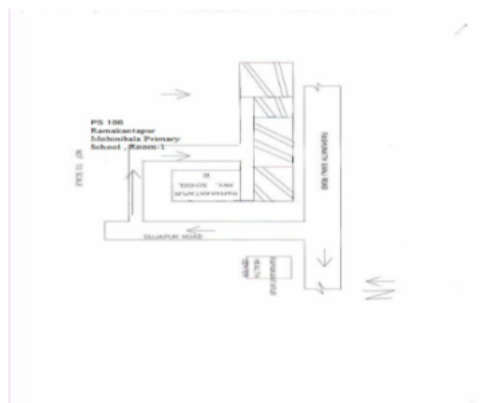

নির্বাচক নিবন্ধন আধিকারিকের স্বাক্ষর

Nazri Naksha

Google Map View

Polling Station Building Front View

Polling Station Front View

Cad View

Key MAP View

1 নাম : পৌরী মন্ডল স্বামীর নাম: রিতেন মন্ডল বাড়ির নং : n0025 বয়স : 36 লিঙ্গ : মহিলা	ACY1349869 ফটো উপলব্ধ	2 নাম : রিতেন মন্ডল পিতার নাম: কৃষ্ণ মন্ডল বাড়ির নং : n0025 বয়স : 38 লিঙ্গ : পুরুষ	KWC2815025 ফটো উপলব্ধ	3 নাম : কৃষ্ণ মন্ডল পিতার নাম: ক্ষুদিরাম মন্ডল বাড়ির নং : n0025 বয়স : 66 লিঙ্গ : পুরুষ	WB/08/054/513063 ফটো উপলব্ধ
4 নাম : শিল্পা ঘোষ স্বামীর নাম: অজয় ঘোষ বাড়ির নং : N0025 বয়স : 29 লিঙ্গ : মহিলা	ACY2358380 ফটো উপলব্ধ	5 নাম : সনকা মন্ডল স্বামীর নাম: কৃষ্ণ মন্ডল বাড়ির নং : n0025 বয়স : 65 লিঙ্গ : মহিলা	ACY2245736 ফটো উপলব্ধ	6 নাম : টোটন মন্ডল পিতার নাম: কৃষ্ণ মন্ডল বাড়ির নং : এন0025 বয়স : 28 লিঙ্গ : পুরুষ	ACY2604569 ফটো উপলব্ধ
7 নাম : পিয়ুষ ঘোষ পিতার নাম: গৌতম ঘোষ বাড়ির নং : এন0181 বয়স : 24 লিঙ্গ : পুরুষ	ACY2466274 ফটো উপলব্ধ	8 নাম : বিশোখা ঘোষ স্বামীর নাম: ভীম ঘোষ বাড়ির নং : এন0093 বয়স : 29 লিঙ্গ : মহিলা	ACY2466118 ফটো উপলব্ধ	9 নাম : তামালী ঘোষ পিতার নাম: সহাদেব ঘোষ বাড়ির নং : এন0098 বয়স : 27 লিঙ্গ : মহিলা	ACY2454312 ফটো উপলব্ধ
10 নাম : মিলন ঘোষ পিতার নাম: খোকন চন্দ্র ঘোষ বাড়ির নং : এন0096 বয়স : 23 লিঙ্গ : পুরুষ	ACY2467165 ফটো উপলব্ধ	11 নাম : বুলিট ঘোষ স্বামীর নাম: লক্ষ্মণ ঘোষ বাড়ির নং : এন0068 বয়স : 36 লিঙ্গ : মহিলা	ACY2451516 ফটো উপলব্ধ	12 নাম : দেবাশিষ ঘোষ পিতার নাম: কেশব ঘোষ বাড়ির নং : N0096 বয়স : 25 লিঙ্গ : পুরুষ	ACY2382257 ফটো উপলব্ধ
13 নাম : পাম্পি দাস ঘোষ স্বামীর নাম: রাজীব ঘোষ বাড়ির নং : এন0056 বয়স : 26 লিঙ্গ : মহিলা	ACY2476216 ফটো উপলব্ধ	14 নাম : মাম্পী ঘোষ স্বামীর নাম: সুরত ঘোষ বাড়ির নং : এন0100 বয়স : 23 লিঙ্গ : মহিলা	ACY2452191 ফটো উপলব্ধ	15 নাম : জবা ঘোষ পিতার নাম: সহাদেব ঘোষ বাড়ির নং : এন0098 বয়স : 24 লিঙ্গ : মহিলা	ACY2454288 ফটো উপলব্ধ
16 নাম : দিল্লি ঘোষ স্বামীর নাম: রঞ্জিত ঘোষ বাড়ির নং : এন0181 বয়স : 26 লিঙ্গ : মহিলা	ACY2466597 ফটো উপলব্ধ	17 নাম : আশা ঘোষ স্বামীর নাম: আনন্দ ঘোষ বাড়ির নং : এন0105 বয়স : 27 লিঙ্গ : মহিলা	ACY2466688 ফটো উপলব্ধ	18 নাম : রিয়া ঘোষ স্বামীর নাম: খুদু ঘোষ বাড়ির নং : এন0094 বয়স : 24 লিঙ্গ : মহিলা	ACY2466324 ফটো উপলব্ধ
19 নাম : ঝিলিক ঘোষ স্বামীর নাম: সুকুমার ঘোষ বাড়ির নং : এন0094 বয়স : 25 লিঙ্গ : মহিলা	ACY2465995 ফটো উপলব্ধ	20 নাম : আকাশ ঘোষ পিতার নাম: বোদন ঘোষ বাড়ির নং : এন0087 বয়স : 22 লিঙ্গ : পুরুষ	ACY2547255 ফটো উপলব্ধ	21 নাম : বিউটি ঘোষ পিতার নাম: মুলুক ঘোষ বাড়ির নং : এন0087 বয়স : 23 লিঙ্গ : মহিলা	ACY2550242 ফটো উপলব্ধ
22 নাম : দেবশ্রী ঘোষ স্বামীর নাম: সুমন ঘোষ বাড়ির নং : এন0068 বয়স : 23 লিঙ্গ : মহিলা	ACY2550721 ফটো উপলব্ধ	23 নাম : চাঁদমনি ঘোষ স্বামীর নাম: বাচ্চু ঘোষ বাড়ির নং : এন0068 বয়স : 23 লিঙ্গ : মহিলা	ACY2550812 ফটো উপলব্ধ	24 নাম : অনীতা মাঝি স্বামীর নাম: খোকন মাঝি বাড়ির নং : এন0085 বয়স : 27 লিঙ্গ : মহিলা	ACY1906346 ফটো উপলব্ধ
25 নাম : চুমকি ঘোষ স্বামীর নাম: রাজু ঘোষ বাড়ির নং : N0068 বয়স : 27 লিঙ্গ : মহিলা	ACY2399053 ফটো উপলব্ধ	26 নাম : সোমনাথ ঘোষ পিতার নাম: শংকর ঘোষ বাড়ির নং : এন0092 বয়স : 28 লিঙ্গ : পুরুষ	ACY1907468 ফটো উপলব্ধ	27 নাম : নীলিমা ঘোষ স্বামীর নাম: রুপচাঁদ ঘোষ বাড়ির নং : এন0093 বয়স : 29 লিঙ্গ : মহিলা	ACY1964279 ফটো উপলব্ধ
28 নাম : পদ্মা ঘোষ স্বামীর নাম: কানাই ঘোষ বাড়ির নং : এন0107 বয়স : 25 লিঙ্গ : মহিলা	ACY1942648 ফটো উপলব্ধ	29 নাম : শিবানী ঘোষ স্বামীর নাম: বিকাশ ঘোষ বাড়ির নং : n0085 বয়স : 29 লিঙ্গ : মহিলা	ACY1781590 ফটো উপলব্ধ	30 নাম : শুশান্ত ঘোষ পিতার নাম: নীরঞ্জন ঘোষ বাড়ির নং : n0109 বয়স : 56 লিঙ্গ : পুরুষ	ACY1781160 ফটো উপলব্ধ