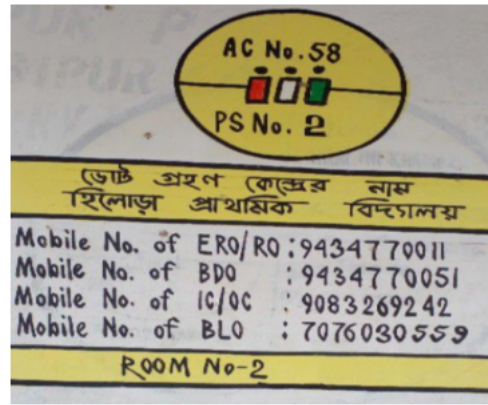

নির্বাচক নিবন্ধন আধিকারিকের স্বাক্ষর

Nazri Naksha

Google Map View

Polling Station Building Front View

Polling Station Front View

Cad View

Key MAP View

1 নাম : দিলরোশন বিবি স্বামীর নাম: আমেনুর হক খান বাড়ির নং : n0108 বয়স : 41 লিঙ্গ : মহিলা	FKG3307691 ফটো উপলব্ধ	2 নাম : অপর্ণা কোনাই স্বামীর নাম: কার্তিক কোনাই বাড়ির নং : n0108 বয়স : 36 লিঙ্গ : মহিলা	ACY0921999 ফটো উপলব্ধ	3 নাম : কার্তিক কোনাই পিতার নাম: আদল কোনাই বাড়ির নং : n0108 বয়স : 43 লিঙ্গ : পুরুষ	FKG2889327 ফটো উপলব্ধ
4 নাম : তহমিনা খানাম স্বামীর নাম: ফিরোজ হক খান বাড়ির নং : n0108 বয়স : 49 লিঙ্গ : মহিলা	FKG3307709 ফটো উপলব্ধ	5 নাম : হাসানুর হক খান পিতার নাম: ফজলুল হক খান বাড়ির নং : n0108 বয়স : 50 লিঙ্গ : পুরুষ	FKG3214889 ফটো উপলব্ধ	6 নাম : সহবুল সেখ পিতার নাম: রাকিম সেখ বাড়ির নং : n0009 বয়স : 29 লিঙ্গ : পুরুষ	ACY1522515 ফটো উপলব্ধ
7 নাম : পানু বিবি স্বামীর নাম: শান্তি সেখ বাড়ির নং : n0021 বয়স : 61 লিঙ্গ : মহিলা	WB/08/052/237284 ফটো উপলব্ধ	8 নাম : মমতা দাস সরকার স্বামীর নাম: সুজিত সরকার বাড়ির নং : n0021 বয়স : 52 লিঙ্গ : মহিলা	FKG1435379 ফটো উপলব্ধ	9 নাম : মায়্যা বেওয়া স্বামীর নাম: ছবি মাঝি বাড়ির নং : n0111 বয়স : 61 লিঙ্গ : মহিলা	WB/08/052/237160 ফটো উপলব্ধ
10 নাম : একড়ি মাঝি পিতার নাম: ছবি মাঝি বাড়ির নং : n0111 বয়স : 45 লিঙ্গ : পুরুষ	FKG2889335 ফটো উপলব্ধ	11 নাম : কাড়ানি মাঝি স্বামীর নাম: একড়ি মাঝি বাড়ির নং : n0111 বয়স : 32 লিঙ্গ : মহিলা	ACY1399369 ফটো উপলব্ধ	12 নাম : রুপা মাঝি স্বামীর নাম: রামলাল মাঝি বাড়ির নং : n0215 বয়স : 44 লিঙ্গ : মহিলা	FKG2896934 ফটো উপলব্ধ
13 নাম : ফিরোজ হক খান পিতার নাম: ফ. জুল হক খান বাড়ির নং : n0108 বয়স : 49 লিঙ্গ : পুরুষ	FKG3214871 ফটো উপলব্ধ	14 নাম : সাবানা বিবি স্বামীর নাম: সহবুল সেখ বাড়ির নং : এন0009 বয়স : 24 লিঙ্গ : মহিলা	ACY2416303 ফটো উপলব্ধ	15 নাম : ইসমোতারা বিবি স্বামীর নাম: হাসানুর হক খাঁ বাড়ির নং : n0108 বয়স : 41 লিঙ্গ : মহিলা	FKG1436583 ফটো উপলব্ধ
16 নাম : নূর সব্বানা খাতুন স্বামীর নাম: মোমিনুর হক খান বাড়ির নং : এন0108 বয়স : 38 লিঙ্গ : মহিলা	FKG3110681 ফটো উপলব্ধ	17 নাম : রেবিনা খাতুন পিতার নাম: মৃত রাকিম সেখ বাড়ির নং : এন0009 বয়স : 38 লিঙ্গ : মহিলা	ACY1618958 ফটো উপলব্ধ	18 নাম : সাহিনুর হক খান পিতার নাম: হাসানুর হক খান বাড়ির নং : n0108 বয়স : 26 লিঙ্গ : পুরুষ	ACY1850213 ফটো উপলব্ধ
19 নাম : ফজলুল হক খান পিতার নাম: আব্দুল হক খান বাড়ির নং : n0108 বয়স : 76 লিঙ্গ : পুরুষ	FKG3214863 ফটো উপলব্ধ	20 নাম : আমেনুর হক খান পিতার নাম: ফজলুল হক খান বাড়ির নং : n0108 বয়স : 46 লিঙ্গ : পুরুষ	ACY2021418 ফটো উপলব্ধ	21 নাম : লোটন মাঝী পিতার নাম: একড়ি মাঝী বাড়ির নং : হিলোড়া বয়স : 24 লিঙ্গ : পুরুষ	ACY2584365 ফটো উপলব্ধ
22 নাম : সুদীপ মাঝি পিতার নাম: একড়ি মাঝি বাড়ির নং : এন0111 বয়স : 20 লিঙ্গ : পুরুষ	ACY2667509 ফটো উপলব্ধ	23 নাম : মোমিনুর হক খান পিতার নাম: ফজলুলহক খান বাড়ির নং : n0108 বয়স : 41 লিঙ্গ : পুরুষ	FKG2890382 ফটো উপলব্ধ	24 নাম : প্রসেনজীত কর্মকার পিতার নাম: অখিল কর্মকার বাড়ির নং : নং০০৭৬ বয়স : 33 লিঙ্গ : পুরুষ	ACY2153674 ফটো উপলব্ধ
25 নাম : ষ্টমী দত্ত কর্মকার স্বামীর নাম: শেখর কর্মকার বাড়ির নং : N0107 বয়স : 25 লিঙ্গ : মহিলা	ACY2154177 ফটো উপলব্ধ	26 নাম : রিনি মাঝি স্বামীর নাম: তাপস মাঝি বাড়ির নং : হিলোড়া বয়স : 23 লিঙ্গ : মহিলা	ACY2584308 ফটো উপলব্ধ	27 নাম : লক্ষ্মী কর্মকার স্বামীর নাম: উজ্জল কর্মকার বাড়ির নং : N0107 বয়স : 25 লিঙ্গ : মহিলা	ACY2154193 ফটো উপলব্ধ
28 নাম : সনকা কর্মকার স্বামীর নাম: প্রসেনজীত কর্মকার বাড়ির নং : নং০১৬৪ বয়স : 24 লিঙ্গ : মহিলা	ACY2153377 ফটো উপলব্ধ	29 নাম : শেখর কর্মকার পিতার নাম: সন্তোষ কর্মকার বাড়ির নং : n0107 বয়স : 32 লিঙ্গ : পুরুষ	ACY1160019 ফটো উপলব্ধ	30 নাম : উজ্জল কর্মকার পিতার নাম: সন্তোষ কর্মকার বাড়ির নং : n0107 বয়স : 34 লিঙ্গ : পুরুষ	ACY1160027 ফটো উপলব্ধ