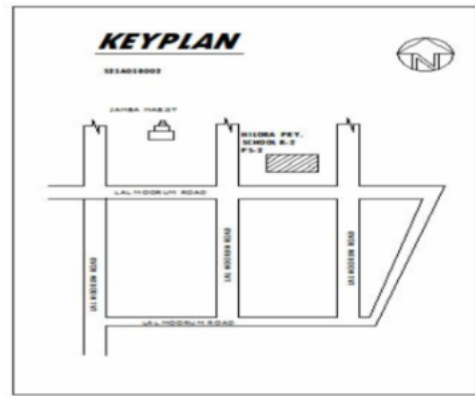

নির্বাচক নিবন্ধন আধিকারিকের স্বাক্ষর

Nazri Naksha

Google Map View

Polling Station Building Front View

Polling Station Front View

Cad View

Key MAP View

1 নাম : দিলরোশন বিবি স্বামীর নাম: আমেনুর হক খান বাড়ির নং : n0108 বয়স : 41 লিঙ্গ : মহিলা	FKG3307691 ফটো উপলব্ধ	2 নাম : অপর্ণা কোনাই স্বামীর নাম: কার্তিক কোনাই বাড়ির নং : n0108 বয়স : 36 লিঙ্গ : মহিলা	ACY0921999 ফটো উপলব্ধ	3 নাম : কার্তিক কোনাই পিতার নাম: আদল কোনাই বাড়ির নং : n0108 বয়স : 43 লিঙ্গ : পুরুষ	FKG2889327 ফটো উপলব্ধ
4 নাম : তহমিনা খানাম স্বামীর নাম: ফিরোজ হক খান বাড়ির নং : n0108 বয়স : 49 লিঙ্গ : মহিলা	FKG3307709 ফটো উপলব্ধ	5 নাম : হাসানুর হক খান পিতার নাম: ফজলুল হক খান বাড়ির নং : n0108 বয়স : 50 লিঙ্গ : পুরুষ	FKG3214889 ফটো উপলব্ধ	6 নাম : সহবুল সেখ পিতার নাম: রাকিম সেখ বাড়ির নং : n0009 বয়স : 29 লিঙ্গ : পুরুষ	ACY1522515 ফটো উপলব্ধ
7 নাম : পানু বিবি স্বামীর নাম: শান্তি সেখ বাড়ির নং : n0021 বয়স : 61 লিঙ্গ : মহিলা	WB/08/052/237284 ফটো উপলব্ধ	8 নাম : মমতা দাস সরকার স্বামীর নাম: সুজিত সরকার বাড়ির নং : n0021 বয়স : 52 লিঙ্গ : মহিলা	FKG1435379 ফটো উপলব্ধ	9 নাম : মায়্যা বেওয়া স্বামীর নাম: ছবি মাঝি বাড়ির নং : n0111 বয়স : 61 লিঙ্গ : মহিলা	WB/08/052/237160 ফটো উপলব্ধ
10 নাম : একড়ি মাঝি পিতার নাম: ছবি মাঝি বাড়ির নং : n0111 বয়স : 45 লিঙ্গ : পুরুষ	FKG2889335 ফটো উপলব্ধ	11 নাম : কাড়ানি মাঝি স্বামীর নাম: একড়ি মাঝি বাড়ির নং : n0111 বয়স : 32 লিঙ্গ : মহিলা	ACY1399369 ফটো উপলব্ধ	12 নাম : রুপা মাঝি স্বামীর নাম: রামলাল মাঝি বাড়ির নং : n0215 বয়স : 44 লিঙ্গ : মহিলা	FKG2896934 ফটো উপলব্ধ
13 নাম : ফিরোজ হক খান পিতার নাম: ফ. জুল হক খান বাড়ির নং : n0108 বয়স : 49 লিঙ্গ : পুরুষ	FKG3214871 ফটো উপলব্ধ	14 নাম : সাবানা বিবি স্বামীর নাম: সহবুল সেখ বাড়ির নং : এন0009 বয়স : 24 লিঙ্গ : মহিলা	ACY2416303 ফটো উপলব্ধ	15 নাম : ইসমোতারা বিবি স্বামীর নাম: হাসানুর হক খাঁ বাড়ির নং : n0108 বয়স : 41 লিঙ্গ : মহিলা	FKG1436583 ফটো উপলব্ধ
16 নাম : নূর সব্বানা খাতুন স্বামীর নাম: মোমিনুর হক খান বাড়ির নং : এন0108 বয়স : 38 লিঙ্গ : মহিলা	FKG3110681 ফটো উপলব্ধ	17 নাম : রেবিনা খাতুন পিতার নাম: মৃত রাকিম সেখ বাড়ির নং : এন0009 বয়স : 38 লিঙ্গ : মহিলা	ACY1618958 ফটো উপলব্ধ	18 নাম : সাহিনুর হক খান পিতার নাম: হাসানুর হক খান বাড়ির নং : n0108 বয়স : 26 লিঙ্গ : পুরুষ	ACY1850213 ফটো উপলব্ধ
19 নাম : ফজলুল হক খান পিতার নাম: আব্দুল হক খান বাড়ির নং : n0108 বয়স : 76 লিঙ্গ : পুরুষ	FKG3214863 ফটো উপলব্ধ	20 নাম : আমেনুর হক খান পিতার নাম: ফজলুল হক খান বাড়ির নং : n0108 বয়স : 46 লিঙ্গ : পুরুষ	ACY2021418 ফটো উপলব্ধ	21 নাম : লোটন মাঝী পিতার নাম: একড়ি মাঝী বাড়ির নং : হিলোড়া বয়স : 24 লিঙ্গ : পুরুষ	ACY2584365 ফটো উপলব্ধ
22 নাম : সুদীপ মাঝি পিতার নাম: একড়ি মাঝি বাড়ির নং : এন0111 বয়স : 20 লিঙ্গ : পুরুষ	ACY2667509 ফটো উপলব্ধ	23 নাম : মোমিনুর হক খান পিতার নাম: ফজলুলহক খান বাড়ির নং : n0108 বয়স : 41 লিঙ্গ : পুরুষ	FKG2890382 ফটো উপলব্ধ	24 নাম : প্রসেনজীত কর্মকার পিতার নাম: অখিল কর্মকার বাড়ির নং : নং০০৭৬ বয়স : 33 লিঙ্গ : পুরুষ	ACY2153674 ফটো উপলব্ধ
25 নাম : ষ্টমী দত্ত কর্মকার স্বামীর নাম: শেখর কর্মকার বাড়ির নং : N0107 বয়স : 25 লিঙ্গ : মহিলা	ACY2154177 ফটো উপলব্ধ	26 নাম : রিনি মাঝি স্বামীর নাম: তাপস মাঝি বাড়ির নং : হিলোড়া বয়স : 23 লিঙ্গ : মহিলা	ACY2584308 ফটো উপলব্ধ	27 নাম : লক্ষ্মী কর্মকার স্বামীর নাম: উজ্জল কর্মকার বাড়ির নং : N0107 বয়স : 25 লিঙ্গ : মহিলা	ACY2154193 ফটো উপলব্ধ
28 নাম : সনকা কর্মকার স্বামীর নাম: প্রসেনজীত কর্মকার বাড়ির নং : নং০১৬৪ বয়স : 24 লিঙ্গ : মহিলা	ACY2153377 ফটো উপলব্ধ	29 নাম : শেখর কর্মকার পিতার নাম: সন্তোষ কর্মকার বাড়ির নং : n0107 বয়স : 32 লিঙ্গ : পুরুষ	ACY1160019 ফটো উপলব্ধ	30 নাম : উজ্জল কর্মকার পিতার নাম: সন্তোষ কর্মকার বাড়ির নং : n0107 বয়স : 34 লিঙ্গ : পুরুষ	ACY1160027 ফটো উপলব্ধ