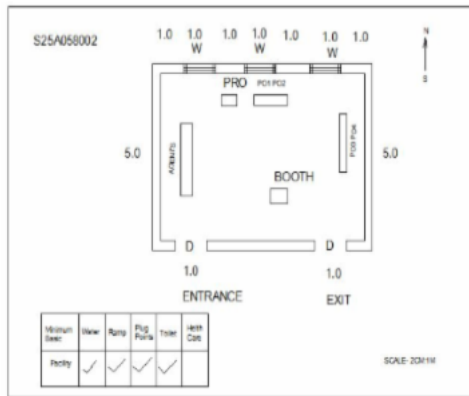

নির্বাচক নিবন্ধন আধিকারিকের স্বাক্ষর

Nazri Naksha

Google Map View

Polling Station Building Front View

Polling Station Front View

Cad View

Key MAP View

1 নাম : দিলরোশন বিবি স্বামীর নাম: আমেনুর হক খান বাড়ির নং : n0108 বয়স : 41 লিঙ্গ : মহিলা	FKG3307691 ফটো উপলব্ধ	2 নাম : অপর্ণা কোনাই স্বামীর নাম: কার্তিক কোনাই বাড়ির নং : n0108 বয়স : 36 লিঙ্গ : মহিলা	ACY0921999 ফটো উপলব্ধ	3 নাম : কার্তিক কোনাই পিতার নাম: আদল কোনাই বাড়ির নং : n0108 বয়স : 43 লিঙ্গ : পুরুষ	FKG2889327 ফটো উপলব্ধ
4 নাম : তহমিনা খানাম স্বামীর নাম: ফিরোজ হক খান বাড়ির নং : n0108 বয়স : 49 লিঙ্গ : মহিলা	FKG3307709 ফটো উপলব্ধ	5 নাম : হাসানুর হক খান পিতার নাম: ফজলুল হক খান বাড়ির নং : n0108 বয়স : 50 লিঙ্গ : পুরুষ	FKG3214889 ফটো উপলব্ধ	6 নাম : সহবুল সেখ পিতার নাম: রাকিম সেখ বাড়ির নং : n0009 বয়স : 29 লিঙ্গ : পুরুষ	ACY1522515 ফটো উপলব্ধ
7 নাম : পানু বিবি স্বামীর নাম: শান্তি সেখ বাড়ির নং : n0021 বয়স : 61 লিঙ্গ : মহিলা	WB/08/052/237284 ফটো উপলব্ধ	8 নাম : মমতা দাস সরকার স্বামীর নাম: সুজিত সরকার বাড়ির নং : n0021 বয়স : 52 লিঙ্গ : মহিলা	FKG1435379 ফটো উপলব্ধ	9 নাম : মায়্যা বেওয়া স্বামীর নাম: ছবি মাঝি বাড়ির নং : n0111 বয়স : 61 লিঙ্গ : মহিলা	WB/08/052/237160 ফটো উপলব্ধ
10 নাম : একড়ি মাঝি পিতার নাম: ছবি মাঝি বাড়ির নং : n0111 বয়স : 45 লিঙ্গ : পুরুষ	FKG2889335 ফটো উপলব্ধ	11 নাম : কাড়ানি মাঝি স্বামীর নাম: একড়ি মাঝি বাড়ির নং : n0111 বয়স : 32 লিঙ্গ : মহিলা	ACY1399369 ফটো উপলব্ধ	12 নাম : রুপা মাঝি স্বামীর নাম: রামলাল মাঝি বাড়ির নং : n0215 বয়স : 44 লিঙ্গ : মহিলা	FKG2896934 ফটো উপলব্ধ
13 নাম : ফিরোজ হক খান পিতার নাম: ফ. জুল হক খান বাড়ির নং : n0108 বয়স : 49 লিঙ্গ : পুরুষ	FKG3214871 ফটো উপলব্ধ	14 নাম : সাবানা বিবি স্বামীর নাম: সহবুল সেখ বাড়ির নং : এন0009 বয়স : 24 লিঙ্গ : মহিলা	ACY2416303 ফটো উপলব্ধ	15 নাম : ইসমোতারা বিবি স্বামীর নাম: হাসানুর হক খাঁ বাড়ির নং : n0108 বয়স : 41 লিঙ্গ : মহিলা	FKG1436583 ফটো উপলব্ধ
16 নাম : নূর সব্বানা খাতুন স্বামীর নাম: মোমিনুর হক খান বাড়ির নং : এন0108 বয়স : 38 লিঙ্গ : মহিলা	FKG3110681 ফটো উপলব্ধ	17 নাম : রেবিনা খাতুন পিতার নাম: মৃত রাকিম সেখ বাড়ির নং : এন0009 বয়স : 38 লিঙ্গ : মহিলা	ACY1618958 ফটো উপলব্ধ	18 নাম : সাহিনুর হক খান পিতার নাম: হাসানুর হক খান বাড়ির নং : n0108 বয়স : 26 লিঙ্গ : পুরুষ	ACY1850213 ফটো উপলব্ধ
19 নাম : ফজলুল হক খান পিতার নাম: আব্দুল হক খান বাড়ির নং : n0108 বয়স : 76 লিঙ্গ : পুরুষ	FKG3214863 ফটো উপলব্ধ	20 নাম : আমেনুর হক খান পিতার নাম: ফজলুল হক খান বাড়ির নং : n0108 বয়স : 46 লিঙ্গ : পুরুষ	ACY2021418 ফটো উপলব্ধ	21 নাম : লোটন মাঝী পিতার নাম: একড়ি মাঝী বাড়ির নং : হিলোড়া বয়স : 24 লিঙ্গ : পুরুষ	ACY2584365 ফটো উপলব্ধ
22 নাম : সুদীপ মাঝি পিতার নাম: একড়ি মাঝি বাড়ির নং : এন0111 বয়স : 20 লিঙ্গ : পুরুষ	ACY2667509 ফটো উপলব্ধ	23 নাম : মোমিনুর হক খান পিতার নাম: ফজলুলহক খান বাড়ির নং : n0108 বয়স : 41 লিঙ্গ : পুরুষ	FKG2890382 ফটো উপলব্ধ	24 নাম : প্রসেনজীত কর্মকার পিতার নাম: অখিল কর্মকার বাড়ির নং : নং০০৭৬ বয়স : 33 লিঙ্গ : পুরুষ	ACY2153674 ফটো উপলব্ধ
25 নাম : ষ্টমী দত্ত কর্মকার স্বামীর নাম: শেখর কর্মকার বাড়ির নং : N0107 বয়স : 25 লিঙ্গ : মহিলা	ACY2154177 ফটো উপলব্ধ	26 নাম : রিনি মাঝি স্বামীর নাম: তাপস মাঝি বাড়ির নং : হিলোড়া বয়স : 23 লিঙ্গ : মহিলা	ACY2584308 ফটো উপলব্ধ	27 নাম : লক্ষ্মী কর্মকার স্বামীর নাম: উজ্জল কর্মকার বাড়ির নং : N0107 বয়স : 25 লিঙ্গ : মহিলা	ACY2154193 ফটো উপলব্ধ
28 নাম : সনকা কর্মকার স্বামীর নাম: প্রসেনজীত কর্মকার বাড়ির নং : নং০১৬৪ বয়স : 24 লিঙ্গ : মহিলা	ACY2153377 ফটো উপলব্ধ	29 নাম : শেখর কর্মকার পিতার নাম: সন্তোষ কর্মকার বাড়ির নং : n0107 বয়স : 32 লিঙ্গ : পুরুষ	ACY1160019 ফটো উপলব্ধ	30 নাম : উজ্জল কর্মকার পিতার নাম: সন্তোষ কর্মকার বাড়ির নং : n0107 বয়স : 34 লিঙ্গ : পুরুষ	ACY1160027 ফটো উপলব্ধ