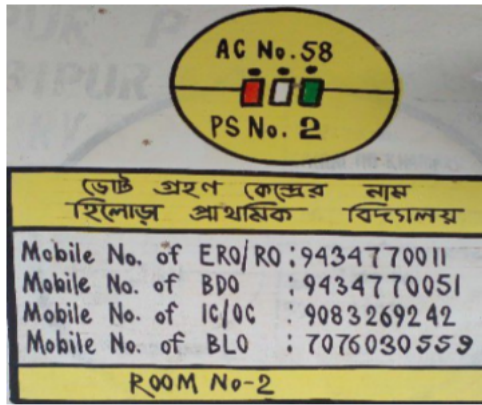

নির্বাচক নিবন্ধন আধিকারিকের স্বাক্ষর

Nazri Naksha

Google Map View

Polling Station Building Front View

Polling Station Front View

Cad View

Key MAP View

1 নাম : দিলরোশন বিবি স্বামীর নাম: আমেনুর হক খান বাড়ির নং : n0108 বয়স : 41 লিঙ্গ : মহিলা	FKG3307691 ফটো উপলব্ধ	2 নাম : অপর্ণা কোনাই স্বামীর নাম: কার্তিক কোনাই বাড়ির নং : n0108 বয়স : 36 লিঙ্গ : মহিলা	ACY0921999 ফটো উপলব্ধ	3 নাম : কার্তিক কোনাই পিতার নাম: আদল কোনাই বাড়ির নং : n0108 বয়স : 43 লিঙ্গ : পুরুষ	FKG2889327 ফটো উপলব্ধ
4 নাম : তহমিনা খানাম স্বামীর নাম: ফিরোজ হক খান বাড়ির নং : n0108 বয়স : 49 লিঙ্গ : মহিলা	FKG3307709 ফটো উপলব্ধ	5 নাম : হাসানুর হক খান পিতার নাম: ফজলুল হক খান বাড়ির নং : n0108 বয়স : 50 লিঙ্গ : পুরুষ	FKG3214889 ফটো উপলব্ধ	6 নাম : সহবুল সেখ পিতার নাম: রাকিম সেখ বাড়ির নং : n0009 বয়স : 29 লিঙ্গ : পুরুষ	ACY1522515 ফটো উপলব্ধ
7 নাম : পানু বিবি স্বামীর নাম: শান্তি সেখ বাড়ির নং : n0021 বয়স : 61 লিঙ্গ : মহিলা	WB/08/052/237284 ফটো উপলব্ধ	8 নাম : মমতা দাস সরকার স্বামীর নাম: সুজিত সরকার বাড়ির নং : n0021 বয়স : 52 লিঙ্গ : মহিলা	FKG1435379 ফটো উপলব্ধ	9 নাম : মায়্যা বেওয়া স্বামীর নাম: ছবি মাঝি বাড়ির নং : n0111 বয়স : 61 লিঙ্গ : মহিলা	WB/08/052/237160 ফটো উপলব্ধ
10 নাম : একড়ি মাঝি পিতার নাম: ছবি মাঝি বাড়ির নং : n0111 বয়স : 45 লিঙ্গ : পুরুষ	FKG2889335 ফটো উপলব্ধ	11 নাম : কাড়ানি মাঝি স্বামীর নাম: একড়ি মাঝি বাড়ির নং : n0111 বয়স : 32 লিঙ্গ : মহিলা	ACY1399369 ফটো উপলব্ধ	12 নাম : রুপা মাঝি স্বামীর নাম: রামলাল মাঝি বাড়ির নং : n0215 বয়স : 44 লিঙ্গ : মহিলা	FKG2896934 ফটো উপলব্ধ
13 নাম : ফিরোজ হক খান পিতার নাম: ফ. জুল হক খান বাড়ির নং : n0108 বয়স : 49 লিঙ্গ : পুরুষ	FKG3214871 ফটো উপলব্ধ	14 নাম : সাবানা বিবি স্বামীর নাম: সহবুল সেখ বাড়ির নং : এন0009 বয়স : 24 লিঙ্গ : মহিলা	ACY2416303 ফটো উপলব্ধ	15 নাম : ইসমোতারা বিবি স্বামীর নাম: হাসানুর হক খাঁ বাড়ির নং : n0108 বয়স : 41 লিঙ্গ : মহিলা	FKG1436583 ফটো উপলব্ধ
16 নাম : নূর সব্বানা খাতুন স্বামীর নাম: মোমিনুর হক খান বাড়ির নং : এন0108 বয়স : 38 লিঙ্গ : মহিলা	FKG3110681 ফটো উপলব্ধ	17 নাম : রেবিনা খাতুন পিতার নাম: মৃত রাকিম সেখ বাড়ির নং : এন0009 বয়স : 38 লিঙ্গ : মহিলা	ACY1618958 ফটো উপলব্ধ	18 নাম : সাহিনুর হক খান পিতার নাম: হাসানুর হক খান বাড়ির নং : n0108 বয়স : 26 লিঙ্গ : পুরুষ	ACY1850213 ফটো উপলব্ধ
19 নাম : ফজলুল হক খান পিতার নাম: আব্দুল হক খান বাড়ির নং : n0108 বয়স : 76 লিঙ্গ : পুরুষ	FKG3214863 ফটো উপলব্ধ	20 নাম : আমেনুর হক খান পিতার নাম: ফজলুল হক খান বাড়ির নং : n0108 বয়স : 46 লিঙ্গ : পুরুষ	ACY2021418 ফটো উপলব্ধ	21 নাম : লোটন মাঝী পিতার নাম: একড়ি মাঝী বাড়ির নং : হিলোড়া বয়স : 24 লিঙ্গ : পুরুষ	ACY2584365 ফটো উপলব্ধ
22 নাম : সুদীপ মাঝি পিতার নাম: একড়ি মাঝি বাড়ির নং : এন0111 বয়স : 20 লিঙ্গ : পুরুষ	ACY2667509 ফটো উপলব্ধ	23 নাম : মোমিনুর হক খান পিতার নাম: ফজলুলহক খান বাড়ির নং : n0108 বয়স : 41 লিঙ্গ : পুরুষ	FKG2890382 ফটো উপলব্ধ	24 নাম : প্রসেনজীত কর্মকার পিতার নাম: অখিল কর্মকার বাড়ির নং : নং০০৭৬ বয়স : 33 লিঙ্গ : পুরুষ	ACY2153674 ফটো উপলব্ধ
25 নাম : ষ্টমী দত্ত কর্মকার স্বামীর নাম: শেখর কর্মকার বাড়ির নং : N0107 বয়স : 25 লিঙ্গ : মহিলা	ACY2154177 ফটো উপলব্ধ	26 নাম : রিনি মাঝি স্বামীর নাম: তাপস মাঝি বাড়ির নং : হিলোড়া বয়স : 23 লিঙ্গ : মহিলা	ACY2584308 ফটো উপলব্ধ	27 নাম : লক্ষ্মী কর্মকার স্বামীর নাম: উজ্জল কর্মকার বাড়ির নং : N0107 বয়স : 25 লিঙ্গ : মহিলা	ACY2154193 ফটো উপলব্ধ
28 নাম : সনকা কর্মকার স্বামীর নাম: প্রসেনজীত কর্মকার বাড়ির নং : নং০১৬৪ বয়স : 24 লিঙ্গ : মহিলা	ACY2153377 ফটো উপলব্ধ	29 নাম : শেখর কর্মকার পিতার নাম: সন্তোষ কর্মকার বাড়ির নং : n0107 বয়স : 32 লিঙ্গ : পুরুষ	ACY1160019 ফটো উপলব্ধ	30 নাম : উজ্জল কর্মকার পিতার নাম: সন্তোষ কর্মকার বাড়ির নং : n0107 বয়স : 34 লিঙ্গ : পুরুষ	ACY1160027 ফটো উপলব্ধ