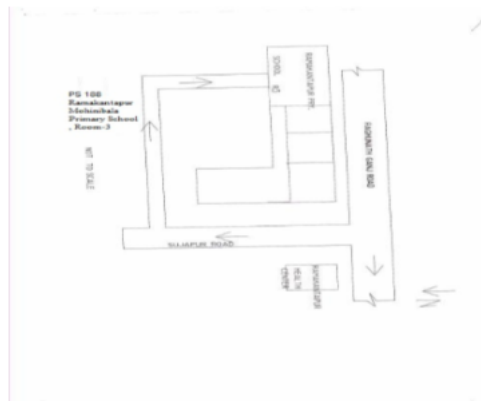

নির্বাচক নিবন্ধন আধিকারিকের স্বাক্ষর

Nazri Naksha

Google Map View

Polling Station Building Front View

Polling Station Front View

Cad View

Key MAP View

1 নাম : শিউলি বিবি স্বামীর নাম : লালচাঁদ সেখ বাড়ির নং : n0156 বয়স : 31 লিঙ্গ : মহিলা	ACY1683127 ফটো উপলব্ধ	2 নাম : মনোরঞ্জন মন্ডল পিতার নাম : কার্তিক মন্ডল বাড়ির নং : n0143 বয়স : 29 লিঙ্গ : পুরুষ	ACY1718766 ফটো উপলব্ধ	3 নাম : হালেমা খাতুন মায়ের নাম : আব্দুল রফিক সেখ বাড়ির নং : n0159 বয়স : 27 লিঙ্গ : মহিলা	ACY1781731 ফটো উপলব্ধ
4 নাম : সৈশা সেখ পিতার নাম : সিরাজুল সেখ বাড়ির নং : n0145 বয়স : 29 লিঙ্গ : পুরুষ	ACY1781756 ফটো উপলব্ধ	5 নাম : রাহিমা বিবি স্বামীর নাম : শুকুরুদ্দিন সেখ বাড়ির নং : n0157 বয়স : 34 লিঙ্গ : মহিলা	ACY1781764 ফটো উপলব্ধ	6 নাম : সুরভ মণ্ডল পিতার নাম : মনোরঞ্জন মণ্ডল বাড়ির নং : n0015 বয়স : 28 লিঙ্গ : পুরুষ	ACY1683101 ফটো উপলব্ধ
7 নাম : ডেজি বিবি স্বামীর নাম : মুকলেসুর রহমান বাড়ির নং : n0127 বয়স : 36 লিঙ্গ : মহিলা	ACY1821768 ফটো উপলব্ধ	8 নাম : অনেদা বিবি স্বামীর নাম : মোস্তফা সেখ বাড়ির নং : n0174 বয়স : 61 লিঙ্গ : মহিলা	KWC2724060 ফটো উপলব্ধ	9 নাম : রুস্তম সেখ পিতার নাম : মোস্তফা সেখ বাড়ির নং : n0174 বয়স : 46 লিঙ্গ : পুরুষ	KWC2724078 ফটো উপলব্ধ
10 নাম : সফিয়া বিবি স্বামীর নাম : সাহেব সেখ বাড়ির নং : n0174 বয়স : 40 লিঙ্গ : মহিলা	KWC2724086 ফটো উপলব্ধ	11 নাম : আজমিরা বিবি স্বামীর নাম : মহঃ মুশা সেখ বাড়ির নং : n0135 বয়স : 27 লিঙ্গ : মহিলা	ACY1821685 ফটো উপলব্ধ	12 নাম : রুপসানা বেওয়া স্বামীর নাম : আকতাবউদ্দিন সেখ বাড়ির নং : n0158 বয়স : 71 লিঙ্গ : মহিলা	WB/08/054/516692 ফটো উপলব্ধ
13 নাম : তাজের সেখ পিতার নাম : আতাউদ্দিন সেখ বাড়ির নং : n0168 বয়স : 40 লিঙ্গ : পুরুষ	ACY1480946 ফটো উপলব্ধ	14 নাম : সফিউদ্দিন সেখ পিতার নাম : রাজ্জাক সেখ বাড়ির নং : n0158 বয়স : 70 লিঙ্গ : পুরুষ	WB/08/054/516693 ফটো উপলব্ধ	15 নাম : মাসরুল সেখ পিতার নাম : রাজ্জাক সেখ বাড়ির নং : n0158 বয়স : 46 লিঙ্গ : পুরুষ	WB/08/054/516697 ফটো উপলব্ধ
16 নাম : নজির সেখ পিতার নাম : আব্দুল রজ্জাক বাড়ির নং : n0158 বয়স : 41 লিঙ্গ : পুরুষ	ACY1351576 ফটো উপলব্ধ	17 নাম : মাখলেসুর রহমান পিতার নাম : লালচাঁদ সেখ বাড়ির নং : n0127 বয়স : 39 লিঙ্গ : পুরুষ	ACY1002484 ফটো উপলব্ধ	18 নাম : বকুল সেখ পিতার নাম : লালচাঁদ সেখ বাড়ির নং : n0127 বয়স : 39 লিঙ্গ : পুরুষ	ACY1350941 ফটো উপলব্ধ
19 নাম : পিংকী বিবি স্বামীর নাম : বকুল সেখ বাড়ির নং : n0127 বয়স : 33 লিঙ্গ : মহিলা	ACY1611979 ফটো উপলব্ধ	20 নাম : সেফালী মন্ডল স্বামীর নাম : নারায়ন মন্ডল বাড়ির নং : n0190 বয়স : 30 লিঙ্গ : মহিলা	ACY1586932 ফটো উপলব্ধ	21 নাম : বাবলি বিবি স্বামীর নাম : চুয়েল সেখ বাড়ির নং : n0137 বয়স : 33 লিঙ্গ : মহিলা	ACY1351253 ফটো উপলব্ধ
22 নাম : টম্পা (খাতুন) বিবি স্বামীর নাম : কাফক সেখ বাড়ির নং : n0127 বয়স : 33 লিঙ্গ : মহিলা	ACY1216795 ফটো উপলব্ধ	23 নাম : মোস্তফা রবু পিতার নাম : রবু সেখ বাড়ির নং : n0127 বয়স : 33 লিঙ্গ : পুরুষ	KWC2815520 ফটো উপলব্ধ	24 নাম : সেন্টু সেখ পিতার নাম : রবু সেখ বাড়ির নং : n0137 বয়স : 48 লিঙ্গ : পুরুষ	KWC2978856 ফটো উপলব্ধ
25 নাম : আকতার বিবি স্বামীর নাম : রবু সেখ বাড়ির নং : n0137 বয়স : 73 লিঙ্গ : মহিলা	WB/08/054/516603 ফটো উপলব্ধ	26 নাম : আর্জিনা বিবি স্বামীর নাম : ফিরোজ সেখ বাড়ির নং : n0137 বয়স : 43 লিঙ্গ : মহিলা	KWC2724169 ফটো উপলব্ধ	27 নাম : ফিরোজ সেখ পিতার নাম : করিম সেখ বাড়ির নং : n0137 বয়স : 56 লিঙ্গ : পুরুষ	KWC2978872 ফটো উপলব্ধ
28 নাম : নাজিমুদ্দিন সেখ পিতার নাম : করিম সেখ বাড়ির নং : n0137 বয়স : 56 লিঙ্গ : পুরুষ	ACY2047405 ফটো উপলব্ধ	29 নাম : টগরী বিবি স্বামীর নাম : রাজু সেখ বাড়ির নং : n0137 বয়স : 51 লিঙ্গ : মহিলা	WB/08/054/516605 ফটো উপলব্ধ	30 নাম : রাজু সেখ পিতার নাম : করিম সেখ বাড়ির নং : n0137 বয়স : 58 লিঙ্গ : পুরুষ	KWC2724144 ফটো উপলব্ধ