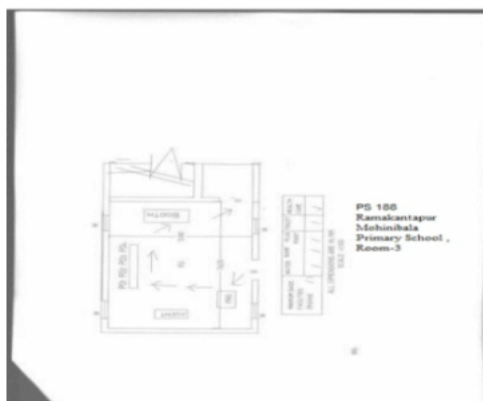

নির্বাচক নিবন্ধন আধিকারিকের স্বাক্ষর

Nazri Naksha

Google Map View

Polling Station Building Front View

Polling Station Front View

Cad View

Key MAP View

1 নাম : শিউলি বিবি স্বামীর নাম : লালচাঁদ সেখ বাড়ির নং : n0156 বয়স : 31 লিঙ্গ : মহিলা	ACY1683127 ফটো উপলব্ধ	2 নাম : মনোরঞ্জন মন্ডল পিতার নাম : কার্তিক মন্ডল বাড়ির নং : n0143 বয়স : 29 লিঙ্গ : পুরুষ	ACY1718766 ফটো উপলব্ধ	3 নাম : হালেমা খাতুন মায়ের নাম : আব্দুল রফিক সেখ বাড়ির নং : n0159 বয়স : 27 লিঙ্গ : মহিলা	ACY1781731 ফটো উপলব্ধ
4 নাম : সৈশা সেখ পিতার নাম : সিরাজুল সেখ বাড়ির নং : n0145 বয়স : 29 লিঙ্গ : পুরুষ	ACY1781756 ফটো উপলব্ধ	5 নাম : রাহিমা বিবি স্বামীর নাম : শুকুরুদ্দিন সেখ বাড়ির নং : n0157 বয়স : 34 লিঙ্গ : মহিলা	ACY1781764 ফটো উপলব্ধ	6 নাম : সুরভ মণ্ডল পিতার নাম : মনোরঞ্জন মণ্ডল বাড়ির নং : n0015 বয়স : 28 লিঙ্গ : পুরুষ	ACY1683101 ফটো উপলব্ধ
7 নাম : ডেজি বিবি স্বামীর নাম : মুকলেসুর রহমান বাড়ির নং : n0127 বয়স : 36 লিঙ্গ : মহিলা	ACY1821768 ফটো উপলব্ধ	8 নাম : অনেদা বিবি স্বামীর নাম : মোস্তফা সেখ বাড়ির নং : n0174 বয়স : 61 লিঙ্গ : মহিলা	KWC2724060 ফটো উপলব্ধ	9 নাম : রুস্তম সেখ পিতার নাম : মোস্তফা সেখ বাড়ির নং : n0174 বয়স : 46 লিঙ্গ : পুরুষ	KWC2724078 ফটো উপলব্ধ
10 নাম : সফিয়া বিবি স্বামীর নাম : সাহেব সেখ বাড়ির নং : n0174 বয়স : 40 লিঙ্গ : মহিলা	KWC2724086 ফটো উপলব্ধ	11 নাম : আজমিরা বিবি স্বামীর নাম : মহঃ মুশা সেখ বাড়ির নং : n0135 বয়স : 27 লিঙ্গ : মহিলা	ACY1821685 ফটো উপলব্ধ	12 নাম : রুপসানা বেওয়া স্বামীর নাম : আকতাবউদ্দিন সেখ বাড়ির নং : n0158 বয়স : 71 লিঙ্গ : মহিলা	WB/08/054/516692 ফটো উপলব্ধ
13 নাম : তাজের সেখ পিতার নাম : আতাউদ্দিন সেখ বাড়ির নং : n0168 বয়স : 40 লিঙ্গ : পুরুষ	ACY1480946 ফটো উপলব্ধ	14 নাম : সফিউদ্দিন সেখ পিতার নাম : রাজ্জাক সেখ বাড়ির নং : n0158 বয়স : 70 লিঙ্গ : পুরুষ	WB/08/054/516693 ফটো উপলব্ধ	15 নাম : মাসরুল সেখ পিতার নাম : রাজ্জাক সেখ বাড়ির নং : n0158 বয়স : 46 লিঙ্গ : পুরুষ	WB/08/054/516697 ফটো উপলব্ধ
16 নাম : নজির সেখ পিতার নাম : আব্দুল রজ্জাক বাড়ির নং : n0158 বয়স : 41 লিঙ্গ : পুরুষ	ACY1351576 ফটো উপলব্ধ	17 নাম : মাখলেসুর রহমান পিতার নাম : লালচাঁদ সেখ বাড়ির নং : n0127 বয়স : 39 লিঙ্গ : পুরুষ	ACY1002484 ফটো উপলব্ধ	18 নাম : বকুল সেখ পিতার নাম : লালচাঁদ সেখ বাড়ির নং : n0127 বয়স : 39 লিঙ্গ : পুরুষ	ACY1350941 ফটো উপলব্ধ
19 নাম : পিংকী বিবি স্বামীর নাম : বকুল সেখ বাড়ির নং : n0127 বয়স : 33 লিঙ্গ : মহিলা	ACY1611979 ফটো উপলব্ধ	20 নাম : সেফালী মন্ডল স্বামীর নাম : নারায়ন মন্ডল বাড়ির নং : n0190 বয়স : 30 লিঙ্গ : মহিলা	ACY1586932 ফটো উপলব্ধ	21 নাম : বাবলি বিবি স্বামীর নাম : চুয়েল সেখ বাড়ির নং : n0137 বয়স : 33 লিঙ্গ : মহিলা	ACY1351253 ফটো উপলব্ধ
22 নাম : টম্পা (খাতুন) বিবি স্বামীর নাম : কাফক সেখ বাড়ির নং : n0127 বয়স : 33 লিঙ্গ : মহিলা	ACY1216795 ফটো উপলব্ধ	23 নাম : মোস্তফা রবু পিতার নাম : রবু সেখ বাড়ির নং : n0127 বয়স : 33 লিঙ্গ : পুরুষ	KWC2815520 ফটো উপলব্ধ	24 নাম : সেন্টু সেখ পিতার নাম : রবু সেখ বাড়ির নং : n0137 বয়স : 48 লিঙ্গ : পুরুষ	KWC2978856 ফটো উপলব্ধ
25 নাম : আকতার বিবি স্বামীর নাম : রবু সেখ বাড়ির নং : n0137 বয়স : 73 লিঙ্গ : মহিলা	WB/08/054/516603 ফটো উপলব্ধ	26 নাম : আর্জিনা বিবি স্বামীর নাম : ফিরোজ সেখ বাড়ির নং : n0137 বয়স : 43 লিঙ্গ : মহিলা	KWC2724169 ফটো উপলব্ধ	27 নাম : ফিরোজ সেখ পিতার নাম : করিম সেখ বাড়ির নং : n0137 বয়স : 56 লিঙ্গ : পুরুষ	KWC2978872 ফটো উপলব্ধ
28 নাম : নাজিমুদ্দিন সেখ পিতার নাম : করিম সেখ বাড়ির নং : n0137 বয়স : 56 লিঙ্গ : পুরুষ	ACY2047405 ফটো উপলব্ধ	29 নাম : টগরী বিবি স্বামীর নাম : রাজু সেখ বাড়ির নং : n0137 বয়স : 51 লিঙ্গ : মহিলা	WB/08/054/516605 ফটো উপলব্ধ	30 নাম : রাজু সেখ পিতার নাম : করিম সেখ বাড়ির নং : n0137 বয়স : 58 লিঙ্গ : পুরুষ	KWC2724144 ফটো উপলব্ধ