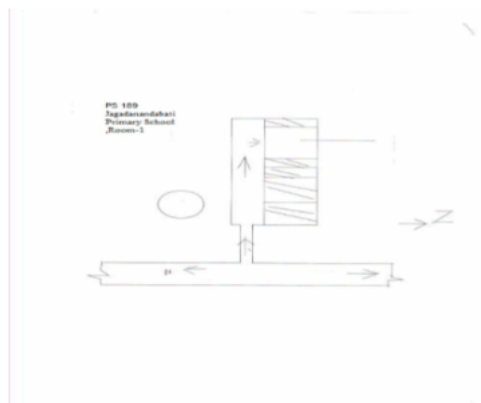

নির্বাচক নিবন্ধন আধিকারিকের স্বাক্ষর

Nazri Naksha

Google Map View

Polling Station Building Front View

Polling Station Front View

Cad View

Key MAP View

| | | | | | |
|---|--------------------------|---|--------------------------------|---|--------------------------|
| 1 নাম : মালতী মণ্ডল স্বামীর নাম: বাসুদেব মণ্ডল বাড়ির নং : n0095 বয়স : 46 লিঙ্গ : মহিলা | KWC3167723 ফটো উপলব্ধ | 2 নাম : শান্তি স্বামীর নাম: শক্তনাথ মণ্ডল বাড়ির নং : n0041 বয়স : 68 লিঙ্গ : মহিলা | KWC1699131 ফটো উপলব্ধ | 3 নাম : তারাপদ মণ্ডল পিতার নাম: শক্তনাথ মণ্ডল বাড়ির নং : n0041 বয়স : 49 লিঙ্গ : পুরুষ | KWC1699230 ফটো উপলব্ধ |
| 4 নাম : সীথা মণ্ডল স্বামীর নাম: তারাপদ মণ্ডল বাড়ির নং : n0041 বয়স : 46 লিঙ্গ : মহিলা | KWC2979888 ফটো উপলব্ধ | 5 নাম : হরিপদ মণ্ডল পিতার নাম: শক্ত মণ্ডল বাড়ির নং : n0041 বয়স : 42 লিঙ্গ : পুরুষ | ACY0623504 ফটো উপলব্ধ | 6 নাম : সনেকা মণ্ডল স্বামীর নাম: হরিপদ মণ্ডল বাড়ির নং : n0041 বয়স : 40 লিঙ্গ : মহিলা | ACY0878074 ফটো উপলব্ধ |
| 7 নাম : শুভজিত মণ্ডল পিতার নাম: তারাপদ বাড়ির নং : এন0041 বয়স : 24 লিঙ্গ : পুরুষ | ACY2708824 ফটো উপলব্ধ | 8 নাম : হীরেন মণ্ডল পিতার নাম: হরিপদ মণ্ডল বাড়ির নং : এন0041 বয়স : 23 লিঙ্গ : পুরুষ | ACY2707347 ফটো উপলব্ধ | 9 নাম : চমতকার মণ্ডল পিতার নাম: নারায়ন মণ্ডল বাড়ির নং : n0042 বয়স : 64 লিঙ্গ : পুরুষ | KWC1697739 ফটো উপলব্ধ |
| 10 নাম : আভারানী মণ্ডল স্বামীর নাম: চমতকার মণ্ডল বাড়ির নং : n0042 বয়স : 57 লিঙ্গ : মহিলা | KWC1699362 ফটো উপলব্ধ | 11 নাম : বাপী মণ্ডল পিতার নাম: চমতকার মণ্ডল বাড়ির নং : n0042 বয়স : 36 লিঙ্গ : পুরুষ | ACY0623710 ফটো উপলব্ধ | 12 নাম : সুসীতা মণ্ডল স্বামীর নাম: বাপি মণ্ডল বাড়ির নং : এন0042 বয়স : 22 লিঙ্গ : মহিলা | ACY2634319 ফটো উপলব্ধ |
| 13 নাম : মালতী মণ্ডল স্বামীর নাম: মানিক মণ্ডল বাড়ির নং : n0008 বয়স : 45 লিঙ্গ : মহিলা | KWC1699586 ফটো উপলব্ধ | 14 নাম : মানিক মণ্ডল পিতার নাম: অনিল মণ্ডল বাড়ির নং : n0008 বয়স : 49 লিঙ্গ : পুরুষ | KWC2392850 ফটো উপলব্ধ | 15 নাম : অনিল মণ্ডল পিতার নাম: লক্ষী মণ্ডল বাড়ির নং : n0008 বয়স : 76 লিঙ্গ : পুরুষ | KWC1699222 ফটো উপলব্ধ |
| 16 নাম : অজিত মণ্ডল পিতার নাম: দ্রৌপদী মণ্ডল বাড়ির নং : n0006 বয়স : 43 লিঙ্গ : পুরুষ | ACY0878066 ফটো উপলব্ধ | 17 নাম : অসিত মণ্ডল পিতার নাম: দ্রৌপদী মণ্ডল বাড়ির নং : n0006 বয়স : 37 লিঙ্গ : পুরুষ | ACY1002955 ফটো উপলব্ধ | 18 নাম : তাপসী মণ্ডল স্বামীর নাম: আনন্দ মণ্ডল বাড়ির নং : n0006 বয়স : 38 লিঙ্গ : মহিলা | ACY0878116 ফটো উপলব্ধ |
| 19 নাম : আনন্দ মণ্ডল পিতার নাম: দ্রৌপদী মণ্ডল বাড়ির নং : n0006 বয়স : 49 লিঙ্গ : পুরুষ | KWC1702299 ফটো উপলব্ধ | 20 নাম : কেনারাম মণ্ডল স্বামীর নাম: দ্রৌপদী মণ্ডল বাড়ির নং : n0006 বয়স : 72 লিঙ্গ : মহিলা | KWC1699347 ফটো উপলব্ধ | 21 নাম : দ্রৌপদী মণ্ডল পিতার নাম: নাথুরাম মণ্ডল বাড়ির নং : n0006 বয়স : 78 লিঙ্গ : পুরুষ | KWC1701069 ফটো উপলব্ধ |
| 22 নাম : মল্লিকা মণ্ডল স্বামীর নাম: কার্তিক মণ্ডল বাড়ির নং : n0005 বয়স : 57 লিঙ্গ : মহিলা | KWC2726438 ফটো উপলব্ধ | 23 নাম : কার্তিক মণ্ডল পিতার নাম: নাথুরাম মণ্ডল বাড়ির নং : n0005 বয়স : 66 লিঙ্গ : পুরুষ | KWC1702018 ফটো উপলব্ধ | 24 নাম : সেবিকা মণ্ডল স্বামীর নাম: রঞ্জিত মণ্ডল বাড়ির নং : n0064 বয়স : 38 লিঙ্গ : মহিলা | KWC2815587 ফটো উপলব্ধ |
| 25 নাম : সুমিত্রা মণ্ডল স্বামীর নাম: অজিত মণ্ডল বাড়ির নং : n0064 বয়স : 39 লিঙ্গ : মহিলা | KWC2981819 ফটো উপলব্ধ | 26 নাম : লালু মণ্ডল পিতার নাম: তেনু মণ্ডল বাড়ির নং : n0064 বয়স : 67 লিঙ্গ : পুরুষ | KWC2979813 ফটো উপলব্ধ | 27 নাম : প্রহ্লাদ মণ্ডল পিতার নাম: নিমাই মণ্ডল বাড়ির নং : n0023 বয়স : 33 লিঙ্গ : পুরুষ | ACY1217025 ফটো উপলব্ধ |
| 28 নাম : সুর্যামনি মণ্ডল স্বামীর নাম: নিমাই মণ্ডল বাড়ির নং : n0023 বয়স : 66 লিঙ্গ : মহিলা | KWC1698265 ফটো উপলব্ধ | 29 নাম : নিমাই মণ্ডল পিতার নাম: গঙ্গারাম মণ্ডল বাড়ির নং : n0023 বয়স : 70 লিঙ্গ : পুরুষ | WB/08/054/519180 ফটো উপলব্ধ | 30 নাম : সুরজীব মণ্ডল পিতার নাম: সুধাকর মণ্ডল বাড়ির নং : n0022 বয়স : 32 লিঙ্গ : পুরুষ | ACY1217199 ফটো উপলব্ধ |