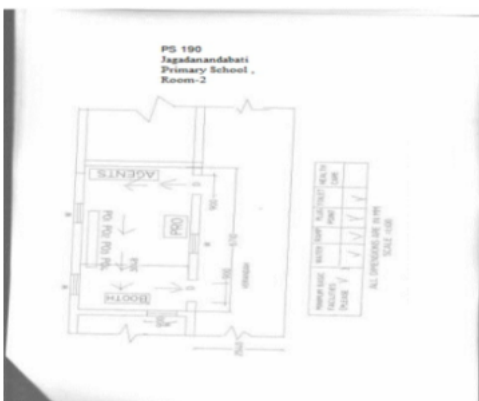

নির্বাচক নিবন্ধন আধিকারিকের স্বাক্ষর

Nazri Naksha

Google Map View

Polling Station Building Front View

Polling Station Front View

Cad View

Key MAP View

বিধানসভা নির্বাচনক্ষেত্রের নং, নাম : 58-জঙ্গীপুর
ভাগ নং, নাম : 1-পাড়া-জগদানন্দবাটা দক্ষিন পাড়া