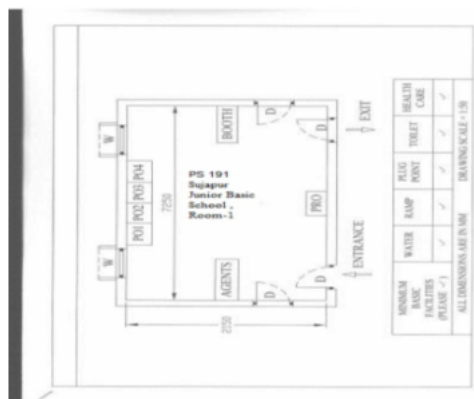

নির্বাচক নিবন্ধন আধিকারিকের স্বাক্ষর

Nazri Naksha

Google Map View

Polling Station Building Front View

Polling Station Front View

Cad View

Key MAP View

1 নাম : মাসুম হোসেন পিতার নাম : একরাম আলি বাড়ির নং : n0011 বয়স : 69 লিঙ্গ : পুরুষ	ACY2095925 ফটো উপলব্ধ	2 নাম : রোজান বিবি স্বামীর নাম : মাসুম হোসেন বাড়ির নং : n0011 বয়স : 59 লিঙ্গ : মহিলা	ACY2095909 ফটো উপলব্ধ	3 নাম : সাত্তার সেখ পিতার নাম : সাইদ সেখ বাড়ির নং : n0139 বয়স : 53 লিঙ্গ : পুরুষ	ACY0629626 ফটো উপলব্ধ
4 নাম : কালাম সেখ পিতার নাম : জিদ্দিন সেখ বাড়ির নং : n0147 বয়স : 50 লিঙ্গ : পুরুষ	KWC3168127 ফটো উপলব্ধ	5 নাম : মুকুল সেখ মায়ের নাম : নুরনেহার বিবি বাড়ির নং : n0004 বয়স : 38 লিঙ্গ : পুরুষ	ACY1218114 ফটো উপলব্ধ	6 নাম : মনোয়ারা বিবি স্বামীর নাম : নজরুল সেখ বাড়ির নং : n0003 বয়স : 71 লিঙ্গ : মহিলা	WB/08/054/525127 ফটো উপলব্ধ
7 নাম : ইয়াসিন সেখ পিতার নাম : আব্দুল জাক্বার সেখ বাড়ির নং : n0054 বয়স : 39 লিঙ্গ : পুরুষ	ACY1218379 ফটো উপলব্ধ	8 নাম : সাব্বির সেখ পিতার নাম : আব্দুল জাক্বার সেখ বাড়ির নং : n0054 বয়স : 39 লিঙ্গ : পুরুষ	ACY1154855 ফটো উপলব্ধ	9 নাম : হাসিমুদ্দিন সেখ পিতার নাম : আসগার সেখ বাড়ির নং : n0041 বয়স : 45 লিঙ্গ : পুরুষ	KWC2730638 ফটো উপলব্ধ
10 নাম : তাসিকুল সেখ মায়ের নাম : রাজিয়া বিবি বাড়ির নং : n0042 বয়স : 35 লিঙ্গ : পুরুষ	ACY1218148 ফটো উপলব্ধ	11 নাম : মোনিবুল সেখ পিতার নাম : রাজিয়া বিবি বাড়ির নং : n0042 বয়স : 39 লিঙ্গ : পুরুষ	ACY1587922 ফটো উপলব্ধ	12 নাম : মহঃ আবু সেখ পিতার নাম : আবু বাক্বার সেখ বাড়ির নং : n0042 বয়স : 45 লিঙ্গ : পুরুষ	ACY0627703 ফটো উপলব্ধ
13 নাম : ওসমান সেখ পিতার নাম : হাকিমুদ্দিন সেখ বাড়ির নং : n0042 বয়স : 35 লিঙ্গ : পুরুষ	ACY1587963 ফটো উপলব্ধ	14 নাম : মৌসুমী খাতুন স্বামীর নাম : কাবির সেখ বাড়ির নং : n0042 বয়স : 30 লিঙ্গ : মহিলা	ACY1587823 ফটো উপলব্ধ	15 নাম : হামিদ ফাতেমা পিতার নাম : লুৎফল হক বাড়ির নং : n0042 বয়স : 30 লিঙ্গ : মহিলা	ACY1587708 ফটো উপলব্ধ
16 নাম : মমতাজ বিবি স্বামীর নাম : নাসিরুদ্দিন সেখ বাড়ির নং : n0101 বয়স : 49 লিঙ্গ : মহিলা	KWC1800127 ফটো উপলব্ধ	17 নাম : রানা সেখ পিতার নাম : লখু সেখ বাড়ির নং : n0095 বয়স : 33 লিঙ্গ : পুরুষ	ACY1128487 ফটো উপলব্ধ	18 নাম : সখু সেখ পিতার নাম : আজিজ সেখ বাড়ির নং : n0095 বয়স : 53 লিঙ্গ : পুরুষ	WB/08/054/525150 ফটো উপলব্ধ
19 নাম : রোজিনা বিবি স্বামীর নাম : লখু সেখ বাড়ির নং : n0095 বয়স : 43 লিঙ্গ : মহিলা	ACY1003805 ফটো উপলব্ধ	20 নাম : সোখিনা বিবি স্বামীর নাম : জনি সেখ বাড়ির নং : n0095 বয়স : 38 লিঙ্গ : মহিলা	ACY1482553 ফটো উপলব্ধ	21 নাম : ফেন্সি বিবি স্বামীর নাম : আপেল সেখ বাড়ির নং : n0095 বয়স : 33 লিঙ্গ : মহিলা	ACY1128461 ফটো উপলব্ধ
22 নাম : সুমেরা বিবি স্বামীর নাম : লুতফর সেখ বাড়ির নং : n0107 বয়স : 80 লিঙ্গ : মহিলা	WB/08/054/525089 ফটো উপলব্ধ	23 নাম : জ্যোত্সনা বিবি স্বামীর নাম : সেলিম সেখ বাড়ির নং : n0106 বয়স : 54 লিঙ্গ : মহিলা	WB/08/054/525065 ফটো উপলব্ধ	24 নাম : রুমেলা বেওয়া স্বামীর নাম : সুবেদার সেখ বাড়ির নং : n0098 বয়স : 65 লিঙ্গ : মহিলা	ACY2048171 ফটো উপলব্ধ
25 নাম : শুকতারা খাতুন স্বামীর নাম : বাসির সেখ বাড়ির নং : n0101 বয়স : 30 লিঙ্গ : মহিলা	ACY1482330 ফটো উপলব্ধ	26 নাম : রেকসোনা খাতুন পিতার নাম : নাসিরুদ্দিন সেখ বাড়ির নং : n0101 বয়স : 33 লিঙ্গ : মহিলা	ACY1352566 ফটো উপলব্ধ	27 নাম : বসিরুদ্দিন সেখ পিতার নাম : অসিরুদ্দিন সেখ বাড়ির নং : n0101 বয়স : 49 লিঙ্গ : পুরুষ	WB/08/054/525087 ফটো উপলব্ধ
28 নাম : নাসিরুদ্দিন সেখ পিতার নাম : অসিমুদ্দিন সেখ বাড়ির নং : n0101 বয়স : 51 লিঙ্গ : পুরুষ	KWC2981942 ফটো উপলব্ধ	29 নাম : চেনবানু বেওয়া স্বামীর নাম : অসিমুদ্দিন বাড়ির নং : n0101 বয়স : 69 লিঙ্গ : মহিলা	WB/08/054/525085 ফটো উপলব্ধ	30 নাম : মহবুল সেখ পিতার নাম : রবিউল সেখ বাড়ির নং : n0100 বয়স : 30 লিঙ্গ : পুরুষ	ACY1482389 ফটো উপলব্ধ