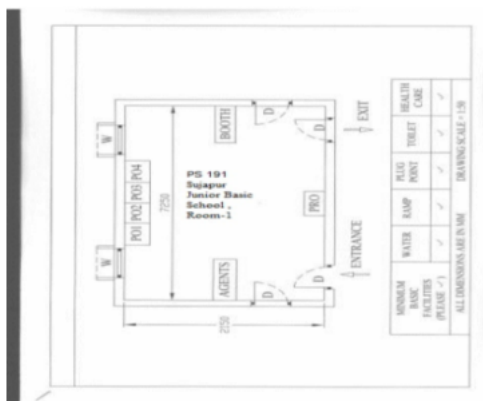

নির্বাচক নিবন্ধন আধিকারিকের স্বাক্ষর

Nazri Naksha

Google Map View

Polling Station Building Front View

Polling Station Front View

Cad View

Key MAP View

বিধানসভা নির্বাচনক্ষেত্রের নং, নাম : 58-জঙ্গীপুর  
ভাগ নং, নাম : 1-পাড়া.মহল্লা-সুজাপুর দক্ষিণপাড়া