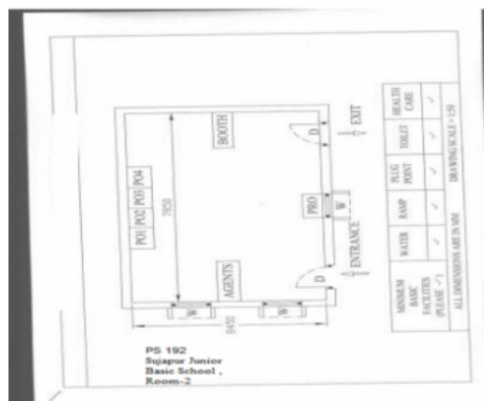

নির্বাচক নিবন্ধন আধিকারিকের স্বাক্ষর

Nazri Naksha

Google Map View

Polling Station Building Front View

Polling Station Front View

Cad View

Key MAP View

1 নাম : মিনা বিবি স্বামীর নাম: গোলাম গাউস বাড়ির নং : n0054 বয়স : 61 লিঙ্গ : মহিলা	ACY2024495 ফটো উপলব্ধ	2 নাম : রানা সেখ পিতার নাম: গোলাম গাউস বাড়ির নং : n0054 বয়স : 47 লিঙ্গ : মহিলা	KWC3084506 ফটো উপলব্ধ	3 নাম : রহমত সেখ পিতার নাম: মীন সেখ বাড়ির নং : n0054 বয়স : 63 লিঙ্গ : পুরুষ	ACY1588169 ফটো উপলব্ধ
4 নাম : শাহীমির আলাম পিতার নাম: লিয়াকত আলি বাড়ির নং : n0056 বয়স : 45 লিঙ্গ : পুরুষ	KWC1799618 ফটো উপলব্ধ	5 নাম : চাঁদনী বিবি স্বামীর নাম: গোলাম সেখ বাড়ির নং : n0027 বয়স : 33 লিঙ্গ : মহিলা	ACY1219310 ফটো উপলব্ধ	6 নাম : নেসারুল ইসলাম পিতার নাম: নিহারুল ইসলাম বাড়ির নং : n0030 বয়স : 46 লিঙ্গ : পুরুষ	KWC3168259 ফটো উপলব্ধ
7 নাম : নাজির হোসেন পিতার নাম: ফয়েজুদ্দিন সেখ বাড়ির নং : n0035 বয়স : 55 লিঙ্গ : পুরুষ	KWC2398220 ফটো উপলব্ধ	8 নাম : রিয়াজুদ্দিন সেখ পিতার নাম: নুরুল সেখ বাড়ির নং : n0059 বয়স : 56 লিঙ্গ : পুরুষ	WB/08/054/528258 ফটো উপলব্ধ	9 নাম : ফারিদা বিবি স্বামীর নাম: রিয়াজুদ্দিন সেখ বাড়ির নং : n0059 বয়স : 51 লিঙ্গ : মহিলা	WB/08/054/528259 ফটো উপলব্ধ
10 নাম : মজীনা বিবি পিতার নাম: সেখ নুরুল বাড়ির নং : n0059 বয়স : 61 লিঙ্গ : মহিলা	KWC2732501 ফটো উপলব্ধ	11 নাম : আজমীরা বেওয়া স্বামীর নাম: সোহরাব সেখ বাড়ির নং : n0060 বয়স : 74 লিঙ্গ : মহিলা	WB/08/054/528240 ফটো উপলব্ধ	12 নাম : গোলবানু বিবি পিতার নাম: এজাবুল সেখ বাড়ির নং : n0067 বয়স : 56 লিঙ্গ : মহিলা	WB/08/054/528268 ফটো উপলব্ধ
13 নাম : রেশমা বিবি স্বামীর নাম: আসলাম সেখ বাড়ির নং : n0070 বয়স : 33 লিঙ্গ : মহিলা	ACY1353721 ফটো উপলব্ধ	14 নাম : আমেনুর সেখ পিতার নাম: আসগার আলি বাড়ির নং : n0070 বয়স : 33 লিঙ্গ : পুরুষ	KWC3168564 ফটো উপলব্ধ	15 নাম : রুপালী খাতুন স্বামীর নাম: আমেনুর সেখ বাড়ির নং : n0070 বয়স : 33 লিঙ্গ : মহিলা	ACY1218940 ফটো উপলব্ধ
16 নাম : সরিফা বিবি স্বামীর নাম: আক্রম সেখ বাড়ির নং : n0070 বয়স : 44 লিঙ্গ : মহিলা	KWC3168572 ফটো উপলব্ধ	17 নাম : মামুনি খাতুন স্বামীর নাম: সাবদুল ইসলাম বাড়ির নং : এন0030 বয়স : 31 লিঙ্গ : মহিলা	ACY1467745 ফটো উপলব্ধ	18 নাম : জিয়াউল খাঁন পিতার নাম: নাজিবুল খাঁন বাড়ির নং : n0022 বয়স : 46 লিঙ্গ : পুরুষ	KWC3168549 ফটো উপলব্ধ
19 নাম : সালমা বিবি স্বামীর নাম: বুলু খাঁ বাড়ির নং : n0022 বয়স : 38 লিঙ্গ : মহিলা	ACY0878447 ফটো উপলব্ধ	20 নাম : হাসিনা বিবি স্বামীর নাম: কুরবান সেখ বাড়ির নং : n0133 বয়স : 62 লিঙ্গ : মহিলা	ACY2018430 ফটো উপলব্ধ	21 নাম : সয়কাত আলী পিতার নাম: সেখ নুরুল হোদা বাড়ির নং : n0011 বয়স : 44 লিঙ্গ : পুরুষ	KWC2398386 ফটো উপলব্ধ
22 নাম : সিতারা বিবি স্বামীর নাম: সয়কাত আলি বাড়ির নং : n0011 বয়স : 40 লিঙ্গ : মহিলা	ACY1588292 ফটো উপলব্ধ	23 নাম : সাব্বির আলি পিতার নাম: নুরুল হোদা সেখ বাড়ির নং : n0011 বয়স : 40 লিঙ্গ : পুরুষ	ACY0635896 ফটো উপলব্ধ	24 নাম : মেহেরজান বিবি স্বামীর নাম: সিদ্দিক সেখ বাড়ির নং : n0106 বয়স : 81 লিঙ্গ : মহিলা	WB/08/054/528407 ফটো উপলব্ধ
25 নাম : হীরা বিবি স্বামীর নাম: সমু সেখ বাড়ির নং : n0106 বয়স : 71 লিঙ্গ : মহিলা	WB/08/054/528405 ফটো উপলব্ধ	26 নাম : মানুয়ারা বিবি স্বামীর নাম: মোয়াজ্জেম সেখ বাড়ির নং : n0083 বয়স : 68 লিঙ্গ : মহিলা	WB/08/054/528305 ফটো উপলব্ধ	27 নাম : মহ মিজানুল হক পিতার নাম: নুরুল হক বাড়ির নং : n0135 বয়স : 38 লিঙ্গ : পুরুষ	KWC2816312 ফটো উপলব্ধ
28 নাম : আনোয়ারা বিবি স্বামীর নাম: এজাবুল সেখ বাড়ির নং : n0144 বয়স : 71 লিঙ্গ : মহিলা	WB/08/054/528391 ফটো উপলব্ধ	29 নাম : আবিদা সুলতানা স্বামীর নাম: সাব্বির সেখ বাড়ির নং : n0148 বয়স : 38 লিঙ্গ : মহিলা	KWC3168580 ফটো উপলব্ধ	30 নাম : সেখ জমীউল পিতার নাম: আলম জাহান সেখ বাড়ির নং : n0001 বয়স : 66 লিঙ্গ : পুরুষ	WB/08/054/528155 ফটো উপলব্ধ