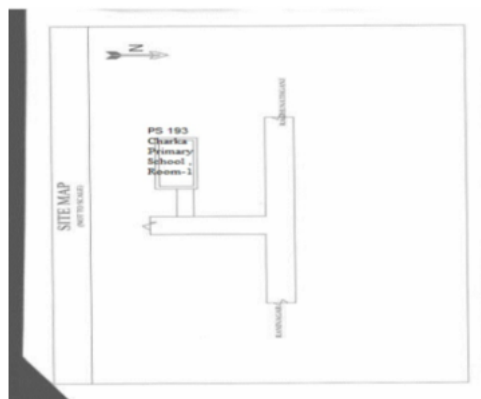

নির্বাচক নিবন্ধন আধিকারিকের স্বাক্ষর

Nazri Naksha

Google Map View

Polling Station Building Front View

Polling Station Front View

Cad View

Key MAP View

1 নাম : মঞ্জুরা বেওয়া স্বামীর নাম: চাঁদ সেখ বাড়ির নং : n0106 বয়স : 81 লিঙ্গ : মহিলা ফটো উপলব্ধ	WB/08/054/531471	2 নাম : তেনু সেখ পিতার নাম: চাঁদ সেখ বাড়ির নং : n0106 বয়স : 33 লিঙ্গ : পুরুষ ফটো উপলব্ধ	ACY1353945	3 নাম : মিঠু সেখ পিতার নাম: জিদ্দি সেখ বাড়ির নং : n0111 বয়স : 32 লিঙ্গ : পুরুষ ফটো উপলব্ধ	ACY1219773
4 নাম : সোহিয়া বিবি স্বামীর নাম: সহিম সেখ বাড়ির নং : n0113 বয়স : 81 লিঙ্গ : মহিলা ফটো উপলব্ধ	WB/08/054/531482	5 নাম : তাজেমুন্নাহ বিবি স্বামীর নাম: হাবলা সেখ বাড়ির নং : n0084 বয়স : 39 লিঙ্গ : মহিলা ফটো উপলব্ধ	KWC3168614	6 নাম : সানুয়ার সেখ পিতার নাম: শেরফান সেখ বাড়ির নং : n0086 বয়স : 49 লিঙ্গ : পুরুষ ফটো উপলব্ধ	WB/08/054/531474
7 নাম : মহঃ আনোয়ার সেখ পিতার নাম: শেরফান সেখ বাড়ির নং : n0086 বয়স : 36 লিঙ্গ : পুরুষ ফটো উপলব্ধ	ACY1219476	8 নাম : নুরি বিবি স্বামীর নাম: মোঃ আনোয়ার সেখ বাড়ির নং : n0086 বয়স : 43 লিঙ্গ : মহিলা ফটো উপলব্ধ	ACY1483874	9 নাম : আনার সেখ পিতার নাম: সেরফান সেখ বাড়ির নং : n0086 বয়স : 37 লিঙ্গ : পুরুষ ফটো উপলব্ধ	ACY1483866
10 নাম : সানাউল্লা সেখ পিতার নাম: লালমহম্মদ বাড়ির নং : n0088 বয়স : 56 লিঙ্গ : পুরুষ ফটো উপলব্ধ	WB/08/054/531412	11 নাম : জাহানারা বিবি স্বামীর নাম: সানাউল্লা সেখ বাড়ির নং : n0088 বয়স : 51 লিঙ্গ : মহিলা ফটো উপলব্ধ	WB/08/054/531413	12 নাম : কারিরুন্না সেখ পিতার নাম: চাঁদ সেখ বাড়ির নং : n0088 বয়স : 31 লিঙ্গ : পুরুষ ফটো উপলব্ধ	ACY1354406
13 নাম : জাকির সেখ পিতার নাম: আইনাল সেখ বাড়ির নং : n0089 বয়স : 57 লিঙ্গ : পুরুষ ফটো উপলব্ধ	ACY2023687	14 নাম : জাহিরুল সেখ পিতার নাম: আইনাল সেখ বাড়ির নং : n0089 বয়স : 39 লিঙ্গ : পুরুষ ফটো উপলব্ধ	ACY1004720	15 নাম : সামির সেখ পিতার নাম: আইনাল সেখ বাড়ির নং : n0089 বয়স : 35 লিঙ্গ : পুরুষ ফটো উপলব্ধ	ACY1354281
16 নাম : রিনা বিবি স্বামীর নাম: জাকির সেখ বাড়ির নং : n0089 বয়স : 51 লিঙ্গ : মহিলা ফটো উপলব্ধ	ACY2023695	17 নাম : মক্তার সেখ পিতার নাম: গিয়াসুদ্দিন সেখ বাড়ির নং : n0090 বয়স : 33 লিঙ্গ : পুরুষ ফটো উপলব্ধ	ACY1353895	18 নাম : শুকরুন খাতুন স্বামীর নাম: মক্তার সেখ বাড়ির নং : n0090 বয়স : 33 লিঙ্গ : মহিলা ফটো উপলব্ধ	ACY1353929
19 নাম : রুমোনা বিবি স্বামীর নাম: নিয়ামত সেখ বাড়ির নং : n0119 বয়স : 47 লিঙ্গ : মহিলা ফটো উপলব্ধ	ACY2096147	20 নাম : মুসারফ সেখ পিতার নাম: সালাম সেখ বাড়ির নং : n0121 বয়স : 52 লিঙ্গ : পুরুষ ফটো উপলব্ধ	KWC0918136	21 নাম : মাহেলা বিবি স্বামীর নাম: কাশেম সেখ বাড়ির নং : n0095 বয়স : 61 লিঙ্গ : মহিলা ফটো উপলব্ধ	WB/08/054/531455
22 নাম : গোলাম নবী সেখ পিতার নাম: সালাম সেখ বাড়ির নং : n0021 বয়স : 32 লিঙ্গ : পুরুষ ফটো উপলব্ধ	ACY1354133	23 নাম : শোভা বিবি স্বামীর নাম: গোলাম নবী সেখ বাড়ির নং : n0021 বয়স : 34 লিঙ্গ : মহিলা ফটো উপলব্ধ	ACY1354117	24 নাম : মোমেনা বিবি স্বামীর নাম: হাবল সেখ বাড়ির নং : n0021 বয়স : 63 লিঙ্গ : মহিলা ফটো উপলব্ধ	KWC3084696
25 নাম : জাবেদা বিবি পিতার নাম: লিয়াকাত সেখ বাড়ির নং : n0021 বয়স : 37 লিঙ্গ : পুরুষ ফটো উপলব্ধ	ACY0642009	26 নাম : সেহেরুন খাতুন পিতার নাম: ইদরিশ সেখ বাড়ির নং : n0024 বয়স : 59 লিঙ্গ : মহিলা ফটো উপলব্ধ	WB/08/054/531056	27 নাম : কলিমুদ্দিন সেখ পিতার নাম: করিম সেখ বাড়ির নং : n0005 বয়স : 48 লিঙ্গ : পুরুষ ফটো উপলব্ধ	ACY2051100
28 নাম : জাকেরা বিবি স্বামীর নাম: নাসিমুদ্দিন বাড়ির নং : n0005 বয়স : 69 লিঙ্গ : মহিলা ফটো উপলব্ধ	WB/08/054/531168	29 নাম : ডালিম সেখ পিতার নাম: হাবল সেখ বাড়ির নং : n0013 বয়স : 45 লিঙ্গ : পুরুষ ফটো উপলব্ধ	ACY2096154	30 নাম : রোজিনা বিবি(খাতুন) স্বামীর নাম: ডালিম সেখ বাড়ির নং : n0013 বয়স : 36 লিঙ্গ : মহিলা ফটো উপলব্ধ	ACY1004548