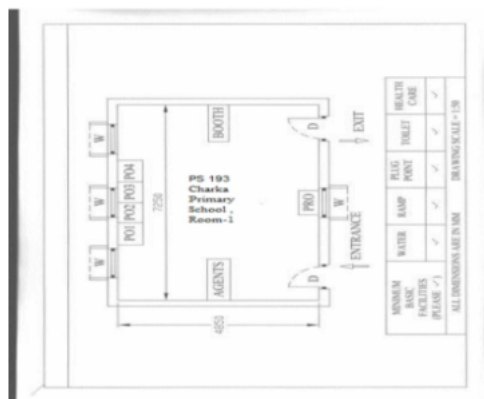

নির্বাচক নিবন্ধন আধিকারিকের স্বাক্ষর

Nazri Naksha

Google Map View

Polling Station Building Front View

Polling Station Front View

Cad View

Key MAP View

1 নাম : মঞ্জুরা বেওয়া স্বামীর নাম: চাঁদ সেখ বাড়ির নং : n0106 বয়স : 81 লিঙ্গ : মহিলা ফটো উপলব্ধ	WB/08/054/531471	2 নাম : তেনু সেখ পিতার নাম: চাঁদ সেখ বাড়ির নং : n0106 বয়স : 33 লিঙ্গ : পুরুষ ফটো উপলব্ধ	ACY1353945	3 নাম : মিঠু সেখ পিতার নাম: জিদ্দি সেখ বাড়ির নং : n0111 বয়স : 32 লিঙ্গ : পুরুষ ফটো উপলব্ধ	ACY1219773
4 নাম : সোহিয়া বিবি স্বামীর নাম: সহিম সেখ বাড়ির নং : n0113 বয়স : 81 লিঙ্গ : মহিলা ফটো উপলব্ধ	WB/08/054/531482	5 নাম : তাজেমুন্নাহ বিবি স্বামীর নাম: হাবলা সেখ বাড়ির নং : n0084 বয়স : 39 লিঙ্গ : মহিলা ফটো উপলব্ধ	KWC3168614	6 নাম : সানুয়ার সেখ পিতার নাম: শেরফান সেখ বাড়ির নং : n0086 বয়স : 49 লিঙ্গ : পুরুষ ফটো উপলব্ধ	WB/08/054/531474
7 নাম : মহঃ আনোয়ার সেখ পিতার নাম: শেরফান সেখ বাড়ির নং : n0086 বয়স : 36 লিঙ্গ : পুরুষ ফটো উপলব্ধ	ACY1219476	8 নাম : নুরি বিবি স্বামীর নাম: মোঃ আনোয়ার সেখ বাড়ির নং : n0086 বয়স : 43 লিঙ্গ : মহিলা ফটো উপলব্ধ	ACY1483874	9 নাম : আনার সেখ পিতার নাম: সেরফান সেখ বাড়ির নং : n0086 বয়স : 37 লিঙ্গ : পুরুষ ফটো উপলব্ধ	ACY1483866
10 নাম : সানাউল্লা সেখ পিতার নাম: লালমহম্মদ বাড়ির নং : n0088 বয়স : 56 লিঙ্গ : পুরুষ ফটো উপলব্ধ	WB/08/054/531412	11 নাম : জাহানারা বিবি স্বামীর নাম: সানাউল্লা সেখ বাড়ির নং : n0088 বয়স : 51 লিঙ্গ : মহিলা ফটো উপলব্ধ	WB/08/054/531413	12 নাম : কারিরুন্না সেখ পিতার নাম: চাঁদ সেখ বাড়ির নং : n0088 বয়স : 31 লিঙ্গ : পুরুষ ফটো উপলব্ধ	ACY1354406
13 নাম : জাকির সেখ পিতার নাম: আইনাল সেখ বাড়ির নং : n0089 বয়স : 57 লিঙ্গ : পুরুষ ফটো উপলব্ধ	ACY2023687	14 নাম : জাহিরুল সেখ পিতার নাম: আইনাল সেখ বাড়ির নং : n0089 বয়স : 39 লিঙ্গ : পুরুষ ফটো উপলব্ধ	ACY1004720	15 নাম : সামির সেখ পিতার নাম: আইনাল সেখ বাড়ির নং : n0089 বয়স : 35 লিঙ্গ : পুরুষ ফটো উপলব্ধ	ACY1354281
16 নাম : রিনা বিবি স্বামীর নাম: জাকির সেখ বাড়ির নং : n0089 বয়স : 51 লিঙ্গ : মহিলা ফটো উপলব্ধ	ACY2023695	17 নাম : মক্তার সেখ পিতার নাম: গিয়াসুদ্দিন সেখ বাড়ির নং : n0090 বয়স : 33 লিঙ্গ : পুরুষ ফটো উপলব্ধ	ACY1353895	18 নাম : শুকরুন খাতুন স্বামীর নাম: মক্তার সেখ বাড়ির নং : n0090 বয়স : 33 লিঙ্গ : মহিলা ফটো উপলব্ধ	ACY1353929
19 নাম : রুমোনা বিবি স্বামীর নাম: নিয়ামত সেখ বাড়ির নং : n0119 বয়স : 47 লিঙ্গ : মহিলা ফটো উপলব্ধ	ACY2096147	20 নাম : মুসারফ সেখ পিতার নাম: সালাম সেখ বাড়ির নং : n0121 বয়স : 52 লিঙ্গ : পুরুষ ফটো উপলব্ধ	KWC0918136	21 নাম : মাহেলা বিবি স্বামীর নাম: কাশেম সেখ বাড়ির নং : n0095 বয়স : 61 লিঙ্গ : মহিলা ফটো উপলব্ধ	WB/08/054/531455
22 নাম : গোলাম নবী সেখ পিতার নাম: সালাম সেখ বাড়ির নং : n0021 বয়স : 32 লিঙ্গ : পুরুষ ফটো উপলব্ধ	ACY1354133	23 নাম : শোভা বিবি স্বামীর নাম: গোলাম নবী সেখ বাড়ির নং : n0021 বয়স : 34 লিঙ্গ : মহিলা ফটো উপলব্ধ	ACY1354117	24 নাম : মোমেনা বিবি স্বামীর নাম: হাবল সেখ বাড়ির নং : n0021 বয়স : 63 লিঙ্গ : মহিলা ফটো উপলব্ধ	KWC3084696
25 নাম : জাবেদা বিবি পিতার নাম: লিয়াকাত সেখ বাড়ির নং : n0021 বয়স : 37 লিঙ্গ : পুরুষ ফটো উপলব্ধ	ACY0642009	26 নাম : সেহেরুন খাতুন পিতার নাম: ইদরিশ সেখ বাড়ির নং : n0024 বয়স : 59 লিঙ্গ : মহিলা ফটো উপলব্ধ	WB/08/054/531056	27 নাম : কলিমুদ্দিন সেখ পিতার নাম: করিম সেখ বাড়ির নং : n0005 বয়স : 48 লিঙ্গ : পুরুষ ফটো উপলব্ধ	ACY2051100
28 নাম : জাকেরা বিবি স্বামীর নাম: নাসিমুদ্দিন বাড়ির নং : n0005 বয়স : 69 লিঙ্গ : মহিলা ফটো উপলব্ধ	WB/08/054/531168	29 নাম : ডালিম সেখ পিতার নাম: হাবল সেখ বাড়ির নং : n0013 বয়স : 45 লিঙ্গ : পুরুষ ফটো উপলব্ধ	ACY2096154	30 নাম : রোজিনা বিবি(খাতুন) স্বামীর নাম: ডালিম সেখ বাড়ির নং : n0013 বয়স : 36 লিঙ্গ : মহিলা ফটো উপলব্ধ	ACY1004548