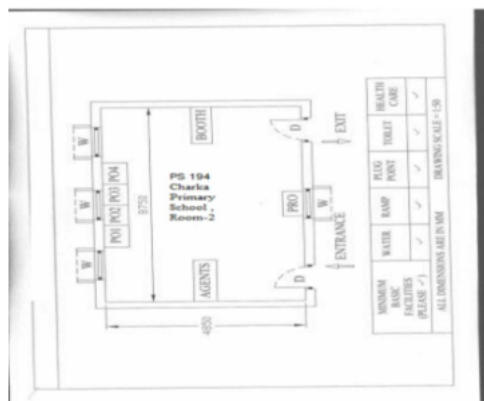

নির্বাচক নিবন্ধন আধিকারিকের স্বাক্ষর

Nazri Naksha

Google Map View

Polling Station Building Front View

Polling Station Front View

Cad View

Key MAP View

1 নাম : মাসিকুল সেখ পিতার নাম: শুকু সেখ বাড়ির নং : n0021 বয়স : 40 লিঙ্গ : পুরুষ	KWC3169018 ফটো উপলব্ধ	2 নাম : সাতিকুল সেখ পিতার নাম: শুকু সেখ বাড়ির নং : n0021 বয়স : 34 লিঙ্গ : পুরুষ	ACY1220136 ফটো উপলব্ধ	3 নাম : ফুলবাস সেখ পিতার নাম: আব্দুল রফিক বাড়ির নং : n0035 বয়স : 71 লিঙ্গ : পুরুষ	WB/08/054/534446 ফটো উপলব্ধ
4 নাম : আব্দুল হক পিতার নাম: আব্দুল রফিক বাড়ির নং : এন00038 বয়স : 54 লিঙ্গ : পুরুষ	KWC2734200 ফটো উপলব্ধ	5 নাম : খোতেজা বিবি স্বামীর নাম: আব্দুল হক বাড়ির নং : n00098 বয়স : 38 লিঙ্গ : মহিলা	KWC2734218 ফটো উপলব্ধ	6 নাম : নাসিমা বিবি স্বামীর নাম: রফিকুল সেখ বাড়ির নং : n0109 বয়স : 47 লিঙ্গ : মহিলা	KWC2733830 ফটো উপলব্ধ
7 নাম : ফতেমা খাতুন বিবি স্বামীর নাম: জিয়াউল সেখ বাড়ির নং : n0114 বয়স : 31 লিঙ্গ : মহিলা	ACY1354760 ফটো উপলব্ধ	8 নাম : গোলাপজান বেওয়া স্বামীর নাম: কেতাবুল সেখ বাড়ির নং : এন0098 বয়স : 66 লিঙ্গ : মহিলা	ACY2060846 ফটো উপলব্ধ	9 নাম : রমজান সেখ পিতার নাম: কেতাবুল সেখ বাড়ির নং : n0098 বয়স : 45 লিঙ্গ : পুরুষ	KWC2984938 ফটো উপলব্ধ
10 নাম : আশা বিবি স্বামীর নাম: মুস্তাকিম সেখ বাড়ির নং : n0098 বয়স : 38 লিঙ্গ : মহিলা	ACY1354745 ফটো উপলব্ধ	11 নাম : সাবিরুল সেখ পিতার নাম: কেতাবুল সেখ বাড়ির নং : n0098 বয়স : 34 লিঙ্গ : পুরুষ	ACY1354661 ফটো উপলব্ধ	12 নাম : আসরাতুন বেওয়া স্বামীর নাম: হামেদ সেখ বাড়ির নং : n0102 বয়স : 86 লিঙ্গ : মহিলা	WB/08/054/534002 ফটো উপলব্ধ
13 নাম : নূর কালাম সেখ পিতার নাম: আলেক সেখ বাড়ির নং : n0014 বয়স : 42 লিঙ্গ : পুরুষ	KWC2403053 ফটো উপলব্ধ	14 নাম : গোলাম মহম্মদ পিতার নাম: ফজর আলি খাঁ বাড়ির নং : n0065 বয়স : 60 লিঙ্গ : পুরুষ	KWC2984193 ফটো উপলব্ধ	15 নাম : মতি সেখ পিতার নাম: আলিমুদ্দিন সেখ বাড়ির নং : n0089 বয়স : 59 লিঙ্গ : পুরুষ	WB/08/054/534233 ফটো উপলব্ধ
16 নাম : সাবিয়া বিবি অন্যান্য: লালবাবু সেখ বাড়ির নং : n0028 বয়স : 54 লিঙ্গ : মহিলা	WB/08/054/534464 ফটো উপলব্ধ	17 নাম : রীনা বিবি স্বামীর নাম: মোকিম সেখ বাড়ির নং : n0037 বয়স : 56 লিঙ্গ : মহিলা	WB/08/054/534451 ফটো উপলব্ধ	18 নাম : রাজেফা বিবি স্বামীর নাম: মরতুজ সেখ বাড়ির নং : n0060 বয়স : 57 লিঙ্গ : মহিলা	ACY2096287 ফটো উপলব্ধ
19 নাম : ফাওনী বিবি স্বামীর নাম: রবিউল সেখ বাড়ির নং : n0060 বয়স : 40 লিঙ্গ : মহিলা	ACY1130053 ফটো উপলব্ধ	20 নাম : বাসির সেখ পিতার নাম: মরজেম সেখ বাড়ির নং : n0084 বয়স : 35 লিঙ্গ : পুরুষ	ACY1484625 ফটো উপলব্ধ	21 নাম : হিরো সেখ পিতার নাম: রবিউল সেখ বাড়ির নং : n0133 বয়স : 37 লিঙ্গ : পুরুষ	ACY0644591 ফটো উপলব্ধ
22 নাম : শেলী বিবি স্বামীর নাম: মার্জেম সেখ বাড়ির নং : n0084 বয়স : 54 লিঙ্গ : মহিলা	WB/08/054/534346 ফটো উপলব্ধ	23 নাম : মার্জেম সেখ পিতার নাম: আলিহোসেন বাড়ির নং : n0084 বয়স : 56 লিঙ্গ : পুরুষ	KWC1902949 ফটো উপলব্ধ	24 নাম : সোমরা বেওয়া স্বামীর নাম: আলি হোসেন বাড়ির নং : n0084 বয়স : 88 লিঙ্গ : মহিলা	KWC2984094 ফটো উপলব্ধ
25 নাম : চাঁদনীহারা বিবি স্বামীর নাম: রিনু সেখ বাড়ির নং : n0080 বয়স : 32 লিঙ্গ : মহিলা	ACY1484195 ফটো উপলব্ধ	26 নাম : নূরজাহান বিবি স্বামীর নাম: লতিফুল সেখ বাড়ির নং : n0080 বয়স : 49 লিঙ্গ : মহিলা	KWC2984532 ফটো উপলব্ধ	27 নাম : বেগম বিবি স্বামীর নাম: মোকা দাস বাড়ির নং : n0080 বয়স : 57 লিঙ্গ : মহিলা	KWC2984524 ফটো উপলব্ধ
28 নাম : রেফু সেখ পিতার নাম: ফজলু সেখ বাড়ির নং : n0080 বয়স : 37 লিঙ্গ : পুরুষ	ACY0878793 ফটো উপলব্ধ	29 নাম : সেফু সেখ পিতার নাম: ফজলু সেখ বাড়ির নং : n0080 বয়স : 44 লিঙ্গ : পুরুষ	ACY0878785 ফটো উপলব্ধ	30 নাম : লতিফুল সেখ পিতার নাম: ফজলু সেখ বাড়ির নং : n0080 বয়স : 52 লিঙ্গ : পুরুষ	KWC2984516 ফটো উপলব্ধ