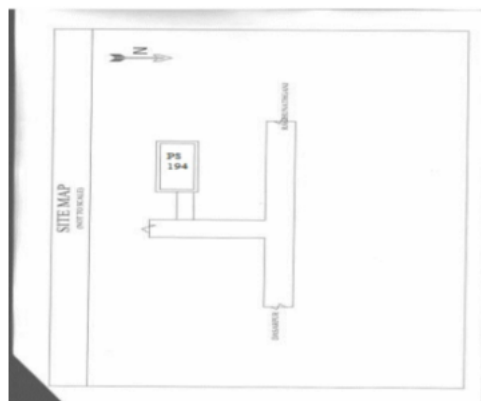

নির্বাচক নিবন্ধন আধিকারিকের স্বাক্ষর

Nazri Naksha

Google Map View

Polling Station Building Front View

Polling Station Front View

Cad View

Key MAP View

1 নাম : মাসিকুল সেখ পিতার নাম: শুকু সেখ বাড়ির নং : n0021 বয়স : 40 লিঙ্গ : পুরুষ	KWC3169018 ফটো উপলব্ধ	2 নাম : সাতিকুল সেখ পিতার নাম: শুকু সেখ বাড়ির নং : n0021 বয়স : 34 লিঙ্গ : পুরুষ	ACY1220136 ফটো উপলব্ধ	3 নাম : ফুলবাস সেখ পিতার নাম: আব্দুল রফিক বাড়ির নং : n0035 বয়স : 71 লিঙ্গ : পুরুষ	WB/08/054/534446 ফটো উপলব্ধ
4 নাম : আব্দুল হক পিতার নাম: আব্দুল রফিক বাড়ির নং : এন00038 বয়স : 54 লিঙ্গ : পুরুষ	KWC2734200 ফটো উপলব্ধ	5 নাম : খোতেজা বিবি স্বামীর নাম: আব্দুল হক বাড়ির নং : n00098 বয়স : 38 লিঙ্গ : মহিলা	KWC2734218 ফটো উপলব্ধ	6 নাম : নাসিমা বিবি স্বামীর নাম: রফিকুল সেখ বাড়ির নং : n0109 বয়স : 47 লিঙ্গ : মহিলা	KWC2733830 ফটো উপলব্ধ
7 নাম : ফতেমা খাতুন বিবি স্বামীর নাম: জিয়াউল সেখ বাড়ির নং : n0114 বয়স : 31 লিঙ্গ : মহিলা	ACY1354760 ফটো উপলব্ধ	8 নাম : গোলাপজান বেওয়া স্বামীর নাম: কেতাবুল সেখ বাড়ির নং : এন0098 বয়স : 66 লিঙ্গ : মহিলা	ACY2060846 ফটো উপলব্ধ	9 নাম : রমজান সেখ পিতার নাম: কেতাবুল সেখ বাড়ির নং : n0098 বয়স : 45 লিঙ্গ : পুরুষ	KWC2984938 ফটো উপলব্ধ
10 নাম : আশা বিবি স্বামীর নাম: মুস্তাকিম সেখ বাড়ির নং : n0098 বয়স : 38 লিঙ্গ : মহিলা	ACY1354745 ফটো উপলব্ধ	11 নাম : সাবিরুল সেখ পিতার নাম: কেতাবুল সেখ বাড়ির নং : n0098 বয়স : 34 লিঙ্গ : পুরুষ	ACY1354661 ফটো উপলব্ধ	12 নাম : আসরাতুন বেওয়া স্বামীর নাম: হামেদ সেখ বাড়ির নং : n0102 বয়স : 86 লিঙ্গ : মহিলা	WB/08/054/534002 ফটো উপলব্ধ
13 নাম : নূর কালাম সেখ পিতার নাম: আলেক সেখ বাড়ির নং : n0014 বয়স : 42 লিঙ্গ : পুরুষ	KWC2403053 ফটো উপলব্ধ	14 নাম : গোলাম মহম্মদ পিতার নাম: ফজর আলি খাঁ বাড়ির নং : n0065 বয়স : 60 লিঙ্গ : পুরুষ	KWC2984193 ফটো উপলব্ধ	15 নাম : মতি সেখ পিতার নাম: আলিমুদ্দিন সেখ বাড়ির নং : n0089 বয়স : 59 লিঙ্গ : পুরুষ	WB/08/054/534233 ফটো উপলব্ধ
16 নাম : সাবিয়া বিবি অন্যান্য: লালবাবু সেখ বাড়ির নং : n0028 বয়স : 54 লিঙ্গ : মহিলা	WB/08/054/534464 ফটো উপলব্ধ	17 নাম : রীনা বিবি স্বামীর নাম: মোকিম সেখ বাড়ির নং : n0037 বয়স : 56 লিঙ্গ : মহিলা	WB/08/054/534451 ফটো উপলব্ধ	18 নাম : রাজেফা বিবি স্বামীর নাম: মরতুজ সেখ বাড়ির নং : n0060 বয়স : 57 লিঙ্গ : মহিলা	ACY2096287 ফটো উপলব্ধ
19 নাম : ফাওনী বিবি স্বামীর নাম: রবিউল সেখ বাড়ির নং : n0060 বয়স : 40 লিঙ্গ : মহিলা	ACY1130053 ফটো উপলব্ধ	20 নাম : বাসির সেখ পিতার নাম: মরজেম সেখ বাড়ির নং : n0084 বয়স : 35 লিঙ্গ : পুরুষ	ACY1484625 ফটো উপলব্ধ	21 নাম : হিরো সেখ পিতার নাম: রবিউল সেখ বাড়ির নং : n0133 বয়স : 37 লিঙ্গ : পুরুষ	ACY0644591 ফটো উপলব্ধ
22 নাম : শেলী বিবি স্বামীর নাম: মার্জেম সেখ বাড়ির নং : n0084 বয়স : 54 লিঙ্গ : মহিলা	WB/08/054/534346 ফটো উপলব্ধ	23 নাম : মার্জেম সেখ পিতার নাম: আলিহোসেন বাড়ির নং : n0084 বয়স : 56 লিঙ্গ : পুরুষ	KWC1902949 ফটো উপলব্ধ	24 নাম : সোমরা বেওয়া স্বামীর নাম: আলি হোসেন বাড়ির নং : n0084 বয়স : 88 লিঙ্গ : মহিলা	KWC2984094 ফটো উপলব্ধ
25 নাম : চাঁদনীহারা বিবি স্বামীর নাম: রিনু সেখ বাড়ির নং : n0080 বয়স : 32 লিঙ্গ : মহিলা	ACY1484195 ফটো উপলব্ধ	26 নাম : নূরজাহান বিবি স্বামীর নাম: লতিফুল সেখ বাড়ির নং : n0080 বয়স : 49 লিঙ্গ : মহিলা	KWC2984532 ফটো উপলব্ধ	27 নাম : বেগম বিবি স্বামীর নাম: মোকা দাস বাড়ির নং : n0080 বয়স : 57 লিঙ্গ : মহিলা	KWC2984524 ফটো উপলব্ধ
28 নাম : রেফু সেখ পিতার নাম: ফজলু সেখ বাড়ির নং : n0080 বয়স : 37 লিঙ্গ : পুরুষ	ACY0878793 ফটো উপলব্ধ	29 নাম : সেফু সেখ পিতার নাম: ফজলু সেখ বাড়ির নং : n0080 বয়স : 44 লিঙ্গ : পুরুষ	ACY0878785 ফটো উপলব্ধ	30 নাম : লতিফুল সেখ পিতার নাম: ফজলু সেখ বাড়ির নং : n0080 বয়স : 52 লিঙ্গ : পুরুষ	KWC2984516 ফটো উপলব্ধ