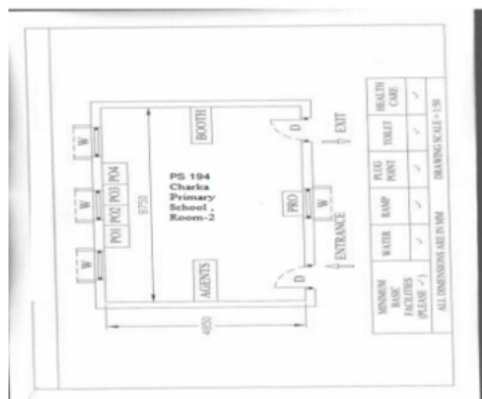

নির্বাচক নিবন্ধন আধিকারিকের স্বাক্ষর

Nazri Naksha

Google Map View

Polling Station Building Front View

Polling Station Front View

Cad View

Key MAP View

1 নাম : লতিফুর সেখ পিতার নাম: আলিমুদ্দিন বাড়ির নং : n0135 বয়স : 55 লিঙ্গ : পুরুষ	WB/08/054/534249	ফটো উপলব্ধ	2 নাম : বিউটি বিবি স্বামীর নাম: লতিফুর সেখ বাড়ির নং : n0135 বয়স : 51 লিঙ্গ : মহিলা	WB/08/054/534250	ফটো উপলব্ধ	3 নাম : খোদাবক্স খাঁ পিতার নাম: খোরসেদ আলি বাড়ির নং : n0138 বয়স : 71 লিঙ্গ : পুরুষ	WB/08/054/534032	ফটো উপলব্ধ
4 নাম : সোলেমান খাঁ পিতার নাম: খোদাবক্স খাঁ বাড়ির নং : n0138 বয়স : 41 লিঙ্গ : পুরুষ	ACY2059392	ফটো উপলব্ধ	5 নাম : নবাব খাঁ পিতার নাম: খোদাবক্স খাঁ বাড়ির নং : n0138 বয়স : 38 লিঙ্গ : পুরুষ	ACY0643700	ফটো উপলব্ধ	6 নাম : মোনোরা বিবি স্বামীর নাম: খোদাবক্স বাড়ির নং : n0138 বয়স : 66 লিঙ্গ : মহিলা	WB/08/054/534033	ফটো উপলব্ধ
7 নাম : কুদরত সেখ পিতার নাম: হোসেন বাড়ির নং : n0148 বয়স : 50 লিঙ্গ : পুরুষ	KWC2984367	ফটো উপলব্ধ	8 নাম : ডলি বিবি স্বামীর নাম: কুদরত বাড়ির নং : n0148 বয়স : 50 লিঙ্গ : মহিলা	WB/08/054/534507	ফটো উপলব্ধ	9 নাম : রহিম সেখ পিতার নাম: হোসেন সেখ বাড়ির নং : n0148 বয়স : 38 লিঙ্গ : পুরুষ	KWC3085065	ফটো উপলব্ধ
10 নাম : মহসীন সেখ পিতার নাম: হাবিব বাড়ির নং : n0149 বয়স : 76 লিঙ্গ : পুরুষ	WB/08/054/534268	ফটো উপলব্ধ	11 নাম : সারিকা বিবি স্বামীর নাম: সফিকুল সেখ বাড়ির নং : n0149 বয়স : 40 লিঙ্গ : মহিলা	ACY1130012	ফটো উপলব্ধ	12 নাম : কাজী জামালুদ্দিন পিতার নাম: কাজী সামিরুদ্দিন বাড়ির নং : n0149 বয়স : 38 লিঙ্গ : পুরুষ	ACY2058295	ফটো উপলব্ধ
13 নাম : কাজী মাইনুদ্দিন পিতার নাম: কাজী জামালুদ্দিন বাড়ির নং : n0152 বয়স : 35 লিঙ্গ : পুরুষ	ACY1129873	ফটো উপলব্ধ	14 নাম : রিনা বিবি স্বামীর নাম: কাজী জামালুদ্দিন বাড়ির নং : n0152 বয়স : 57 লিঙ্গ : মহিলা	ACY2058865	ফটো উপলব্ধ	15 নাম : মেরুনা বিবি স্বামীর নাম: কাজী জামালুদ্দিন বাড়ির নং : n0152 বয়স : 55 লিঙ্গ : মহিলা	ACY1484161	ফটো উপলব্ধ
16 নাম : রব সেখ পিতার নাম: নাসির সেখ বাড়ির নং : n0149 বয়স : 38 লিঙ্গ : পুরুষ	ACY1588748	ফটো উপলব্ধ	17 নাম : সমিনা বিবি স্বামীর নাম: তেজ সেখ বাড়ির নং : n0160 বয়স : 51 লিঙ্গ : মহিলা	KWC2984078	ফটো উপলব্ধ	18 নাম : খুদু সেখ পিতার নাম: আব্দুল সেখ বাড়ির নং : n0160 বয়স : 41 লিঙ্গ : পুরুষ	KWC2734184	ফটো উপলব্ধ
19 নাম : বাবু সেখ পিতার নাম: মঞ্জুর সেখ বাড়ির নং : n0197 বয়স : 39 লিঙ্গ : পুরুষ	ACY1004993	ফটো উপলব্ধ	20 নাম : সোবরা বিবি স্বামীর নাম: ইলিয়াস সেখ বাড়ির নং : n0224 বয়স : 79 লিঙ্গ : মহিলা	KWC2984169	ফটো উপলব্ধ	21 নাম : সুরাজ সেখ পিতার নাম: কুদরত সেখ বাড়ির নং : n0148 বয়স : 38 লিঙ্গ : পুরুষ	ACY1684984	ফটো উপলব্ধ
22 নাম : সাহাদাত সেখ পিতার নাম: হোসেন সেখ বাড়ির নং : n0148 বয়স : 38 লিঙ্গ : পুরুষ	ACY1685015	ফটো উপলব্ধ	23 নাম : সাফিউল্লাহ সেখ পিতার নাম: বাইতুল সেখ বাড়ির নং : n0226 বয়স : 38 লিঙ্গ : পুরুষ	ACY1685304	ফটো উপলব্ধ	24 নাম : রুহিনা বেগম স্বামীর নাম: সফিকুল সেখ বাড়ির নং : n0197 বয়স : 38 লিঙ্গ : মহিলা	ACY1685312	ফটো উপলব্ধ
25 নাম : মেনকা বিবি স্বামীর নাম: মজিবুল সেখ বাড়ির নং : n0134 বয়স : 55 লিঙ্গ : মহিলা	KWC2984557	ফটো উপলব্ধ	26 নাম : কালাম সেখ পিতার নাম: মজিবুল সেখ বাড়ির নং : n0134 বয়স : 29 লিঙ্গ : পুরুষ	ACY1588615	ফটো উপলব্ধ	27 নাম : জোহর সেখ পিতার নাম: হাফেজুদ্দিন সেখ বাড়ির নং : n0140 বয়স : 63 লিঙ্গ : পুরুষ	ACY2059459	ফটো উপলব্ধ
28 নাম : নুরজেমা বিবি স্বামীর নাম: সেখ মতিউর রহমান বাড়ির নং : n0140 বয়স : 59 লিঙ্গ : মহিলা	WB/08/054/534254	ফটো উপলব্ধ	29 নাম : রীনা বিবি স্বামীর নাম: সেখ মতিউর রহমান বাড়ির নং : n0140 বয়স : 53 লিঙ্গ : মহিলা	KWC1903269	ফটো উপলব্ধ	30 নাম : ইয়াসমিন বিবি স্বামীর নাম: আব্দুল সামাদ সেখ বাড়ির নং : n0140 বয়স : 58 লিঙ্গ : মহিলা	KWC2734382	ফটো উপলব্ধ