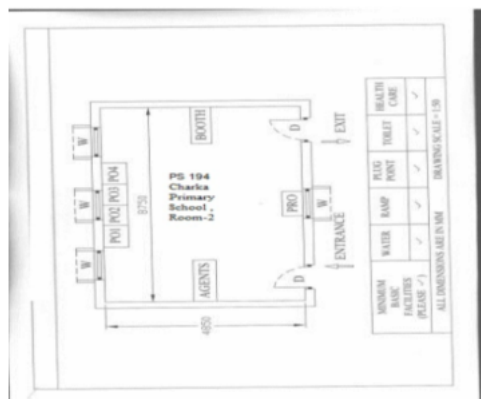

নির্বাচক নিবন্ধন আধিকারিকের স্বাক্ষর

Nazri Naksha

Google Map View

Polling Station Building Front View

Polling Station Front View

Cad View

Key MAP View

1 নাম : লতিফুর সেখ পিতার নাম: আলিমুদ্দিন বাড়ির নং : n0135 বয়স : 55 লিঙ্গ : পুরুষ	WB/08/054/534249	ফটো উপলব্ধ	2 নাম : বিউটি বিবি স্বামীর নাম: লতিফুর সেখ বাড়ির নং : n0135 বয়স : 51 লিঙ্গ : মহিলা	WB/08/054/534250	ফটো উপলব্ধ	3 নাম : খোদাবক্স খাঁ পিতার নাম: খোরসেদ আলি বাড়ির নং : n0138 বয়স : 71 লিঙ্গ : পুরুষ	WB/08/054/534032	ফটো উপলব্ধ
4 নাম : সোলেমান খাঁ পিতার নাম: খোদাবক্স খাঁ বাড়ির নং : n0138 বয়স : 41 লিঙ্গ : পুরুষ	ACY2059392	ফটো উপলব্ধ	5 নাম : নবাব খাঁ পিতার নাম: খোদাবক্স খাঁ বাড়ির নং : n0138 বয়স : 38 লিঙ্গ : পুরুষ	ACY0643700	ফটো উপলব্ধ	6 নাম : মোনোরা বিবি স্বামীর নাম: খোদাবক্স বাড়ির নং : n0138 বয়স : 66 লিঙ্গ : মহিলা	WB/08/054/534033	ফটো উপলব্ধ
7 নাম : কুদরত সেখ পিতার নাম: হোসেন বাড়ির নং : n0148 বয়স : 50 লিঙ্গ : পুরুষ	KWC2984367	ফটো উপলব্ধ	8 নাম : ডলি বিবি স্বামীর নাম: কুদরত বাড়ির নং : n0148 বয়স : 50 লিঙ্গ : মহিলা	WB/08/054/534507	ফটো উপলব্ধ	9 নাম : রহিম সেখ পিতার নাম: হোসেন সেখ বাড়ির নং : n0148 বয়স : 38 লিঙ্গ : পুরুষ	KWC3085065	ফটো উপলব্ধ
10 নাম : মহসীন সেখ পিতার নাম: হাবিব বাড়ির নং : n0149 বয়স : 76 লিঙ্গ : পুরুষ	WB/08/054/534268	ফটো উপলব্ধ	11 নাম : সারিকা বিবি স্বামীর নাম: সফিকুল সেখ বাড়ির নং : n0149 বয়স : 40 লিঙ্গ : মহিলা	ACY1130012	ফটো উপলব্ধ	12 নাম : কাজী জামালুদ্দিন পিতার নাম: কাজী সামিরুদ্দিন বাড়ির নং : n0149 বয়স : 38 লিঙ্গ : পুরুষ	ACY2058295	ফটো উপলব্ধ
13 নাম : কাজী মাইনুদ্দিন পিতার নাম: কাজী জামালুদ্দিন বাড়ির নং : n0152 বয়স : 35 লিঙ্গ : পুরুষ	ACY1129873	ফটো উপলব্ধ	14 নাম : রিনা বিবি স্বামীর নাম: কাজী জামালুদ্দিন বাড়ির নং : n0152 বয়স : 57 লিঙ্গ : মহিলা	ACY2058865	ফটো উপলব্ধ	15 নাম : মেরুনা বিবি স্বামীর নাম: কাজী জামালুদ্দিন বাড়ির নং : n0152 বয়স : 55 লিঙ্গ : মহিলা	ACY1484161	ফটো উপলব্ধ
16 নাম : রব সেখ পিতার নাম: নাসির সেখ বাড়ির নং : n0149 বয়স : 38 লিঙ্গ : পুরুষ	ACY1588748	ফটো উপলব্ধ	17 নাম : সমিনা বিবি স্বামীর নাম: তেজ সেখ বাড়ির নং : n0160 বয়স : 51 লিঙ্গ : মহিলা	KWC2984078	ফটো উপলব্ধ	18 নাম : খুদু সেখ পিতার নাম: আব্দুল সেখ বাড়ির নং : n0160 বয়স : 41 লিঙ্গ : পুরুষ	KWC2734184	ফটো উপলব্ধ
19 নাম : বাবু সেখ পিতার নাম: মঞ্জুর সেখ বাড়ির নং : n0197 বয়স : 39 লিঙ্গ : পুরুষ	ACY1004993	ফটো উপলব্ধ	20 নাম : সোবরা বিবি স্বামীর নাম: ইলিয়াস সেখ বাড়ির নং : n0224 বয়স : 79 লিঙ্গ : মহিলা	KWC2984169	ফটো উপলব্ধ	21 নাম : সুরাজ সেখ পিতার নাম: কুদরত সেখ বাড়ির নং : n0148 বয়স : 38 লিঙ্গ : পুরুষ	ACY1684984	ফটো উপলব্ধ
22 নাম : সাহাদাত সেখ পিতার নাম: হোসেন সেখ বাড়ির নং : n0148 বয়স : 38 লিঙ্গ : পুরুষ	ACY1685015	ফটো উপলব্ধ	23 নাম : সাফিউল্লাহ সেখ পিতার নাম: বাইতুল সেখ বাড়ির নং : n0226 বয়স : 38 লিঙ্গ : পুরুষ	ACY1685304	ফটো উপলব্ধ	24 নাম : রুহিনা বেগম স্বামীর নাম: সফিকুল সেখ বাড়ির নং : n0197 বয়স : 38 লিঙ্গ : মহিলা	ACY1685312	ফটো উপলব্ধ
25 নাম : মেনকা বিবি স্বামীর নাম: মজিবুল সেখ বাড়ির নং : n0134 বয়স : 55 লিঙ্গ : মহিলা	KWC2984557	ফটো উপলব্ধ	26 নাম : কালাম সেখ পিতার নাম: মজিবুল সেখ বাড়ির নং : n0134 বয়স : 29 লিঙ্গ : পুরুষ	ACY1588615	ফটো উপলব্ধ	27 নাম : জোহর সেখ পিতার নাম: হাফেজুদ্দিন সেখ বাড়ির নং : n0140 বয়স : 63 লিঙ্গ : পুরুষ	ACY2059459	ফটো উপলব্ধ
28 নাম : নুরজেমা বিবি স্বামীর নাম: সেখ মতিউর রহমান বাড়ির নং : n0140 বয়স : 59 লিঙ্গ : মহিলা	WB/08/054/534254	ফটো উপলব্ধ	29 নাম : রীনা বিবি স্বামীর নাম: সেখ মতিউর রহমান বাড়ির নং : n0140 বয়স : 53 লিঙ্গ : মহিলা	KWC1903269	ফটো উপলব্ধ	30 নাম : ইয়াসমিন বিবি স্বামীর নাম: আব্দুল সামাদ সেখ বাড়ির নং : n0140 বয়স : 58 লিঙ্গ : মহিলা	KWC2734382	ফটো উপলব্ধ