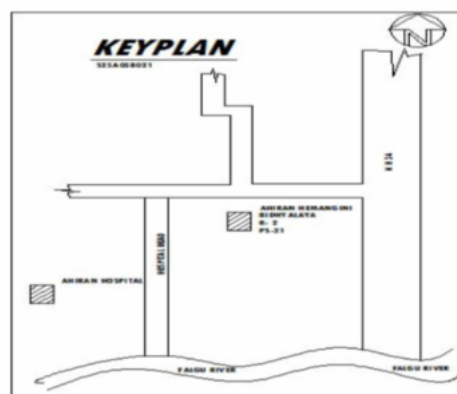

Key MAP View