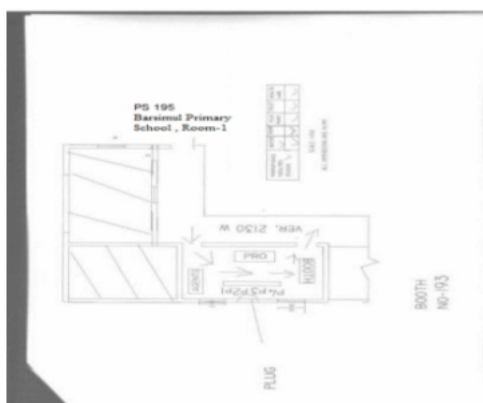

নির্বাচক নিবন্ধন আধিকারিকের স্বাক্ষর

Nazri Naksha

Google Map View

Polling Station Building Front View

Polling Station Front View

Cad View

Key MAP View

1 নাম : ফিকি বিবি স্বামীর নাম : সাহেব সেখ বাড়ির নং : n0053 বয়স : 33 লিঙ্গ : মহিলা	KWC2404788 ফটো উপলব্ধ	2 নাম : রহিমা বিবি স্বামীর নাম : নওসাদ আলি বাড়ির নং : n0054 বয়স : 80 লিঙ্গ : মহিলা	KWC1720325 ফটো উপলব্ধ	3 নাম : যোশনারা বিবি স্বামীর নাম : কাজিরুল ইসলাম বাড়ির নং : n0060 বয়স : 49 লিঙ্গ : মহিলা	KWC1432434 ফটো উপলব্ধ
4 নাম : মোক্তার সেখ পিতার নাম : নুরুল ইসলাম বাড়ির নং : n0043 বয়স : 51 লিঙ্গ : পুরুষ	KWC2737641 ফটো উপলব্ধ	5 নাম : কাশেদ সেখ পিতার নাম : সাবেদ সেখ বাড়ির নং : n0008 বয়স : 55 লিঙ্গ : পুরুষ	ACY2060937 ফটো উপলব্ধ	6 নাম : কাশিম সেখ পিতার নাম : সাবেদ সেখ বাড়ির নং : n0008 বয়স : 56 লিঙ্গ : পুরুষ	ACY2061307 ফটো উপলব্ধ
7 নাম : জৈগন বিবি স্বামীর নাম : কাশিম সেখ বাড়ির নং : n0008 বয়স : 60 লিঙ্গ : মহিলা	KWC1724004 ফটো উপলব্ধ	8 নাম : কাকুলি বিবি স্বামীর নাম : জাহাঙ্গীর সেখ বাড়ির নং : এন0009 বয়স : 38 লিঙ্গ : মহিলা	ACY1006113 ফটো উপলব্ধ	9 নাম : আবদুল বারি পিতার নাম : ইশফ মোল্লা বাড়ির নং : n0083 বয়স : 72 লিঙ্গ : পুরুষ	KWC2403574 ফটো উপলব্ধ
10 নাম : আসরাফুন বিবি স্বামীর নাম : এসলাম সেখ বাড়ির নং : n0002 বয়স : 62 লিঙ্গ : মহিলা	WB/08/054/537042 ফটো উপলব্ধ	11 নাম : শরফুল সেখ স্বামীর নাম : আসরাফুন বিবি বাড়ির নং : এন0002 বয়স : 38 লিঙ্গ : পুরুষ	KWC2816916 ফটো উপলব্ধ	12 নাম : আনু বিবি স্বামীর নাম : ইসলাম সেখ বাড়ির নং : এন0002 বয়স : 47 লিঙ্গ : মহিলা	KWC2403368 ফটো উপলব্ধ
13 নাম : সেলিম শেখ পিতার নাম : মালেক সেখ বাড়ির নং : n0002 বয়স : 61 লিঙ্গ : পুরুষ	ACY2061463 ফটো উপলব্ধ	14 নাম : রোকিয়া বিবি স্বামীর নাম : সেলিম সেখ বাড়ির নং : n0002 বয়স : 55 লিঙ্গ : মহিলা	KWC1722511 ফটো উপলব্ধ	15 নাম : হেলিম শেখ পিতার নাম : মালেক শেখ বাড়ির নং : n0002 বয়স : 46 লিঙ্গ : পুরুষ	KWC1720234 ফটো উপলব্ধ
16 নাম : রবি সেখ পিতার নাম : আবদুল সেখ বাড়ির নং : n0002 বয়স : 49 লিঙ্গ : পুরুষ	ACY2061000 ফটো উপলব্ধ	17 নাম : অবাইদুর সেখ পিতার নাম : কুদরত আলি মোল্লা বাড়ির নং : n0075 বয়স : 44 লিঙ্গ : পুরুষ	KWC1432533 ফটো উপলব্ধ	18 নাম : রিনা খাতুন (বিবি) স্বামীর নাম : হাফিজুল সেখ বাড়ির নং : n0075 বয়স : 36 লিঙ্গ : মহিলা	ACY0647172 ফটো উপলব্ধ
19 নাম : খাইরুল আলম পিতার নাম : হোসেন মোল্লা বাড়ির নং : n0069 বয়স : 65 লিঙ্গ : পুরুষ	KWC1720424 ফটো উপলব্ধ	20 নাম : দয়াল সেখ পিতার নাম : খাইরুল আলম বাড়ির নং : n0069 বয়স : 30 লিঙ্গ : পুরুষ	ACY1484781 ফটো উপলব্ধ	21 নাম : এলেলোর বিবি স্বামীর নাম : মহবুল সেখ বাড়ির নং : n0033 বয়স : 62 লিঙ্গ : মহিলা	WB/08/054/537169 ফটো উপলব্ধ
22 নাম : বুলন বিবি স্বামীর নাম : সাজাহান সেখ বাড়ির নং : n0014 বয়স : 37 লিঙ্গ : মহিলা	ACY1355213 ফটো উপলব্ধ	23 নাম : সালেমা বিবি স্বামীর নাম : আনাকুল সেখ বাড়ির নং : n0030 বয়স : 56 লিঙ্গ : মহিলা	KWC2403384 ফটো উপলব্ধ	24 নাম : সেবিনা খাতুন পিতার নাম : রাজেশ সেখ বাড়ির নং : n0010 বয়স : 37 লিঙ্গ : মহিলা	ACY1220789 ফটো উপলব্ধ
25 নাম : আয়েশা বিবি (খাতুন) স্বামীর নাম : কুসুম সেখ বাড়ির নং : n0010 বয়স : 33 লিঙ্গ : মহিলা	ACY1355072 ফটো উপলব্ধ	26 নাম : জেমি বিবি স্বামীর নাম : এলাহি সেখ বাড়ির নং : n0016 বয়স : 33 লিঙ্গ : মহিলা	ACY0647354 ফটো উপলব্ধ	27 নাম : আফসার সেখ পিতার নাম : আক্তার সেখ বাড়ির নং : n0024 বয়স : 27 লিঙ্গ : পুরুষ	ACY1823376 ফটো উপলব্ধ
28 নাম : জাকির সেখ পিতার নাম : সাদসামিন সেখ বাড়ির নং : n0010 বয়স : 36 লিঙ্গ : পুরুষ	ACY1005388 ফটো উপলব্ধ	29 নাম : সাকির সেখ পিতার নাম : সাদসামিন সেখ বাড়ির নং : n0010 বয়স : 39 লিঙ্গ : পুরুষ	KWC2816700 ফটো উপলব্ধ	30 নাম : আনজুরা বিবি স্বামীর নাম : ভাষারুল সেখ বাড়ির নং : n0026 বয়স : 30 লিঙ্গ : মহিলা	ACY0879270 ফটো উপলব্ধ