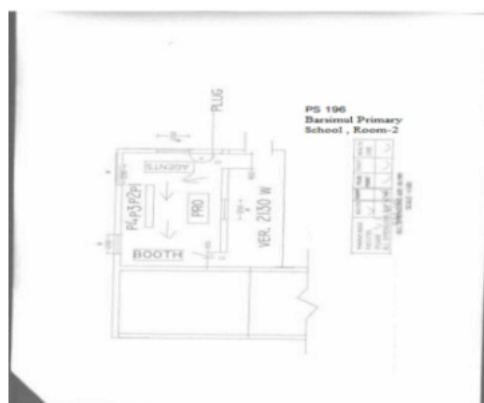

নির্বাচক নিবন্ধন আধিকারিকের স্বাক্ষর

Nazri Naksha

Google Map View

Polling Station Building Front View

Polling Station Front View

Cad View

Key MAP View

1 নাম : আসিকুল সেখ পিতার নাম: রহমান সেখ বাড়ির নং : n0010 বয়স : 67 লিঙ্গ : পুরুষ	KWC2737070 ফটো উপলব্ধ	2 নাম : খাইরুল ক্বিরি স্বামীর নাম: আসিকুল সেখ বাড়ির নং : এন0010 বয়স : 40 লিঙ্গ : মহিলা	KWC1720861 ফটো উপলব্ধ	3 নাম : মিনারা বিবি স্বামীর নাম: সফিকুল আলম বাড়ির নং : এন0010 বয়স : 46 লিঙ্গ : মহিলা	KWC1721885 ফটো উপলব্ধ
4 নাম : হাওয়ানুর বিবি স্বামীর নাম: বদরুদ্দিন সেখ বাড়ির নং : n0106 বয়স : 88 লিঙ্গ : মহিলা	KWC1720093 ফটো উপলব্ধ	5 নাম : মোস্তাফিজুর রহমান পিতার নাম: রেজাউল করিম বাড়ির নং : n0106 বয়স : 40 লিঙ্গ : পুরুষ	KWC3169315 ফটো উপলব্ধ	6 নাম : পারুল বিবি স্বামীর নাম: আনিকুল ইসলাম বাড়ির নং : এন0106 বয়স : 51 লিঙ্গ : মহিলা	KWC1720663 ফটো উপলব্ধ
7 নাম : মজিবুর রহমান পিতার নাম: সাজাহান সেখ বাড়ির নং : n0011 বয়স : 59 লিঙ্গ : পুরুষ	ACY2061836 ফটো উপলব্ধ	8 নাম : হেনা বিবি স্বামীর নাম: জুলু সেখ বাড়ির নং : n0053 বয়স : 70 লিঙ্গ : মহিলা	KWC1722701 ফটো উপলব্ধ	9 নাম : পিয়ারুল সেখ পিতার নাম: জুলু সেখ বাড়ির নং : n0053 বয়স : 48 লিঙ্গ : পুরুষ	KWC1722818 ফটো উপলব্ধ
10 নাম : হোসনাবু বিবি স্বামীর নাম: পিয়ারুল সেখ বাড়ির নং : n0053 বয়স : 48 লিঙ্গ : মহিলা	KWC1722693 ফটো উপলব্ধ	11 নাম : জেনারুল সেখ পিতার নাম: নুহ সেখ বাড়ির নং : n0053 বয়স : 30 লিঙ্গ : পুরুষ	ACY1485093 ফটো উপলব্ধ	12 নাম : গুণকাতারা বিবি স্বামীর নাম: মুদ্দিন সেখ বাড়ির নং : n0054 বয়স : 50 লিঙ্গ : মহিলা	ACY1221118 ফটো উপলব্ধ
13 নাম : উকিল পিতার নাম: ফেলু সেখ বাড়ির নং : n0050 বয়স : 70 লিঙ্গ : পুরুষ	WB/08/054/537135 ফটো উপলব্ধ	14 নাম : পারুল খাতুন পিতার নাম: ফেলু সেখ বাড়ির নং : n0050 বয়স : 48 লিঙ্গ : মহিলা	KWC2404085 ফটো উপলব্ধ	15 নাম : মনুরুল সেখ পিতার নাম: জুলু সেখ বাড়ির নং : n0054 বয়স : 42 লিঙ্গ : পুরুষ	KWC2985893 ফটো উপলব্ধ
16 নাম : ওমরা বিবি স্বামীর নাম: আবদুল লতিব বাড়ির নং : n0099 বয়স : 70 লিঙ্গ : মহিলা	KWC1724475 ফটো উপলব্ধ	17 নাম : দেলু বিবি স্বামীর নাম: আবদুল সেলিম বাড়ির নং : n0083 বয়স : 80 লিঙ্গ : মহিলা	KWC1723873 ফটো উপলব্ধ	18 নাম : মজিবুর রহমান পিতার নাম: ভুটু সেখ বাড়ির নং : n0083 বয়স : 60 লিঙ্গ : পুরুষ	ACY2013555 ফটো উপলব্ধ
19 নাম : বিসু সেখ পিতার নাম: আকিল সেখ বাড়ির নং : n0083 বয়স : 33 লিঙ্গ : পুরুষ	ACY1589316 ফটো উপলব্ধ	20 নাম : ফরিদা বিবি স্বামীর নাম: হাবিব সেখ বাড়ির নং : n0044 বয়স : 30 লিঙ্গ : মহিলা	ACY1485077 ফটো উপলব্ধ	21 নাম : গ্যানদা বিবি স্বামীর নাম: নাজেল সেখ বাড়ির নং : n0029 বয়স : 58 লিঙ্গ : মহিলা	KWC1724160 ফটো উপলব্ধ
22 নাম : সেরিনা বিবি স্বামীর নাম: তাজেল সেখ বাড়ির নং : n0029 বয়স : 50 লিঙ্গ : মহিলা	KWC1724178 ফটো উপলব্ধ	23 নাম : ফুলেরা বিবি স্বামীর নাম: মাজিবুল সেখ বাড়ির নং : n0027 বয়স : 52 লিঙ্গ : মহিলা	KWC2405967 ফটো উপলব্ধ	24 নাম : মাজিবুল সেখ পিতার নাম: মুকবিল সেখ বাড়ির নং : n0027 বয়স : 55 লিঙ্গ : পুরুষ	WB/08/054/537201 ফটো উপলব্ধ
25 নাম : সাকিলা বিবি স্বামীর নাম: হান্নান সেখ বাড়ির নং : n0064 বয়স : 68 লিঙ্গ : মহিলা	KWC2406080 ফটো উপলব্ধ	26 নাম : বাবর সেখ পিতার নাম: সাজাহান সেখ বাড়ির নং : n0064 বয়স : 30 লিঙ্গ : পুরুষ	ACY1485085 ফটো উপলব্ধ	27 নাম : আসনাবু বিবি স্বামীর নাম: উকিল সেখ বাড়ির নং : এন0064 বয়স : 43 লিঙ্গ : মহিলা	ACY0648659 ফটো উপলব্ধ
28 নাম : জসিম সেখ পিতার নাম: জাহাঙ্গীর সেখ বাড়ির নং : n0022 বয়স : 40 লিঙ্গ : পুরুষ	KWC2738375 ফটো উপলব্ধ	29 নাম : রবু সেখ পিতার নাম: নফর সেখ বাড়ির নং : n0024 বয়স : 35 লিঙ্গ : পুরুষ	ACY1005586 ফটো উপলব্ধ	30 নাম : কামেনুর বিবি স্বামীর নাম: জাহাঙ্গীর সেখ বাড়ির নং : n0080 বয়স : 36 লিঙ্গ : মহিলা	ACY1005776 ফটো উপলব্ধ