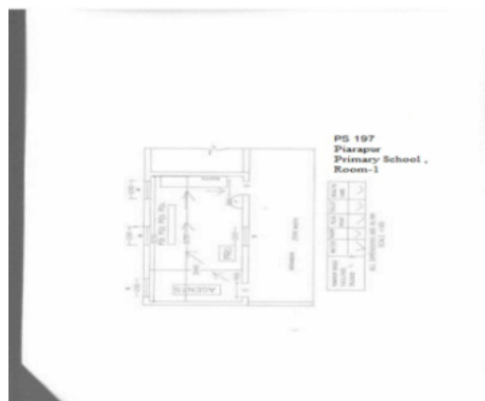

নির্বাচক নিবন্ধন আধিকারিকের স্বাক্ষর

Nazri Naksha

Google Map View

Polling Station Building Front View

Polling Station Front View

Cad View

Key MAP View

1	KWC1718907	নাম : আতাউর রহমান পিতার নাম: এসলাম বিশ্বাস বাড়ির নং : n0115 বয়স : 52 লিঙ্গ : পুরুষ	ফটো উপলব্ধ	2	KWC2986834	নাম : মুনোরা বিবি স্বামীর নাম: আজিজুর রহমান বাড়ির নং : n0064 বয়স : 47 লিঙ্গ : মহিলা	ফটো উপলব্ধ	3	WB/08/054/540142	নাম : রুমেল্লা বিবি স্বামীর নাম: সোহরাব মিস্ত্রী বাড়ির নং : n0090 বয়স : 76 লিঙ্গ : মহিলা	ফটো উপলব্ধ
4	KWC2740942	নাম : সাহেরা বিবি স্বামীর নাম: নেসের আলি বাড়ির নং : n0073 বয়স : 46 লিঙ্গ : মহিলা	ফটো উপলব্ধ	5	ACY2062339	নাম : রেজিনা বিবি স্বামীর নাম: সারফুল সেখ বাড়ির নং : n0140 বয়স : 59 লিঙ্গ : মহিলা	ফটো উপলব্ধ	6	KWC2406718	নাম : বদরুল আলম পিতার নাম: সাদেক আলি বাড়ির নং : n0147 বয়স : 44 লিঙ্গ : পুরুষ	ফটো উপলব্ধ
7	KWC3169851	নাম : পিক্ত সেখ পিতার নাম: নেজাম সেখ বাড়ির নং : n0144 বয়স : 42 লিঙ্গ : পুরুষ	ফটো উপলব্ধ	8	ACY1485580	নাম : সাহাদাত সেখ পিতার নাম: নেজাম সেখ বাড়ির নং : n0114 বয়স : 30 লিঙ্গ : পুরুষ	ফটো উপলব্ধ	9	WB/08/054/540452	নাম : সাগরী বিবি স্বামীর নাম: মুশা সেখ বাড়ির নং : n0108 বয়স : 73 লিঙ্গ : মহিলা	ফটো উপলব্ধ
10	ACY1355866	নাম : আলেরা বিবি স্বামীর নাম: আব্দুর রহমান সেখ বাড়ির নং : n0109 বয়স : 31 লিঙ্গ : মহিলা	ফটো উপলব্ধ	11	ACY2027100	নাম : ফজলু শেখ পিতার নাম: মুস্তাজ আলি বাড়ির নং : n0058 বয়স : 61 লিঙ্গ : পুরুষ	ফটো উপলব্ধ	12	ACY2043586	নাম : রহিমা বিবি স্বামীর নাম: একরাল সেখ বাড়ির নং : এন004 বয়স : 66 লিঙ্গ : মহিলা	ফটো উপলব্ধ
13	ACY2027761	নাম : মালেনুর বিবি স্বামীর নাম: আলকেশ সেখ বাড়ির নং : n0041 বয়স : 71 লিঙ্গ : মহিলা	ফটো উপলব্ধ	14	KWC2406536	নাম : সেখ ইনজিল পিতার নাম: আফসার সেখ বাড়ির নং : n0120 বয়স : 51 লিঙ্গ : পুরুষ	ফটো উপলব্ধ	15	KWC1718634	নাম : রেহিমা বেওয়া স্বামীর নাম: তুফানি সেখ বাড়ির নং : n0122 বয়স : 72 লিঙ্গ : মহিলা	ফটো উপলব্ধ
16	ACY1355858	নাম : সোনার্দী সেখ পিতার নাম: তুফানী সেখ বাড়ির নং : n0122 বয়স : 40 লিঙ্গ : পুরুষ	ফটো উপলব্ধ	17	ACY0879395	নাম : রুকসোনা বিবি স্বামীর নাম: সাফিকুল ইসলাম বাড়ির নং : n0027 বয়স : 40 লিঙ্গ : মহিলা	ফটো উপলব্ধ	18	ACY1485408	নাম : জসিমুদ্দিন সেখ পিতার নাম: জারাদিশ সেখ বাড়ির নং : n0030 বয়স : 30 লিঙ্গ : পুরুষ	ফটো উপলব্ধ
19	KWC2406445	নাম : জামাল সেখ পিতার নাম: একরাম সেখ বাড়ির নং : n0088 বয়স : 61 লিঙ্গ : পুরুষ	ফটো উপলব্ধ	20	KWC2986271	নাম : সাফিকুল ইসলাম পিতার নাম: সাহাবুদ্দিন সেখ বাড়ির নং : n0027 বয়স : 48 লিঙ্গ : পুরুষ	ফটো উপলব্ধ	21	WB/08/054/540399	নাম : ফুলবানু বিবি স্বামীর নাম: আব্দুল রশিদ সেখ বাড়ির নং : n0099 বয়স : 78 লিঙ্গ : মহিলা	ফটো উপলব্ধ
22	ACY1485424	নাম : ইমরান সেখ পিতার নাম: হাবিবুর সেখ বাড়ির নং : n0099 বয়স : 40 লিঙ্গ : পুরুষ	ফটো উপলব্ধ	23	WB/24/166/222733	নাম : হাবিবুর সেখ পিতার নাম: রশিদ সেখ বাড়ির নং : n0099 বয়স : 54 লিঙ্গ : পুরুষ	ফটো উপলব্ধ	24	KWC2816957	নাম : খাইরুল আলম পিতার নাম: আজাহার সেখ বাড়ির নং : n0097 বয়স : 40 লিঙ্গ : পুরুষ	ফটো উপলব্ধ
25	WB/08/054/540378	নাম : সাহেরা বিবি স্বামীর নাম: আজাহার সেখ বাড়ির নং : n0097 বয়স : 58 লিঙ্গ : মহিলা	ফটো উপলব্ধ	26	ACY1485564	নাম : আব্বাসউদ্দিন সেখ পিতার নাম: আজাহার সেখ বাড়ির নং : n0097 বয়স : 30 লিঙ্গ : পুরুষ	ফটো উপলব্ধ	27	WB/08/054/540377	নাম : আজাহার সেখ পিতার নাম: আবদুল সেখ বাড়ির নং : n0097 বয়স : 62 লিঙ্গ : পুরুষ	ফটো উপলব্ধ
28	WB/08/054/540309	নাম : আজিম বেওয়া স্বামীর নাম: সাজহান সেখ বাড়ির নং : n0019 বয়স : 82 লিঙ্গ : মহিলা	ফটো উপলব্ধ	29	ACY1589449	নাম : সাহিম আলি পিতার নাম: আলাউদ্দিন সেখ বাড়ির নং : n0027 বয়স : 29 লিঙ্গ : পুরুষ	ফটো উপলব্ধ	30	WB/08/054/540237	নাম : হামেসা বিবি স্বামীর নাম: আলাউদ্দিন সেখ বাড়ির নং : n0027 বয়স : 55 লিঙ্গ : মহিলা	ফটো উপলব্ধ