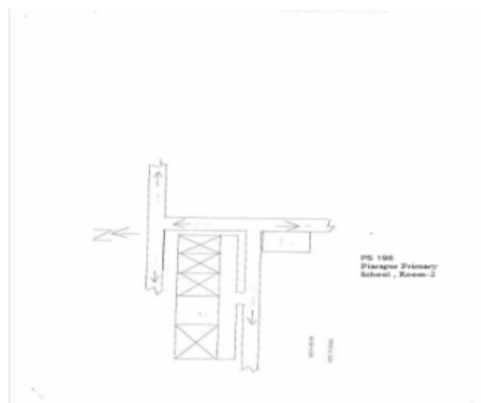

নির্বাচক নিবন্ধন আধিকারিকের স্বাক্ষর

Nazri Naksha

Google Map View

Polling Station Building Front View

Polling Station Front View

Cad View

Key MAP View

বিধানসভা নির্বাচনক্ষেত্রের নং, নাম : 58-জঙ্গীপুর
ভাগ নং, নাম : 1-পাড়া- শহিদ সাম মোহাম্মাদ নগর