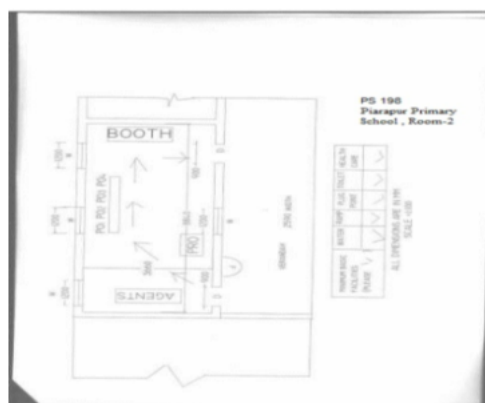

নির্বাচক নিবন্ধন আধিকারিকের স্বাক্ষর

Nazri Naksha

Google Map View

Polling Station Building Front View

Polling Station Front View

Cad View

Key MAP View

বিধানসভা নির্বাচনক্ষেত্রের নং, নাম : 58-জঙ্গীপুর
ভাগ নং, নাম : 1-পাড়া- শহিদ সাম মোহাম্মাদ নগর