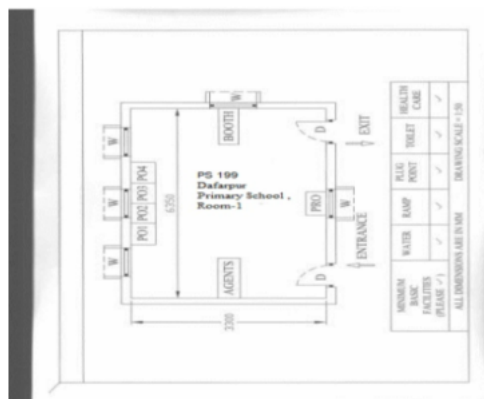

নির্বাচক নিবন্ধন আধিকারিকের স্বাক্ষর

Nazri Naksha

Google Map View

Polling Station Building Front View

Polling Station Front View

Cad View

Key MAP View

1 নাম : টয়েল সেখ পিতার নাম : চুলু সেখ বাড়ির নং : n0031 বয়স : 30 লিঙ্গ : পুরুষ	ACY1356856 ফটো উপলব্ধ	2 নাম : বদনী বিবি স্বামীর নাম : মিরু সেখ বাড়ির নং : n0031 বয়স : 45 লিঙ্গ : মহিলা	KWC2987493 ফটো উপলব্ধ	3 নাম : আঞ্জুরা বেওয়া স্বামীর নাম : খাবির সেখ বাড়ির নং : n0032 বয়স : 61 লিঙ্গ : মহিলা	KWC2987691 ফটো উপলব্ধ
4 নাম : টটল সেখ পিতার নাম : চুলু সেখ বাড়ির নং : n0031 বয়স : 29 লিঙ্গ : পুরুষ	ACY1785591 ফটো উপলব্ধ	5 নাম : হাসিবুল খান পিতার নাম : বিলু খান বাড়ির নং : n0002 বয়স : 35 লিঙ্গ : পুরুষ	ACY1785880 ফটো উপলব্ধ	6 নাম : মিঠুন খাঁ পিতার নাম : বিলু খাঁ বাড়ির নং : n0002 বয়স : 28 লিঙ্গ : পুরুষ	ACY1785898 ফটো উপলব্ধ
7 নাম : মোসলেম সেখ পিতার নাম : আসরাফ সেখ বাড়ির নং : n0028 বয়স : 30 লিঙ্গ : পুরুষ	ACY1785757 ফটো উপলব্ধ	8 নাম : পিঞ্চি খাতুন বিবি স্বামীর নাম : আনিকুল ডুখান বাড়ির নং : n0011 বয়স : 28 লিঙ্গ : মহিলা	ACY1785997 ফটো উপলব্ধ	9 নাম : পিঞ্চি খাতুন স্বামীর নাম : কাওসার আলি বাড়ির নং : n0028 বয়স : 32 লিঙ্গ : মহিলা	ACY1785682 ফটো উপলব্ধ
10 নাম : নাসেরা বিবি স্বামীর নাম : মোরাজুল সেখ বাড়ির নং : n0005 বয়স : 46 লিঙ্গ : মহিলা	KWC2987543 ফটো উপলব্ধ	11 নাম : মাইনুল হক পিতার নাম : নিয়াজুদ্দিন সেখ বাড়ির নং : n0007 বয়স : 50 লিঙ্গ : পুরুষ	ACY2126209 ফটো উপলব্ধ	12 নাম : সেলিনা বিবি স্বামীর নাম : মাইনুল হক বাড়ির নং : n0007 বয়স : 42 লিঙ্গ : মহিলা	KWC2741700 ফটো উপলব্ধ
13 নাম : আবদুল হাকিম সেখ পিতার নাম : নিয়াজুদ্দিন সেখ বাড়ির নং : n0007 বয়স : 69 লিঙ্গ : পুরুষ	ACY2136158 ফটো উপলব্ধ	14 নাম : মুরসেদুল সেখ পিতার নাম : আব্দুল হাকিম সেখ বাড়ির নং : n0007 বয়স : 41 লিঙ্গ : পুরুষ	KWC2741726 ফটো উপলব্ধ	15 নাম : সেন্টু খান পিতার নাম : এসমাইল খান বাড়ির নং : n0012 বয়স : 32 লিঙ্গ : পুরুষ	ACY1222108 ফটো উপলব্ধ
16 নাম : চুমকি বিবি স্বামীর নাম : খোকন খাঁন বাড়ির নং : n0012 বয়স : 35 লিঙ্গ : মহিলা	ACY1486372 ফটো উপলব্ধ	17 নাম : খোকন খাঁন পিতার নাম : এসমাইল খাঁন বাড়ির নং : n0012 বয়স : 37 লিঙ্গ : পুরুষ	ACY1222090 ফটো উপলব্ধ	18 নাম : আমজাদ খাঁন পিতার নাম : এসমাইল খাঁন বাড়ির নং : n0012 বয়স : 34 লিঙ্গ : পুরুষ	ACY1222082 ফটো উপলব্ধ
19 নাম : মোহেন্গোর বিবি স্বামীর নাম : মোহন খাঁন বাড়ির নং : n0012 বয়স : 48 লিঙ্গ : মহিলা	KWC1808146 ফটো উপলব্ধ	20 নাম : মোহন খাঁন পিতার নাম : এসমাইল খাঁন বাড়ির নং : n0012 বয়স : 59 লিঙ্গ : পুরুষ	KWC2741932 ফটো উপলব্ধ	21 নাম : আনিকুল খাঁন পিতার নাম : আব্দুল খাঁ বাড়ির নং : n0011 বয়স : 30 লিঙ্গ : পুরুষ	ACY1356625 ফটো উপলব্ধ
22 নাম : তারিকুল খাঁন পিতার নাম : আব্দুল খাঁন বাড়ির নং : n0011 বয়স : 30 লিঙ্গ : পুরুষ	ACY1589860 ফটো উপলব্ধ	23 নাম : ছোট্ট খাঁ পিতার নাম : সানয়ার বাড়ির নং : n0003 বয়স : 36 লিঙ্গ : পুরুষ	ACY1131465 ফটো উপলব্ধ	24 নাম : মুন্নি বিবি স্বামীর নাম : সানু খাঁন বাড়ির নং : n0003 বয়স : 59 লিঙ্গ : মহিলা	WB/08/054/543014 ফটো উপলব্ধ
25 নাম : কাওসার আলি পিতার নাম : আসরাফ সেখ বাড়ির নং : n0028 বয়স : 34 লিঙ্গ : পুরুষ	ACY1486307 ফটো উপলব্ধ	26 নাম : মুনি বিবি স্বামীর নাম : রফিকুল সেখ বাড়ির নং : n0028 বয়স : 45 লিঙ্গ : মহিলা	KWC2742377 ফটো উপলব্ধ	27 নাম : রফিকুল সেখ পিতার নাম : আসরাফ সেখ বাড়ির নং : n0028 বয়স : 50 লিঙ্গ : পুরুষ	ACY2015691 ফটো উপলব্ধ
28 নাম : লক্ষী বিবি স্বামীর নাম : আসরাফ সেখ বাড়ির নং : n0028 বয়স : 76 লিঙ্গ : মহিলা	KWC1806041 ফটো উপলব্ধ	29 নাম : হেনা বিবি স্বামীর নাম : আইনাল সেখ বাড়ির নং : এন0007 বয়স : 51 লিঙ্গ : মহিলা	ACY2128460 ফটো উপলব্ধ	30 নাম : সুফল হালদার পিতার নাম : সাধু হালদার বাড়ির নং : n0005 বয়স : 52 লিঙ্গ : পুরুষ	KWC1809730 ফটো উপলব্ধ