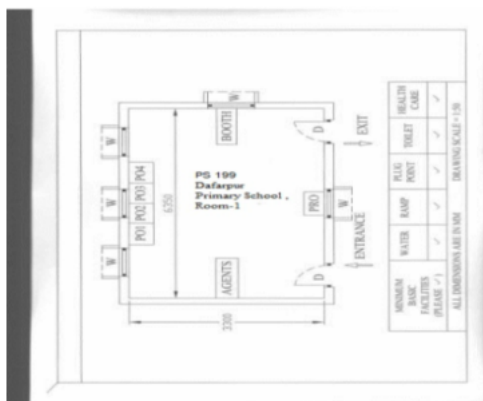

নির্বাচক নিবন্ধন আধিকারিকের স্বাক্ষর

Nazri Naksha

Google Map View

Polling Station Building Front View

Polling Station Front View

Cad View

Key MAP View

1 নাম : আমজাদ আলি পিতার নাম: কেতাবুল সেখ বাড়ির নং : এন0059 বয়স : 63 লিঙ্গ : পুরুষ	KWC1433077 ফটো উপলব্ধ	2 নাম : মেহেরুন বিবি স্বামীর নাম: কেতাবুল আলী বাড়ির নং : এন0059 বয়স : 51 লিঙ্গ : মহিলা	KWC2742088 ফটো উপলব্ধ	3 নাম : আঙ্গুরা বিবি স্বামীর নাম: হুরমজ সেখ বাড়ির নং : এন0060 বয়স : 81 লিঙ্গ : মহিলা	KWC1805761 ফটো উপলব্ধ
4 নাম : নূরবান খাতুন পিতার নাম: বীরকত সেখ বাড়ির নং : n0140 বয়স : 38 লিঙ্গ : মহিলা	ACY0879668 ফটো উপলব্ধ	5 নাম : আসিয়া বেওয়া স্বামীর নাম: বেলাল সেখ বাড়ির নং : n0141 বয়স : 71 লিঙ্গ : মহিলা	KWC1806413 ফটো উপলব্ধ	6 নাম : সাইদুল সেখ পিতার নাম: বেলাল সেখ বাড়ির নং : n0141 বয়স : 38 লিঙ্গ : পুরুষ	ACY1131689 ফটো উপলব্ধ
7 নাম : খাইরুলেশা বিবি স্বামীর নাম: দুলন সেখ বাড়ির নং : n0129 বয়স : 41 লিঙ্গ : মহিলা	ACY0655878 ফটো উপলব্ধ	8 নাম : মিঠু সেখ পিতার নাম: মাহমুদিন সেখ বাড়ির নং : n0129 বয়স : 30 লিঙ্গ : পুরুষ	KWC2461952 ফটো উপলব্ধ	9 নাম : রেশমা বিবি স্বামীর নাম: মিঠু সেখ বাড়ির নং : n0129 বয়স : 37 লিঙ্গ : মহিলা	ACY0879700 ফটো উপলব্ধ
10 নাম : মাবিয়া বিবি স্বামীর নাম: লালচাঁদ সেখ বাড়ির নং : n0131 বয়স : 52 লিঙ্গ : মহিলা	KWC1807742 ফটো উপলব্ধ	11 নাম : বিটন সেখ পিতার নাম: লালচাঁদ সেখ বাড়ির নং : n0131 বয়স : 30 লিঙ্গ : পুরুষ	ACY1589928 ফটো উপলব্ধ	12 নাম : বিদ্যা সেখ মায়ের নাম: লালচাঁদ সেখ বাড়ির নং : n0131 বয়স : 29 লিঙ্গ : পুরুষ	ACY1589910 ফটো উপলব্ধ
13 নাম : নেখনারা বিবি স্বামীর নাম: আসগর সেখ বাড়ির নং : n0082 বয়স : 60 লিঙ্গ : মহিলা	KWC1806124 ফটো উপলব্ধ	14 নাম : রিজিয়াতন বিবি স্বামীর নাম: সেলিম সেখ বাড়ির নং : n0083 বয়স : 55 লিঙ্গ : মহিলা	ACY2726511 ফটো উপলব্ধ	15 নাম : হাফিজুল সেখ পিতার নাম: সেলিম সেখ বাড়ির নং : n0083 বয়স : 32 লিঙ্গ : পুরুষ	ACY1357045 ফটো উপলব্ধ
16 নাম : গোম্মাহার বেওয়া স্বামীর নাম: করিম সেখ বাড়ির নং : n0083 বয়স : 56 লিঙ্গ : মহিলা	WB/08/054/543114 ফটো উপলব্ধ	17 নাম : রেদ্ট সেখ পিতার নাম: করিম সেখ বাড়ির নং : n0083 বয়স : 33 লিঙ্গ : পুরুষ	ACY1222280 ফটো উপলব্ধ	18 নাম : আজমীল সেখ পিতার নাম: করিম সেখ বাড়ির নং : n0083 বয়স : 33 লিঙ্গ : পুরুষ	ACY1357011 ফটো উপলব্ধ
19 নাম : হাজরা বিবি স্বামীর নাম: হাসেন সেখ বাড়ির নং : n0084 বয়স : 85 লিঙ্গ : মহিলা	KWC2743862 ফটো উপলব্ধ	20 নাম : চামেলী খাতুন পিতার নাম: হাসেন সেখ বাড়ির নং : n0084 বয়স : 61 লিঙ্গ : মহিলা	KWC2743870 ফটো উপলব্ধ	21 নাম : আসমাউল সেখ পিতার নাম: হাসেন সেখ বাড়ির নং : n0084 বয়স : 33 লিঙ্গ : পুরুষ	ACY1486786 ফটো উপলব্ধ
22 নাম : মিঠু হালদার পিতার নাম: রাস বিহারী হালদার বাড়ির নং : n0084 বয়স : 38 লিঙ্গ : পুরুষ	KWC3086105 ফটো উপলব্ধ	23 নাম : আমিরুদ্দিন খাঁন পিতার নাম: বাসির খাঁন বাড়ির নং : n0088 বয়স : 65 লিঙ্গ : পুরুষ	KWC2987881 ফটো উপলব্ধ	24 নাম : আব্বাস খাঁন পিতার নাম: আমিরুদ্দিন খাঁন বাড়ির নং : n0088 বয়স : 38 লিঙ্গ : পুরুষ	KWC3086089 ফটো উপলব্ধ
25 নাম : সামিরুদ্দিন খাঁন পিতার নাম: বাসির খাঁন বাড়ির নং : এন0090 বয়স : 84 লিঙ্গ : পুরুষ	KWC1810035 ফটো উপলব্ধ	26 নাম : বাবুল খাঁন পিতার নাম: সামিরুদ্দিন খাঁন বাড়ির নং : n0090 বয়স : 54 লিঙ্গ : পুরুষ	ACY2707859 ফটো উপলব্ধ	27 নাম : আনজুরা বিবি স্বামীর নাম: বাবুল খাঁন বাড়ির নং : n0090 বয়স : 45 লিঙ্গ : মহিলা	ACY0655993 ফটো উপলব্ধ
28 নাম : ডাবলু খাঁন পিতার নাম: সামিরুদ্দিন খাঁন বাড়ির নং : n0090 বয়স : 52 লিঙ্গ : পুরুষ	ACY2064384 ফটো উপলব্ধ	29 নাম : সেখ জয়নাল পিতার নাম: খালেদ সেখ বাড়ির নং : n0147 বয়স : 71 লিঙ্গ : পুরুষ	KWC1807767 ফটো উপলব্ধ	30 নাম : আর্জিনা বিবি স্বামীর নাম: রোবু সেখ বাড়ির নং : n0149 বয়স : 59 লিঙ্গ : মহিলা	KWC1806736 ফটো উপলব্ধ