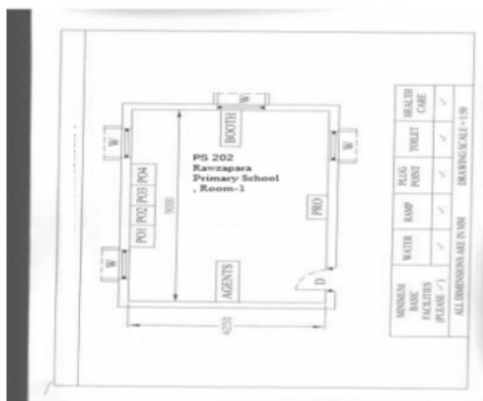

নির্বাচক নিবন্ধন আধিকারিকের স্বাক্ষর

Nazri Naksha

Google Map View

Polling Station Building Front View

Polling Station Front View

Cad View

Key MAP View

1 নাম : মানিরুল সেখ মায়ের নাম: তহমিনা খাতুন বাড়ির নং : n0045 বয়স : 43 লিঙ্গ : পুরুষ	KWC2747657 ফটো উপলব্ধ	2 নাম : আবিদা বিবি স্বামীর নাম: আকবর আলি বাড়ির নং : n0046 বয়স : 43 লিঙ্গ : মহিলা	KWC2418390 ফটো উপলব্ধ	3 নাম : সুন্দরী বিবি স্বামীর নাম: নাজিবুল সেখ বাড়ির নং : n0046 বয়স : 30 লিঙ্গ : মহিলা	ACY1487511 ফটো উপলব্ধ
4 নাম : মতিউর রহমান পিতার নাম: জান মহম্মদ বাড়ির নং : n0047 বয়স : 76 লিঙ্গ : পুরুষ	KWC2989762 ফটো উপলব্ধ	5 নাম : ফিরোজ সেখ পিতার নাম: আলাউদ্দিন সেখ বাড়ির নং : n0029 বয়স : 54 লিঙ্গ : পুরুষ	KWC2416857 ফটো উপলব্ধ	6 নাম : হরেজ সেখ পিতার নাম: আলাউদ্দিন সেখ বাড়ির নং : n0029 বয়স : 37 লিঙ্গ : পুরুষ	KWC2817500 ফটো উপলব্ধ
7 নাম : ফিরোজা বিবি স্বামীর নাম: হরেজ সেখ বাড়ির নং : n0029 বয়স : 35 লিঙ্গ : মহিলা	ACY0880062 ফটো উপলব্ধ	8 নাম : বাইনুদ্দিন সেখ পিতার নাম: আবুল বাড়ির নং : n0056 বয়স : 66 লিঙ্গ : পুরুষ	WB/08/054/549022 ফটো উপলব্ধ	9 নাম : রোসনারা খাতুন পিতার নাম: বাইনুদ্দিন সেখ বাড়ির নং : n0056 বয়স : 34 লিঙ্গ : মহিলা	ACY1590611 ফটো উপলব্ধ
10 নাম : আতিবুর রহমান পিতার নাম: মণ্টু সেখ বাড়ির নং : এন0064 বয়স : 32 লিঙ্গ : পুরুষ	ACY1358449 ফটো উপলব্ধ	11 নাম : মেরিনা খাতুন পিতার নাম: জুব্ব্ব রহমান বাড়ির নং : n0072 বয়স : 58 লিঙ্গ : মহিলা	ACY2725893 ফটো উপলব্ধ	12 নাম : সেখ সাদাক্কাস পিতার নাম: এব্রাহিম সেখ বাড়ির নং : n0012 বয়স : 48 লিঙ্গ : পুরুষ	KWC2747673 ফটো উপলব্ধ
13 নাম : ময়না বেওয়া স্বামীর নাম: ইয়াসিন সেখ বাড়ির নং : n0043 বয়স : 81 লিঙ্গ : মহিলা	WB/08/054/549056 ফটো উপলব্ধ	14 নাম : জিয়াবুল সেখ মায়ের নাম: ময়না বেওয়া বাড়ির নং : n0043 বয়স : 43 লিঙ্গ : পুরুষ	KWC2749059 ফটো উপলব্ধ	15 নাম : ফেনি বিবি স্বামীর নাম: জিয়াবুল সেখ বাড়ির নং : n0043 বয়স : 38 লিঙ্গ : মহিলা	ACY1055318 ফটো উপলব্ধ
16 নাম : রাজীব সেখ পিতার নাম: ইয়াসিন সেখ বাড়ির নং : n0043 বয়স : 35 লিঙ্গ : পুরুষ	ACY1222884 ফটো উপলব্ধ	17 নাম : খাইরুল বিবি স্বামীর নাম: আনোয়ার সেখ বাড়ির নং : n0059 বয়স : 76 লিঙ্গ : মহিলা	KWC1905389 ফটো উপলব্ধ	18 নাম : সীমা বিবি স্বামীর নাম: জাকির সেখ বাড়ির নং : n0017 বয়স : 49 লিঙ্গ : মহিলা	ACY1688084 ফটো উপলব্ধ
19 নাম : আসিক সেখ পিতার নাম: আনোয়ার হোসেন বাড়ির নং : n0059 বয়স : 28 লিঙ্গ : পুরুষ	ACY1688100 ফটো উপলব্ধ	20 নাম : ওবাইদুল সেখ পিতার নাম: আনিকুল সেখ বাড়ির নং : n0064 বয়স : 31 লিঙ্গ : পুরুষ	ACY1688126 ফটো উপলব্ধ	21 নাম : একবর সেখ পিতার নাম: এব্রাহিম সেখ বাড়ির নং : n0012 বয়স : 29 লিঙ্গ : পুরুষ	ACY1590843 ফটো উপলব্ধ
22 নাম : রাজিয়া বিবি স্বামীর নাম: শেখ সাদাক্কাস বাড়ির নং : n0012 বয়স : 46 লিঙ্গ : মহিলা	KWC3086485 ফটো উপলব্ধ	23 নাম : সেতাবুল সেখ পিতার নাম: জয়নাল সেখ বাড়ির নং : n0015 বয়স : 51 লিঙ্গ : পুরুষ	ACY2042679 ফটো উপলব্ধ	24 নাম : ওসিলা বিবি স্বামীর নাম: সেতাবুল সেখ বাড়ির নং : n0015 বয়স : 36 লিঙ্গ : মহিলা	ACY0661587 ফটো উপলব্ধ
25 নাম : খাতেজা বিবি স্বামীর নাম: আলাউদ্দিন সেখ বাড়ির নং : n0015 বয়স : 57 লিঙ্গ : মহিলা	ACY2010262 ফটো উপলব্ধ	26 নাম : সহাবাজ শেখ পিতার নাম: আলাউদ্দিন সেখ বাড়ির নং : n0015 বয়স : 29 লিঙ্গ : পুরুষ	ACY1590645 ফটো উপলব্ধ	27 নাম : শিলপা খাতুন পিতার নাম: জাকির সেখ বাড়ির নং : এন0017 বয়স : 26 লিঙ্গ : মহিলা	ACY1938075 ফটো উপলব্ধ
28 নাম : ইনজামুল হক পিতার নাম: মাজিরুল সেখ বাড়ির নং : রওজাপাড়া বয়স : 27 লিঙ্গ : পুরুষ	ACY1787076 ফটো উপলব্ধ	29 নাম : ববিতা খাতুন স্বামীর নাম: অসিক সেখ বাড়ির নং : n0059 বয়স : 29 লিঙ্গ : মহিলা	ACY1688118 ফটো উপলব্ধ	30 নাম : রাহুল সেখ পিতার নাম: এনামুল হক বাড়ির নং : এন0042 বয়স : 26 লিঙ্গ : পুরুষ	ACY1937663 ফটো উপলব্ধ