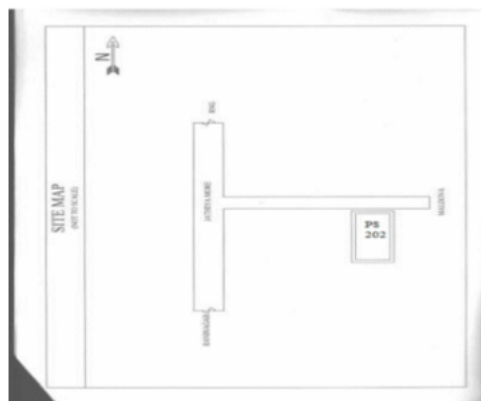

নির্বাচক নিবন্ধন আধিকারিকের স্বাক্ষর

Nazri Naksha

Google Map View

Polling Station Building Front View

Polling Station Front View

Cad View

Key MAP View

1 নাম : মানিরুল সেখ মায়ের নাম: তহমিনা খাতুন বাড়ির নং : n0045 বয়স : 43 লিঙ্গ : পুরুষ	KWC2747657 ফটো উপলব্ধ	2 নাম : আবিদা বিবি স্বামীর নাম: আকবর আলি বাড়ির নং : n0046 বয়স : 43 লিঙ্গ : মহিলা	KWC2418390 ফটো উপলব্ধ	3 নাম : সুন্দরী বিবি স্বামীর নাম: নাজিবুল সেখ বাড়ির নং : n0046 বয়স : 30 লিঙ্গ : মহিলা	ACY1487511 ফটো উপলব্ধ
4 নাম : মতিউর রহমান পিতার নাম: জান মহম্মদ বাড়ির নং : n0047 বয়স : 76 লিঙ্গ : পুরুষ	KWC2989762 ফটো উপলব্ধ	5 নাম : ফিরোজ সেখ পিতার নাম: আলাউদ্দিন সেখ বাড়ির নং : n0029 বয়স : 54 লিঙ্গ : পুরুষ	KWC2416857 ফটো উপলব্ধ	6 নাম : হরেজ সেখ পিতার নাম: আলাউদ্দিন সেখ বাড়ির নং : n0029 বয়স : 37 লিঙ্গ : পুরুষ	KWC2817500 ফটো উপলব্ধ
7 নাম : ফিরোজা বিবি স্বামীর নাম: হরেজ সেখ বাড়ির নং : n0029 বয়স : 35 লিঙ্গ : মহিলা	ACY0880062 ফটো উপলব্ধ	8 নাম : বাইনুদ্দিন সেখ পিতার নাম: আবুল বাড়ির নং : n0056 বয়স : 66 লিঙ্গ : পুরুষ	WB/08/054/549022 ফটো উপলব্ধ	9 নাম : রোসনারা খাতুন পিতার নাম: বাইনুদ্দিন সেখ বাড়ির নং : n0056 বয়স : 34 লিঙ্গ : মহিলা	ACY1590611 ফটো উপলব্ধ
10 নাম : আতিবুর রহমান পিতার নাম: মণ্টু সেখ বাড়ির নং : এন0064 বয়স : 32 লিঙ্গ : পুরুষ	ACY1358449 ফটো উপলব্ধ	11 নাম : মেরিনা খাতুন পিতার নাম: জুব্ব্ব রহমান বাড়ির নং : n0072 বয়স : 58 লিঙ্গ : মহিলা	ACY2725893 ফটো উপলব্ধ	12 নাম : সেখ সাদাক্কাস পিতার নাম: এব্রাহিম সেখ বাড়ির নং : n0012 বয়স : 48 লিঙ্গ : পুরুষ	KWC2747673 ফটো উপলব্ধ
13 নাম : ময়না বেওয়া স্বামীর নাম: ইয়াসিন সেখ বাড়ির নং : n0043 বয়স : 81 লিঙ্গ : মহিলা	WB/08/054/549056 ফটো উপলব্ধ	14 নাম : জিয়াবুল সেখ মায়ের নাম: ময়না বেওয়া বাড়ির নং : n0043 বয়স : 43 লিঙ্গ : পুরুষ	KWC2749059 ফটো উপলব্ধ	15 নাম : ফেনি বিবি স্বামীর নাম: জিয়াবুল সেখ বাড়ির নং : n0043 বয়স : 38 লিঙ্গ : মহিলা	ACY1055318 ফটো উপলব্ধ
16 নাম : রাজীব সেখ পিতার নাম: ইয়াসিন সেখ বাড়ির নং : n0043 বয়স : 35 লিঙ্গ : পুরুষ	ACY1222884 ফটো উপলব্ধ	17 নাম : খাইরুল বিবি স্বামীর নাম: আনোয়ার সেখ বাড়ির নং : n0059 বয়স : 76 লিঙ্গ : মহিলা	KWC1905389 ফটো উপলব্ধ	18 নাম : সীমা বিবি স্বামীর নাম: জাকির সেখ বাড়ির নং : n0017 বয়স : 49 লিঙ্গ : মহিলা	ACY1688084 ফটো উপলব্ধ
19 নাম : আসিক সেখ পিতার নাম: আনোয়ার হোসেন বাড়ির নং : n0059 বয়স : 28 লিঙ্গ : পুরুষ	ACY1688100 ফটো উপলব্ধ	20 নাম : ওবাইদুল সেখ পিতার নাম: আনিকুল সেখ বাড়ির নং : n0064 বয়স : 31 লিঙ্গ : পুরুষ	ACY1688126 ফটো উপলব্ধ	21 নাম : একবর সেখ পিতার নাম: এব্রাহিম সেখ বাড়ির নং : n0012 বয়স : 29 লিঙ্গ : পুরুষ	ACY1590843 ফটো উপলব্ধ
22 নাম : রাজিয়া বিবি স্বামীর নাম: শেখ সাদাক্কাস বাড়ির নং : n0012 বয়স : 46 লিঙ্গ : মহিলা	KWC3086485 ফটো উপলব্ধ	23 নাম : সেতাবুল সেখ পিতার নাম: জয়নাল সেখ বাড়ির নং : n0015 বয়স : 51 লিঙ্গ : পুরুষ	ACY2042679 ফটো উপলব্ধ	24 নাম : ওসিলা বিবি স্বামীর নাম: সেতাবুল সেখ বাড়ির নং : n0015 বয়স : 36 লিঙ্গ : মহিলা	ACY0661587 ফটো উপলব্ধ
25 নাম : খাতেজা বিবি স্বামীর নাম: আলাউদ্দিন সেখ বাড়ির নং : n0015 বয়স : 57 লিঙ্গ : মহিলা	ACY2010262 ফটো উপলব্ধ	26 নাম : সহাবাজ শেখ পিতার নাম: আলাউদ্দিন সেখ বাড়ির নং : n0015 বয়স : 29 লিঙ্গ : পুরুষ	ACY1590645 ফটো উপলব্ধ	27 নাম : শিলপা খাতুন পিতার নাম: জাকির সেখ বাড়ির নং : এন0017 বয়স : 26 লিঙ্গ : মহিলা	ACY1938075 ফটো উপলব্ধ
28 নাম : ইনজামুল হক পিতার নাম: মাজিরুল সেখ বাড়ির নং : রওজাপাড়া বয়স : 27 লিঙ্গ : পুরুষ	ACY1787076 ফটো উপলব্ধ	29 নাম : ববিতা খাতুন স্বামীর নাম: অসিক সেখ বাড়ির নং : n0059 বয়স : 29 লিঙ্গ : মহিলা	ACY1688118 ফটো উপলব্ধ	30 নাম : রাহুল সেখ পিতার নাম: এনামুল হক বাড়ির নং : এন0042 বয়স : 26 লিঙ্গ : পুরুষ	ACY1937663 ফটো উপলব্ধ