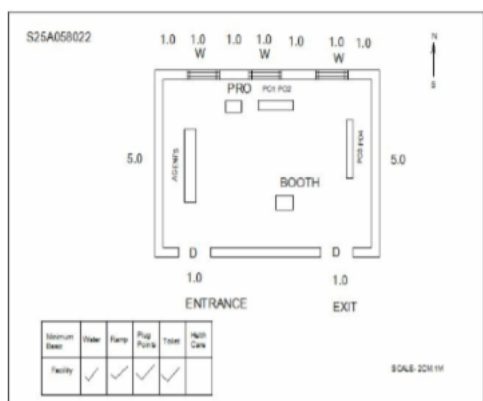

নির্বাচক নিবন্ধন আধিকারিকের স্বাক্ষর

Nazri Naksha

Google Map View

Polling Station Building Front View

Polling Station Front View

Cad View

Key MAP View

1 নাম : আবদুল আজিজ সেখ পিতার নাম : গাফফার সেখ বাড়ির নং : n0009 বয়স : 51 লিঙ্গ : পুরুষ	ACY2659423 ফটো উপলব্ধ	2 নাম : হাসনাতুল হক পিতার নাম : সাদ্রিশ সেখ বাড়ির নং : n0009 বয়স : 44 লিঙ্গ : পুরুষ	FKG2614014 ফটো উপলব্ধ	3 নাম : রসিদা বিবি স্বামীর নাম : মকসদ সেখ বাড়ির নং : n0009 বয়স : 43 লিঙ্গ : মহিলা	FKG1376441 ফটো উপলব্ধ
4 নাম : সাইদুল সেখ পিতার নাম : ইয়াসিন সেখ বাড়ির নং : n0009 বয়স : 30 লিঙ্গ : পুরুষ	ACY1410307 ফটো উপলব্ধ	5 নাম : বেদারুল সেখ পিতার নাম : আঃআব্বাস সেখ বাড়ির নং : n0010 বয়স : 43 লিঙ্গ : পুরুষ	FKG1376276 ফটো উপলব্ধ	6 নাম : লক্ষ্মী বিবি স্বামীর নাম : আব্বাস সেখ বাড়ির নং : n0010 বয়স : 71 লিঙ্গ : মহিলা	WB/08/052/276261 ফটো উপলব্ধ
7 নাম : ইলিয়াস সেখ পিতার নাম : আব্বাস সেখ বাড়ির নং : n0010 বয়স : 53 লিঙ্গ : পুরুষ	WB/08/052/276262 ফটো উপলব্ধ	8 নাম : ডলি বিবি স্বামীর নাম : ইলিয়াস সেখ বাড়ির নং : n0010 বয়স : 48 লিঙ্গ : মহিলা	FKG1376565 ফটো উপলব্ধ	9 নাম : নাকির সেখ পিতার নাম : আব্বাশ সেখ বাড়ির নং : n0010 বয়স : 34 লিঙ্গ : পুরুষ	ACY0936120 ফটো উপলব্ধ
10 নাম : আশেমা বেওয়া স্বামীর নাম : এরমান সেখ বাড়ির নং : n0003 বয়স : 76 লিঙ্গ : মহিলা	WB/08/052/276231 ফটো উপলব্ধ	11 নাম : সাবের সেখ পিতার নাম : এরমান সেখ বাড়ির নং : n0003 বয়স : 52 লিঙ্গ : পুরুষ	WB/08/052/276233 ফটো উপলব্ধ	12 নাম : সালেমা বিবি স্বামীর নাম : সাবের সেখ বাড়ির নং : n0003 বয়স : 48 লিঙ্গ : মহিলা	FKG2910883 ফটো উপলব্ধ
13 নাম : কবিরুল খান পিতার নাম : নাজেদ খান বাড়ির নং : n0003 বয়স : 37 লিঙ্গ : পুরুষ	ACY0935866 ফটো উপলব্ধ	14 নাম : জুলেখা বিবি স্বামীর নাম : কবিরুল খান বাড়ির নং : n0003 বয়স : 33 লিঙ্গ : মহিলা	ACY1267210 ফটো উপলব্ধ	15 নাম : জুবোদা বিবি স্বামীর নাম : মসুদে আলম সেখ বাড়ির নং : n0008 বয়স : 53 লিঙ্গ : মহিলা	WB/08/052/276254 ফটো উপলব্ধ
16 নাম : সেখ সারজে আলাম পিতার নাম : হাকিম সেখ বাড়ির নং : n0008 বয়স : 50 লিঙ্গ : পুরুষ	FKG2911212 ফটো উপলব্ধ	17 নাম : মসিউর রহমান পিতার নাম : সেরাজুদ্দিন সেখ বাড়ির নং : n0001 বয়স : 53 লিঙ্গ : পুরুষ	WB/08/052/276227 ফটো উপলব্ধ	18 নাম : নূর বানু বিবি স্বামীর নাম : সাইফুল সেখ বাড়ির নং : n0001 বয়স : 40 লিঙ্গ : মহিলা	FKG2911279 ফটো উপলব্ধ
19 নাম : তাসমিনা বিবি স্বামীর নাম : মসিউর রহমান সেখ বাড়ির নং : n0001 বয়স : 37 লিঙ্গ : মহিলা	ACY0936179 ফটো উপলব্ধ	20 নাম : রহমাতন বিবি স্বামীর নাম : সেরাজুদ্দিন সেখ বাড়ির নং : n0002 বয়স : 79 লিঙ্গ : মহিলা	WB/08/052/276244 ফটো উপলব্ধ	21 নাম : নূরবিনা বিবি স্বামীর নাম : নাইমুদ্দিন সেখ বাড়ির নং : n0002 বয়স : 54 লিঙ্গ : মহিলা	WB/08/052/276240 ফটো উপলব্ধ
22 নাম : ফিরোজা বিবি অন্যান্য : নাজিমুদ্দিন সেখ বাড়ির নং : n0002 বয়স : 53 লিঙ্গ : মহিলা	WB/08/052/276242 ফটো উপলব্ধ	23 নাম : ডালিম সেখ পিতার নাম : নাইমুদ্দিন সেখ বাড়ির নং : n0002 বয়স : 38 লিঙ্গ : পুরুষ	FKG3110186 ফটো উপলব্ধ	24 নাম : মোলন খাতুন পিতার নাম : আবেদ বাড়ির নং : n0080 বয়স : 81 লিঙ্গ : মহিলা	WB/08/052/276086 ফটো উপলব্ধ
25 নাম : মেহেরজান পিতার নাম : ফজল বাড়ির নং : n0077 বয়স : 71 লিঙ্গ : মহিলা	WB/08/052/276058 ফটো উপলব্ধ	26 নাম : নূরফাতেমা বিবি স্বামীর নাম : সুকুদ্দি বাড়ির নং : n0075 বয়স : 43 লিঙ্গ : মহিলা	FKG2910933 ফটো উপলব্ধ	27 নাম : মায়েরা বিবি স্বামীর নাম : বাবুল সেখ বাড়ির নং : n0075 বয়স : 50 লিঙ্গ : মহিলা	FKG2910925 ফটো উপলব্ধ
28 নাম : সায়েরা বিবি স্বামীর নাম : রহিম বাড়ির নং : n0075 বয়স : 53 লিঙ্গ : মহিলা	WB/08/052/276166 ফটো উপলব্ধ	29 নাম : সেখ আজাদ পিতার নাম : সামযাদ বাড়ির নং : n0075 বয়স : 57 লিঙ্গ : পুরুষ	WB/08/052/276137 ফটো উপলব্ধ	30 নাম : বানি সেরাজুদ্দিন পিতার নাম : মজিনা বেওয়া বাড়ির নং : n0039 বয়স : 35 লিঙ্গ : পুরুষ	ACY1072537 ফটো উপলব্ধ