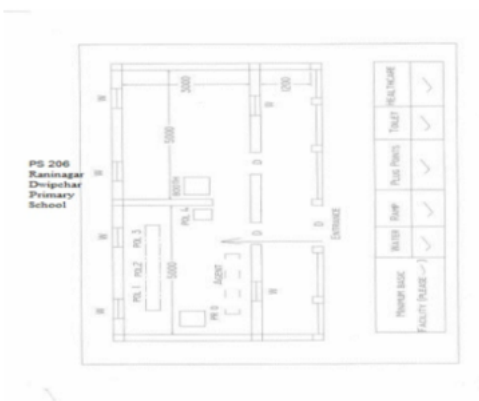

নির্বাচক নিবন্ধন আধিকারিকের স্বাক্ষর

Nazri Naksha

Google Map View

Polling Station Building Front View

Polling Station Front View

Cad View

Key MAP View

1 নাম : বলরাম মণ্ডল পিতার নাম: কালীচরণ মণ্ডল বাড়ির নং : n0081 বয়স : 48 লিঙ্গ : পুরুষ	ACY0880567 ফটো উপলব্ধ	2 নাম : রাজু মন্ডল পিতার নাম: বলরাম মন্ডল বাড়ির নং : এন0081 বয়স : 25 লিঙ্গ : পুরুষ	ACY2480291 ফটো উপলব্ধ	3 নাম : অমিত মন্ডল মায়ের নাম: শ্যামলী মন্ডল বাড়ির নং : এন0060 বয়স : 22 লিঙ্গ : পুরুষ	ACY2511509 ফটো উপলব্ধ
4 নাম : সুশান্ত মন্ডল পিতার নাম: অর্জুন মন্ডল বাড়ির নং : n0060 বয়স : 36 লিঙ্গ : পুরুষ	ACY1009059 ফটো উপলব্ধ	5 নাম : শ্যামলী মণ্ডল স্বামীর নাম: অর্জুন মণ্ডল বাড়ির নং : n0060 বয়স : 43 লিঙ্গ : মহিলা	KWC3173721 ফটো উপলব্ধ	6 নাম : আতসী মণ্ডল স্বামীর নাম: হৃদয় মণ্ডল বাড়ির নং : n0083 বয়স : 72 লিঙ্গ : মহিলা	ACY0880690 ফটো উপলব্ধ
7 নাম : রাজধানী মন্ডল স্বামীর নাম: বলরাম মন্ডল বাড়ির নং : n0081 বয়স : 42 লিঙ্গ : মহিলা	ACY1133586 ফটো উপলব্ধ	8 নাম : রীতা মন্ডল স্বামীর নাম: সুশান্ত মন্ডল বাড়ির নং : n0060 বয়স : 29 লিঙ্গ : মহিলা	ACY1720002 ফটো উপলব্ধ	9 নাম : রাহুল চৌধুরী পিতার নাম: স্বপন চৌধুরী বাড়ির নং : n0059 বয়স : 30 লিঙ্গ : পুরুষ	ACY1719954 ফটো উপলব্ধ
10 নাম : শ্রীমন্দন চৌধুরী পিতার নাম: অশ্বিনী চৌধুরী বাড়ির নং : n0059 বয়স : 39 লিঙ্গ : পুরুষ	ACY1133545 ফটো উপলব্ধ	11 নাম : লতিকা চৌধুরী পিতার নাম: অশ্বিনী চৌধুরী বাড়ির নং : n0059 বয়স : 44 লিঙ্গ : মহিলা	ACY0674606 ফটো উপলব্ধ	12 নাম : ইতি চৌধুরী স্বামীর নাম: শ্রী মন্দন চৌধুরী বাড়ির নং : n0059 বয়স : 35 লিঙ্গ : মহিলা	ACY1223676 ফটো উপলব্ধ
13 নাম : পনিতা চৌধুরী পিতার নাম: স্বপন চৌধুরী বাড়ির নং : এন0059 বয়স : 23 লিঙ্গ : মহিলা	ACY2450625 ফটো উপলব্ধ	14 নাম : সাধনা চৌধুরী স্বামীর নাম: স্বপন চৌধুরী বাড়ির নং : এন0059 বয়স : 49 লিঙ্গ : মহিলা	ACY2637676 ফটো উপলব্ধ	15 নাম : সমিত চৌধুরী পিতার নাম: স্বপন চৌধুরী বাড়ির নং : n0059 বয়স : 26 লিঙ্গ : পুরুষ	ACY1719947 ফটো উপলব্ধ
16 নাম : পূজা দাস স্বামীর নাম: বাপন মন্ডল বাড়ির নং : এন0044 বয়স : 21 লিঙ্গ : মহিলা	ACY2594505 ফটো উপলব্ধ	17 নাম : বলরাম মন্ডল পিতার নাম: তেজ মন্ডল বাড়ির নং : n0037 বয়স : 50 লিঙ্গ : পুরুষ	ACY2650026 ফটো উপলব্ধ	18 নাম : সন্ধ্যারানী মণ্ডল স্বামীর নাম: মানিক চন্দ্র মন্ডল বাড়ির নং : n0004 বয়স : 67 লিঙ্গ : মহিলা	ACY2572253 ফটো উপলব্ধ
19 নাম : সুবর্ণ কুমার মন্ডল পিতার নাম: ভূপেন মন্ডল বাড়ির নং : n0049 বয়স : 37 লিঙ্গ : পুরুষ	ACY1009026 ফটো উপলব্ধ	20 নাম : সরস্বতী মন্ডল স্বামীর নাম: প্রসেনজীত মন্ডল বাড়ির নং : এন0029 বয়স : 22 লিঙ্গ : মহিলা	ACY2594356 ফটো উপলব্ধ	21 নাম : কাঞ্চনী মন্ডল স্বামীর নাম: যদু মন্ডল বাড়ির নং : n0057 বয়স : 58 লিঙ্গ : মহিলা	WB/08/054/573171 ফটো উপলব্ধ
22 নাম : শকুন্তলা মণ্ডল স্বামীর নাম: নাক্ষত্র মণ্ডল বাড়ির নং : n0056 বয়স : 51 লিঙ্গ : মহিলা	WB/08/054/573106 ফটো উপলব্ধ	23 নাম : দীপঙ্কর মন্ডল পিতার নাম: কেশব মন্ডল বাড়ির নং : এন0007 বয়স : 22 লিঙ্গ : পুরুষ	ACY2536274 ফটো উপলব্ধ	24 নাম : রাজিব মন্ডল পিতার নাম: স্বাধীন মন্ডল বাড়ির নং : এন0014 বয়স : 28 লিঙ্গ : পুরুষ	ACY2535896 ফটো উপলব্ধ
25 নাম : পোলি মন্ডল পিতার নাম: উজ্জ্বল মন্ডল বাড়ির নং : এন0072 বয়স : 22 লিঙ্গ : মহিলা	ACY2535961 ফটো উপলব্ধ	26 নাম : শান্তনা মন্ডল পিতার নাম: কৃষ্ণ মন্ডল বাড়ির নং : এন0029 বয়স : 23 লিঙ্গ : মহিলা	ACY2536050 ফটো উপলব্ধ	27 নাম : ধনঞ্জয় মন্ডল পিতার নাম: প্রভাত মন্ডল বাড়ির নং : এন0019 বয়স : 23 লিঙ্গ : পুরুষ	ACY2511640 ফটো উপলব্ধ
28 নাম : বেবি মন্ডল মায়ের নাম: তিলকা মন্ডল বাড়ির নং : এন0042 বয়স : 23 লিঙ্গ : মহিলা	ACY2541233 ফটো উপলব্ধ	29 নাম : রথীন্দ্রনাথ মন্ডল পিতার নাম: তাপস মন্ডল বাড়ির নং : এন0023 বয়স : 29 লিঙ্গ : পুরুষ	ACY1688969 ফটো উপলব্ধ	30 নাম : পুষ্প মন্ডল স্বামীর নাম: নিরঞ্জন মন্ডল বাড়ির নং : n0055 বয়স : 69 লিঙ্গ : মহিলা	WB/08/054/573110 ফটো উপলব্ধ