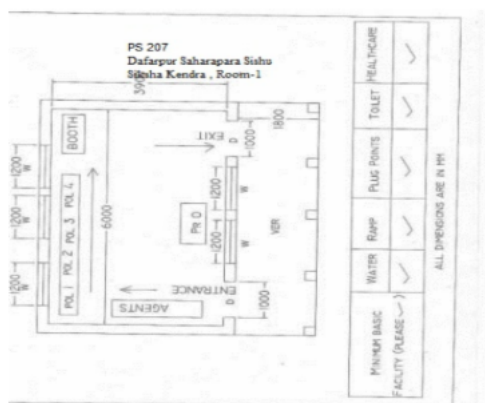

নির্বাচক নিবন্ধন আধিকারিকের স্বাক্ষর

Nazri Naksha

Google Map View

Polling Station Building Front View

Polling Station Front View

Cad View

Key MAP View

|   |                                |  |                                |   |                                |
|---|--------------------------------|--|--------------------------------|---|--------------------------------|
| 1<br>নাম : খোকন সেখ<br>পিতার নাম: পেশকার সেখ<br>বাড়ির নং : n0033<br>বয়স : 46 লিঙ্গ : পুরুষ                  | KWC2753069<br>ফটো উপলব্ধ       | 2<br>নাম : সন্ধ্যারানী মণ্ডল<br>স্বামীর নাম: রবি মণ্ডল<br>বাড়ির নং : n0035<br>বয়স : 50 লিঙ্গ : মহিলা     | KWC1445436<br>ফটো উপলব্ধ       | 3<br>নাম : রবি মণ্ডল<br>পিতার নাম: রামেশ্বর মণ্ডল<br>বাড়ির নং : n0035<br>বয়স : 53 লিঙ্গ : পুরুষ               | KWC3171659<br>ফটো উপলব্ধ       |
| 4<br>নাম : শাহাজাদা সেখ<br>পিতার নাম: পেশকার সেখ<br>বাড়ির নং : n0033<br>বয়স : 40 লিঙ্গ : পুরুষ              | KWC2817898<br>ফটো উপলব্ধ       | 5<br>নাম : চন্দনা মণ্ডল<br>স্বামীর নাম: জীতেন মণ্ডল<br>বাড়ির নং : n0092<br>বয়স : 49 লিঙ্গ : মহিলা        | KWC3171717<br>ফটো উপলব্ধ       | 6<br>নাম : আমিনা বেওয়া<br>স্বামীর নাম: ইলিয়াস সেখ<br>বাড়ির নং : n0036<br>বয়স : 66 লিঙ্গ : মহিলা             | WB/08/054/555003<br>ফটো উপলব্ধ |
| 7<br>নাম : মহাম্মদ হাসানুজ্জামান<br>পিতার নাম: আব্দুর রসিদ<br>বাড়ির নং : এন0151<br>বয়স : 26 লিঙ্গ : পুরুষ   | ACY1941137<br>ফটো উপলব্ধ       | 8<br>নাম : মেনকা বিবি<br>স্বামীর নাম: আতাউল সেখ<br>বাড়ির নং : নেই<br>বয়স : 66 লিঙ্গ : মহিলা              | ACY2030302<br>ফটো উপলব্ধ       | 9<br>নাম : সোফিয়া খাতুন (বিবি)<br>স্বামীর নাম: খোকন সেখ<br>বাড়ির নং : নং004<br>বয়স : 37 লিঙ্গ : মহিলা        | ACY0677005<br>ফটো উপলব্ধ       |
| 10<br>নাম : উজ্জ্বল মন্ডল<br>পিতার নাম: ধীরেন মন্ডল<br>বাড়ির নং : N0092<br>বয়স : 28 লিঙ্গ : পুরুষ           | ACY2401503<br>ফটো উপলব্ধ       | 11<br>নাম : শহরবানু বেওয়া<br>স্বামীর নাম: পেশকার সেখ<br>বাড়ির নং : n0033<br>বয়স : 72 লিঙ্গ : মহিলা      | ACY2239804<br>ফটো উপলব্ধ       | 12<br>নাম : রীনা খাতুন<br>স্বামীর নাম: শাহাজাদা সেখ<br>বাড়ির নং : নং004<br>বয়স : 35 লিঙ্গ : মহিলা             | ACY0880757<br>ফটো উপলব্ধ       |
| 13<br>নাম : রেহেনা বিবি<br>পিতার নাম: আলতাভ সেখ<br>বাড়ির নং : n0036<br>বয়স : 60 লিঙ্গ : মহিলা               | ACY2024115<br>ফটো উপলব্ধ       | 14<br>নাম : নিতিকা মন্ডল<br>স্বামীর নাম: উজ্জ্বল মন্ডল<br>বাড়ির নং : ব্রাণীনগর<br>বয়স : 29 লিঙ্গ : মহিলা | ACY2655462<br>ফটো উপলব্ধ       | 15<br>নাম : আব্দুল্লাহিল অসি<br>পিতার নাম: একরামুল হক<br>বাড়ির নং : N0130<br>বয়স : 26 লিঙ্গ : পুরুষ           | ACY1941533<br>ফটো উপলব্ধ       |
| 16<br>নাম : মিনুয়ারা খাতুন<br>স্বামীর নাম: আব্দুল্লাহিল বাকি<br>বাড়ির নং : N0130<br>বয়স : 24 লিঙ্গ : মহিলা | ACY2362283<br>ফটো উপলব্ধ       | 17<br>নাম : ফতেমা বিবি<br>স্বামীর নাম: আব্দুল্লা হিল কাফি<br>বাড়ির নং : N0130<br>বয়স : 26 লিঙ্গ : মহিলা  | ACY2363042<br>ফটো উপলব্ধ       | 18<br>নাম : সেখ সুরাজ আলি<br>পিতার নাম: মুলুক চাঁদ সেখ<br>বাড়ির নং : n0130<br>বয়স : 27 লিঙ্গ : পুরুষ          | ACY1788744<br>ফটো উপলব্ধ       |
| 19<br>নাম : অনিল মন্ডল<br>পিতার নাম: সুধীর মন্ডল<br>বাড়ির নং : n0001<br>বয়স : 35 লিঙ্গ : পুরুষ              | ACY1223965<br>ফটো উপলব্ধ       | 20<br>নাম : স্বপন মন্ডল<br>পিতার নাম: সুধীর মন্ডল<br>বাড়ির নং : n0001<br>বয়স : 39 লিঙ্গ : পুরুষ          | ACY1223957<br>ফটো উপলব্ধ       | 21<br>নাম : রূপসী মণ্ডল<br>স্বামীর নাম: রতন মণ্ডল<br>বাড়ির নং : n0001<br>বয়স : 40 লিঙ্গ : মহিলা               | KWC3171667<br>ফটো উপলব্ধ       |
| 22<br>নাম : রতন মণ্ডল<br>পিতার নাম: সুধীর মণ্ডল<br>বাড়ির নং : n0001<br>বয়স : 51 লিঙ্গ : পুরুষ               | WB/08/054/555062<br>ফটো উপলব্ধ | 23<br>নাম : গীতা মণ্ডল<br>স্বামীর নাম: সুধীর মণ্ডল<br>বাড়ির নং : n0001<br>বয়স : 63 লিঙ্গ : মহিলা         | WB/08/054/555061<br>ফটো উপলব্ধ | 24<br>নাম : সুধীর মণ্ডল<br>পিতার নাম: দুলা মণ্ডল<br>বাড়ির নং : n0001<br>বয়স : 66 লিঙ্গ : পুরুষ                | WB/08/054/555060<br>ফটো উপলব্ধ |
| 25<br>নাম : চন্দনা মন্ডল<br>স্বামীর নাম: স্বপন মন্ডল<br>বাড়ির নং : এন0001<br>বয়স : 26 লিঙ্গ : মহিলা         | ACY1940568<br>ফটো উপলব্ধ       | 26<br>নাম : জুলি মন্ডল<br>স্বামীর নাম: অনিল মন্ডল<br>বাড়ির নং : এন0001<br>বয়স : 28 লিঙ্গ : মহিলা         | ACY1980648<br>ফটো উপলব্ধ       | 27<br>নাম : সাবানা খাতুন<br>স্বামীর নাম: কালু সেখ<br>বাড়ির নং : এন0001<br>বয়স : 36 লিঙ্গ : মহিলা              | ACY1226653<br>ফটো উপলব্ধ       |
| 28<br>নাম : আরতি কর্মকার<br>অন্যান্য: পিংকি কর্মকার সরকার<br>বাড়ির নং : এন0001<br>বয়স : 73 লিঙ্গ : মহিলা    | ACY2541472<br>ফটো উপলব্ধ       | 29<br>নাম : সুজন মন্ডল<br>পিতার নাম: রতন মন্ডল<br>বাড়ির নং : এন0001<br>বয়স : 22 লিঙ্গ : মহিলা            | ACY2531259<br>ফটো উপলব্ধ       | 30<br>নাম : রূপালী কর্মকার নুনিয়া<br>স্বামীর নাম: অরুণ নুনিয়া<br>বাড়ির নং : N0125<br>বয়স : 24 লিঙ্গ : মহিলা | ACY2363653<br>ফটো উপলব্ধ       |