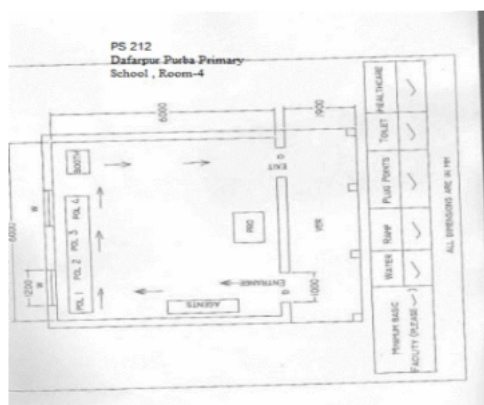

নির্বাচক নিবন্ধন আধিকারিকের স্বাক্ষর

Nazri Naksha

Google Map View

Polling Station Building Front View

Polling Station Front View

Cad View

Key MAP View

1 নাম : জারবানু বিবি স্বামীর নাম: পেঙ্গার সেখ বাড়ির নং : n0018 বয়স : 81 লিঙ্গ : মহিলা	KWC1900661 ফটো উপলব্ধ	2 নাম : রুমেলা বিবি স্বামীর নাম: সাইফুদ্দিন সেখ বাড়ির নং : n0048 বয়স : 71 লিঙ্গ : মহিলা	ACY2024669 ফটো উপলব্ধ	3 নাম : সইদুল সেখ পিতার নাম: নুরফুল সেখ বাড়ির নং : n0018 বয়স : 34 লিঙ্গ : পুরুষ	ACY1134808 ফটো উপলব্ধ
4 নাম : হকফুল সেখ পিতার নাম: ফৈজুদ্দিন সেখ বাড়ির নং : n0018 বয়স : 61 লিঙ্গ : পুরুষ	WB/08/054/561505 ফটো উপলব্ধ	5 নাম : কুদ্দুস সেখ পিতার নাম: আইনাল সেখ বাড়ির নং : n0025 বয়স : 33 লিঙ্গ : পুরুষ	ACY1790070 ফটো উপলব্ধ	6 নাম : মানোয়ারা বিবি স্বামীর নাম: হকফুল সেখ বাড়ির নং : n0018 বয়স : 56 লিঙ্গ : মহিলা	WB/08/054/561506 ফটো উপলব্ধ
7 নাম : সাবিনা বিবি স্বামীর নাম: চাঁদু সেখ বাড়ির নং : n0026 বয়স : 40 লিঙ্গ : মহিলা	ACY1363159 ফটো উপলব্ধ	8 নাম : চাঁদু সেখ পিতার নাম: জোহাক সেখ বাড়ির নং : n0026 বয়স : 40 লিঙ্গ : পুরুষ	ACY1010685 ফটো উপলব্ধ	9 নাম : গোলেনুর বিবি স্বামীর নাম: মোহব্বল সেখ বাড়ির নং : n0026 বয়স : 49 লিঙ্গ : মহিলা	KWC1900679 ফটো উপলব্ধ
10 নাম : মোহব্বল সেখ পিতার নাম: জোহাক সেখ বাড়ির নং : n0026 বয়স : 53 লিঙ্গ : পুরুষ	ACY2026607 ফটো উপলব্ধ	11 নাম : সাদ্দাম সেখ পিতার নাম: মাজু সেখ বাড়ির নং : n0026 বয়স : 30 লিঙ্গ : পুরুষ	ACY1592575 ফটো উপলব্ধ	12 নাম : আশিকুল সেখ পিতার নাম: মাজু সেখ বাড়ির নং : n0026 বয়স : 36 লিঙ্গ : পুরুষ	ACY1010925 ফটো উপলব্ধ
13 নাম : লালবানু বিবি স্বামীর নাম: মাজু সেখ বাড়ির নং : n0026 বয়স : 60 লিঙ্গ : মহিলা	ACY2045748 ফটো উপলব্ধ	14 নাম : মাজু সেখ পিতার নাম: জোহাক সেখ বাড়ির নং : n0026 বয়স : 56 লিঙ্গ : পুরুষ	ACY2088813 ফটো উপলব্ধ	15 নাম : জহাক সেখ পিতার নাম: রফাতুল সেখ বাড়ির নং : n0026 বয়স : 81 লিঙ্গ : পুরুষ	ACY2025674 ফটো উপলব্ধ
16 নাম : তোসিবুল সেখ পিতার নাম: নুরফুল সেখ বাড়ির নং : n0033 বয়স : 31 লিঙ্গ : পুরুষ	ACY1790138 ফটো উপলব্ধ	17 নাম : তারাসন বিবি স্বামীর নাম: তোফো সেখ বাড়ির নং : n0038 বয়স : 46 লিঙ্গ : মহিলা	ACY1225556 ফটো উপলব্ধ	18 নাম : সফিকুল সেখ পিতার নাম: মহম্মাদ সেখ বাড়ির নং : n0038 বয়স : 45 লিঙ্গ : পুরুষ	ACY0697235 ফটো উপলব্ধ
19 নাম : চাঁদনী বিবি স্বামীর নাম: বাবলু সেখ বাড়ির নং : n0143 বয়স : 50 লিঙ্গ : মহিলা	KWC2987907 ফটো উপলব্ধ	20 নাম : জাসমিন বিবি স্বামীর নাম: নাজিব সেখ বাড়ির নং : n0149 বয়স : 42 লিঙ্গ : মহিলা	KWC2622694 ফটো উপলব্ধ	21 নাম : লোটন দাস পিতার নাম: নিমাই দাস বাড়ির নং : n0079 বয়স : 27 লিঙ্গ : পুরুষ	ACY1825553 ফটো উপলব্ধ
22 নাম : আকবর আলি পিতার নাম: রুস্তম সেখ বাড়ির নং : n0037 বয়স : 44 লিঙ্গ : পুরুষ	KWC2425981 ফটো উপলব্ধ	23 নাম : হাবিবুর রহমান পিতার নাম: নজরুল সেখ বাড়ির নং : n0018 বয়স : 43 লিঙ্গ : পুরুষ	KWC2425064 ফটো উপলব্ধ	24 নাম : হামিদা খাতুন স্বামীর নাম: নাসিবুল সেখ বাড়ির নং : n0018 বয়স : 28 লিঙ্গ : মহিলা	ACY1790237 ফটো উপলব্ধ
25 নাম : সানুয়ারা বিবি স্বামীর নাম: রাজ্জাক সেখ বাড়ির নং : n0068 বয়স : 49 লিঙ্গ : মহিলা	WB/08/054/579275 ফটো উপলব্ধ	26 নাম : মাঞ্জেরা বিবি স্বামীর নাম: সুকমহম্মাদ সেক বাড়ির নং : n0068 বয়স : 56 লিঙ্গ : মহিলা	ACY2696037 ফটো উপলব্ধ	27 নাম : রাজ্জাক সেক পিতার নাম: করম সেখ বাড়ির নং : n0068 বয়স : 52 লিঙ্গ : পুরুষ	KWC1902097 ফটো উপলব্ধ
28 নাম : লালবানু বিবি স্বামীর নাম: মানিরুল সেখ বাড়ির নং : n0064 বয়স : 49 লিঙ্গ : মহিলা	WB/08/054/561688 ফটো উপলব্ধ	29 নাম : মমতাজু বিবি স্বামীর নাম: সৈবুর সেখ বাড়ির নং : n0064 বয়স : 43 লিঙ্গ : মহিলা	ACY1363357 ফটো উপলব্ধ	30 নাম : সৈবুর সেখ পিতার নাম: এরফান সেখ বাড়ির নং : n0064 বয়স : 49 লিঙ্গ : পুরুষ	KWC2992949 ফটো উপলব্ধ