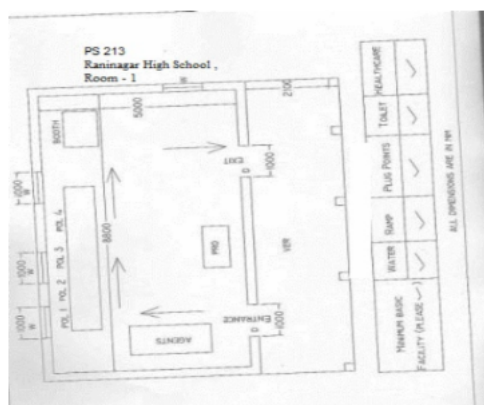

নির্বাচক নিবন্ধন আধিকারিকের স্বাক্ষর

Nazri Naksha

Google Map View

Polling Station Building Front View

Polling Station Front View

Cad View

Key MAP View

1 নাম : মোসাম্মাত হোসিবা বাতুন (বিবি) স্বামীর নাম : আনিসুর রহমান বাড়ির নং : n0006 বয়স : 36 লিঙ্গ : মহিলা	ACY1135375 ফটো উপলব্ধ	2 নাম : সাইদুর রহমান পিতার নাম : সেখ জান মহম্মদ বাড়ির নং : n0006 বয়স : 39 লিঙ্গ : পুরুষ	KWC2819183 ফটো উপলব্ধ	3 নাম : টগরী বিবি স্বামীর নাম : পঙ্ক বাড়ির নং : n0005 বয়স : 65 লিঙ্গ : মহিলা	WB/08/054/564088 ফটো উপলব্ধ
4 নাম : আসিফুল হোসেন পিতার নাম : জাহাদি সেখ বাড়ির নং : n0015 বয়স : 33 লিঙ্গ : পুরুষ	ACY1364389 ফটো উপলব্ধ	5 নাম : মেহেব্বুর বিবি স্বামীর নাম : জেকের আলি বাড়ির নং : n0015 বয়স : 56 লিঙ্গ : মহিলা	ACY2047108 ফটো উপলব্ধ	6 নাম : আইনাল সেখ পিতার নাম : জেহর সেখ বাড়ির নং : n0024 বয়স : 73 লিঙ্গ : পুরুষ	ACY2764736 ফটো উপলব্ধ
7 নাম : আজিজুল সেখ পিতার নাম : আইনাল সেখ বাড়ির নং : n0024 বয়স : 55 লিঙ্গ : পুরুষ	ACY2698249 ফটো উপলব্ধ	8 নাম : মুসেদা বিবি স্বামীর নাম : সেরাজুল সেখ বাড়ির নং : n0024 বয়স : 50 লিঙ্গ : মহিলা	ACY0699355 ফটো উপলব্ধ	9 নাম : ফুলহিসি খাতুন স্বামীর নাম : মেরাজুদ্দিন সেখ বাড়ির নং : n0046 বয়স : 27 লিঙ্গ : মহিলা	ACY1826031 ফটো উপলব্ধ
10 নাম : তাসলিমা খাতুন পিতার নাম : কারিবল্লা সেখ বাড়ির নং : n0046 বয়স : 49 লিঙ্গ : মহিলা	ACY1826049 ফটো উপলব্ধ	11 নাম : সাইরা বিবি স্বামীর নাম : রাজু সেখ বাড়ির নং : n0020 বয়স : 35 লিঙ্গ : মহিলা	ACY1364181 ফটো উপলব্ধ	12 নাম : গুণতারা বিবি স্বামীর নাম : রিনট সেখ বাড়ির নং : n0020 বয়স : 43 লিঙ্গ : মহিলা	ACY1364256 ফটো উপলব্ধ
13 নাম : রিন্ট সেখ পিতার নাম : সেমাজ সেখ বাড়ির নং : n0020 বয়স : 33 লিঙ্গ : পুরুষ	ACY1364249 ফটো উপলব্ধ	14 নাম : বাবুল সেখ পিতার নাম : আইনাল সেখ বাড়ির নং : n0024 বয়স : 38 লিঙ্গ : পুরুষ	KWC3088887 ফটো উপলব্ধ	15 নাম : সফিয়া বিবি স্বামীর নাম : আইনাল সেখ বাড়ির নং : n0024 বয়স : 49 লিঙ্গ : মহিলা	KWC0995399 ফটো উপলব্ধ
16 নাম : নয়ন বিবি স্বামীর নাম : মালেক সেখ বাড়ির নং : n0016 বয়স : 57 লিঙ্গ : মহিলা	WB/08/054/564128 ফটো উপলব্ধ	17 নাম : কেশমোতারা স্বামীর নাম : বেলাল সেখ বাড়ির নং : n0016 বয়স : 59 লিঙ্গ : মহিলা	ACY2088789 ফটো উপলব্ধ	18 নাম : মালেক পিতার নাম : আবদুর রহিম সেখ বাড়ির নং : n0016 বয়স : 58 লিঙ্গ : পুরুষ	WB/08/054/564127 ফটো উপলব্ধ
19 নাম : সাহালিম সেখ পিতার নাম : আসলাম সেখ বাড়ির নং : n0016 বয়স : 40 লিঙ্গ : পুরুষ	ACY0699231 ফটো উপলব্ধ	20 নাম : আলিয়ারা বিবি স্বামীর নাম : আসলাম সেখ বাড়ির নং : n0016 বয়স : 60 লিঙ্গ : মহিলা	WB/08/054/564124 ফটো উপলব্ধ	21 নাম : আসলাম সেখ পিতার নাম : আঃ রহিম সেখ বাড়ির নং : n0016 বয়স : 67 লিঙ্গ : পুরুষ	WB/08/054/564123 ফটো উপলব্ধ
22 নাম : বেলাল সেখ পিতার নাম : আবদুল রহিম বাড়ির নং : n0016 বয়স : 65 লিঙ্গ : পুরুষ	ACY2088797 ফটো উপলব্ধ	23 নাম : মানোদা বিবি স্বামীর নাম : আঃরহিম সেখ বাড়ির নং : n0016 বয়স : 87 লিঙ্গ : মহিলা	WB/08/054/564122 ফটো উপলব্ধ	24 নাম : মোঃ খোরসেদ সেখ পিতার নাম : বাহার সেখ বাড়ির নং : এন0014 বয়স : 74 লিঙ্গ : পুরুষ	ACY2097277 ফটো উপলব্ধ
25 নাম : আব্দুল বাসির পিতার নাম : মোঃ খোরসেদ সেখ বাড়ির নং : এন 0014 বয়স : 39 লিঙ্গ : পুরুষ	KWC2756229 ফটো উপলব্ধ	26 নাম : মমতাজুন্নেছা স্বামীর নাম : আব্দুল বাসির বাড়ির নং : n0014 বয়স : 33 লিঙ্গ : মহিলা	ACY1135524 ফটো উপলব্ধ	27 নাম : রেবিনা ইয়াসমিন (বিবি) স্বামীর নাম : গোলাম আহম্মদ বাড়ির নং : n0014 বয়স : 33 লিঙ্গ : মহিলা	ACY1011634 ফটো উপলব্ধ
28 নাম : মহ সেলিম সেখ পিতার নাম : মহ খোরসেদ সেখ বাড়ির নং : n0014 বয়স : 39 লিঙ্গ : পুরুষ	KWC2819241 ফটো উপলব্ধ	29 নাম : তাজরিনা বিবি স্বামীর নাম : মহঃ সেলিম সেখ বাড়ির নং : n0014 বয়স : 38 লিঙ্গ : মহিলা	ACY1011873 ফটো উপলব্ধ	30 নাম : নার্গিস বিবি স্বামীর নাম : আসাদুল সেখ বাড়ির নং : n0015 বয়স : 32 লিঙ্গ : মহিলা	ACY1592708 ফটো উপলব্ধ