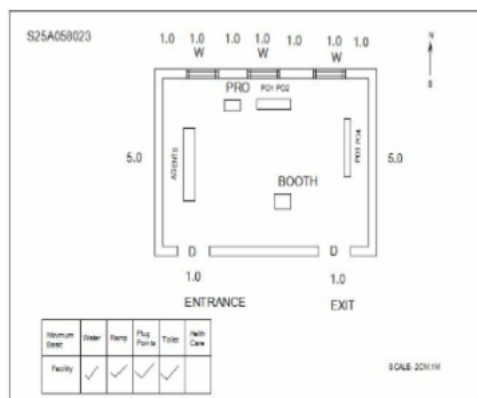

নির্বাচক নিবন্ধন আধিকারিকের স্বাক্ষর

Nazri Naksha

Google Map View

Polling Station Building Front View

Polling Station Front View

Cad View

Key MAP View

1 নাম : রাবিয়া বিবি স্বামীর নাম: আবু কালাম বাড়ির নং : n0004 বয়স : 45 লিঙ্গ : মহিলা	FKG1558238 ফটো উপলব্ধ	2 নাম : মসরুর রব্বান পিতার নাম: রাফিক সেখ বাড়ির নং : n0004 বয়স : 42 লিঙ্গ : পুরুষ	FKG2912822 ফটো উপলব্ধ	3 নাম : সাহাজাদা বিবি পিতার নাম: রাফিক সেখ বাড়ির নং : n0004 বয়স : 43 লিঙ্গ : পুরুষ	ACY0936500 ফটো উপলব্ধ
4 নাম : টুলটুলি বিবি স্বামীর নাম: সাহাজাদা সেখ বাড়ির নং : n0004 বয়স : 30 লিঙ্গ : মহিলা	ACY1529452 ফটো উপলব্ধ	5 নাম : সেখ গোলাব নবি পিতার নাম: আলতাব সেখ বাড়ির নং : n0012 বয়স : 66 লিঙ্গ : পুরুষ	WB/08/052/276787 ফটো উপলব্ধ	6 নাম : আহমাদ মোহল সেখ পিতার নাম: সেখ গোলাব নবি বাড়ির নং : n0012 বয়স : 33 লিঙ্গ : পুরুষ	ACY1072875 ফটো উপলব্ধ
7 নাম : গিতারা বিবি স্বামীর নাম: সেখ গোলাব নবী বাড়ির নং : n0012 বয়স : 61 লিঙ্গ : মহিলা	WB/08/052/276788 ফটো উপলব্ধ	8 নাম : রাজেস সেখ পিতার নাম: আলম সেখ বাড়ির নং : n0012 বয়স : 32 লিঙ্গ : পুরুষ	ACY1165711 ফটো উপলব্ধ	9 নাম : সোলেমান সেখ পিতার নাম: মুরতুজা সেখ বাড়ির নং : n0022 বয়স : 50 লিঙ্গ : পুরুষ	WB/08/052/276740 ফটো উপলব্ধ
10 নাম : ছবি ঋতুন বিবি স্বামীর নাম: সোলেমান সেখ বাড়ির নং : n0022 বয়স : 46 লিঙ্গ : মহিলা	ACY1529379 ফটো উপলব্ধ	11 নাম : সারজেরা খাতুন পিতার নাম: মুরতুজা সেখ বাড়ির নং : n0022 বয়স : 40 লিঙ্গ : মহিলা	ACY0852939 ফটো উপলব্ধ	12 নাম : সেখ এজরাইল পিতার নাম: মহআলি বাড়ির নং : n0025 বয়স : 66 লিঙ্গ : পুরুষ	WB/08/052/276725 ফটো উপলব্ধ
13 নাম : মনতারা বিবি স্বামীর নাম: এজরাইল বাড়ির নং : n0025 বয়স : 61 লিঙ্গ : মহিলা	WB/08/052/276726 ফটো উপলব্ধ	14 নাম : রাজেশ্বরী বিবি স্বামীর নাম: রবিউল সেখ বাড়ির নং : n0025 বয়স : 33 লিঙ্গ : মহিলা	ACY0936534 ফটো উপলব্ধ	15 নাম : মহাবুল সেখ পিতার নাম: ওয়াজেদ সেখ বাড়ির নং : n0030 বয়স : 78 লিঙ্গ : পুরুষ	ACY2768646 ফটো উপলব্ধ
16 নাম : মনিরুল সেখ পিতার নাম: মহাবুল সেখ বাড়ির নং : n0030 বয়স : 44 লিঙ্গ : পুরুষ	FKG2912202 ফটো উপলব্ধ	17 নাম : মাবিয়া নিলি স্বামীর নাম: মনিরুল সেখ বাড়ির নং : n0030 বয়স : 36 লিঙ্গ : মহিলা	ACY0074542 ফটো উপলব্ধ	18 নাম : নূর আলম সেখ পিতার নাম: মহাবুল সেখ বাড়ির নং : n0030 বয়স : 39 লিঙ্গ : পুরুষ	FKG3110624 ফটো উপলব্ধ
19 নাম : আমিরুল হোসেন পিতার নাম: মহাবুল সেখ বাড়ির নং : n0030 বয়স : 37 লিঙ্গ : পুরুষ	ACY0074534 ফটো উপলব্ধ	20 নাম : সেখ মোরসেলিম পিতার নাম: আসলাম বাড়ির নং : n0079 বয়স : 61 লিঙ্গ : পুরুষ	WB/08/052/276466 ফটো উপলব্ধ	21 নাম : মানুয়ারা বিবি স্বামীর নাম: আসলেম খাঁ বাড়ির নং : n0110 বয়স : 49 লিঙ্গ : মহিলা	WB/08/052/288372 ফটো উপলব্ধ
22 নাম : হাফেজা বিবি স্বামীর নাম: একরামুল সেখ বাড়ির নং : n0110 বয়স : 57 লিঙ্গ : মহিলা	FKG2911675 ফটো উপলব্ধ	23 নাম : কোহিনুর বিবি স্বামীর নাম: জমীরুল সেখ বাড়ির নং : n0110 বয়স : 50 লিঙ্গ : মহিলা	ACY2694685 ফটো উপলব্ধ	24 নাম : গোলচেহেরা বিবি স্বামীর নাম: সেখ সাবের বাড়ির নং : n0110 বয়স : 64 লিঙ্গ : মহিলা	WB/08/052/03971 ফটো উপলব্ধ
25 নাম : নাজেমা বিবি স্বামীর নাম: সেরাজুদ্দিন বাড়ির নং : n0110 বয়স : 67 লিঙ্গ : মহিলা	WB/08/052/276977 ফটো উপলব্ধ	26 নাম : পারুল বিবি স্বামীর নাম: মজিবুর সেখ বাড়ির নং : n0062 বয়স : 55 লিঙ্গ : মহিলা	WB/08/052/276621 ফটো উপলব্ধ	27 নাম : মইদুল সেখ পিতার নাম: মজিবুর সেখ বাড়ির নং : n0062 বয়স : 38 লিঙ্গ : পুরুষ	ACY0937672 ফটো উপলব্ধ
28 নাম : নুরামিনুন্নাছর পিতার নাম: মজিবুর সেখ বাড়ির নং : n0062 বয়স : 35 লিঙ্গ : পুরুষ	ACY0936989 ফটো উপলব্ধ	29 নাম : মোজাদ্দুর রশিদ পিতার নাম: মজিবুর সেখ বাড়ির নং : n0062 বয়স : 32 লিঙ্গ : পুরুষ	ACY1410687 ফটো উপলব্ধ	30 নাম : বেলাল সেখ পিতার নাম: নেস্তাব সেখ বাড়ির নং : n0062 বয়স : 46 লিঙ্গ : পুরুষ	FKG1557974 ফটো উপলব্ধ