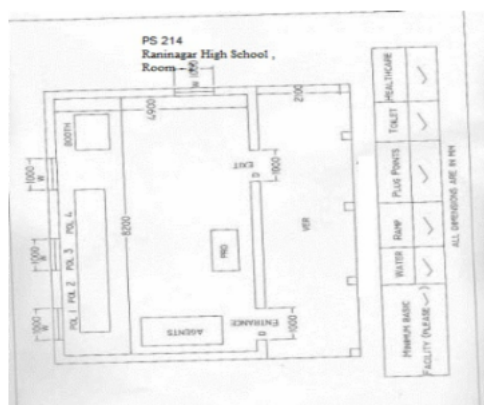

নির্বাচক নিবন্ধন আধিকারিকের স্বাক্ষর

Nazri Naksha

Google Map View

Polling Station Building Front View

Polling Station Front View

Cad View

Key MAP View

1 নাম : আবু তাহের বিশ্বাস পিতার নাম: কাজমে আলি বিশ্বাস বাড়ির নং : n0124 বয়স : 39 লিঙ্গ : পুরুষ	ACY0704528 ফটো উপলব্ধ	2 নাম : কাজিরুল সেখ পিতার নাম: হামিদ সেখ বাড়ির নং : n0005 বয়স : 33 লিঙ্গ : পুরুষ	ACY1135805 ফটো উপলব্ধ	3 নাম : সাবির আলি পিতার নাম: হামিদ সেখ বাড়ির নং : n0005 বয়স : 29 লিঙ্গ : পুরুষ	ACY1593433 ফটো উপলব্ধ
4 নাম : টিঙ্কু সেখ পিতার নাম: রেজাবুল ইসলাম বাড়ির নং : n0069 বয়স : 32 লিঙ্গ : পুরুষ	ACY1012343 ফটো উপলব্ধ	5 নাম : মমতাজ বিবি স্বামীর নাম: টিঙ্কু সেখ বাড়ির নং : n0069 বয়স : 33 লিঙ্গ : মহিলা	ACY1364991 ফটো উপলব্ধ	6 নাম : আলতেমুর বিবি স্বামীর নাম: লাবু সেখ বাড়ির নং : n0103 বয়স : 60 লিঙ্গ : মহিলা	KWC1715614 ফটো উপলব্ধ
7 নাম : আনারুল হক পিতার নাম: ব্রাহ্মইম সেখ বাড়ির নং : n0094 বয়স : 32 লিঙ্গ : পুরুষ	ACY1492073 ফটো উপলব্ধ	8 নাম : নাজেরা বিবি স্বামীর নাম: মহবুল সেখ বাড়ির নং : n0053 বয়স : 55 লিঙ্গ : মহিলা	KWC1716265 ফটো উপলব্ধ	9 নাম : মহবুল পিতার নাম: ইসরাইল সেখ বাড়ির নং : n0053 বয়স : 60 লিঙ্গ : পুরুষ	KWC1714476 ফটো উপলব্ধ
10 নাম : মিলি বিবি স্বামীর নাম: মাসিরুল সেখ বাড়ির নং : n0034 বয়স : 33 লিঙ্গ : মহিলা	ACY0882175 ফটো উপলব্ধ	11 নাম : মাসিরুল সেখ পিতার নাম: সাজ্জাদ বাড়ির নং : n0034 বয়স : 48 লিঙ্গ : পুরুষ	KWC1716737 ফটো উপলব্ধ	12 নাম : আকতারুল বিবি স্বামীর নাম: রেজাবুল সেখ বাড়ির নং : n0030 বয়স : 38 লিঙ্গ : মহিলা	KWC3172855 ফটো উপলব্ধ
13 নাম : রেজাবুল সেখ পিতার নাম: জামসেদ সেখ বাড়ির নং : n0030 বয়স : 42 লিঙ্গ : পুরুষ	KWC3172970 ফটো উপলব্ধ	14 নাম : রেনুয়ারা বিবি স্বামীর নাম: জামসেদ সেখ বাড়ির নং : n0030 বয়স : 60 লিঙ্গ : মহিলা	KWC1714930 ফটো উপলব্ধ	15 নাম : আসরাফুল হক পিতার নাম: আমজাদ আলি বাড়ির নং : n0044 বয়স : 33 লিঙ্গ : পুরুষ	ACY1135813 ফটো উপলব্ধ
16 নাম : জাহান্নারা বিবি স্বামীর নাম: রাকিবুল ইসলাম বাড়ির নং : n0044 বয়স : 49 লিঙ্গ : মহিলা	KWC1716620 ফটো উপলব্ধ	17 নাম : রাকিবুল ইসলাম পিতার নাম: আমজাদ হোসেন বাড়ির নং : n0044 বয়স : 54 লিঙ্গ : পুরুষ	ACY2088664 ফটো উপলব্ধ	18 নাম : গেন্দু বিবি স্বামীর নাম: সাজাহান সেখ বাড়ির নং : n0192 বয়স : 76 লিঙ্গ : মহিলা	KWC2993947 ফটো উপলব্ধ
19 নাম : সাজাহান সেখ পিতার নাম: সাবুরুদ্দিন সেখ বাড়ির নং : n0192 বয়স : 81 লিঙ্গ : পুরুষ	KWC2993939 ফটো উপলব্ধ	20 নাম : মর্জিনা বিবি স্বামীর নাম: কেতাব সেখ বাড়ির নং : n0190 বয়স : 50 লিঙ্গ : মহিলা	WB/08/054/312646 ফটো উপলব্ধ	21 নাম : সাইরা বিবি স্বামীর নাম: আতিবুল সেখ বাড়ির নং : n0045 বয়স : 30 লিঙ্গ : মহিলা	ACY1226315 ফটো উপলব্ধ
22 নাম : আতিবুল সেখ পিতার নাম: কুড়ান সেখ বাড়ির নং : n0045 বয়স : 52 লিঙ্গ : পুরুষ	KWC1716745 ফটো উপলব্ধ	23 নাম : তানজেরা বিবি স্বামীর নাম: হারেজ সেখ বাড়ির নং : n0045 বয়স : 55 লিঙ্গ : মহিলা	KWC1716596 ফটো উপলব্ধ	24 নাম : হারেজ সেখ পিতার নাম: কুড়ান সেখ বাড়ির নং : n0045 বয়স : 62 লিঙ্গ : পুরুষ	KWC2429017 ফটো উপলব্ধ
25 নাম : পারুল খাতুন(বিবি) স্বামীর নাম: তোহিদুল সেখ বাড়ির নং : n0053 বয়স : 30 লিঙ্গ : মহিলা	ACY1492099 ফটো উপলব্ধ	26 নাম : মফিজুল সেখ পিতার নাম: কাওসার সেখ বাড়ির নং : n0039 বয়স : 32 লিঙ্গ : পুরুষ	ACY1364736 ফটো উপলব্ধ	27 নাম : মর্জিনা বিবি স্বামীর নাম: কাওসার সেখ বাড়ির নং : n0039 বয়স : 66 লিঙ্গ : মহিলা	KWC1717669 ফটো উপলব্ধ
28 নাম : সনমানি বেগুয়া পিতার নাম: হোসেন সেখ বাড়ির নং : n0036 বয়স : 55 লিঙ্গ : মহিলা	KWC1718063 ফটো উপলব্ধ	29 নাম : আনজুরা বিবি স্বামীর নাম: মতিব সেখ বাড়ির নং : n0015 বয়স : 40 লিঙ্গ : মহিলা	KWC2819274 ফটো উপলব্ধ	30 নাম : সায়েরা বিবি স্বামীর নাম: মতিব সেখ বাড়ির নং : n0015 বয়স : 40 লিঙ্গ : মহিলা	KWC3173002 ফটো উপলব্ধ