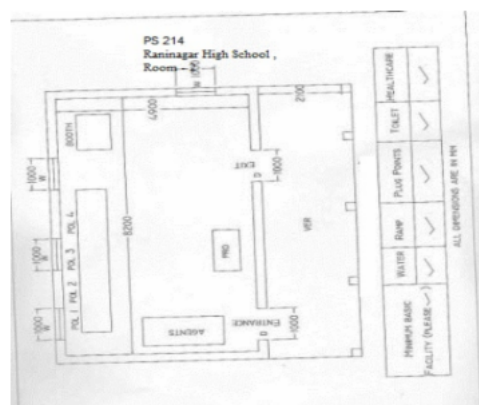

নির্বাচক নিবন্ধন আধিকারিকের স্বাক্ষর

Nazri Naksha

Google Map View

Polling Station Building Front View

Polling Station Front View

Cad View

Key MAP View

1 নাম : জ্যোতনা বেগম স্বামীর নাম: খাইরুল সেখ বাড়ির নং : n0007 বয়স : 48 লিঙ্গ : মহিলা	KWC1718162 ফটো উপলব্ধ	2 নাম : ওস্তুর সেখ পিতার নাম: হানিফ সেখ বাড়ির নং : n0168 বয়স : 59 লিঙ্গ : পুরুষ	WB/08/054/282551 ফটো উপলব্ধ	3 নাম : সেরিনা বিবি স্বামীর নাম: ওস্তুর সেখ বাড়ির নং : n0168 বয়স : 55 লিঙ্গ : মহিলা	WB/08/054/2872552 ফটো উপলব্ধ
4 নাম : টগরী বিবি স্বামীর নাম: ফকির সেখ বাড়ির নং : n0044 বয়স : 56 লিঙ্গ : মহিলা	KWC1717131 ফটো উপলব্ধ	5 নাম : সফিকুল ইসলাম পিতার নাম: ফাকরুল ইসলাম বাড়ির নং : n0121 বয়স : 53 লিঙ্গ : পুরুষ	KWC1446426 ফটো উপলব্ধ	6 নাম : নাপিসা বিবি স্বামীর নাম: সফিকুল ইসলাম বাড়ির নং : n0121 বয়স : 48 লিঙ্গ : মহিলা	KWC1446400 ফটো উপলব্ধ
7 নাম : আমিরুল ইসলাম পিতার নাম: রহিম সেখ বাড়ির নং : n0129 বয়স : 56 লিঙ্গ : পুরুষ	KWC1716752 ফটো উপলব্ধ	8 নাম : ডলিয়ারা বিবি স্বামীর নাম: আমিরুল ইসলাম বাড়ির নং : n0129 বয়স : 52 লিঙ্গ : মহিলা	KWC1716554 ফটো উপলব্ধ	9 নাম : বাসিরুল ইসলাম পিতার নাম: আব্দুর রহিম সেখ বাড়ির নং : n0131 বয়স : 52 লিঙ্গ : পুরুষ	KWC1715366 ফটো উপলব্ধ
10 নাম : মানুয়ারা বিবি স্বামীর নাম: বাসিরুল ইসলাম বাড়ির নং : n0131 বয়স : 48 লিঙ্গ : মহিলা	KWC1714609 ফটো উপলব্ধ	11 নাম : নুরুল ইসলাম পিতার নাম: আলতাভ সেখ বাড়ির নং : n0133 বয়স : 65 লিঙ্গ : পুরুষ	KWC2756716 ফটো উপলব্ধ	12 নাম : লতিফুল সেখ পিতার নাম: লাখু সেখ বাড়ির নং : n0209 বয়স : 55 লিঙ্গ : পুরুষ	KWC2756146 ফটো উপলব্ধ
13 নাম : বাদেনুর বিবি স্বামীর নাম: কালাম সেখ বাড়ির নং : n0128 বয়স : 71 লিঙ্গ : মহিলা	KWC1718048 ফটো উপলব্ধ	14 নাম : রানী খাতুন পিতার নাম: মুত কালাম সেখ বাড়ির নং : n0128 বয়স : 34 লিঙ্গ : মহিলা	ACY1364926 ফটো উপলব্ধ	15 নাম : রেজাবুল সেখ পিতার নাম: মুত কালাম সেখ বাড়ির নং : n0128 বয়স : 32 লিঙ্গ : পুরুষ	ACY1364918 ফটো উপলব্ধ
16 নাম : আনিসুর রহমান পিতার নাম: আব্দুর রহিম সেখ বাড়ির নং : n0130 বয়স : 50 লিঙ্গ : পুরুষ	KWC2993921 ফটো উপলব্ধ	17 নাম : আঞ্জেরা বিবি স্বামীর নাম: আনিসুর রহমান বাড়ির নং : n0130 বয়স : 39 লিঙ্গ : মহিলা	KWC2819431 ফটো উপলব্ধ	18 নাম : নুরবানু বিবি স্বামীর নাম: হাকিম সেখ বাড়ির নং : n0058 বয়স : 58 লিঙ্গ : মহিলা	WB/08/054/570054 ফটো উপলব্ধ
19 নাম : বাবলু সেখ পিতার নাম: হাকিম সেখ বাড়ির নং : n0058 বয়স : 41 লিঙ্গ : পুরুষ	KWC3089513 ফটো উপলব্ধ	20 নাম : নাজেরা বিবি স্বামীর নাম: বাবলু সেখ বাড়ির নং : n0058 বয়স : 39 লিঙ্গ : মহিলা	ACY0917492 ফটো উপলব্ধ	21 নাম : ডাবলু সেখ পিতার নাম: হাকিম সেখ বাড়ির নং : n0058 বয়স : 38 লিঙ্গ : পুরুষ	KWC3089521 ফটো উপলব্ধ
22 নাম : আলিয়ারা বিবি স্বামীর নাম: হাকিম সেখ বাড়ির নং : n0103 বয়স : 46 লিঙ্গ : মহিলা	KWC2430205 ফটো উপলব্ধ	23 নাম : সেখ সাদিকুল পিতার নাম: জমসেদ সেখ বাড়ির নং : n0142 বয়স : 46 লিঙ্গ : পুরুষ	ACY1364835 ফটো উপলব্ধ	24 নাম : হানিফ সেখ পিতার নাম: জমসেদ সেখ বাড়ির নং : n0142 বয়স : 46 লিঙ্গ : পুরুষ	ACY1364827 ফটো উপলব্ধ
25 নাম : তানজেরা বিবি স্বামীর নাম: হানিফ সেখ বাড়ির নং : n0142 বয়স : 39 লিঙ্গ : মহিলা	ACY0704932 ফটো উপলব্ধ	26 নাম : মীর্তন সেখ পিতার নাম: জমসেদ সেখ বাড়ির নং : n0142 বয়স : 39 লিঙ্গ : পুরুষ	ACY0704940 ফটো উপলব্ধ	27 নাম : ফটিক সেখ পিতার নাম: জমসেদ বাড়ির নং : n0142 বয়স : 60 লিঙ্গ : পুরুষ	KWC2429082 ফটো উপলব্ধ
28 নাম : তোরজেমা বিবি স্বামীর নাম: ফটিক সেখ বাড়ির নং : n0142 বয়স : 55 লিঙ্গ : মহিলা	KWC1718220 ফটো উপলব্ধ	29 নাম : রাসেদা বিবি স্বামীর নাম: ফুরকান সেখ বাড়ির নং : n0118 বয়স : 91 লিঙ্গ : মহিলা	KWC1717164 ফটো উপলব্ধ	30 নাম : আব্দুল বারি সেখ পিতার নাম: ফুরকান সেখ বাড়ির নং : n0118 বয়স : 51 লিঙ্গ : পুরুষ	ACY2088334 ফটো উপলব্ধ