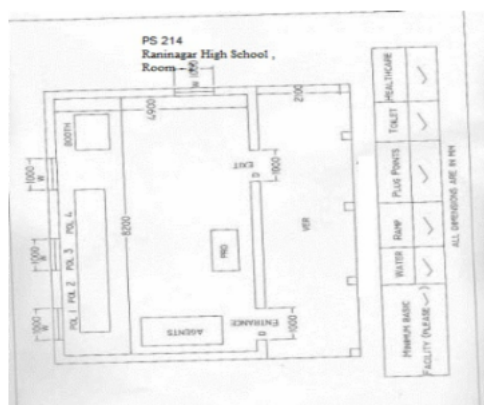

নির্বাচক নিবন্ধন আধিকারিকের স্বাক্ষর

Nazri Naksha

Google Map View

Polling Station Building Front View

Polling Station Front View

Cad View

Key MAP View

1 নাম : জ্যোতনা বেগম স্বামীর নাম: খাইরুল সেখ বাড়ির নং : n0007 বয়স : 48 লিঙ্গ : মহিলা	KWC1718162 ফটো উপলব্ধ	2 নাম : ওস্তুর সেখ পিতার নাম: হানিফ সেখ বাড়ির নং : n0168 বয়স : 59 লিঙ্গ : পুরুষ	WB/08/054/282551 ফটো উপলব্ধ	3 নাম : সেরিনা বিবি স্বামীর নাম: ওস্তুর সেখ বাড়ির নং : n0168 বয়স : 55 লিঙ্গ : মহিলা	WB/08/054/2872552 ফটো উপলব্ধ
4 নাম : টগরী বিবি স্বামীর নাম: ফকির সেখ বাড়ির নং : n0044 বয়স : 56 লিঙ্গ : মহিলা	KWC1717131 ফটো উপলব্ধ	5 নাম : সফিকুল ইসলাম পিতার নাম: ফাকরুল ইসলাম বাড়ির নং : n0121 বয়স : 53 লিঙ্গ : পুরুষ	KWC1446426 ফটো উপলব্ধ	6 নাম : নাপিসা বিবি স্বামীর নাম: সফিকুল ইসলাম বাড়ির নং : n0121 বয়স : 48 লিঙ্গ : মহিলা	KWC1446400 ফটো উপলব্ধ
7 নাম : আমিরুল ইসলাম পিতার নাম: রহিম সেখ বাড়ির নং : n0129 বয়স : 56 লিঙ্গ : পুরুষ	KWC1716752 ফটো উপলব্ধ	8 নাম : ডলিয়ারা বিবি স্বামীর নাম: আমিরুল ইসলাম বাড়ির নং : n0129 বয়স : 52 লিঙ্গ : মহিলা	KWC1716554 ফটো উপলব্ধ	9 নাম : বাসিরুল ইসলাম পিতার নাম: আব্দুর রহিম সেখ বাড়ির নং : n0131 বয়স : 52 লিঙ্গ : পুরুষ	KWC1715366 ফটো উপলব্ধ
10 নাম : মানুয়ারা বিবি স্বামীর নাম: বাসিরুল ইসলাম বাড়ির নং : n0131 বয়স : 48 লিঙ্গ : মহিলা	KWC1714609 ফটো উপলব্ধ	11 নাম : নুরুল ইসলাম পিতার নাম: আলতাভ সেখ বাড়ির নং : n0133 বয়স : 65 লিঙ্গ : পুরুষ	KWC2756716 ফটো উপলব্ধ	12 নাম : লতিফুল সেখ পিতার নাম: লাখু সেখ বাড়ির নং : n0209 বয়স : 55 লিঙ্গ : পুরুষ	KWC2756146 ফটো উপলব্ধ
13 নাম : বাদেনুর বিবি স্বামীর নাম: কালাম সেখ বাড়ির নং : n0128 বয়স : 71 লিঙ্গ : মহিলা	KWC1718048 ফটো উপলব্ধ	14 নাম : রানী খাতুন পিতার নাম: মুত কালাম সেখ বাড়ির নং : n0128 বয়স : 34 লিঙ্গ : মহিলা	ACY1364926 ফটো উপলব্ধ	15 নাম : রেজাবুল সেখ পিতার নাম: মুত কালাম সেখ বাড়ির নং : n0128 বয়স : 32 লিঙ্গ : পুরুষ	ACY1364918 ফটো উপলব্ধ
16 নাম : আনিসুর রহমান পিতার নাম: আব্দুর রহিম সেখ বাড়ির নং : n0130 বয়স : 50 লিঙ্গ : পুরুষ	KWC2993921 ফটো উপলব্ধ	17 নাম : আঞ্জেরা বিবি স্বামীর নাম: আনিসুর রহমান বাড়ির নং : n0130 বয়স : 39 লিঙ্গ : মহিলা	KWC2819431 ফটো উপলব্ধ	18 নাম : নুরবানু বিবি স্বামীর নাম: হাকিম সেখ বাড়ির নং : n0058 বয়স : 58 লিঙ্গ : মহিলা	WB/08/054/570054 ফটো উপলব্ধ
19 নাম : বাবলু সেখ পিতার নাম: হাকিম সেখ বাড়ির নং : n0058 বয়স : 41 লিঙ্গ : পুরুষ	KWC3089513 ফটো উপলব্ধ	20 নাম : নাজেরা বিবি স্বামীর নাম: বাবলু সেখ বাড়ির নং : n0058 বয়স : 39 লিঙ্গ : মহিলা	ACY0917492 ফটো উপলব্ধ	21 নাম : ডাবলু সেখ পিতার নাম: হাকিম সেখ বাড়ির নং : n0058 বয়স : 38 লিঙ্গ : পুরুষ	KWC3089521 ফটো উপলব্ধ
22 নাম : আলিয়ারা বিবি স্বামীর নাম: হাকিম সেখ বাড়ির নং : n0103 বয়স : 46 লিঙ্গ : মহিলা	KWC2430205 ফটো উপলব্ধ	23 নাম : সেখ সাদিকুল পিতার নাম: জমসেদ সেখ বাড়ির নং : n0142 বয়স : 46 লিঙ্গ : পুরুষ	ACY1364835 ফটো উপলব্ধ	24 নাম : হানিফ সেখ পিতার নাম: জমসেদ সেখ বাড়ির নং : n0142 বয়স : 46 লিঙ্গ : পুরুষ	ACY1364827 ফটো উপলব্ধ
25 নাম : তানজেরা বিবি স্বামীর নাম: হানিফ সেখ বাড়ির নং : n0142 বয়স : 39 লিঙ্গ : মহিলা	ACY0704932 ফটো উপলব্ধ	26 নাম : মীর্তন সেখ পিতার নাম: জমসেদ সেখ বাড়ির নং : n0142 বয়স : 39 লিঙ্গ : পুরুষ	ACY0704940 ফটো উপলব্ধ	27 নাম : ফটিক সেখ পিতার নাম: জমসেদ বাড়ির নং : n0142 বয়স : 60 লিঙ্গ : পুরুষ	KWC2429082 ফটো উপলব্ধ
28 নাম : তোরজেমা বিবি স্বামীর নাম: ফটিক সেখ বাড়ির নং : n0142 বয়স : 55 লিঙ্গ : মহিলা	KWC1718220 ফটো উপলব্ধ	29 নাম : রাসেদা বিবি স্বামীর নাম: ফুরকান সেখ বাড়ির নং : n0118 বয়স : 91 লিঙ্গ : মহিলা	KWC1717164 ফটো উপলব্ধ	30 নাম : আব্দুল বারি সেখ পিতার নাম: ফুরকান সেখ বাড়ির নং : n0118 বয়স : 51 লিঙ্গ : পুরুষ	ACY2088334 ফটো উপলব্ধ