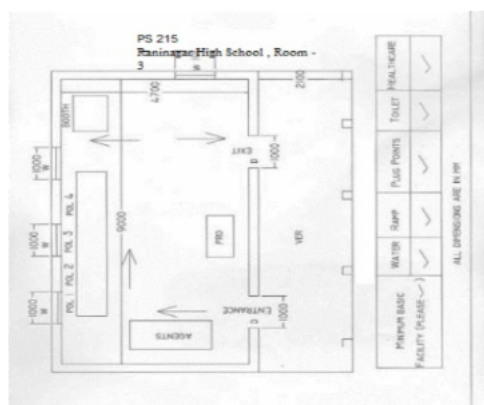

নির্বাচক নিবন্ধন আধিকারিকের স্বাক্ষর

Nazri Naksha

Google Map View

Polling Station Building Front View

Polling Station Front View

Cad View

Key MAP View

1 নাম : রতন কুমার মন্ডল মায়ের নাম: মেঘবতী মন্ডল বাড়ির নং : n0010 বয়স : 40 লিঙ্গ : পুরুষ	KWC2759173 ফটো উপলব্ধ	2 নাম : উলফা বেগম স্বামীর নাম: সাজাহান সেখ বাড়ির নং : n0073 বয়স : 33 লিঙ্গ : মহিলা	ACY2413938 ফটো উপলব্ধ	3 নাম : হাবিবুর রহমান পিতার নাম: সাজাহান সেখ বাড়ির নং : n0073 বয়স : 41 লিঙ্গ : পুরুষ	KWC2758308 ফটো উপলব্ধ
4 নাম : রিনা খাতুন স্বামীর নাম: ইদল সেখ বাড়ির নং : এন0073 বয়স : 23 লিঙ্গ : মহিলা	ACY2531390 ফটো উপলব্ধ	5 নাম : শিল্পী খাতুন পিতার নাম: মৃত সুফ. ল সেখ বাড়ির নং : এন0072 বয়স : 22 লিঙ্গ : মহিলা	ACY2530830 ফটো উপলব্ধ	6 নাম : সুফেদা বিবি স্বামীর নাম: ইয়াদুল সেখ বাড়ির নং : n0089 বয়স : 49 লিঙ্গ : মহিলা	ACY2097517 ফটো উপলব্ধ
7 নাম : ইদল সেখ মায়ের নাম: পারুল বেগম বাড়ির নং : n0072 বয়স : 33 লিঙ্গ : পুরুষ	ACY1365733 ফটো উপলব্ধ	8 নাম : রিফু মন্ডল স্বামীর নাম: রতন কুমার মন্ডল বাড়ির নং : n0010 বয়স : 32 লিঙ্গ : মহিলা	ACY1826692 ফটো উপলব্ধ	9 নাম : রাখুহরি মন্ডল পিতার নাম: টিপল মন্ডল বাড়ির নং : n0024 বয়স : 27 লিঙ্গ : পুরুষ	ACY1826676 ফটো উপলব্ধ
10 নাম : আব্দুল আলিম পিতার নাম: লোকমান সেখ বাড়ির নং : n0076 বয়স : 52 লিঙ্গ : পুরুষ	ACY2774412 ফটো উপলব্ধ	11 নাম : পারুল বেগম স্বামীর নাম: সুফল সেখ বাড়ির নং : n0072 বয়স : 56 লিঙ্গ : মহিলা	KWC1717743 ফটো উপলব্ধ	12 নাম : জেস্টু সেখ পিতার নাম: সুফল সেখ বাড়ির নং : n0072 বয়স : 35 লিঙ্গ : পুরুষ	ACY1226828 ফটো উপলব্ধ
13 নাম : রুপালী খাতুন স্বামীর নাম: জেস্টু সেখ বাড়ির নং : n0072 বয়স : 30 লিঙ্গ : মহিলা	ACY1593599 ফটো উপলব্ধ	14 নাম : সারজিনা বিবি স্বামীর নাম: হাবিবুর রহমান বাড়ির নং : n0073 বয়স : 34 লিঙ্গ : মহিলা	ACY1135946 ফটো উপলব্ধ	15 নাম : সামসুন্নেহার খাতুন স্বামীর নাম: সফিউল সেখ বাড়ির নং : n0073 বয়স : 31 লিঙ্গ : মহিলা	ACY1365915 ফটো উপলব্ধ
16 নাম : সফিউল সেখ পিতার নাম: সাজাহান সেখ বাড়ির নং : n0073 বয়স : 38 লিঙ্গ : পুরুষ	KWC3089695 ফটো উপলব্ধ	17 নাম : রেকসোনা খাতুন স্বামীর নাম: কবিরুল সেখ বাড়ির নং : n0149 বয়স : 27 লিঙ্গ : মহিলা	ACY1864198 ফটো উপলব্ধ	18 নাম : রুপালী মন্ডল স্বামীর নাম: জগন্নাথ মন্ডল বাড়ির নং : এন0001 বয়স : 34 লিঙ্গ : মহিলা	WSC0969923 ফটো উপলব্ধ
19 নাম : ফরিদা খাতুন স্বামীর নাম: কেতাবল সেখ বাড়ির নং : N00100 বয়স : 32 লিঙ্গ : মহিলা	ACY2342939 ফটো উপলব্ধ	20 নাম : টুকটুকি খাতুন (বিবি) স্বামীর নাম: আমিরুল সেখ বাড়ির নং : N0088 বয়স : 26 লিঙ্গ : মহিলা	ACY1881259 ফটো উপলব্ধ	21 নাম : পাঞ্চগলী দাস স্বামীর নাম: ত্রিলোচন দাস বাড়ির নং : n0085 বয়স : 41 লিঙ্গ : মহিলা	KWC0976134 ফটো উপলব্ধ
22 নাম : ত্রিলোচন দাস পিতার নাম: বানেশ্বর দাস বাড়ির নং : n0085 বয়স : 54 লিঙ্গ : পুরুষ	WB/08/054/567005 ফটো উপলব্ধ	23 নাম : শান্তি দাস স্বামীর নাম: বানেশ্বর দাস বাড়ির নং : n0085 বয়স : 85 লিঙ্গ : মহিলা	WB/08/054/567006 ফটো উপলব্ধ	24 নাম : সহশ্রলোচন দাস পিতার নাম: বানেশ্বর দাস বাড়ির নং : n0084 বয়স : 62 লিঙ্গ : পুরুষ	WB/08/054/567001 ফটো উপলব্ধ
25 নাম : বিউটি দাস স্বামীর নাম: ফুলচাঁদ দাস বাড়ির নং : n0082 বয়স : 44 লিঙ্গ : মহিলা	KWC2759132 ফটো উপলব্ধ	26 নাম : রুহিত দাস পিতার নাম: ত্রিলোচন দাস বাড়ির নং : n0085 বয়স : 29 লিঙ্গ : পুরুষ	ACY1612654 ফটো উপলব্ধ	27 নাম : তারক দাস পিতার নাম: জয়চাঁদ দাস বাড়ির নং : এন0081 বয়স : 21 লিঙ্গ : পুরুষ	ACY2620482 ফটো উপলব্ধ
28 নাম : স্বরূপ দাস পিতার নাম: সহশ্রলোচন দাস বাড়ির নং : n0084 বয়স : 35 লিঙ্গ : পুরুষ	ACY0882290 ফটো উপলব্ধ	29 নাম : কাজলী দাস স্বামীর নাম: জয়চাঁদ দাস বাড়ির নং : n0081 বয়স : 49 লিঙ্গ : মহিলা	KWC2758035 ফটো উপলব্ধ	30 নাম : জয়চাঁদ দাস পিতার নাম: মনোরঞ্জন দাস বাড়ির নং : n0081 বয়স : 51 লিঙ্গ : পুরুষ	ACY2207686 ফটো উপলব্ধ