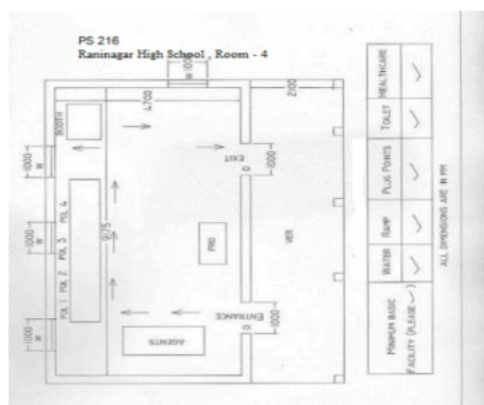

নির্বাচক নিবন্ধন আধিকারিকের স্বাক্ষর

Nazri Naksha

Google Map View

Polling Station Building Front View

Polling Station Front View

Cad View

Key MAP View

1 নাম : রবিউল সেখ পিতার নাম : জানমহম্মদ সেখ বাড়ির নং : n0018 বয়স : 29 লিঙ্গ : পুরুষ	ACY1593862 ফটো উপলব্ধ	2 নাম : নুরুল ইসলাম পিতার নাম : জানমহম্মদ সেখ বাড়ির নং : n0127 বয়স : 78 লিঙ্গ : পুরুষ	WB/08/054/567313 ফটো উপলব্ধ	3 নাম : গোলাব হোসেন পিতার নাম : নুরুল ইসলাম বাড়ির নং : n0127 বয়স : 50 লিঙ্গ : পুরুষ	WB/08/054/567315 ফটো উপলব্ধ
4 নাম : এনামুল সেখ পিতার নাম : আব্দুল বারি বাড়ির নং : n0131 বয়স : 41 লিঙ্গ : পুরুষ	KWC2759264 ফটো উপলব্ধ	5 নাম : মমতাজ বিবি স্বামীর নাম : সামসুল হক বাড়ির নং : n0131 বয়স : 50 লিঙ্গ : মহিলা	KWC2994408 ফটো উপলব্ধ	6 নাম : টনিয়ারা বিবি স্বামীর নাম : আসরাফুল সেখ বাড়ির নং : n0111 বয়স : 42 লিঙ্গ : মহিলা	KWC2759223 ফটো উপলব্ধ
7 নাম : সামিমা আকতার স্বামীর নাম : আসিফ ইকবাল বাড়ির নং : n0156 বয়স : 39 লিঙ্গ : মহিলা	KWC2757987 ফটো উপলব্ধ	8 নাম : নূর সাহিনা বেগম পিতার নাম : নুরুল ইসলাম বাড়ির নং : n0133 বয়স : 39 লিঙ্গ : পুরুষ	KWC2759447 ফটো উপলব্ধ	9 নাম : রফিনা বিবি স্বামীর নাম : বাহাদুর সেখ বাড়ির নং : n0031 বয়স : 37 লিঙ্গ : মহিলা	ACY1136266 ফটো উপলব্ধ
10 নাম : বাহাদুর সেখ পিতার নাম : লখু সেখ বাড়ির নং : n0031 বয়স : 39 লিঙ্গ : পুরুষ	KWC3173374 ফটো উপলব্ধ	11 নাম : কদবানু বেগম স্বামীর নাম : লখু সেখ বাড়ির নং : n0031 বয়স : 61 লিঙ্গ : মহিলা	ACY2047892 ফটো উপলব্ধ	12 নাম : খতিজা খাতুন বিবি স্বামীর নাম : রবিউল সেখ বাড়ির নং : n0030 বয়স : 34 লিঙ্গ : মহিলা	ACY1366517 ফটো উপলব্ধ
13 নাম : নাসেরা বিবি স্বামীর নাম : অনিফুল সেখ বাড়ির নং : n0030 বয়স : 54 লিঙ্গ : মহিলা	ACY2048296 ফটো উপলব্ধ	14 নাম : তারান শ বেগম পিতার নাম : অজেদ সেখ বাড়ির নং : n0030 বয়স : 57 লিঙ্গ : মহিলা	ACY2047603 ফটো উপলব্ধ	15 নাম : রুবল সেখ পিতার নাম : মিরচাদ সেখ বাড়ির নং : n0030 বয়স : 36 লিঙ্গ : পুরুষ	ACY1227107 ফটো উপলব্ধ
16 নাম : জাহান্নারা বিবি স্বামীর নাম : মজিবুর সেখ বাড়ির নং : n0188 বয়স : 51 লিঙ্গ : মহিলা	WB/08/054/567387 ফটো উপলব্ধ	17 নাম : কামনুর বিবি স্বামীর নাম : আজিজুল সেখ বাড়ির নং : n0186 বয়স : 43 লিঙ্গ : মহিলা	KWC2427052 ফটো উপলব্ধ	18 নাম : রাজেন্দা বিবি স্বামীর নাম : মালিকুর সেখ বাড়ির নং : n0079 বয়স : 33 লিঙ্গ : মহিলা	ACY1692177 ফটো উপলব্ধ
19 নাম : বিস্ব সেখ পিতার নাম : লেখ মহম্মদ চাঁদ বাড়ির নং : n0122 বয়স : 38 লিঙ্গ : পুরুষ	ACY1692110 ফটো উপলব্ধ	20 নাম : নুরুশোনা খাতুন স্বামীর নাম : মানিকুল সেখ বাড়ির নং : n0044 বয়স : 33 লিঙ্গ : মহিলা	ACY1367010 ফটো উপলব্ধ	21 নাম : মানিকুল সেখ পিতার নাম : খালেক সেখ বাড়ির নং : n0044 বয়স : 33 লিঙ্গ : পুরুষ	ACY1227271 ফটো উপলব্ধ
22 নাম : মোমেনা বিবি স্বামীর নাম : ফিট সেখ বাড়ির নং : n0044 বয়স : 36 লিঙ্গ : মহিলা	ACY1227008 ফটো উপলব্ধ	23 নাম : ফিট সেখ পিতার নাম : খালেক সেখ বাড়ির নং : n0044 বয়স : 36 লিঙ্গ : পুরুষ	ACY1226992 ফটো উপলব্ধ	24 নাম : আনসারুল সেখ পিতার নাম : খালেক বাড়ির নং : n0044 বয়স : 56 লিঙ্গ : পুরুষ	KWC1446509 ফটো উপলব্ধ
25 নাম : সাবেদা বিবি অন্যান্য : খালেক সেখ বাড়ির নং : n0044 বয়স : 77 লিঙ্গ : মহিলা	WB/08/054/567654 ফটো উপলব্ধ	26 নাম : তাজবিনা বিবি স্বামীর নাম : ফুলচাদ সেখ বাড়ির নং : n0047 বয়স : 31 লিঙ্গ : মহিলা	ACY0718999 ফটো উপলব্ধ	27 নাম : ইসনারা খাতুন স্বামীর নাম : মোঃ ইসমাইল সেখ বাড়ির নং : n0204 বয়স : 43 লিঙ্গ : মহিলা	KWC2404051 ফটো উপলব্ধ
28 নাম : আব্দুল স্বালিম পিতার নাম : বাদিউজ্জামান বাড়ির নং : n0049 বয়স : 28 লিঙ্গ : পুরুষ	ACY1692151 ফটো উপলব্ধ	29 নাম : মইদুল সেখ পিতার নাম : আসলাম সেখ বাড়ির নং : n0042 বয়স : 29 লিঙ্গ : পুরুষ	ACY1692144 ফটো উপলব্ধ	30 নাম : আনুয়ারা বিবি স্বামীর নাম : আসলাম সেখ বাড়ির নং : n0042 বয়স : 66 লিঙ্গ : মহিলা	WB/08/054/567645 ফটো উপলব্ধ