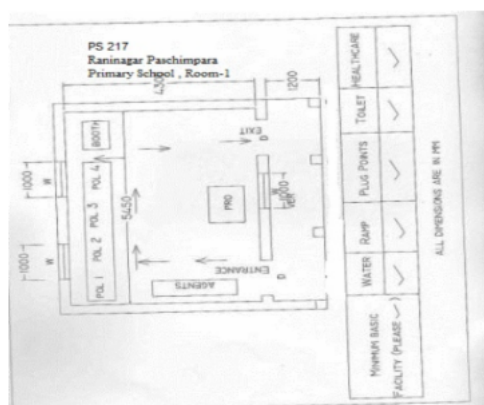

নির্বাচক নিবন্ধন আধিকারিকের স্বাক্ষর

Nazri Naksha

Google Map View

Polling Station Building Front View

Polling Station Front View

Cad View

Key MAP View

1 নাম : ফিটু সেখ পিতার নাম: হুমায়ন সেখ বাড়ির নং : n0033 বয়স : 36 লিঙ্গ : পুরুষ	ACY1013358 ফটো উপলব্ধ	2 নাম : চাহেনুর বিবি স্বামীর নাম: ফিটু সেখ বাড়ির নং : n0033 বয়স : 37 লিঙ্গ : মহিলা	ACY1013333 ফটো উপলব্ধ	3 নাম : জামিরুল সেখ পিতার নাম: হুমায়ন সেখ বাড়ির নং : n0033 বয়স : 32 লিঙ্গ : পুরুষ	ACY1227412 ফটো উপলব্ধ
4 নাম : টুনিয়ারা বিবি স্বামীর নাম: আঃলতিব বাড়ির নং : n0003 বয়স : 53 লিঙ্গ : মহিলা	WB/08/054/576079 ফটো উপলব্ধ	5 নাম : তনজা খাতুন স্বামীর নাম: আতাউল সেখ বাড়ির নং : n0014 বয়স : 45 লিঙ্গ : মহিলা	KWC1630227 ফটো উপলব্ধ	6 নাম : হাসনা বিবি স্বামীর নাম: কেতাউল সেখ বাড়ির নং : n0020 বয়স : 49 লিঙ্গ : মহিলা	WB/08/054/576285 ফটো উপলব্ধ
7 নাম : মুকলেশ সেখ পিতার নাম: কেতাউল সেখ বাড়ির নং : n0020 বয়স : 32 লিঙ্গ : পুরুষ	ACY1493261 ফটো উপলব্ধ	8 নাম : কাবিরুল সেখ পিতার নাম: রক্বান সেখ বাড়ির নং : n0082 বয়স : 30 লিঙ্গ : পুরুষ	ACY1593938 ফটো উপলব্ধ	9 নাম : মানোয়ারা বিবি পিতার নাম: সাদেমান সেখ বাড়ির নং : n0082 বয়স : 56 লিঙ্গ : মহিলা	WB/08/054/576143 ফটো উপলব্ধ
10 নাম : সেরিনা বিবি অন্যান্য: মিসকুল সেখ বাড়ির নং : n0084 বয়স : 40 লিঙ্গ : মহিলা	ACY1791359 ফটো উপলব্ধ	11 নাম : সাজিবুল সেখ পিতার নাম: আলতাউব সেখ বাড়ির নং : n0055 বয়স : 49 লিঙ্গ : পুরুষ	ACY1827211 ফটো উপলব্ধ	12 নাম : উসেরা বিবি স্বামীর নাম: রবু সেখ বাড়ির নং : n0082 বয়স : 71 লিঙ্গ : মহিলা	WB/08/054/576141 ফটো উপলব্ধ
13 নাম : মেনকা বিবি স্বামীর নাম: সইদুল সেখ বাড়ির নং : n0082 বয়স : 40 লিঙ্গ : মহিলা	KWC2820025 ফটো উপলব্ধ	14 নাম : সইদুল সেখ পিতার নাম: সাদেমান সেখ বাড়ির নং : n0082 বয়স : 53 লিঙ্গ : পুরুষ	WB/08/054/576140 ফটো উপলব্ধ	15 নাম : রেবিনা বিবি স্বামীর নাম: শরিফ সেখ বাড়ির নং : n0084 বয়স : 33 লিঙ্গ : মহিলা	ACY1367523 ফটো উপলব্ধ
16 নাম : শরিফ সেখ পিতার নাম: ইসরাইল সেখ বাড়ির নং : n0084 বয়স : 32 লিঙ্গ : পুরুষ	ACY1367531 ফটো উপলব্ধ	17 নাম : মুসতেরা বিবি স্বামীর নাম: সাজিবুল সেখ বাড়ির নং : n0055 বয়স : 46 লিঙ্গ : মহিলা	KNZ2208155 ফটো উপলব্ধ	18 নাম : কমেলা বিবি স্বামীর নাম: মহরম সেখ বাড়ির নং : n0101 বয়স : 37 লিঙ্গ : মহিলা	ACY0716449 ফটো উপলব্ধ
19 নাম : সাকিনা বিবি স্বামীর নাম: আজাদ সেখ বাড়ির নং : n0076 বয়স : 29 লিঙ্গ : মহিলা	ACY1791375 ফটো উপলব্ধ	20 নাম : আসফাক সেখ পিতার নাম: ইসরাইল সেখ বাড়ির নং : n0084 বয়স : 27 লিঙ্গ : পুরুষ	ACY1791342 ফটো উপলব্ধ	21 নাম : মহরম সেখ পিতার নাম: সবু সেখ বাড়ির নং : n0037 বয়স : 30 লিঙ্গ : পুরুষ	ACY1791334 ফটো উপলব্ধ
22 নাম : আরজিনা বিবি স্বামীর নাম: আসলাম সেখ বাড়ির নং : n0101 বয়স : 29 লিঙ্গ : মহিলা	ACY1791326 ফটো উপলব্ধ	23 নাম : কাজিরুল ইসলাম পিতার নাম: হায়াতুল সেখ বাড়ির নং : n0074 বয়স : 30 লিঙ্গ : পুরুষ	ACY1493071 ফটো উপলব্ধ	24 নাম : জাহানারা খাতুন পিতার নাম: এস্তাজ সেখ বাড়ির নং : n0076 বয়স : 35 লিঙ্গ : মহিলা	ACY1013374 ফটো উপলব্ধ
25 নাম : অনেদা বিবি স্বামীর নাম: এস্তাজ সেখ বাড়ির নং : n0076 বয়স : 79 লিঙ্গ : মহিলা	WB/08/054/576128 ফটো উপলব্ধ	26 নাম : হাবিবুর সেখ পিতার নাম: একরাল সেখ বাড়ির নং : n0106 বয়স : 30 লিঙ্গ : পুরুষ	ACY1720622 ফটো উপলব্ধ	27 নাম : সুরাজ সেখ পিতার নাম: মাঝারুল ইসলাম বাড়ির নং : n0076 বয়স : 30 লিঙ্গ : পুরুষ	ACY1720614 ফটো উপলব্ধ
28 নাম : আবুল কাশিম পিতার নাম: বাসিরুল ইসলাম বাড়ির নং : n0091 বয়স : 28 লিঙ্গ : পুরুষ	ACY1693241 ফটো উপলব্ধ	29 নাম : মাসেকা বিবি স্বামীর নাম: গাজু সেখ বাড়ির নং : n0004 বয়স : 71 লিঙ্গ : মহিলা	WB/08/054/576013 ফটো উপলব্ধ	30 নাম : মুঞ্জেরা বিবি স্বামীর নাম: একরাল সেখ বাড়ির নং : n0106 বয়স : 52 লিঙ্গ : মহিলা	KWC0989236 ফটো উপলব্ধ