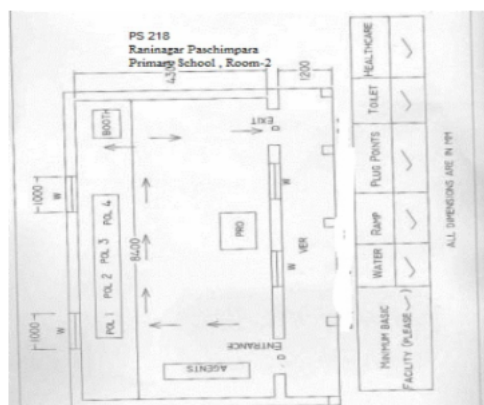

নির্বাচক নিবন্ধন আধিকারিকের স্বাক্ষর

Nazri Naksha

Google Map View

Polling Station Building Front View

Polling Station Front View

Cad View

Key MAP View

1 নাম : সেখ বদিউজ্জমান পিতার নাম: সাইফুদ্দিন বাড়ির নং : n0106 বয়স : 59 লিঙ্গ : পুরুষ	KWC2432177 ফটো উপলব্ধ	2 নাম : মুরসেদা বিবি স্বামীর নাম: বদিউজ্জমান সেখ বাড়ির নং : n0106 বয়স : 56 লিঙ্গ : মহিলা	WB/08/054/576602 ফটো উপলব্ধ	3 নাম : জুলেখা বিবি স্বামীর নাম: বাবলু সেখ বাড়ির নং : n0051 বয়স : 38 লিঙ্গ : মহিলা	ACY0882720 ফটো উপলব্ধ
4 নাম : আজমিরা বিবি স্বামীর নাম: আল্লারাখা সেখ বাড়ির নং : n0054 বয়স : 50 লিঙ্গ : মহিলা	ACY2023158 ফটো উপলব্ধ	5 নাম : বেলকেশ বেওয়া স্বামীর নাম: সৈয়ব সেখ বাড়ির নং : n0096 বয়স : 93 লিঙ্গ : মহিলা	WB/08/054/576584 ফটো উপলব্ধ	6 নাম : রিপন সেখ পিতার নাম: মহবুল সেখ বাড়ির নং : n0096 বয়স : 33 লিঙ্গ : পুরুষ	ACY1367663 ফটো উপলব্ধ
7 নাম : মজিবুর রহমান পিতার নাম: সৈয়ব সেখ বাড়ির নং : n0096 বয়স : 38 লিঙ্গ : পুরুষ	ACY0718056 ফটো উপলব্ধ	8 নাম : আব্দুল খালেক পিতার নাম: সৈয়ব সেখ বাড়ির নং : n0096 বয়স : 62 লিঙ্গ : পুরুষ	WB/08/054/576587 ফটো উপলব্ধ	9 নাম : রানী বিবি স্বামীর নাম: মহবুল সেখ বাড়ির নং : n0096 বয়স : 61 লিঙ্গ : মহিলা	WB/08/054/576586 ফটো উপলব্ধ
10 নাম : মহবুল সেখ পিতার নাম: সৈয়ব সেখ বাড়ির নং : n0096 বয়স : 66 লিঙ্গ : পুরুষ	KWC0991414 ফটো উপলব্ধ	11 নাম : টুয়েরা বিবি স্বামীর নাম: এসমাইল সেখ বাড়ির নং : n0096 বয়স : 71 লিঙ্গ : মহিলা	KWC2995058 ফটো উপলব্ধ	12 নাম : বেকসুলা বিবি স্বামীর নাম: মজিবুর রহমান বাড়ির নং : n0096 বয়স : 34 লিঙ্গ : মহিলা	ACY1594316 ফটো উপলব্ধ
13 নাম : জেলেখা বিবি স্বামীর নাম: কালাম সেখ বাড়ির নং : n0052 বয়স : 61 লিঙ্গ : মহিলা	ACY2023927 ফটো উপলব্ধ	14 নাম : কালাম সেখ পিতার নাম: সৈয়ব সেখ বাড়ির নং : n0052 বয়স : 56 লিঙ্গ : পুরুষ	ACY2024347 ফটো উপলব্ধ	15 নাম : বাবলু সেখ পিতার নাম: তোরাব সেখ বাড়ির নং : n0051 বয়স : 51 লিঙ্গ : পুরুষ	WB/08/054/576554 ফটো উপলব্ধ
16 নাম : মানিরুল সেখ পিতার নাম: ফরমান সেখ বাড়ির নং : n0050 বয়স : 38 লিঙ্গ : পুরুষ	ACY0718924 ফটো উপলব্ধ	17 নাম : মমেনা বিবি স্বামীর নাম: ফরমান সেখ বাড়ির নং : n0050 বয়স : 68 লিঙ্গ : মহিলা	ACY2048643 ফটো উপলব্ধ	18 নাম : আবুতাহের সেখ পিতার নাম: সাবেরা বেওয়া বাড়ির নং : n0022 বয়স : 30 লিঙ্গ : পুরুষ	ACY1493535 ফটো উপলব্ধ
19 নাম : সেখ ফিটু পিতার নাম: সুলতান সেখ বাড়ির নং : n0022 বয়স : 49 লিঙ্গ : পুরুষ	ACY2016905 ফটো উপলব্ধ	20 নাম : সাবেরা বিবি স্বামীর নাম: সুলতান সেখ বাড়ির নং : n0022 বয়স : 69 লিঙ্গ : মহিলা	WB/08/054/576483 ফটো উপলব্ধ	21 নাম : আপেলা বিবি স্বামীর নাম: আজিজুর রহমান বাড়ির নং : n0018 বয়স : 35 লিঙ্গ : মহিলা	ACY1493543 ফটো উপলব্ধ
22 নাম : রেনু বিবি স্বামীর নাম: বদরুদ্দিন বাড়ির নং : n0017 বয়স : 61 লিঙ্গ : মহিলা	ACY2695880 ফটো উপলব্ধ	23 নাম : মুনেরা বিবি স্বামীর নাম: ভাদ সেখ বাড়ির নং : n0009 বয়স : 56 লিঙ্গ : মহিলা	ACY2011559 ফটো উপলব্ধ	24 নাম : ভাদু সেখ পিতার নাম: দোস ত মহম্মদ বাড়ির নং : n0009 বয়স : 61 লিঙ্গ : পুরুষ	KWC2432151 ফটো উপলব্ধ
25 নাম : সাকিরুল সেখ পিতার নাম: মিরচাদ সেখ বাড়ির নং : n0003 বয়স : 31 লিঙ্গ : পুরুষ	ACY1594373 ফটো উপলব্ধ	26 নাম : সাকোতারা বিবি স্বামীর নাম: সোনাদি সেখ বাড়ির নং : n0003 বয়স : 67 লিঙ্গ : মহিলা	WB/08/054/576399 ফটো উপলব্ধ	27 নাম : সেখ সোনাদি পিতার নাম: আলতাব বাড়ির নং : n0003 বয়স : 71 লিঙ্গ : পুরুষ	WB/08/054/576398 ফটো উপলব্ধ
28 নাম : সাজাহান সেখ পিতার নাম: আমজাদ সেখ বাড়ির নং : n0026 বয়স : 42 লিঙ্গ : পুরুষ	KWC2760817 ফটো উপলব্ধ	29 নাম : খাইকুন বিবি স্বামীর নাম: কালাম সেখ বাড়ির নং : n0026 বয়স : 40 লিঙ্গ : মহিলা	KWC2820264 ফটো উপলব্ধ	30 নাম : টুয়েরা বিবি স্বামীর নাম: আলাম সেখ বাড়ির নং : n0026 বয়স : 49 লিঙ্গ : মহিলা	KWC2760528 ফটো উপলব্ধ