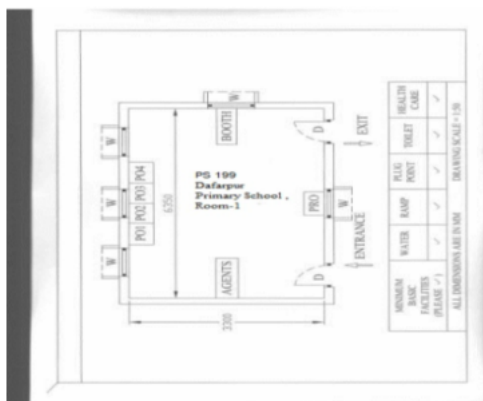

নির্বাচক নিবন্ধন আধিকারিকের স্বাক্ষর

Nazri Naksha

Google Map View

Polling Station Building Front View

Polling Station Front View

Cad View

Key MAP View

| | | | | | |
|--|--------------------------------|---|--------------------------------|---|--------------------------------|
| 1 নাম : মুকলেশ সেখ পিতার নাম: নেশমহম্মদ সেখ বাড়ির নং : n0040 বয়স : 32 লিঙ্গ : পুরুষ | ACY1368232 ফটো উপলব্ধ | 2 নাম : শান্তা খাতুন স্বামীর নাম: মুকলেশ সেখ বাড়ির নং : n0040 বয়স : 29 লিঙ্গ : মহিলা | ACY1368240 ফটো উপলব্ধ | 3 নাম : এরিনা খাতুন পিতার নাম: সুলতান সেখ বাড়ির নং : n0013 বয়স : 56 লিঙ্গ : মহিলা | WB/08/054/579071 ফটো উপলব্ধ |
| 4 নাম : আনারুল সেখ পিতার নাম: নেশমহম্মদ সেখ বাড়ির নং : n0111 বয়স : 61 লিঙ্গ : পুরুষ | KWC1803402 ফটো উপলব্ধ | 5 নাম : মর্শেদা বিবি স্বামীর নাম: মুনির সেখ বাড়ির নং : n0096 বয়স : 54 লিঙ্গ : মহিলা | WB/08/054/579381 ফটো উপলব্ধ | 6 নাম : সাবিনা বিবি স্বামীর নাম: মহঃ এবাদুল সেখ বাড়ির নং : n0096 বয়স : 33 লিঙ্গ : মহিলা | ACY1137272 ফটো উপলব্ধ |
| 7 নাম : হালেমা বিবি স্বামীর নাম: জিয়াবুল সেখ বাড়ির নং : n0096 বয়স : 33 লিঙ্গ : মহিলা | ACY1137280 ফটো উপলব্ধ | 8 নাম : কমেলা বিবি স্বামীর নাম: সামাউন সেখ বাড়ির নং : n0173 বয়স : 70 লিঙ্গ : মহিলা | ACY0725267 ফটো উপলব্ধ | 9 নাম : আবু কালাম সেখ মায়ের নাম: নেসফুল বেওয়া বাড়ির নং : n0173 বয়স : 46 লিঙ্গ : পুরুষ | ACY1494244 ফটো উপলব্ধ |
| 10 নাম : মীর আলী পিতার নাম: সাফিরুদ্দিন সেখ বাড়ির নং : n0173 বয়স : 52 লিঙ্গ : পুরুষ | WB/08/054/579327 ফটো উপলব্ধ | 11 নাম : ইসমাইল সেখ মায়ের নাম: নেসফুল বেওয়া বাড়ির নং : n0173 বয়স : 40 লিঙ্গ : পুরুষ | KWC3090719 ফটো উপলব্ধ | 12 নাম : মাইবুর রহমান পিতার নাম: আনারুল সেখ বাড়ির নং : n0111 বয়স : 29 লিঙ্গ : পুরুষ | ACY1694306 ফটো উপলব্ধ |
| 13 নাম : জেসমিনা বিবি স্বামীর নাম: মোঃ ফটিক সেখ বাড়ির নং : n0043 বয়স : 28 লিঙ্গ : মহিলা | ACY1828334 ফটো উপলব্ধ | 14 নাম : সাতিউন্নেসা খাতুন পিতার নাম: জামাল সেখ বাড়ির নং : এন0013 বয়স : 26 লিঙ্গ : মহিলা | ACY1929934 ফটো উপলব্ধ | 15 নাম : ফতেমা বিবি স্বামীর নাম: আ কাদির সেখ বাড়ির নং : n0170 বয়স : 57 লিঙ্গ : মহিলা | ACY0723346 ফটো উপলব্ধ |
| 16 নাম : আনারুল সেখ পিতার নাম: সোহরাব সেখ বাড়ির নং : n0088 বয়স : 40 লিঙ্গ : পুরুষ | KWC2761567 ফটো উপলব্ধ | 17 নাম : মান্নারাবা বিবি স্বামীর নাম: ইমামুন্ সেখ বাড়ির নং : n0088 বয়স : 43 লিঙ্গ : মহিলা | ACY1368810 ফটো উপলব্ধ | 18 নাম : মান্নারুল সেখ পিতার নাম: সোহরাব সেখ বাড়ির নং : n0088 বয়স : 40 লিঙ্গ : পুরুষ | ACY1137173 ফটো উপলব্ধ |
| 19 নাম : মহঃ এবাদুল সেখ পিতার নাম: মহঃ মঙ্গল সেখ বাড়ির নং : n0096 বয়স : 38 লিঙ্গ : পুরুষ | ACY0722751 ফটো উপলব্ধ | 20 নাম : জিয়াবুল সেখ পিতার নাম: মঙ্গল সেখ বাড়ির নং : n0096 বয়স : 39 লিঙ্গ : পুরুষ | ACY1137264 ফটো উপলব্ধ | 21 নাম : দাউদ সেখ পিতার নাম: সামসুদ্দিন সেখ বাড়ির নং : n0073 বয়স : 38 লিঙ্গ : পুরুষ | KWC3090586 ফটো উপলব্ধ |
| 22 নাম : রহিমা বিবি স্বামীর নাম: সামসুদ্দিন সেখ বাড়ির নং : n0073 বয়স : 76 লিঙ্গ : মহিলা | WB/08/054/579295 ফটো উপলব্ধ | 23 নাম : রাহুল সেখ পিতার নাম: নৈমুদ্দিন সেখ বাড়ির নং : n0013 বয়স : 29 লিঙ্গ : পুরুষ | ACY1594761 ফটো উপলব্ধ | 24 নাম : জোসনা বিবি স্বামীর নাম: মান্নারুল সেখ বাড়ির নং : n0013 বয়স : 29 লিঙ্গ : মহিলা | ACY1594738 ফটো উপলব্ধ |
| 25 নাম : সেনজারুল সেখ পিতার নাম: সাদেমান সেখ বাড়ির নং : n0013 বয়স : 30 লিঙ্গ : পুরুষ | ACY1594779 ফটো উপলব্ধ | 26 নাম : খালেদা বিবি স্বামীর নাম: ফুলচাঁদ সেখ বাড়ির নং : n0013 বয়স : 30 লিঙ্গ : মহিলা | ACY1594712 ফটো উপলব্ধ | 27 নাম : তাসমিনা বিবি স্বামীর নাম: রিক্ত সেখ বাড়ির নং : n0013 বয়স : 31 লিঙ্গ : মহিলা | ACY1594878 ফটো উপলব্ধ |
| 28 নাম : অঞ্জলী বিবি স্বামীর নাম: হাবিবুর সেখ বাড়ির নং : n0013 বয়স : 32 লিঙ্গ : মহিলা | ACY1594720 ফটো উপলব্ধ | 29 নাম : একবর সেখ পিতার নাম: আব্দুল হক বাড়ির নং : n0013 বয়স : 32 লিঙ্গ : পুরুষ | ACY1594654 ফটো উপলব্ধ | 30 নাম : কাসেম সেখ পিতার নাম: ফরমান সেখ বাড়ির নং : n0013 বয়স : 30 লিঙ্গ : পুরুষ | ACY1594621 ফটো উপলব্ধ |