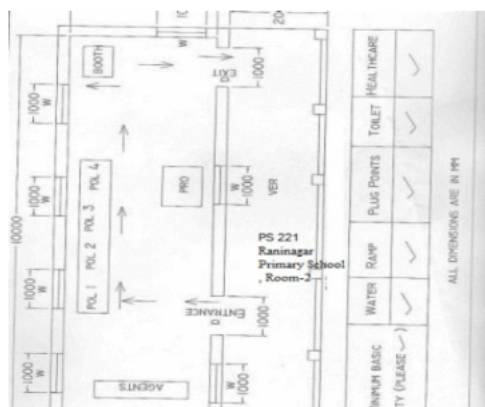

নির্বাচক নিবন্ধন আধিকারিকের স্বাক্ষর

Nazri Naksha

Google Map View

Polling Station Building Front View

Polling Station Front View

Cad View

Key MAP View

1 নাম : অরুণ দাস পিতার নাম: সুশান্ত দাস বাড়ির নং : n0003 বয়স : 32 লিঙ্গ : পুরুষ	ACY1138056 ফটো উপলব্ধ	2 নাম : নিমাই দাস পিতার নাম: সুশান্ত দাস বাড়ির নং : n0003 বয়স : 36 লিঙ্গ : পুরুষ	ACY1059039 ফটো উপলব্ধ	3 নাম : সুশান্ত দাস পিতার নাম: অভিরাম দাস বাড়ির নং : n0003 বয়স : 61 লিঙ্গ : পুরুষ	WB/08/054/585074 ফটো উপলব্ধ
4 নাম : প্রিয়শ্রী দাস স্বামীর নাম: নিমাই দাস বাড়ির নং : N0003 বয়স : 24 লিঙ্গ : মহিলা	ACY2402410 ফটো উপলব্ধ	5 নাম : বিউটি মন্ডল স্বামীর নাম: পিন্টু মন্ডল বাড়ির নং : এন0003 বয়স : 25 লিঙ্গ : মহিলা	ACY2480499 ফটো উপলব্ধ	6 নাম : অহল্লা স্বামীর নাম: সুশান্ত কুমার বাড়ির নং : n0003 বয়স : 73 লিঙ্গ : মহিলা	ACY2493203 ফটো উপলব্ধ
7 নাম : দ্বীপ কর্মকার মায়ের নাম: উমা কর্মকার বাড়ির নং : এন0022 বয়স : 22 লিঙ্গ : পুরুষ	ACY2528149 ফটো উপলব্ধ	8 নাম : মাধব কর্মকার পিতার নাম: অমরনাথ কর্মকার বাড়ির নং : n0019 বয়স : 35 লিঙ্গ : পুরুষ	ACY1370220 ফটো উপলব্ধ	9 নাম : পুনম কর্মকার পিতার নাম: পলাশ কর্মকার বাড়ির নং : এন0019 বয়স : 21 লিঙ্গ : মহিলা	ACY2650976 ফটো উপলব্ধ
10 নাম : শিবাই কর্মকার পিতার নাম: বিকাশ কর্মকার বাড়ির নং : এন0019 বয়স : 21 লিঙ্গ : পুরুষ	ACY2591196 ফটো উপলব্ধ	11 নাম : গীতা কর্মকার স্বামীর নাম: প্রকাশ কর্মকার বাড়ির নং : n0019 বয়স : 51 লিঙ্গ : মহিলা	ACY2489771 ফটো উপলব্ধ	12 নাম : সমপা কর্মকার স্বামীর নাম: বিলাশ কর্মকার বাড়ির নং : n0019 বয়স : 36 লিঙ্গ : মহিলা	ACY1370246 ফটো উপলব্ধ
13 নাম : তাপসী কর্মকার স্বামীর নাম: ইন্দ্রজিৎ কর্মকার বাড়ির নং : এন0022 বয়স : 40 লিঙ্গ : মহিলা	ACY2471001 ফটো উপলব্ধ	14 নাম : ডলি কর্মকার স্বামীর নাম: জয়দেব কর্মকার বাড়ির নং : n0018 বয়স : 56 লিঙ্গ : মহিলা	KWC1803188 ফটো উপলব্ধ	15 নাম : অর্চনা কর্মকার স্বামীর নাম: জগদীশ কর্মকার বাড়ির নং : n0021 বয়স : 53 লিঙ্গ : মহিলা	KWC2996031 ফটো উপলব্ধ
16 নাম : সনাতন কর্মকার পিতার নাম: পঞ্চানন কর্মকার বাড়ির নং : n0022 বয়স : 53 লিঙ্গ : পুরুষ	KWC1801885 ফটো উপলব্ধ	17 নাম : জয়দেব কর্মকার পিতার নাম: গনপতি কর্মকার বাড়ির নং : n0018 বয়স : 63 লিঙ্গ : পুরুষ	ACY2241206 ফটো উপলব্ধ	18 নাম : পুঙ্কর দাস পিতার নাম: নির্মল দাস বাড়ির নং : n0021 বয়স : 27 লিঙ্গ : পুরুষ	ACY1792209 ফটো উপলব্ধ
19 নাম : আশ্রিতা কর্মকার স্বামীর নাম: মাধব কর্মকার বাড়ির নং : N0019 বয়স : 29 লিঙ্গ : মহিলা	ACY2336964 ফটো উপলব্ধ	20 নাম : শুভ কর্মকার পিতার নাম: প্রকাশ কর্মকার বাড়ির নং : N0019 বয়স : 25 লিঙ্গ : পুরুষ	ACY2349538 ফটো উপলব্ধ	21 নাম : চন্দনা কর্মকার স্বামীর নাম: শঙ্কর কর্মকার বাড়ির নং : n0022 বয়স : 60 লিঙ্গ : মহিলা	KWC1802677 ফটো উপলব্ধ
22 নাম : শংকর কর্মকার পিতার নাম: পঞ্চানন কর্মকার বাড়ির নং : n0022 বয়স : 64 লিঙ্গ : পুরুষ	ACY2127322 ফটো উপলব্ধ	23 নাম : বর্ষা কর্মকার পিতার নাম: জয়দেব কর্মকার বাড়ির নং : এন0018 বয়স : 25 লিঙ্গ : মহিলা	ACY1979392 ফটো উপলব্ধ	24 নাম : প্রিয় কর্মকার পিতার নাম: কালু কর্মকার বাড়ির নং : এন0022 বয়স : 26 লিঙ্গ : পুরুষ	ACY1925098 ফটো উপলব্ধ
25 নাম : সুভাষ কর্মকার পিতার নাম: অমর কর্মকার বাড়ির নং : n0019 বয়স : 59 লিঙ্গ : পুরুষ	ACY2087856 ফটো উপলব্ধ	26 নাম : আলোময়ি কর্মকার স্বামীর নাম: অমর কর্মকার বাড়ির নং : n0019 বয়স : 76 লিঙ্গ : মহিলা	WB/08/054/585008 ফটো উপলব্ধ	27 নাম : অমর কর্মকার পিতার নাম: প্রভাশ কর্মকার বাড়ির নং : n0019 বয়স : 83 লিঙ্গ : পুরুষ	WB/08/054/585007 ফটো উপলব্ধ
28 নাম : দেবাংশু কর্মকার পিতার নাম: জয়দেব কর্মকার বাড়ির নং : n0018 বয়স : 28 লিঙ্গ : পুরুষ	ACY1695154 ফটো উপলব্ধ	29 নাম : মনোরমা কর্মকার স্বামীর নাম: সনাতন কর্মকার বাড়ির নং : n0022 বয়স : 36 লিঙ্গ : মহিলা	ACY1695113 ফটো উপলব্ধ	30 নাম : ইন্দ্রজিত কর্মকার পিতার নাম: পঞ্চানন কর্মকার বাড়ির নং : n0022 বয়স : 42 লিঙ্গ : পুরুষ	KWC2763860 ফটো উপলব্ধ