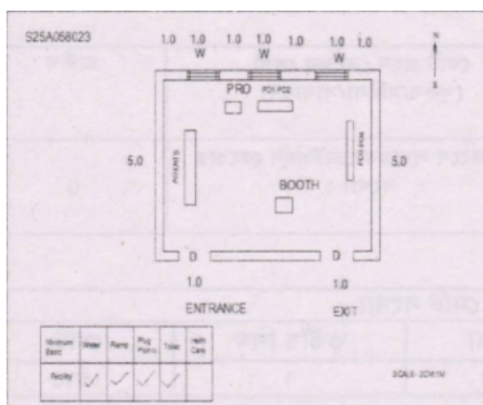

নির্বাচক নিবন্ধন আধিকারিকের স্বাক্ষর

Nazri Naksha

Google Map View

Polling Station Building Front View

Polling Station Front View

Cad View

Key MAP View

1 নাম : আব্দুল মজিদ খাঁ পিতার নাম : রসিদ খাঁ বাড়ির নং : n0074 বয়স : 51 লিঙ্গ : পুরুষ	WB/08/052/276420	ফটো উপলব্ধ	2 নাম : আজমিরা বিবি স্বামীর নাম : সাইফুদ্দিন বাড়ির নং : n0027 বয়স : 59 লিঙ্গ : মহিলা	WB/08/052/276442	ফটো উপলব্ধ	3 নাম : কারিশমা খাতুন স্বামীর নাম : আসাউদ্দিন সেখ বাড়ির নং : n0144 বয়স : 28 লিঙ্গ : মহিলা	ACY1868397	ফটো উপলব্ধ
4 নাম : বাণিকরুণা সেখ পিতার নাম : জহুরুল হক সেখ বাড়ির নং : এন0063 বয়স : 25 লিঙ্গ : পুরুষ	ACY1992957	ফটো উপলব্ধ	5 নাম : নাজিরা খাতুন স্বামীর নাম : নূর আলম সেখ বাড়ির নং : এন0020 বয়স : 32 লিঙ্গ : মহিলা	ACY1165216	ফটো উপলব্ধ	6 নাম : মাজিরা সেখ পিতার নাম : আব্দুল হক সেখ বাড়ির নং : এন0036 বয়স : 23 লিঙ্গ : পুরুষ	ACY1625417	ফটো উপলব্ধ
7 নাম : নাগমা খাতুন স্বামীর নাম : সেন্ট সেখ বাড়ির নং : এন0064 বয়স : 27 লিঙ্গ : মহিলা	ACY1992759	ফটো উপলব্ধ	8 নাম : রসুনা বিবি স্বামীর নাম : জারসেলিম সেখ বাড়ির নং : n0079 বয়স : 51 লিঙ্গ : মহিলা	FKG2911402	ফটো উপলব্ধ	9 নাম : সুরবিনা বিবি স্বামীর নাম : তেজু সেখ বাড়ির নং : n0060 বয়স : 56 লিঙ্গ : মহিলা	ACY2110674	ফটো উপলব্ধ
10 নাম : মতিবুল খাঁ পিতার নাম : এরসাদ খাঁ বাড়ির নং : n0076 বয়স : 51 লিঙ্গ : পুরুষ	ACY2110468	ফটো উপলব্ধ	11 নাম : তেজু সেখ পিতার নাম : আবেদিন সেখ বাড়ির নং : n0060 বয়স : 59 লিঙ্গ : পুরুষ	ACY2110666	ফটো উপলব্ধ	12 নাম : রুনি বিবি স্বামীর নাম : মাইদুল সেখ বাড়ির নং : n0020 বয়স : 40 লিঙ্গ : মহিলা	ACY0937888	ফটো উপলব্ধ
13 নাম : মহ শেখুল সেখ পিতার নাম : জোহক সেখ বাড়ির নং : n0063 বয়স : 54 লিঙ্গ : পুরুষ	ACY2110310	ফটো উপলব্ধ	14 নাম : বাবুল সেখ পিতার নাম : তাজের সেখ বাড়ির নং : n0111 বয়স : 55 লিঙ্গ : পুরুষ	ACY2110989	ফটো উপলব্ধ	15 নাম : সেন্ট সেখ পিতার নাম : এনারকলিন সেখ বাড়ির নং : n0064 বয়স : 35 লিঙ্গ : পুরুষ	ACY1529577	ফটো উপলব্ধ
16 নাম : ওহিদা বিবি স্বামীর নাম : মেহেতাবুল সেখ বাড়ির নং : n0017 বয়স : 41 লিঙ্গ : মহিলা	FKG3310778	ফটো উপলব্ধ	17 নাম : নূরসেদ সেখ পিতার নাম : ফরিদ সেখ বাড়ির নং : n0069 বয়স : 59 লিঙ্গ : পুরুষ	FKG2613289	ফটো উপলব্ধ	18 নাম : জারসেলিম সেখ পিতার নাম : আসালাম বাড়ির নং : n0079 বয়স : 56 লিঙ্গ : পুরুষ	ACY2110328	ফটো উপলব্ধ
19 নাম : চাঁদ সেখ পিতার নাম : আবদুল সেখ বাড়ির নং : n0076 বয়স : 60 লিঙ্গ : পুরুষ	ACY2110450	ফটো উপলব্ধ	20 নাম : আহমেদ সেখ পিতার নাম : সাম মহম্মদ সেখ বাড়ির নং : এন0008 বয়স : 25 লিঙ্গ : পুরুষ	ACY1992882	ফটো উপলব্ধ	21 নাম : মেহেতাবুল সেখ পিতার নাম : হাজিবুল সেখ বাড়ির নং : n0017 বয়স : 25 লিঙ্গ : পুরুষ	FKG2912731	ফটো উপলব্ধ
22 নাম : আসামুদ্দিন সেখ পিতার নাম : তেজু সেখ বাড়ির নং : এন0060 বয়স : 26 লিঙ্গ : পুরুষ	ACY1992338	ফটো উপলব্ধ	23 নাম : রিমা বিবি স্বামীর নাম : আসাদ সেখ বাড়ির নং : এন0006 বয়স : 28 লিঙ্গ : মহিলা	ACY1992452	ফটো উপলব্ধ	24 নাম : বাদসা খাতুন পিতার নাম : সাইফুদ্দিন খাঁ বাড়ির নং : এন0027 বয়স : 27 লিঙ্গ : পুরুষ	ACY1992429	ফটো উপলব্ধ
25 নাম : মাজিদা খাতুন স্বামীর নাম : আজমত সেখ বাড়ির নং : এন0015 বয়স : 27 লিঙ্গ : মহিলা	ACY1993252	ফটো উপলব্ধ	26 নাম : ওসি সেখ পিতার নাম : সেরাফত সেখ বাড়ির নং : এন0015 বয়স : 28 লিঙ্গ : পুরুষ	ACY1993278	ফটো উপলব্ধ	27 নাম : আব হাসিনা সেখ পিতার নাম : মাহলু সেখ বাড়ির নং : n0044 বয়স : 28 লিঙ্গ : পুরুষ	ACY1730290	ফটো উপলব্ধ
28 নাম : সেন্ট সেখ পিতার নাম : হাজু সেখ বাড়ির নং : এন0006 বয়স : 23 লিঙ্গ : পুরুষ	ACY1269216	ফটো উপলব্ধ	29 নাম : ফেরামুন সেখ পিতার নাম : আবুল সেখ বাড়ির নং : n0033 বয়স : 29 লিঙ্গ : পুরুষ	ACY1730118	ফটো উপলব্ধ	30 নাম : রুমজান সেখ পিতার নাম : সেরাফত সেখ বাড়ির নং : এন0033 বয়স : 28 লিঙ্গ : পুরুষ	ACY1730092	ফটো উপলব্ধ