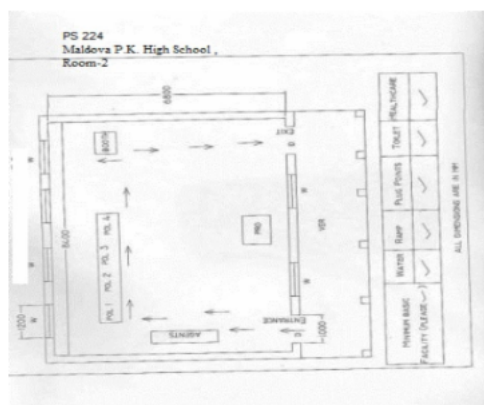

নির্বাচক নিবন্ধন আধিকারিকের স্বাক্ষর

Nazri Naksha

Google Map View

Polling Station Building Front View

Polling Station Front View

Cad View

Key MAP View

1 নাম : মনীজা বিবি স্বামীর নাম: মুর্তজা সেখ বাড়ির নং : n0028 বয়স : 57 লিঙ্গ : মহিলা	KWC2997245 ফটো উপলব্ধ	2 নাম : মুস্তাফা সেখ পিতার নাম: মনসুর সেখ বাড়ির নং : n0028 বয়স : 56 লিঙ্গ : পুরুষ	WB/08/054/594281 ফটো উপলব্ধ	3 নাম : টগরী বিবি স্বামীর নাম: মোস্তাফিজুল সেখ বাড়ির নং : n0036 বয়স : 39 লিঙ্গ : মহিলা	ACY1230523 ফটো উপলব্ধ
4 নাম : হায়াত সেখ পিতার নাম: বাহার আলি বাড়ির নং : n0036 বয়স : 49 লিঙ্গ : পুরুষ	WB/08/054/594025 ফটো উপলব্ধ	5 নাম : রব্বান সেখ পিতার নাম: বাহার আলি বাড়ির নং : n0036 বয়স : 47 লিঙ্গ : পুরুষ	KWC2439263 ফটো উপলব্ধ	6 নাম : মুসলেমা বিবি স্বামীর নাম: সুফল সেখ বাড়ির নং : n0127 বয়স : 42 লিঙ্গ : মহিলা	KWC2439214 ফটো উপলব্ধ
7 নাম : ববি বিবি স্বামীর নাম: আনিকুল সেখ বাড়ির নং : n0127 বয়স : 33 লিঙ্গ : মহিলা	ACY1371913 ফটো উপলব্ধ	8 নাম : সহিদুল সেখ পিতার নাম: আব্দুল খালেক বাড়ির নং : n0127 বয়স : 31 লিঙ্গ : পুরুষ	ACY1372093 ফটো উপলব্ধ	9 নাম : মানোদা বিবি স্বামীর নাম: নূরশাদ সেখ বাড়ির নং : n0129 বয়স : 76 লিঙ্গ : মহিলা	WB/08/054/594127 ফটো উপলব্ধ
10 নাম : মহরম সেখ পিতার নাম: বসির সেখ বাড়ির নং : n0136 বয়স : 60 লিঙ্গ : পুরুষ	KWC2418481 ফটো উপলব্ধ	11 নাম : কদবানু বিবি স্বামীর নাম: আয়েস আলি বাড়ির নং : n0017 বয়স : 70 লিঙ্গ : মহিলা	ACY2096949 ফটো উপলব্ধ	12 নাম : আলম সেখ পিতার নাম: আয়েস আলি বাড়ির নং : n0017 বয়স : 44 লিঙ্গ : পুরুষ	KWC2438653 ফটো উপলব্ধ
13 নাম : জিয়াবুল সেখ পিতার নাম: মফেজ সেখ বাড়ির নং : n0034 বয়স : 36 লিঙ্গ : পুরুষ	ACY1016476 ফটো উপলব্ধ	14 নাম : সাফিকুল রহমান পিতার নাম: আব্দুল সালাম রহমান বাড়ির নং : n0009 বয়স : 66 লিঙ্গ : পুরুষ	KWC1899079 ফটো উপলব্ধ	15 নাম : নাসির সেখ পিতার নাম: আব্দুল সালাম বাড়ির নং : n0009 বয়স : 61 লিঙ্গ : পুরুষ	WB/08/054/594006 ফটো উপলব্ধ
16 নাম : আনোয়ার বিবি স্বামীর নাম: নাসির সেখ বাড়ির নং : n0009 বয়স : 56 লিঙ্গ : মহিলা	ACY2501708 ফটো উপলব্ধ	17 নাম : দুলব বিবি স্বামীর নাম: সেফ্ট সেখ বাড়ির নং : n0026 বয়স : 66 লিঙ্গ : মহিলা	WB/08/054/594288 ফটো উপলব্ধ	18 নাম : মমেদা বিবি স্বামীর নাম: আব্দুল রশিদ বাড়ির নং : n0004 বয়স : 61 লিঙ্গ : মহিলা	WB/08/054/594099 ফটো উপলব্ধ
19 নাম : লালচাঁদ সেখ পিতার নাম: আব্দুল রশিদ বাড়ির নং : n0004 বয়স : 31 লিঙ্গ : পুরুষ	ACY1496793 ফটো উপলব্ধ	20 নাম : মোঃ আজিজুল সেখ পিতার নাম: আব্দুল কালাম সেখ বাড়ির নং : n0013 বয়স : 29 লিঙ্গ : পুরুষ	ACY1696376 ফটো উপলব্ধ	21 নাম : আলি মোস্তাফিজ পিতার নাম: রশিদ সেখ বাড়ির নং : n0077 বয়স : 31 লিঙ্গ : পুরুষ	KWC3175171 ফটো উপলব্ধ
22 নাম : সেলিম সেখ পিতার নাম: মানিক সেখ বাড়ির নং : n0072 বয়স : 34 লিঙ্গ : পুরুষ	ACY1016419 ফটো উপলব্ধ	23 নাম : আলিম সেখ পিতার নাম: মানিক সেখ বাড়ির নং : n0072 বয়স : 30 লিঙ্গ : পুরুষ	ACY1496942 ফটো উপলব্ধ	24 নাম : টনটনি বিবি স্বামীর নাম: মাইকুল আলম বাড়ির নং : n0081 বয়স : 36 লিঙ্গ : মহিলা	ACY1230317 ফটো উপলব্ধ
25 নাম : সোলেমান সেখ পিতার নাম: রসিদ সেখ বাড়ির নং : n0082 বয়স : 61 লিঙ্গ : পুরুষ	ACY2096824 ফটো উপলব্ধ	26 নাম : কহিনুর বিবি স্বামীর নাম: নয়েশ সেখ বাড়ির নং : n0078 বয়স : 61 লিঙ্গ : মহিলা	WB/08/054/594129 ফটো উপলব্ধ	27 নাম : মহোব্বল সেখ পিতার নাম: নয়েশ সেখ বাড়ির নং : n0078 বয়স : 32 লিঙ্গ : পুরুষ	ACY1596089 ফটো উপলব্ধ
28 নাম : তুনজেরা বিবি পিতার নাম: ফজল সেখ বাড়ির নং : n0115 বয়স : 39 লিঙ্গ : মহিলা	ACY1230531 ফটো উপলব্ধ	29 নাম : কারেজ সেখ পিতার নাম: জয়নাল সেখ বাড়ির নং : n0124 বয়স : 32 লিঙ্গ : পুরুষ	ACY1230515 ফটো উপলব্ধ	30 নাম : ফতেমা বেওয়া স্বামীর নাম: রব্বান সেখ বাড়ির নং : n0124 বয়স : 51 লিঙ্গ : মহিলা	ACY1372184 ফটো উপলব্ধ