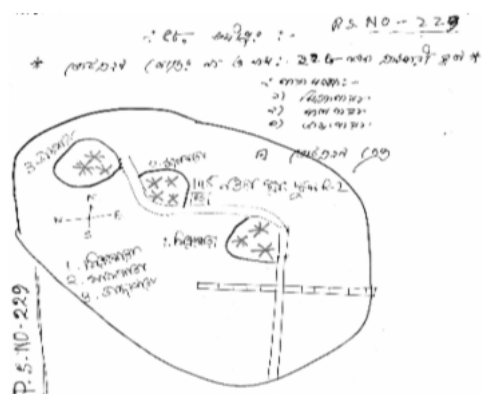

Nazri Naksha