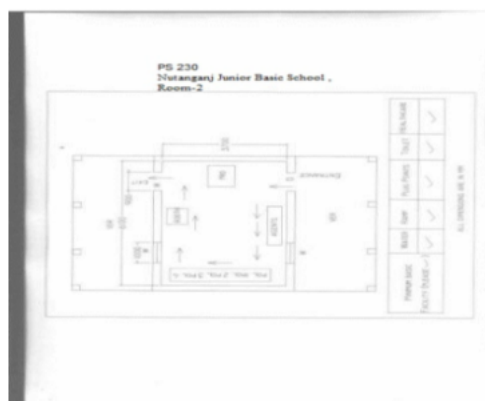

নির্বাচক নিবন্ধন আধিকারিকের স্বাক্ষর

Nazri Naksha

Google Map View

Polling Station Building Front View

Polling Station Front View

Cad View

Key MAP View

|   |                  |   |                  |  |                  |
|---|------------------|---|------------------|--|------------------|
| 1<br>নাম : গোলাম মাসুদ<br>পিতার নাম: আব্দুল লতিফ<br>বাড়ির নং : এন0042<br>বয়স : 30 লিঙ্গ : পুরুষ   | ACY1499532       | 2<br>নাম : মজিবুল সেখ<br>পিতার নাম: বাসেদ সেখ<br>বাড়ির নং : n0067<br>বয়স : 53 লিঙ্গ : পুরুষ             | WB/08/054/609582 | 3<br>নাম : আজিবুল সেখ<br>পিতার নাম: বাসেদ সেখ<br>বাড়ির নং : n0067<br>বয়স : 32 লিঙ্গ : পুরুষ          | ACY1375781       |
| 4<br>নাম : তাজিকুল সেখ<br>পিতার নাম: বাসেদ সেখ<br>বাড়ির নং : n0067<br>বয়স : 39 লিঙ্গ : পুরুষ      | ACY0769687       | 5<br>নাম : মনজেরা বিবি<br>স্বামীর নাম: কাজিবুল সেখ<br>বাড়ির নং : n0067<br>বয়স : 39 লিঙ্গ : মহিলা        | ACY1499813       | 6<br>নাম : জাহানারা বিবি<br>স্বামীর নাম: কাজিবুল সেখ<br>বাড়ির নং : n0067<br>বয়স : 39 লিঙ্গ : মহিলা   | KWC2774511       |
| 7<br>নাম : মোরজিনা খাতুন<br>স্বামীর নাম: আসগর আলি<br>বাড়ির নং : n0065<br>বয়স : 32 লিঙ্গ : মহিলা   | ACY1375807       | 8<br>নাম : জিয়াবুল সেখ<br>পিতার নাম: দিল মহম্মাদ সেখ<br>বাড়ির নং : n0065<br>বয়স : 40 লিঙ্গ : পুরুষ     | ACY1232933       | 9<br>নাম : লুৎফা বিবি<br>স্বামীর নাম: খলিল সেখ<br>বাড়ির নং : n0069<br>বয়স : 42 লিঙ্গ : মহিলা         | ACY1141175       |
| 10<br>নাম : টুটুল সেখ<br>পিতার নাম: বলাই সেখ<br>বাড়ির নং : n0039<br>বয়স : 34 লিঙ্গ : পুরুষ        | ACY1141092       | 11<br>নাম : লালবর সেখ<br>পিতার নাম: গণি সেখ<br>বাড়ির নং : n0040<br>বয়স : 52 লিঙ্গ : পুরুষ               | WB/08/054/609522 | 12<br>নাম : গোলেদুর বেওয়া<br>স্বামীর নাম: ফরমান সেখ<br>বাড়ির নং : n0043<br>বয়স : 86 লিঙ্গ : মহিলা   | ACY2694818       |
| 13<br>নাম : সাদেনুর বিবি<br>স্বামীর নাম: নাজির সেখ<br>বাড়ির নং : n0044<br>বয়স : 81 লিঙ্গ : মহিলা  | WB/08/054/609631 | 14<br>নাম : আলম সেখ<br>পিতার নাম: নৈমুদ্দিন সেখ<br>বাড়ির নং : n0038<br>বয়স : 32 লিঙ্গ : পুরুষ           | ACY1375849       | 15<br>নাম : চেনু বিবি<br>স্বামীর নাম: বলাই সেখ<br>বাড়ির নং : n0039<br>বয়স : 61 লিঙ্গ : মহিলা         | WB/08/054/609517 |
| 16<br>নাম : সাজাহান সেখ<br>পিতার নাম: কালু সেখ<br>বাড়ির নং : n0040<br>বয়স : 28 লিঙ্গ : পুরুষ      | ACY1795491       | 17<br>নাম : মমজাদ সেখ<br>পিতার নাম: রশিদ সেখ<br>বাড়ির নং : n0072<br>বয়স : 28 লিঙ্গ : পুরুষ              | ACY1698620       | 18<br>নাম : জয়লাল সেখ<br>পিতার নাম: গণি সেখ<br>বাড়ির নং : n0040<br>বয়স : 28 লিঙ্গ : পুরুষ           | ACY1698661       |
| 19<br>নাম : ওমার ফারুক<br>পিতার নাম: আনারুল ইসলাম<br>বাড়ির নং : n0083<br>বয়স : 28 লিঙ্গ : পুরুষ   | ACY1698703       | 20<br>নাম : মুশাফির সেখ<br>পিতার নাম: বরজাহান সেখ<br>বাড়ির নং : n0044<br>বয়স : 36 লিঙ্গ : পুরুষ         | ACY1232834       | 21<br>নাম : সুরফাতুন বিবি<br>স্বামীর নাম: বরজাহান সেখ<br>বাড়ির নং : n0044<br>বয়স : 58 লিঙ্গ : মহিলা  | WB/08/054/609633 |
| 22<br>নাম : নরজাহান বিবি<br>স্বামীর নাম: সফিকুল আলম<br>বাড়ির নং : n0044<br>বয়স : 38 লিঙ্গ : মহিলা | KWC3176294       | 23<br>নাম : জামালউদ্দিন সেখ<br>পিতার নাম: আব্দুল বারি সেখ<br>বাড়ির নং : n0060<br>বয়স : 32 লিঙ্গ : পুরুষ | ACY1375930       | 24<br>নাম : তার্জোমা বিবি<br>স্বামীর নাম: আব্দুল রফিক<br>বাড়ির নং : n0060<br>বয়স : 49 লিঙ্গ : মহিলা  | ACY2500841       |
| 25<br>নাম : আব্দুল রফিক<br>পিতার নাম: মোবারক সেখ<br>বাড়ির নং : n0060<br>বয়স : 56 লিঙ্গ : পুরুষ    | ACY2498053       | 26<br>নাম : হাসনাবানু বিবি<br>স্বামীর নাম: আব্দুল সালাম<br>বাড়ির নং : n0042<br>বয়স : 52 লিঙ্গ : মহিলা   | ACY2694420       | 27<br>নাম : কাঁচেনুর খাতুন<br>স্বামীর নাম: জাকিরুল সেখ<br>বাড়ির নং : n0063<br>বয়স : 37 লিঙ্গ : মহিলা | ACY1598382       |
| 28<br>নাম : জাকিরুল সেখ<br>পিতার নাম: সিদ্দিক সেখ<br>বাড়ির নং : n0063<br>বয়স : 37 লিঙ্গ : পুরুষ   | ACY1140862       | 29<br>নাম : আব্দুল বারিক<br>পিতার নাম: সিদ্দিক সেখ<br>বাড়ির নং : n0063<br>বয়স : 38 লিঙ্গ : পুরুষ        | ACY1018944       | 30<br>নাম : লক্ষী বিবি<br>স্বামীর নাম: সিদ্দিক সেখ<br>বাড়ির নং : n0063<br>বয়স : 54 লিঙ্গ : মহিলা     | ACY1018860       |