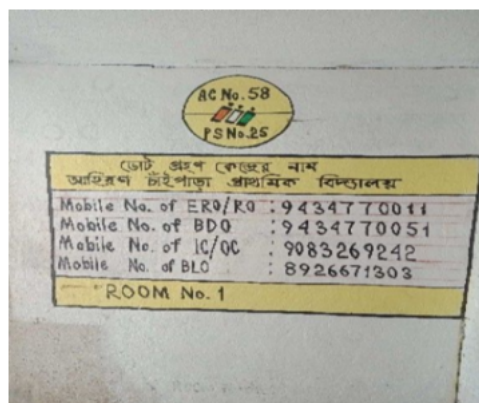

নির্বাচক নিবন্ধন আধিকারিকের স্বাক্ষর

Nazri Naksha

Google Map View

Polling Station Building Front View

Polling Station Front View

Cad View

Key MAP View

1 নাম : রাধা মন্ডল ঘোষ স্বামীর নাম: সঞ্জীব ঘোষ বাড়ির নং : N0075 বয়স : 25 লিঙ্গ : মহিলা	ACY2181055 ফটো উপলব্ধ	2 নাম : মন্দিরা রায় ঘোষ স্বামীর নাম: চিত্তরঞ্জন ঘোষ বাড়ির নং : n0075 বয়স : 31 লিঙ্গ : মহিলা	ZMU1334028 ফটো উপলব্ধ	3 নাম : বিকাশ ঘোষ পিতার নাম: ধীরেন্দ্র ঘোষ বাড়ির নং : n0025 বয়স : 51 লিঙ্গ : পুরুষ	WB/08/052/279018 ফটো উপলব্ধ
4 নাম : মোসুমী ঘোষ স্বামীর নাম: জয়দেব ঘোষ বাড়ির নং : n0025 বয়স : 34 লিঙ্গ : মহিলা	ACY1606755 ফটো উপলব্ধ	5 নাম : জয়দেব ঘোষ পিতার নাম: ধীরেন্দ্রনাথ ঘোষ বাড়ির নং : n0025 বয়স : 42 লিঙ্গ : পুরুষ	FKG2614436 ফটো উপলব্ধ	6 নাম : অমরকুমার ঘোষ পিতার নাম: ধীরেন্দ্রনাথ ঘোষ বাড়ির নং : n0025 বয়স : 53 লিঙ্গ : পুরুষ	WB/08/052/279017 ফটো উপলব্ধ
7 নাম : পূর্ণিমা ঘোষ স্বামীর নাম: অধীর ঘোষ বাড়ির নং : n0020 বয়স : 52 লিঙ্গ : মহিলা	WB/08/052/279007 ফটো উপলব্ধ	8 নাম : অধীর ঘোষ পিতার নাম: সুরেন্দ্র ঘোষ বাড়ির নং : n0020 বয়স : 56 লিঙ্গ : পুরুষ	FKG3223344 ফটো উপলব্ধ	9 নাম : আলা ঘোষ স্বামীর নাম: গৌতম ঘোষ বাড়ির নং : n0020 বয়স : 54 লিঙ্গ : মহিলা	WB/08/052/279004 ফটো উপলব্ধ
10 নাম : গৌতম ঘোষ পিতার নাম: সুরেন্দ্র ঘোষ বাড়ির নং : n0020 বয়স : 61 লিঙ্গ : পুরুষ	ACY2692895 ফটো উপলব্ধ	11 নাম : বাপন ঘোষ পিতার নাম: সন্তোষ ঘোষ বাড়ির নং : n0020 বয়স : 32 লিঙ্গ : পুরুষ	ACY1411107 ফটো উপলব্ধ	12 নাম : সন্তোষ ঘোষ পিতার নাম: সুরেন্দ্র ঘোষ বাড়ির নং : n0020 বয়স : 66 লিঙ্গ : পুরুষ	WB/08/052/279001 ফটো উপলব্ধ
13 নাম : দুর্গা ঘোষ স্বামীর নাম: সুরেন্দ্র ঘোষ বাড়ির নং : n0020 বয়স : 81 লিঙ্গ : মহিলা	WB/08/052/279005 ফটো উপলব্ধ	14 নাম : সন্তোষী ঘোষ স্বামীর নাম: বাপন ঘোষ বাড়ির নং : n0031 বয়স : 44 লিঙ্গ : মহিলা	ACY1032036 ফটো উপলব্ধ	15 নাম : দীপা ঘোষ স্বামীর নাম: দশরথ ঘোষ বাড়ির নং : n0029 বয়স : 39 লিঙ্গ : মহিলা	ACY1165984 ফটো উপলব্ধ
16 নাম : দশরথ ঘোষ পিতার নাম: কলেশ চন্দ্র ঘোষ বাড়ির নং : n0029 বয়স : 46 লিঙ্গ : পুরুষ	FKG2614394 ফটো উপলব্ধ	17 নাম : সুমিত্রা ঘোষ স্বামীর নাম: দীপক ঘোষ বাড়ির নং : n0029 বয়স : 49 লিঙ্গ : মহিলা	FKG1376300 ফটো উপলব্ধ	18 নাম : প্রসেনজিৎ ঘোষ পিতার নাম: লালচাঁদ ঘোষ বাড়ির নং : n0029 বয়স : 33 লিঙ্গ : পুরুষ	ACY1267897 ফটো উপলব্ধ
19 নাম : জ্যোৎস্না ঘোষ স্বামীর নাম: লালচাঁদ ঘোষ বাড়ির নং : n0029 বয়স : 50 লিঙ্গ : মহিলা	WB/08/052/279269 ফটো উপলব্ধ	20 নাম : লালচাঁদ ঘোষ পিতার নাম: কলেশ ঘোষ বাড়ির নং : n0029 বয়স : 55 লিঙ্গ : পুরুষ	WB/08/052/279268 ফটো উপলব্ধ	21 নাম : শোভা ঘোষ স্বামীর নাম: কলেশ ঘোষ বাড়ির নং : n0029 বয়স : 74 লিঙ্গ : মহিলা	WB/08/052/279267 ফটো উপলব্ধ
22 নাম : তপ্তিরানী ঘোষ স্বামীর নাম: ষষ্টিচরন ঘোষ বাড়ির নং : n0028 বয়স : 50 লিঙ্গ : মহিলা	WB/08/052/279026 ফটো উপলব্ধ	23 নাম : সপ্তমী ঘোষ স্বামীর নাম: অতুল ঘোষ বাড়ির নং : n0028 বয়স : 48 লিঙ্গ : মহিলা	FKG2614402 ফটো উপলব্ধ	24 নাম : অতুল চন্দ্র ঘোষ পিতার নাম: লালচাঁদ ঘোষ বাড়ির নং : n0028 বয়স : 55 লিঙ্গ : পুরুষ	ACY2659589 ফটো উপলব্ধ
25 নাম : দেবানী ঘোষ পিতার নাম: পশুপতি ঘোষ বাড়ির নং : n0028 বয়স : 32 লিঙ্গ : পুরুষ	ACY1166065 ফটো উপলব্ধ	26 নাম : ফাল্গুনী ঘোষ স্বামীর নাম: পশুপতি ঘোষ বাড়ির নং : n0028 বয়স : 51 লিঙ্গ : মহিলা	WB/08/052/279023 ফটো উপলব্ধ	27 নাম : পশুপতি ঘোষ পিতার নাম: নাকফোড় ঘোষ বাড়ির নং : n0028 বয়স : 59 লিঙ্গ : পুরুষ	WB/08/052/279022 ফটো উপলব্ধ
28 নাম : দিপক কুমার ঘোষ পিতার নাম: সমীর ঘোষ বাড়ির নং : n0028 বয়স : 32 লিঙ্গ : পুরুষ	ACY1166024 ফটো উপলব্ধ	29 নাম : ভাগ্যবতী ঘোষ স্বামীর নাম: সমীর ঘোষ বাড়ির নং : n0028 বয়স : 56 লিঙ্গ : মহিলা	ACY2706539 ফটো উপলব্ধ	30 নাম : রেবা ঘোষ স্বামীর নাম: সুকুমার ঘোষ বাড়ির নং : n0026 বয়স : 33 লিঙ্গ : মহিলা	ACY1073139 ফটো উপলব্ধ