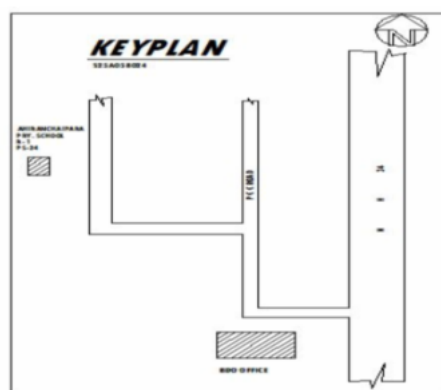

নির্বাচক নিবন্ধন আধিকারিকের স্বাক্ষর

Nazri Naksha

Google Map View

Polling Station Building Front View

Polling Station Front View

Cad View

Key MAP View

1 নাম : রাধা মন্ডল ঘোষ স্বামীর নাম: সঞ্জীব ঘোষ বাড়ির নং : N0075 বয়স : 25 লিঙ্গ : মহিলা	ACY2181055 ফটো উপলব্ধ	2 নাম : মন্দিরা রায় ঘোষ স্বামীর নাম: চিত্তরঞ্জন ঘোষ বাড়ির নং : n0075 বয়স : 31 লিঙ্গ : মহিলা	ZMU1334028 ফটো উপলব্ধ	3 নাম : বিকাশ ঘোষ পিতার নাম: ধীরেন্দ্র ঘোষ বাড়ির নং : n0025 বয়স : 51 লিঙ্গ : পুরুষ	WB/08/052/279018 ফটো উপলব্ধ
4 নাম : মোসুমী ঘোষ স্বামীর নাম: জয়দেব ঘোষ বাড়ির নং : n0025 বয়স : 34 লিঙ্গ : মহিলা	ACY1606755 ফটো উপলব্ধ	5 নাম : জয়দেব ঘোষ পিতার নাম: ধীরেন্দ্রনাথ ঘোষ বাড়ির নং : n0025 বয়স : 42 লিঙ্গ : পুরুষ	FKG2614436 ফটো উপলব্ধ	6 নাম : অমরকুমার ঘোষ পিতার নাম: ধীরেন্দ্রনাথ ঘোষ বাড়ির নং : n0025 বয়স : 53 লিঙ্গ : পুরুষ	WB/08/052/279017 ফটো উপলব্ধ
7 নাম : পূর্ণিমা ঘোষ স্বামীর নাম: অধীর ঘোষ বাড়ির নং : n0020 বয়স : 52 লিঙ্গ : মহিলা	WB/08/052/279007 ফটো উপলব্ধ	8 নাম : অধীর ঘোষ পিতার নাম: সুরেন্দ্র ঘোষ বাড়ির নং : n0020 বয়স : 56 লিঙ্গ : পুরুষ	FKG3223344 ফটো উপলব্ধ	9 নাম : আলা ঘোষ স্বামীর নাম: গৌতম ঘোষ বাড়ির নং : n0020 বয়স : 54 লিঙ্গ : মহিলা	WB/08/052/279004 ফটো উপলব্ধ
10 নাম : গৌতম ঘোষ পিতার নাম: সুরেন্দ্র ঘোষ বাড়ির নং : n0020 বয়স : 61 লিঙ্গ : পুরুষ	ACY2692895 ফটো উপলব্ধ	11 নাম : বাপন ঘোষ পিতার নাম: সন্তোষ ঘোষ বাড়ির নং : n0020 বয়স : 32 লিঙ্গ : পুরুষ	ACY1411107 ফটো উপলব্ধ	12 নাম : সন্তোষ ঘোষ পিতার নাম: সুরেন্দ্র ঘোষ বাড়ির নং : n0020 বয়স : 66 লিঙ্গ : পুরুষ	WB/08/052/279001 ফটো উপলব্ধ
13 নাম : দুর্গা ঘোষ স্বামীর নাম: সুরেন্দ্র ঘোষ বাড়ির নং : n0020 বয়স : 81 লিঙ্গ : মহিলা	WB/08/052/279005 ফটো উপলব্ধ	14 নাম : সন্তোষী ঘোষ স্বামীর নাম: বাপন ঘোষ বাড়ির নং : n0031 বয়স : 44 লিঙ্গ : মহিলা	ACY1032036 ফটো উপলব্ধ	15 নাম : দীপা ঘোষ স্বামীর নাম: দশরথ ঘোষ বাড়ির নং : n0029 বয়স : 39 লিঙ্গ : মহিলা	ACY1165984 ফটো উপলব্ধ
16 নাম : দশরথ ঘোষ পিতার নাম: কলেশ চন্দ্র ঘোষ বাড়ির নং : n0029 বয়স : 46 লিঙ্গ : পুরুষ	FKG2614394 ফটো উপলব্ধ	17 নাম : সুমিত্রা ঘোষ স্বামীর নাম: দীপক ঘোষ বাড়ির নং : n0029 বয়স : 49 লিঙ্গ : মহিলা	FKG1376300 ফটো উপলব্ধ	18 নাম : প্রসেনজিৎ ঘোষ পিতার নাম: লালচাঁদ ঘোষ বাড়ির নং : n0029 বয়স : 33 লিঙ্গ : পুরুষ	ACY1267897 ফটো উপলব্ধ
19 নাম : জ্যোৎস্না ঘোষ স্বামীর নাম: লালচাঁদ ঘোষ বাড়ির নং : n0029 বয়স : 50 লিঙ্গ : মহিলা	WB/08/052/279269 ফটো উপলব্ধ	20 নাম : লালচাঁদ ঘোষ পিতার নাম: কলেশ ঘোষ বাড়ির নং : n0029 বয়স : 55 লিঙ্গ : পুরুষ	WB/08/052/279268 ফটো উপলব্ধ	21 নাম : শোভা ঘোষ স্বামীর নাম: কলেশ ঘোষ বাড়ির নং : n0029 বয়স : 74 লিঙ্গ : মহিলা	WB/08/052/279267 ফটো উপলব্ধ
22 নাম : তপ্তিরানী ঘোষ স্বামীর নাম: ষষ্টিচরন ঘোষ বাড়ির নং : n0028 বয়স : 50 লিঙ্গ : মহিলা	WB/08/052/279026 ফটো উপলব্ধ	23 নাম : সপ্তমী ঘোষ স্বামীর নাম: অতুল ঘোষ বাড়ির নং : n0028 বয়স : 48 লিঙ্গ : মহিলা	FKG2614402 ফটো উপলব্ধ	24 নাম : অতুল চন্দ্র ঘোষ পিতার নাম: লালচাঁদ ঘোষ বাড়ির নং : n0028 বয়স : 55 লিঙ্গ : পুরুষ	ACY2659589 ফটো উপলব্ধ
25 নাম : দেবানী ঘোষ পিতার নাম: পশুপতি ঘোষ বাড়ির নং : n0028 বয়স : 32 লিঙ্গ : পুরুষ	ACY1166065 ফটো উপলব্ধ	26 নাম : ফাল্গুনী ঘোষ স্বামীর নাম: পশুপতি ঘোষ বাড়ির নং : n0028 বয়স : 51 লিঙ্গ : মহিলা	WB/08/052/279023 ফটো উপলব্ধ	27 নাম : পশুপতি ঘোষ পিতার নাম: নাকফোড় ঘোষ বাড়ির নং : n0028 বয়স : 59 লিঙ্গ : পুরুষ	WB/08/052/279022 ফটো উপলব্ধ
28 নাম : দিপক কুমার ঘোষ পিতার নাম: সমীর ঘোষ বাড়ির নং : n0028 বয়স : 32 লিঙ্গ : পুরুষ	ACY1166024 ফটো উপলব্ধ	29 নাম : ভাগ্যবতী ঘোষ স্বামীর নাম: সমীর ঘোষ বাড়ির নং : n0028 বয়স : 56 লিঙ্গ : মহিলা	ACY2706539 ফটো উপলব্ধ	30 নাম : রেবা ঘোষ স্বামীর নাম: সুকুমার ঘোষ বাড়ির নং : n0026 বয়স : 33 লিঙ্গ : মহিলা	ACY1073139 ফটো উপলব্ধ