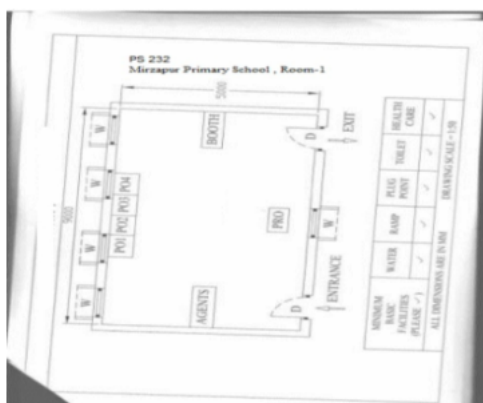

নির্বাচক নিবন্ধন আধিকারিকের স্বাক্ষর

Nazri Naksha

Google Map View

Polling Station Building Front View

Polling Station Front View

Cad View

Key MAP View

1 নাম : বাসেরুল বেওয়া স্বামীর নাম: মুরসেদ সেখ বাড়ির নং : n0051 বয়স : 83 লিঙ্গ : মহিলা ফটো উপলব্ধ	WB/08/053/000202	2 নাম : সেজামুদ্দিন সেখ পিতার নাম: একরামুল হক বাড়ির নং : n0059 বয়স : 57 লিঙ্গ : পুরুষ ফটো উপলব্ধ	ACY2045243	3 নাম : শীষ মহম্মদ পিতার নাম: মোস্তফা সেখ বাড়ির নং : n0075 বয়স : 31 লিঙ্গ : পুরুষ ফটো উপলব্ধ	ACY1376383
4 নাম : সামাদ সেখ পিতার নাম: মোস্তফা সেখ বাড়ির নং : n0075 বয়স : 32 লিঙ্গ : পুরুষ ফটো উপলব্ধ	KNZ2530103	5 নাম : মাহেয়াবীবি স্বামীর নাম: জামাল সেখ বাড়ির নং : n0075 বয়স : 32 লিঙ্গ : মহিলা ফটো উপলব্ধ	ACY1376458	6 নাম : জামাল সেখ পিতার নাম: মোস্তফা সেখ বাড়ির নং : n0075 বয়স : 32 লিঙ্গ : পুরুষ ফটো উপলব্ধ	ACY1019371
7 নাম : জমা বিবি স্বামীর নাম: কামাল সেখ বাড়ির নং : n0075 বয়স : 32 লিঙ্গ : মহিলা ফটো উপলব্ধ	ACY1233477	8 নাম : রেকসোনা খাতুন পিতার নাম: আবুবাকার সেখ বাড়ির নং : n0106 বয়স : 29 লিঙ্গ : মহিলা ফটো উপলব্ধ	ACY1699230	9 নাম : জয়েলা সেখ পিতার নাম: আবুবাকার সেখ বাড়ির নং : n0106 বয়স : 28 লিঙ্গ : পুরুষ ফটো উপলব্ধ	ACY1699222
10 নাম : রোনজিনা বিবি স্বামীর নাম: শীষ মহম্মদ বাড়ির নং : n0075 বয়স : 29 লিঙ্গ : মহিলা ফটো উপলব্ধ	ACY1699123	11 নাম : জামাল সেখ পিতার নাম: জালাল সেখ বাড়ির নং : n0251 বয়স : 47 লিঙ্গ : পুরুষ ফটো উপলব্ধ	ACY0775718	12 নাম : জহির সেখ পিতার নাম: একরামুল সেখ বাড়ির নং : n0083 বয়স : 30 লিঙ্গ : পুরুষ ফটো উপলব্ধ	ACY1500081
13 নাম : রীনা বিবি স্বামীর নাম: একরামুল সেখ বাড়ির নং : n0083 বয়স : 55 লিঙ্গ : মহিলা ফটো উপলব্ধ	ACY2045169	14 নাম : মিমমা বিবি স্বামীর নাম: টিপু সেখ বাড়ির নং : n0083 বয়স : 45 লিঙ্গ : মহিলা ফটো উপলব্ধ	KNZ2621241	15 নাম : কুলসুন বিবি স্বামীর নাম: নূর ইসলাম বাড়ির নং : n0039 বয়স : 55 লিঙ্গ : মহিলা ফটো উপলব্ধ	ACY2045300
16 নাম : নূর ইসলাম পিতার নাম: আহাম্মদ সেখ বাড়ির নং : n0039 বয়স : 60 লিঙ্গ : পুরুষ ফটো উপলব্ধ	ACY2045318	17 নাম : নূর হাঞ্জলা পিতার নাম: নূরুল ইসলাম বাড়ির নং : n0077 বয়স : 28 লিঙ্গ : পুরুষ ফটো উপলব্ধ	ACY1699172	18 নাম : ডেজিনা বিবি স্বামীর নাম: কাজেম সেখ বাড়ির নং : n0005 বয়স : 30 লিঙ্গ : মহিলা ফটো উপলব্ধ	ACY1599026
19 নাম : কুলসুম বিবি স্বামীর নাম: লেকার সেখ বাড়ির নং : n0081 বয়স : 32 লিঙ্গ : মহিলা ফটো উপলব্ধ	ACY1796002	20 নাম : সিমা খাতুন স্বামীর নাম: সিদ্দিক সেখ বাড়ির নং : n0080 বয়স : 27 লিঙ্গ : মহিলা ফটো উপলব্ধ	ACY1796010	21 নাম : ইসমা খাতুন পিতার নাম: রেজাবুল সেখ বাড়ির নং : n0059 বয়স : 33 লিঙ্গ : মহিলা ফটো উপলব্ধ	ACY1376219
22 নাম : রমজান সেখ পিতার নাম: এরফান সেখ বাড়ির নং : n0048 বয়স : 38 লিঙ্গ : পুরুষ ফটো উপলব্ধ	KNZ2722239	23 নাম : সুনু সেখ পিতার নাম: এরফান সেখ বাড়ির নং : n0048 বয়স : 40 লিঙ্গ : পুরুষ ফটো উপলব্ধ	ACY1019157	24 নাম : কুলসুন বিবি স্বামীর নাম: রেজাবুল সেখ বাড়ির নং : n0048 বয়স : 69 লিঙ্গ : মহিলা ফটো উপলব্ধ	WB/08/053/000194
25 নাম : নাকিম পিতার নাম: আহম্মদ সেখ বাড়ির নং : n0094 বয়স : 60 লিঙ্গ : পুরুষ ফটো উপলব্ধ	KNZ2621217	26 নাম : সেণ্টু সেখ পিতার নাম: জিন্নাত সেখ বাড়ির নং : n0002 বয়স : 28 লিঙ্গ : পুরুষ ফটো উপলব্ধ	ACY1699420	27 নাম : আসান সেখ পিতার নাম: সাকিমুদ্দিন সেখ বাড়ির নং : 3 বয়স : 28 লিঙ্গ : পুরুষ ফটো উপলব্ধ	ACY1699354
28 নাম : কাশমেরা বিবি স্বামীর নাম: নজরুল সেখ বাড়ির নং : n0127 বয়স : 50 লিঙ্গ : মহিলা ফটো উপলব্ধ	KNZ2219012	29 নাম : খাতিজা খাতুন স্বামীর নাম: তাসলিম সেখ বাড়ির নং : এন0115 বয়স : 24 লিঙ্গ : মহিলা ফটো উপলব্ধ	NNP2366623	30 নাম : সাজেম সেখ পিতার নাম: রেজাবুল সেখ বাড়ির নং : n0005 বয়স : 32 লিঙ্গ : পুরুষ ফটো উপলব্ধ	ACY1376201