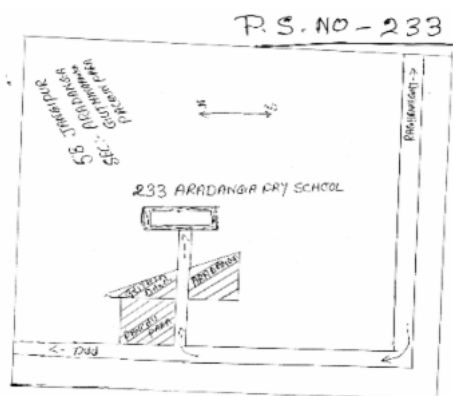

Nazri Naksha