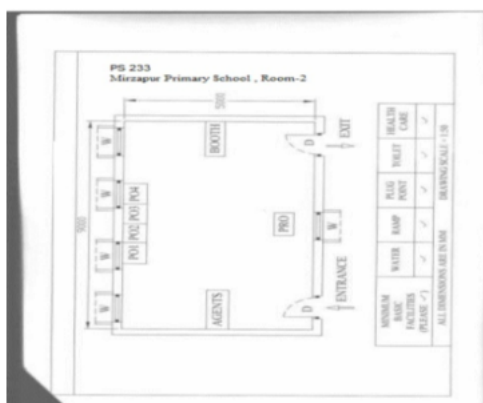

নির্বাচক নিবন্ধন আধিকারিকের স্বাক্ষর

Nazri Naksha

Google Map View

Polling Station Building Front View

Polling Station Front View

Cad View

Key MAP View

1 নাম : নীনা মুখার্জী স্বামীর নাম: অচিন্তা মুখার্জী বাড়ির নং : n0220 বয়স : 46 লিঙ্গ : মহিলা	KNZ2783017 ফটো উপলব্ধ	2 নাম : খুকমনি মন্ডল পিতার নাম: অশোক মন্ডল বাড়ির নং : এন0078 বয়স : 28 লিঙ্গ : মহিলা	ACY1738145 ফটো উপলব্ধ	3 নাম : শুভ দাস পিতার নাম: মনোজিৎ দাস বাড়ির নং : এন0063 বয়স : 25 লিঙ্গ : পুরুষ	ACY1924885 ফটো উপলব্ধ
4 নাম : টেরেসা আদক স্বামীর নাম: উজ্জ্বল কুমার দাস বাড়ির নং : এন0063 বয়স : 33 লিঙ্গ : মহিলা	ZTA1520097 ফটো উপলব্ধ	5 নাম : রিয়া কুন্ড আলিপাত্র স্বামীর নাম: অমিত আলিপাত্র বাড়ির নং : n0270 বয়স : 26 লিঙ্গ : মহিলা	ACY1854801 ফটো উপলব্ধ	6 নাম : স্বরূপমা কর্মকার স্বামীর নাম: মানব কর্মকার বাড়ির নং : n0187 বয়স : 28 লিঙ্গ : মহিলা	ACY1796549 ফটো উপলব্ধ
7 নাম : ফুমা কাদিয়া কালিদহ স্বামীর নাম: স্বপন কালিদহ বাড়ির নং : n0035 বয়স : 41 লিঙ্গ : মহিলা	KNZ1599216 ফটো উপলব্ধ	8 নাম : পূজা কালিদহ পিতার নাম: রতন কালিদহ বাড়ির নং : n0256 বয়স : 26 লিঙ্গ : মহিলা	ACY1854686 ফটো উপলব্ধ	9 নাম : সূজন মন্ডল পিতার নাম: হীরু মন্ডল বাড়ির নং : এন0093 বয়স : 26 লিঙ্গ : পুরুষ	ACY2521730 ফটো উপলব্ধ
10 নাম : মালতী কোনাই স্বামীর নাম: আনন্দ মন্ডল কোনাই বাড়ির নং : এন0093 বয়স : 27 লিঙ্গ : মহিলা	ACY1897131 ফটো উপলব্ধ	11 নাম : সুচিত্রা গুই সরকার স্বামীর নাম: কুন্তল সরকার বাড়ির নং : n0263 বয়স : 28 লিঙ্গ : মহিলা	ACY1854751 ফটো উপলব্ধ	12 নাম : সুমন গঙ্গাপুত্র পিতার নাম: সন্তোষ গঙ্গাপুত্র বাড়ির নং : এন0006 বয়স : 21 লিঙ্গ : পুরুষ	ACY2599850 ফটো উপলব্ধ
13 নাম : সন্তোষ গঙ্গাপুত্র পিতার নাম: নরেশ গঙ্গাপুত্র বাড়ির নং : n0234 বয়স : 45 লিঙ্গ : পুরুষ	ACY1233857 ফটো উপলব্ধ	14 নাম : মঞ্জু গঙ্গাপুত্র স্বামীর নাম: সন্তোষ গঙ্গাপুত্র বাড়ির নং : n0006 বয়স : 39 লিঙ্গ : মহিলা	ACY1234103 ফটো উপলব্ধ	15 নাম : শ্রীকান্ত গৌঁচি পিতার নাম: শিবশঙ্কর গৌঁচি বাড়ির নং : n0253 বয়স : 26 লিঙ্গ : পুরুষ	ACY1854652 ফটো উপলব্ধ
16 নাম : মৌসুমী ঘোষ স্বামীর নাম: শোভন ঘোষ বাড়ির নং : এন0135 বয়স : 25 লিঙ্গ : মহিলা	ACY1924851 ফটো উপলব্ধ	17 নাম : মন্দিরা ঘোষ স্বামীর নাম: সৌমেন ঘোষ বাড়ির নং : n0012 বয়স : 33 লিঙ্গ : মহিলা	IER1568021 ফটো উপলব্ধ	18 নাম : দেবনাথ ঘোষ পিতার নাম: নিতাই ঘোষ বাড়ির নং : এন0137 বয়স : 26 লিঙ্গ : পুরুষ	ACY1896943 ফটো উপলব্ধ
19 নাম : ছায়া ঘোষ স্বামীর নাম: প্রনব ঘোষ বাড়ির নং : n0012 বয়স : 65 লিঙ্গ : মহিলা	ACY2119063 ফটো উপলব্ধ	20 নাম : প্রণব ঘোষ পিতার নাম: নরেন্দ্রনাথ ঘোষ বাড়ির নং : n0012 বয়স : 71 লিঙ্গ : পুরুষ	ACY2119055 ফটো উপলব্ধ	21 নাম : জয়ন্তী ঘোষ স্বামীর নাম: অশোক ঘোষ বাড়ির নং : n0024 বয়স : 56 লিঙ্গ : মহিলা	WB/08/053/003021 ফটো উপলব্ধ
22 নাম : মনোজ ঘোষ পিতার নাম: অশোক কুমার ঘোষ বাড়ির নং : n0024 বয়স : 34 লিঙ্গ : পুরুষ	ACY1234137 ফটো উপলব্ধ	23 নাম : অশোক কুমার ঘোষ পিতার নাম: ভুবন ঘোষ বাড়ির নং : n0024 বয়স : 61 লিঙ্গ : পুরুষ	WB/08/053/003020 ফটো উপলব্ধ	24 নাম : সাধনা ঘোষ স্বামীর নাম: অমর ঘোষ বাড়ির নং : n0016 বয়স : 59 লিঙ্গ : মহিলা	ACY2020139 ফটো উপলব্ধ
25 নাম : সেফালী ঘোষ স্বামীর নাম: সমর ঘোষ বাড়ির নং : n0016 বয়স : 62 লিঙ্গ : মহিলা	ACY2015683 ফটো উপলব্ধ	26 নাম : সমর ঘোষ পিতার নাম: বলরাম ঘোষ বাড়ির নং : n0016 বয়স : 66 লিঙ্গ : পুরুষ	ACY2019974 ফটো উপলব্ধ	27 নাম : অমর ঘোষ পিতার নাম: বলরাম ঘোষ বাড়ির নং : n0016 বয়স : 67 লিঙ্গ : পুরুষ	ACY2016111 ফটো উপলব্ধ
28 নাম : বৈশাখী ঘোষ পিতার নাম: প্রশান্ত ঘোষ বাড়ির নং : n0013 বয়স : 32 লিঙ্গ : মহিলা	ACY1376938 ফটো উপলব্ধ	29 নাম : প্রশান্ত ঘোষ পিতার নাম: মুনীষ ঘোষ বাড়ির নং : n0013 বয়স : 61 লিঙ্গ : পুরুষ	WB/08/053/003013 ফটো উপলব্ধ	30 নাম : সৌমেন ঘোষ পিতার নাম: প্রনব ঘোষ বাড়ির নং : n0012 বয়স : 43 লিঙ্গ : পুরুষ	KNZ1902774 ফটো উপলব্ধ