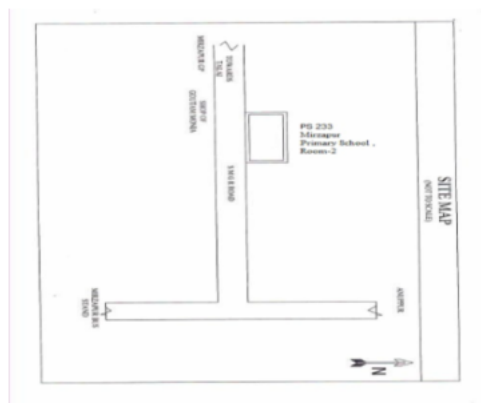

নির্বাচক নিবন্ধন আধিকারিকের স্বাক্ষর

Nazri Naksha

Google Map View

Polling Station Building Front View

Polling Station Front View

Cad View

Key MAP View

1 নাম : নীনা মুখার্জী স্বামীর নাম: অচিন্তা মুখার্জী বাড়ির নং : n0220 বয়স : 46 লিঙ্গ : মহিলা	KNZ2783017 ফটো উপলব্ধ	2 নাম : খুকমনি মন্ডল পিতার নাম: অশোক মন্ডল বাড়ির নং : এন0078 বয়স : 28 লিঙ্গ : মহিলা	ACY1738145 ফটো উপলব্ধ	3 নাম : শুভ দাস পিতার নাম: মনোজিৎ দাস বাড়ির নং : এন0063 বয়স : 25 লিঙ্গ : পুরুষ	ACY1924885 ফটো উপলব্ধ
4 নাম : টেরেসা আদক স্বামীর নাম: উজ্জ্বল কুমার দাস বাড়ির নং : এন0063 বয়স : 33 লিঙ্গ : মহিলা	ZTA1520097 ফটো উপলব্ধ	5 নাম : রিয়া কুন্ড আলিপাত্র স্বামীর নাম: অমিত আলিপাত্র বাড়ির নং : n0270 বয়স : 26 লিঙ্গ : মহিলা	ACY1854801 ফটো উপলব্ধ	6 নাম : স্বরূপমা কর্মকার স্বামীর নাম: মানব কর্মকার বাড়ির নং : n0187 বয়স : 28 লিঙ্গ : মহিলা	ACY1796549 ফটো উপলব্ধ
7 নাম : ফুমা কাদিয়া কালিদহ স্বামীর নাম: স্বপন কালিদহ বাড়ির নং : n0035 বয়স : 41 লিঙ্গ : মহিলা	KNZ1599216 ফটো উপলব্ধ	8 নাম : পূজা কালিদহ পিতার নাম: রতন কালিদহ বাড়ির নং : n0256 বয়স : 26 লিঙ্গ : মহিলা	ACY1854686 ফটো উপলব্ধ	9 নাম : সূজন মন্ডল পিতার নাম: হীরু মন্ডল বাড়ির নং : এন0093 বয়স : 26 লিঙ্গ : পুরুষ	ACY2521730 ফটো উপলব্ধ
10 নাম : মালতী কোনাই স্বামীর নাম: আনন্দ মন্ডল কোনাই বাড়ির নং : এন0093 বয়স : 27 লিঙ্গ : মহিলা	ACY1897131 ফটো উপলব্ধ	11 নাম : সুচিত্রা গুই সরকার স্বামীর নাম: কুন্তল সরকার বাড়ির নং : n0263 বয়স : 28 লিঙ্গ : মহিলা	ACY1854751 ফটো উপলব্ধ	12 নাম : সুমন গঙ্গাপুত্র পিতার নাম: সন্তোষ গঙ্গাপুত্র বাড়ির নং : এন0006 বয়স : 21 লিঙ্গ : পুরুষ	ACY2599850 ফটো উপলব্ধ
13 নাম : সন্তোষ গঙ্গাপুত্র পিতার নাম: নরেশ গঙ্গাপুত্র বাড়ির নং : n0234 বয়স : 45 লিঙ্গ : পুরুষ	ACY1233857 ফটো উপলব্ধ	14 নাম : মঞ্জু গঙ্গাপুত্র স্বামীর নাম: সন্তোষ গঙ্গাপুত্র বাড়ির নং : n0006 বয়স : 39 লিঙ্গ : মহিলা	ACY1234103 ফটো উপলব্ধ	15 নাম : শ্রীকান্ত গৌঁচি পিতার নাম: শিবশঙ্কর গৌঁচি বাড়ির নং : n0253 বয়স : 26 লিঙ্গ : পুরুষ	ACY1854652 ফটো উপলব্ধ
16 নাম : মৌসুমী ঘোষ স্বামীর নাম: শোভন ঘোষ বাড়ির নং : এন0135 বয়স : 25 লিঙ্গ : মহিলা	ACY1924851 ফটো উপলব্ধ	17 নাম : মন্দিরা ঘোষ স্বামীর নাম: সৌমেন ঘোষ বাড়ির নং : n0012 বয়স : 33 লিঙ্গ : মহিলা	IER1568021 ফটো উপলব্ধ	18 নাম : দেবনাথ ঘোষ পিতার নাম: নিতাই ঘোষ বাড়ির নং : এন0137 বয়স : 26 লিঙ্গ : পুরুষ	ACY1896943 ফটো উপলব্ধ
19 নাম : ছায়া ঘোষ স্বামীর নাম: প্রনব ঘোষ বাড়ির নং : n0012 বয়স : 65 লিঙ্গ : মহিলা	ACY2119063 ফটো উপলব্ধ	20 নাম : প্রণব ঘোষ পিতার নাম: নরেন্দ্রনাথ ঘোষ বাড়ির নং : n0012 বয়স : 71 লিঙ্গ : পুরুষ	ACY2119055 ফটো উপলব্ধ	21 নাম : জয়ন্তী ঘোষ স্বামীর নাম: অশোক ঘোষ বাড়ির নং : n0024 বয়স : 56 লিঙ্গ : মহিলা	WB/08/053/003021 ফটো উপলব্ধ
22 নাম : মনোজ ঘোষ পিতার নাম: অশোক কুমার ঘোষ বাড়ির নং : n0024 বয়স : 34 লিঙ্গ : পুরুষ	ACY1234137 ফটো উপলব্ধ	23 নাম : অশোক কুমার ঘোষ পিতার নাম: ভুবন ঘোষ বাড়ির নং : n0024 বয়স : 61 লিঙ্গ : পুরুষ	WB/08/053/003020 ফটো উপলব্ধ	24 নাম : সাধনা ঘোষ স্বামীর নাম: অমর ঘোষ বাড়ির নং : n0016 বয়স : 59 লিঙ্গ : মহিলা	ACY2020139 ফটো উপলব্ধ
25 নাম : সেফালী ঘোষ স্বামীর নাম: সমর ঘোষ বাড়ির নং : n0016 বয়স : 62 লিঙ্গ : মহিলা	ACY2015683 ফটো উপলব্ধ	26 নাম : সমর ঘোষ পিতার নাম: বলরাম ঘোষ বাড়ির নং : n0016 বয়স : 66 লিঙ্গ : পুরুষ	ACY2019974 ফটো উপলব্ধ	27 নাম : অমর ঘোষ পিতার নাম: বলরাম ঘোষ বাড়ির নং : n0016 বয়স : 67 লিঙ্গ : পুরুষ	ACY2016111 ফটো উপলব্ধ
28 নাম : বৈশাখী ঘোষ পিতার নাম: প্রশান্ত ঘোষ বাড়ির নং : n0013 বয়স : 32 লিঙ্গ : মহিলা	ACY1376938 ফটো উপলব্ধ	29 নাম : প্রশান্ত ঘোষ পিতার নাম: মুনীষ ঘোষ বাড়ির নং : n0013 বয়স : 61 লিঙ্গ : পুরুষ	WB/08/053/003013 ফটো উপলব্ধ	30 নাম : সৌমেন ঘোষ পিতার নাম: প্রনব ঘোষ বাড়ির নং : n0012 বয়স : 43 লিঙ্গ : পুরুষ	KNZ1902774 ফটো উপলব্ধ