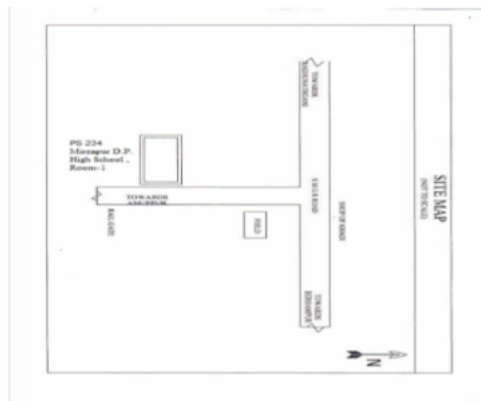

Key MAP View