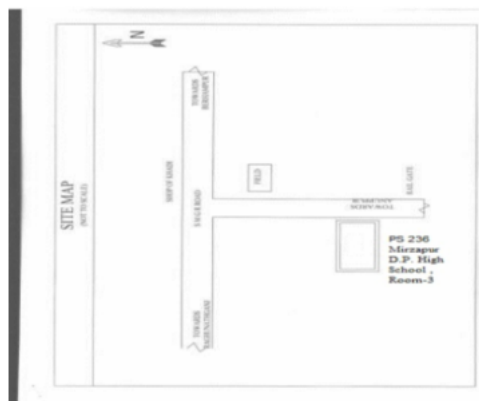

নির্বাচক নিবন্ধন আধিকারিকের স্বাক্ষর

Nazri Naksha

Google Map View

Polling Station Building Front View

Polling Station Front View

Cad View

Key MAP View

1 নাম : মহঃ ফিরোজ সেখ পিতার নাম: মঃ গু কুরুদ্দিন সেখ বাড়ির নং : n0303 বয়স : 43 লিঙ্গ : পুরুষ	FKG1405620 ফটো উপলব্ধ	2 নাম : সেরিনা বিবি স্বামীর নাম: হাননান সেখ বাড়ির নং : এন0190 বয়স : 55 লিঙ্গ : মহিলা	KWC3000304 ফটো উপলব্ধ	3 নাম : ওহিদুল হক পিতার নাম: আক্তার হোসেন বাড়ির নং : এন0113 বয়স : 22 লিঙ্গ : পুরুষ	ACY2521367 ফটো উপলব্ধ
4 নাম : আব্দুল আলিম পিতার নাম: হান্নান সেখ বাড়ির নং : এন0190 বয়স : 40 লিঙ্গ : পুরুষ	ACY0765479 ফটো উপলব্ধ	5 নাম : আক্তার হোসেন পিতার নাম: সাওখাত সেখ বাড়ির নং : n0313 বয়স : 46 লিঙ্গ : পুরুষ	KNZ1276732 ফটো উপলব্ধ	6 নাম : চেনতার বিবি স্বামীর নাম: আক্তার হোসেন বাড়ির নং : n08122 বয়স : 43 লিঙ্গ : মহিলা	KNZ2237600 ফটো উপলব্ধ
7 নাম : সৌগত আচার্য পিতার নাম: অসীম কুমার আচার্য বাড়ির নং : n0001 বয়স : 52 লিঙ্গ : পুরুষ	ACY2012201 ফটো উপলব্ধ	8 নাম : রুমি চৌধুরী(আচার্য) স্বামীর নাম: সৌগত আচার্য বাড়ির নং : n0001 বয়স : 44 লিঙ্গ : মহিলা	KNC1442409 ফটো উপলব্ধ	9 নাম : সৌমিত্র আচার্য পিতার নাম: অসীম কুমার আচার্য বাড়ির নং : n0001 বয়স : 48 লিঙ্গ : পুরুষ	ACY2163269 ফটো উপলব্ধ
10 নাম : নিয়তী রানী আচার্য স্বামীর নাম: অসীম কুমার আচার্য বাড়ির নং : n0001 বয়স : 72 লিঙ্গ : মহিলা	ACY2009868 ফটো উপলব্ধ	11 নাম : সম্পূর্ণা আচার্য পিতার নাম: সৌভিক আচার্য বাড়ির নং : নং0003 বয়স : 22 লিঙ্গ : মহিলা	ACY2658961 ফটো উপলব্ধ	12 নাম : সুপ্রিয়া আচার্য স্বামীর নাম: সৌভিক আচার্য বাড়ির নং : n0003 বয়স : 45 লিঙ্গ : মহিলা	KNZ2726065 ফটো উপলব্ধ
13 নাম : সৌভিক আচার্য পিতার নাম: কল্যাণ আচার্য বাড়ির নং : n0003 বয়স : 52 লিঙ্গ : পুরুষ	ACY2129500 ফটো উপলব্ধ	14 নাম : শিজিনী আচার্য পিতার নাম: সৌভিক আচার্য বাড়ির নং : এন0003 বয়স : 20 লিঙ্গ : মহিলা	ACY2700144 ফটো উপলব্ধ	15 নাম : রাজদীপ আচার্য পিতার নাম: আশীষ আচার্য বাড়ির নং : n0002 বয়স : 39 লিঙ্গ : পুরুষ	KNZ2533669 ফটো উপলব্ধ
16 নাম : স্বপ্নদীপ আচার্য পিতার নাম: আশীষ আচার্য বাড়ির নং : n0002 বয়স : 38 লিঙ্গ : পুরুষ	KNZ2726073 ফটো উপলব্ধ	17 নাম : মৌসুমী আচার্য স্বামীর নাম: আশীষ আচার্য বাড়ির নং : n0002 বয়স : 63 লিঙ্গ : মহিলা	WB/08/053/045006 ফটো উপলব্ধ	18 নাম : আশীষ কুমার আচার্য পিতার নাম: রমাকান্ত আচার্য বাড়ির নং : n0002 বয়স : 79 লিঙ্গ : পুরুষ	WB/08/053/045005 ফটো উপলব্ধ
19 নাম : রিয়া চৌধুরী স্বামীর নাম: স্বপ্নদীপ আচার্য বাড়ির নং : n0002 বয়স : 35 লিঙ্গ : মহিলা	ACY0997619 ফটো উপলব্ধ	20 নাম : সাবিনা ইয়াসমিন স্বামীর নাম: মোহাম্মদ নুরুল হোক. বাড়ির নং : N0288 বয়স : 31 লিঙ্গ : মহিলা	ACY2395556 ফটো উপলব্ধ	21 নাম : প্রীতি কর্মকার স্বামীর নাম: চন্দ্র শেখর কর্মকার বাড়ির নং : n0063 বয়স : 35 লিঙ্গ : মহিলা	ACY0888933 ফটো উপলব্ধ
22 নাম : মিরোজা বিবি স্বামীর নাম: এনাদুল হক বাড়ির নং : n0004 বয়স : 38 লিঙ্গ : মহিলা	ACY1235191 ফটো উপলব্ধ	23 নাম : এনাদুল হক পিতার নাম: আবদুল হক বাড়ির নং : n0004 বয়স : 43 লিঙ্গ : পুরুষ	KNZ1931724 ফটো উপলব্ধ	24 নাম : সুলেখা কর্মকার স্বামীর নাম: দুলাল চন্দ্র কর্মকার বাড়ির নং : n0004 বয়স : 60 লিঙ্গ : মহিলা	ACY2568715 ফটো উপলব্ধ
25 নাম : দুলাল চন্দ্র কর্মকার পিতার নাম: সত্যনারায়ণ কর্মকার বাড়ির নং : n0004 বয়স : 67 লিঙ্গ : পুরুষ	ACY2568723 ফটো উপলব্ধ	26 নাম : চন্দ্র শেখর কর্মকার পিতার নাম: দুলাল চন্দ্র কর্মকার বাড়ির নং : n0004 বয়স : 46 লিঙ্গ : পুরুষ	KNZ1599554 ফটো উপলব্ধ	27 নাম : রেসমিনা খাতুন স্বামীর নাম: ইদল সেখ বাড়ির নং : n0309 বয়স : 28 লিঙ্গ : মহিলা	ACY1880574 ফটো উপলব্ধ
28 নাম : রেকসোনা খাতুন স্বামীর নাম: রহেবুল সেখ বাড়ির নং : এন0266 বয়স : 28 লিঙ্গ : মহিলা	ACY1901362 ফটো উপলব্ধ	29 নাম : আরজিনা খাতুন স্বামীর নাম: মিন্টু সেখ বাড়ির নং : এন0225 বয়স : 26 লিঙ্গ : মহিলা	ACY1974104 ফটো উপলব্ধ	30 নাম : জাইরুল সেখ পিতার নাম: নজরুল সেখ বাড়ির নং : এন0207 বয়স : 25 লিঙ্গ : পুরুষ	ACY1901420 ফটো উপলব্ধ