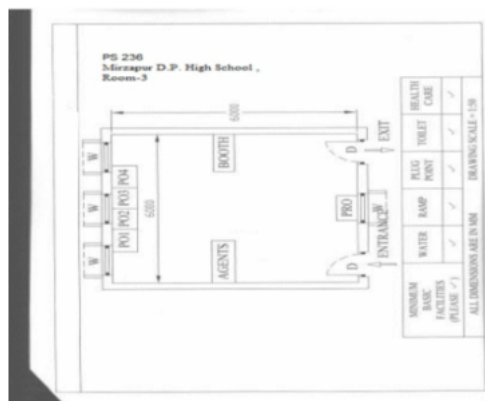

নির্বাচক নিবন্ধন আধিকারিকের স্বাক্ষর

Nazri Naksha

Google Map View

Polling Station Building Front View

Polling Station Front View

Cad View

Key MAP View

1 নাম : মহঃ ফিরোজ সেখ পিতার নাম: মঃ গু কুরুদ্দিন সেখ বাড়ির নং : n0303 বয়স : 43 লিঙ্গ : পুরুষ	FKG1405620 ফটো উপলব্ধ	2 নাম : সেরিনা বিবি স্বামীর নাম: হাননান সেখ বাড়ির নং : এন0190 বয়স : 55 লিঙ্গ : মহিলা	KWC3000304 ফটো উপলব্ধ	3 নাম : ওহিদুল হক পিতার নাম: আক্তার হোসেন বাড়ির নং : এন0113 বয়স : 22 লিঙ্গ : পুরুষ	ACY2521367 ফটো উপলব্ধ
4 নাম : আব্দুল আলিম পিতার নাম: হান্নান সেখ বাড়ির নং : এন0190 বয়স : 40 লিঙ্গ : পুরুষ	ACY0765479 ফটো উপলব্ধ	5 নাম : আক্তার হোসেন পিতার নাম: সাওখাত সেখ বাড়ির নং : n0313 বয়স : 46 লিঙ্গ : পুরুষ	KNZ1276732 ফটো উপলব্ধ	6 নাম : চেনতার বিবি স্বামীর নাম: আক্তার হোসেন বাড়ির নং : n08122 বয়স : 43 লিঙ্গ : মহিলা	KNZ2237600 ফটো উপলব্ধ
7 নাম : সৌগত আচার্য পিতার নাম: অসীম কুমার আচার্য বাড়ির নং : n0001 বয়স : 52 লিঙ্গ : পুরুষ	ACY2012201 ফটো উপলব্ধ	8 নাম : রুমি চৌধুরী(আচার্য) স্বামীর নাম: সৌগত আচার্য বাড়ির নং : n0001 বয়স : 44 লিঙ্গ : মহিলা	KNC1442409 ফটো উপলব্ধ	9 নাম : সৌমিত্র আচার্য পিতার নাম: অসীম কুমার আচার্য বাড়ির নং : n0001 বয়স : 48 লিঙ্গ : পুরুষ	ACY2163269 ফটো উপলব্ধ
10 নাম : নিয়তী রানী আচার্য স্বামীর নাম: অসীম কুমার আচার্য বাড়ির নং : n0001 বয়স : 72 লিঙ্গ : মহিলা	ACY2009868 ফটো উপলব্ধ	11 নাম : সম্পূর্ণা আচার্য পিতার নাম: সৌভিক আচার্য বাড়ির নং : নং0003 বয়স : 22 লিঙ্গ : মহিলা	ACY2658961 ফটো উপলব্ধ	12 নাম : সুপ্রিয়া আচার্য স্বামীর নাম: সৌভিক আচার্য বাড়ির নং : n0003 বয়স : 45 লিঙ্গ : মহিলা	KNZ2726065 ফটো উপলব্ধ
13 নাম : সৌভিক আচার্য পিতার নাম: কল্যাণ আচার্য বাড়ির নং : n0003 বয়স : 52 লিঙ্গ : পুরুষ	ACY2129500 ফটো উপলব্ধ	14 নাম : শিজিনী আচার্য পিতার নাম: সৌভিক আচার্য বাড়ির নং : এন0003 বয়স : 20 লিঙ্গ : মহিলা	ACY2700144 ফটো উপলব্ধ	15 নাম : রাজদীপ আচার্য পিতার নাম: আশীষ আচার্য বাড়ির নং : n0002 বয়স : 39 লিঙ্গ : পুরুষ	KNZ2533669 ফটো উপলব্ধ
16 নাম : স্বপ্নদীপ আচার্য পিতার নাম: আশীষ আচার্য বাড়ির নং : n0002 বয়স : 38 লিঙ্গ : পুরুষ	KNZ2726073 ফটো উপলব্ধ	17 নাম : মৌসুমী আচার্য স্বামীর নাম: আশীষ আচার্য বাড়ির নং : n0002 বয়স : 63 লিঙ্গ : মহিলা	WB/08/053/045006 ফটো উপলব্ধ	18 নাম : আশীষ কুমার আচার্য পিতার নাম: রমাকান্ত আচার্য বাড়ির নং : n0002 বয়স : 79 লিঙ্গ : পুরুষ	WB/08/053/045005 ফটো উপলব্ধ
19 নাম : রিয়া চৌধুরী স্বামীর নাম: স্বপ্নদীপ আচার্য বাড়ির নং : n0002 বয়স : 35 লিঙ্গ : মহিলা	ACY0997619 ফটো উপলব্ধ	20 নাম : সাবিনা ইয়াসমিন স্বামীর নাম: মোহাম্মদ নুরুল হোক. বাড়ির নং : N0288 বয়স : 31 লিঙ্গ : মহিলা	ACY2395556 ফটো উপলব্ধ	21 নাম : প্রীতি কর্মকার স্বামীর নাম: চন্দ্র শেখর কর্মকার বাড়ির নং : n0063 বয়স : 35 লিঙ্গ : মহিলা	ACY0888933 ফটো উপলব্ধ
22 নাম : মিরোজা বিবি স্বামীর নাম: এনাদুল হক বাড়ির নং : n0004 বয়স : 38 লিঙ্গ : মহিলা	ACY1235191 ফটো উপলব্ধ	23 নাম : এনাদুল হক পিতার নাম: আবদুল হক বাড়ির নং : n0004 বয়স : 43 লিঙ্গ : পুরুষ	KNZ1931724 ফটো উপলব্ধ	24 নাম : সুলেখা কর্মকার স্বামীর নাম: দুলাল চন্দ্র কর্মকার বাড়ির নং : n0004 বয়স : 60 লিঙ্গ : মহিলা	ACY2568715 ফটো উপলব্ধ
25 নাম : দুলাল চন্দ্র কর্মকার পিতার নাম: সত্যনারায়ণ কর্মকার বাড়ির নং : n0004 বয়স : 67 লিঙ্গ : পুরুষ	ACY2568723 ফটো উপলব্ধ	26 নাম : চন্দ্র শেখর কর্মকার পিতার নাম: দুলাল চন্দ্র কর্মকার বাড়ির নং : n0004 বয়স : 46 লিঙ্গ : পুরুষ	KNZ1599554 ফটো উপলব্ধ	27 নাম : রেসমিনা খাতুন স্বামীর নাম: ইদল সেখ বাড়ির নং : n0309 বয়স : 28 লিঙ্গ : মহিলা	ACY1880574 ফটো উপলব্ধ
28 নাম : রেকসোনা খাতুন স্বামীর নাম: রহেবুল সেখ বাড়ির নং : এন0266 বয়স : 28 লিঙ্গ : মহিলা	ACY1901362 ফটো উপলব্ধ	29 নাম : আরজিনা খাতুন স্বামীর নাম: মিন্টু সেখ বাড়ির নং : এন0225 বয়স : 26 লিঙ্গ : মহিলা	ACY1974104 ফটো উপলব্ধ	30 নাম : জাইরুল সেখ পিতার নাম: নজরুল সেখ বাড়ির নং : এন0207 বয়স : 25 লিঙ্গ : পুরুষ	ACY1901420 ফটো উপলব্ধ