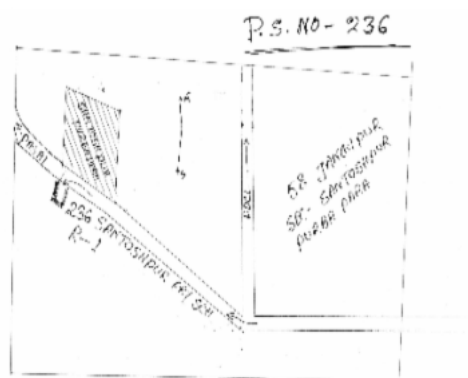

Nazri Naksha