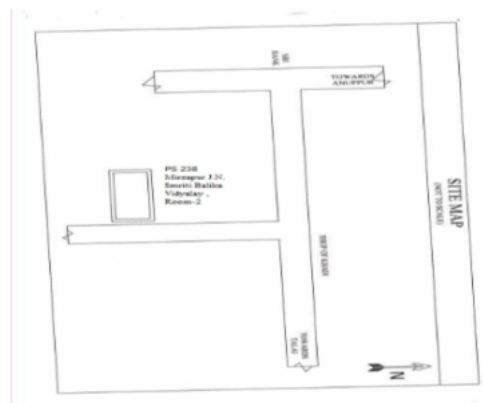

নির্বাচক নিবন্ধন আধিকারিকের স্বাক্ষর

Nazri Naksha

Google Map View

Polling Station Building Front View

Polling Station Front View

Cad View

Key MAP View

1 নাম : তাসলিম বিবি স্বামীর নাম : খালেদ সেখ বাড়ির নং : n0181 বয়স : 38 লিঙ্গ : মহিলা	ACY1078336 ফটো উপলব্ধ	2 নাম : বেদানা বিবি স্বামীর নাম : আশফুল সেখ বাড়ির নং : n0184 বয়স : 38 লিঙ্গ : মহিলা	ACY1036128 ফটো উপলব্ধ	3 নাম : সুদেষ্কা আচার্য্য স্বামীর নাম : সুরভীম বান্দ্য বাড়ির নং : N0172 বয়স : 42 লিঙ্গ : মহিলা	KNZ1930338 ফটো উপলব্ধ
4 নাম : মৃত্যন নুনিয়া কর্মকার পিতার নাম : ভূপেন্দ্র নাথ কর্মকার বাড়ির নং : n0019 বয়স : 44 লিঙ্গ : পুরুষ	KNZ1903822 ফটো উপলব্ধ	5 নাম : সপ্তমি নুনিয়া কর্মকার স্বামীর নাম : মৃত্যন নুনিয়া কর্মকার বাড়ির নং : n0019 বয়স : 40 লিঙ্গ : মহিলা	ACY1143619 ফটো উপলব্ধ	6 নাম : শ্যামল নুনিয়া কর্মকার পিতার নাম : ভূপেন্দ্রনাথ কর্মকার বাড়ির নং : n0015 বয়স : 48 লিঙ্গ : পুরুষ	KNZ1903830 ফটো উপলব্ধ
7 নাম : বিকাশ নুনিয়া কর্মকার পিতার নাম : রাজকুমার নুনিয়া কর্মকার বাড়ির নং : n0018 বয়স : 31 লিঙ্গ : পুরুষ	ACY1379114 ফটো উপলব্ধ	8 নাম : সুচিত্রা নুনিয়া কর্মকার স্বামীর নাম : স্বাধীন নুনিয়া কর্মকার বাড়ির নং : n0018 বয়স : 32 লিঙ্গ : মহিলা	ACY1379148 ফটো উপলব্ধ	9 নাম : ছোটন নুনিয়া কর্মকার পিতার নাম : বিজয় নুনিয়া কর্মকার বাড়ির নং : n0017 বয়স : 37 লিঙ্গ : পুরুষ	ACY0795146 ফটো উপলব্ধ
10 নাম : টোটন নুনিয়া কর্মকার পিতার নাম : বিজয় নুনিয়া কর্মকার বাড়ির নং : n0017 বয়স : 38 লিঙ্গ : পুরুষ	KNZ2783611 ফটো উপলব্ধ	11 নাম : বিজয় নুনিয়া কর্মকার পিতার নাম : ভূপেন্দ্র নাথ কর্মকার বাড়ির নং : n0017 বয়স : 60 লিঙ্গ : পুরুষ	KNZ1903707 ফটো উপলব্ধ	12 নাম : ভারতী নুনিয়া কর্মকার স্বামীর নাম : রাজ কুমার কর্মকার বাড়ির নং : n0018 বয়স : 55 লিঙ্গ : মহিলা	KNZ1903772 ফটো উপলব্ধ
13 নাম : রাজ কুমার নুনিয়া কর্মকার পিতার নাম : মধুসূধন নুনিয়া কর্মকার বাড়ির নং : n0018 বয়স : 64 লিঙ্গ : পুরুষ	KNZ1903764 ফটো উপলব্ধ	14 নাম : অমল নুনিয়া কর্মকার পিতার নাম : ভূপেন্দ্র কর্মকার বাড়ির নং : n0017 বয়স : 60 লিঙ্গ : পুরুষ	KNZ1903699 ফটো উপলব্ধ	15 নাম : মটরী নুনিয়া কর্মকার স্বামীর নাম : অমল নুনিয়া কর্মকার বাড়ির নং : n0017 বয়স : 53 লিঙ্গ : মহিলা	KNZ1903715 ফটো উপলব্ধ
16 নাম : বেবি নুনিয়া কর্মকার স্বামীর নাম : রঞ্জিত নুনিয়া কর্মকার বাড়ির নং : বাহুরাইল বয়স : 23 লিঙ্গ : মহিলা	ACY2580397 ফটো উপলব্ধ	17 নাম : ফটিক নুনিয়া কর্মকার পিতার নাম : অমল নুনিয়া কর্মকার বাড়ির নং : n0017 বয়স : 35 লিঙ্গ : পুরুষ	ACY1701259 ফটো উপলব্ধ	18 নাম : সপ্তমি নুনিয়া কর্মকার স্বামীর নাম : ফটিক নুনিয়া কর্মকার বাড়ির নং : n0017 বয়স : 30 লিঙ্গ : মহিলা	ACY1701267 ফটো উপলব্ধ
19 নাম : টগরী নুনিয়া কর্মকার স্বামীর নাম : ভূপেন্দ্রনাথ কর্মকার বাড়ির নং : n0019 বয়স : 80 লিঙ্গ : মহিলা	KNZ1903806 ফটো উপলব্ধ	20 নাম : কার্তিক নুনিয়া কর্মকার পিতার নাম : বিজয় নুনিয়া কর্মকার বাড়ির নং : n0017 বয়স : 34 লিঙ্গ : পুরুষ	ACY1379130 ফটো উপলব্ধ	21 নাম : পথিক নুনিয়া কর্মকার পিতার নাম : রাজকুমার নুনিয়া কর্মকার বাড়ির নং : এন0018 বয়স : 27 লিঙ্গ : পুরুষ	ACY2460566 ফটো উপলব্ধ
22 নাম : সুজন নুনিয়া কর্মকার পিতার নাম : শ্যামল নুনিয়া কর্মকার বাড়ির নং : এন0015 বয়স : 22 লিঙ্গ : পুরুষ	ACY2520427 ফটো উপলব্ধ	23 নাম : শিব নুনিয়া কর্মকার পিতার নাম : শ্যামল নুনিয়া কর্মকার বাড়ির নং : N0015 বয়স : 24 লিঙ্গ : পুরুষ	ACY2278349 ফটো উপলব্ধ	24 নাম : সুসিতা নুনিয়া কর্মকার স্বামীর নাম : কার্তিক নুনিয়া কর্মকার বাড়ির নং : এন0015 বয়স : 28 লিঙ্গ : মহিলা	ACY1897990 ফটো উপলব্ধ
25 নাম : রনি নুনিয়া, কর্মকার পিতার নাম : শ্যামল নুনিয়া কর্মকার বাড়ির নং : বাহুরাইল বয়স : 26 লিঙ্গ : পুরুষ	ACY1897974 ফটো উপলব্ধ	26 নাম : অনিতা সরকার নুনিয়া, কর্মকার স্বামীর নাম : ছোটন নুনিয়া, কর্মকার বাড়ির নং : এন0017 বয়স : 32 লিঙ্গ : মহিলা	ACY1898055 ফটো উপলব্ধ	27 নাম : ডলি নুনিয়া কর্মকার স্বামীর নাম : টোটন নুনিয়া বাড়ির নং : n0017 বয়স : 34 লিঙ্গ : মহিলা	ACY1502673 ফটো উপলব্ধ
28 নাম : যুতিকা নুনিয়া কর্মকার স্বামীর নাম : শ্যামল কর্মকার বাড়ির নং : n0015 বয়স : 48 লিঙ্গ : মহিলা	KNZ1234004 ফটো উপলব্ধ	29 নাম : বরুণ নুনিয়া কর্মকার পিতার নাম : ভূপেন নুনিয়া কর্মকার বাড়ির নং : n0019 বয়স : 50 লিঙ্গ : পুরুষ	ACY1701119 ফটো উপলব্ধ	30 নাম : রঞ্জিত নুনিয়া কর্মকার পিতার নাম : মৃত্যন নুনিয়া কর্মকার বাড়ির নং : এন0019 বয়স : 23 লিঙ্গ : পুরুষ	ACY2520351 ফটো উপলব্ধ