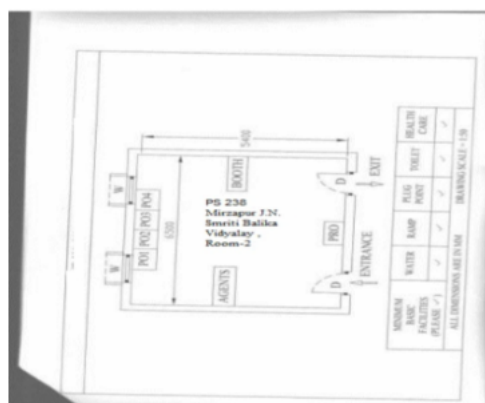

নির্বাচক নিবন্ধন আধিকারিকের স্বাক্ষর

Nazri Naksha

Google Map View

Polling Station Building Front View

Polling Station Front View

Cad View

Key MAP View

1 নাম : তাসলিম বিবি স্বামীর নাম : খালেদ সেখ বাড়ির নং : n0181 বয়স : 38 লিঙ্গ : মহিলা	ACY1078336 ফটো উপলব্ধ	2 নাম : বেদানা বিবি স্বামীর নাম : আশফুল সেখ বাড়ির নং : n0184 বয়স : 38 লিঙ্গ : মহিলা	ACY1036128 ফটো উপলব্ধ	3 নাম : সুদেষ্কা আচার্য্য স্বামীর নাম : সুরভীম বান্দ্য বাড়ির নং : N0172 বয়স : 42 লিঙ্গ : মহিলা	KNZ1930338 ফটো উপলব্ধ
4 নাম : মৃত্যন নুনিয়া কর্মকার পিতার নাম : ভূপেন্দ্র নাথ কর্মকার বাড়ির নং : n0019 বয়স : 44 লিঙ্গ : পুরুষ	KNZ1903822 ফটো উপলব্ধ	5 নাম : সপ্তমি নুনিয়া কর্মকার স্বামীর নাম : মৃত্যন নুনিয়া কর্মকার বাড়ির নং : n0019 বয়স : 40 লিঙ্গ : মহিলা	ACY1143619 ফটো উপলব্ধ	6 নাম : শ্যামল নুনিয়া কর্মকার পিতার নাম : ভূপেন্দ্রনাথ কর্মকার বাড়ির নং : n0015 বয়স : 48 লিঙ্গ : পুরুষ	KNZ1903830 ফটো উপলব্ধ
7 নাম : বিকাশ নুনিয়া কর্মকার পিতার নাম : রাজকুমার নুনিয়া কর্মকার বাড়ির নং : n0018 বয়স : 31 লিঙ্গ : পুরুষ	ACY1379114 ফটো উপলব্ধ	8 নাম : সুচিত্রা নুনিয়া কর্মকার স্বামীর নাম : স্বাধীন নুনিয়া কর্মকার বাড়ির নং : n0018 বয়স : 32 লিঙ্গ : মহিলা	ACY1379148 ফটো উপলব্ধ	9 নাম : ছোটন নুনিয়া কর্মকার পিতার নাম : বিজয় নুনিয়া কর্মকার বাড়ির নং : n0017 বয়স : 37 লিঙ্গ : পুরুষ	ACY0795146 ফটো উপলব্ধ
10 নাম : টোটন নুনিয়া কর্মকার পিতার নাম : বিজয় নুনিয়া কর্মকার বাড়ির নং : n0017 বয়স : 38 লিঙ্গ : পুরুষ	KNZ2783611 ফটো উপলব্ধ	11 নাম : বিজয় নুনিয়া কর্মকার পিতার নাম : ভূপেন্দ্র নাথ কর্মকার বাড়ির নং : n0017 বয়স : 60 লিঙ্গ : পুরুষ	KNZ1903707 ফটো উপলব্ধ	12 নাম : ভারতী নুনিয়া কর্মকার স্বামীর নাম : রাজ কুমার কর্মকার বাড়ির নং : n0018 বয়স : 55 লিঙ্গ : মহিলা	KNZ1903772 ফটো উপলব্ধ
13 নাম : রাজ কুমার নুনিয়া কর্মকার পিতার নাম : মধুসূধন নুনিয়া কর্মকার বাড়ির নং : n0018 বয়স : 64 লিঙ্গ : পুরুষ	KNZ1903764 ফটো উপলব্ধ	14 নাম : অমল নুনিয়া কর্মকার পিতার নাম : ভূপেন্দ্র কর্মকার বাড়ির নং : n0017 বয়স : 60 লিঙ্গ : পুরুষ	KNZ1903699 ফটো উপলব্ধ	15 নাম : মটরী নুনিয়া কর্মকার স্বামীর নাম : অমল নুনিয়া কর্মকার বাড়ির নং : n0017 বয়স : 53 লিঙ্গ : মহিলা	KNZ1903715 ফটো উপলব্ধ
16 নাম : বেবি নুনিয়া কর্মকার স্বামীর নাম : রঞ্জিত নুনিয়া কর্মকার বাড়ির নং : বাহুরাইল বয়স : 23 লিঙ্গ : মহিলা	ACY2580397 ফটো উপলব্ধ	17 নাম : ফটিক নুনিয়া কর্মকার পিতার নাম : অমল নুনিয়া কর্মকার বাড়ির নং : n0017 বয়স : 35 লিঙ্গ : পুরুষ	ACY1701259 ফটো উপলব্ধ	18 নাম : সপ্তমি নুনিয়া কর্মকার স্বামীর নাম : ফটিক নুনিয়া কর্মকার বাড়ির নং : n0017 বয়স : 30 লিঙ্গ : মহিলা	ACY1701267 ফটো উপলব্ধ
19 নাম : টগরী নুনিয়া কর্মকার স্বামীর নাম : ভূপেন্দ্রনাথ কর্মকার বাড়ির নং : n0019 বয়স : 80 লিঙ্গ : মহিলা	KNZ1903806 ফটো উপলব্ধ	20 নাম : কার্তিক নুনিয়া কর্মকার পিতার নাম : বিজয় নুনিয়া কর্মকার বাড়ির নং : n0017 বয়স : 34 লিঙ্গ : পুরুষ	ACY1379130 ফটো উপলব্ধ	21 নাম : পথিক নুনিয়া কর্মকার পিতার নাম : রাজকুমার নুনিয়া কর্মকার বাড়ির নং : এন0018 বয়স : 27 লিঙ্গ : পুরুষ	ACY2460566 ফটো উপলব্ধ
22 নাম : সুজন নুনিয়া কর্মকার পিতার নাম : শ্যামল নুনিয়া কর্মকার বাড়ির নং : এন0015 বয়স : 22 লিঙ্গ : পুরুষ	ACY2520427 ফটো উপলব্ধ	23 নাম : শিব নুনিয়া কর্মকার পিতার নাম : শ্যামল নুনিয়া কর্মকার বাড়ির নং : N0015 বয়স : 24 লিঙ্গ : পুরুষ	ACY2278349 ফটো উপলব্ধ	24 নাম : সুসিতা নুনিয়া কর্মকার স্বামীর নাম : কার্তিক নুনিয়া কর্মকার বাড়ির নং : এন0015 বয়স : 28 লিঙ্গ : মহিলা	ACY1897990 ফটো উপলব্ধ
25 নাম : রনি নুনিয়া, কর্মকার পিতার নাম : শ্যামল নুনিয়া কর্মকার বাড়ির নং : বাহুরাইল বয়স : 26 লিঙ্গ : পুরুষ	ACY1897974 ফটো উপলব্ধ	26 নাম : অনিতা সরকার নুনিয়া, কর্মকার স্বামীর নাম : ছোটন নুনিয়া, কর্মকার বাড়ির নং : এন0017 বয়স : 32 লিঙ্গ : মহিলা	ACY1898055 ফটো উপলব্ধ	27 নাম : ডলি নুনিয়া কর্মকার স্বামীর নাম : টোটন নুনিয়া বাড়ির নং : n0017 বয়স : 34 লিঙ্গ : মহিলা	ACY1502673 ফটো উপলব্ধ
28 নাম : যুতিকা নুনিয়া কর্মকার স্বামীর নাম : শ্যামল কর্মকার বাড়ির নং : n0015 বয়স : 48 লিঙ্গ : মহিলা	KNZ1234004 ফটো উপলব্ধ	29 নাম : বরুণ নুনিয়া কর্মকার পিতার নাম : ভূপেন নুনিয়া কর্মকার বাড়ির নং : n0019 বয়স : 50 লিঙ্গ : পুরুষ	ACY1701119 ফটো উপলব্ধ	30 নাম : রঞ্জিত নুনিয়া কর্মকার পিতার নাম : মৃত্যন নুনিয়া কর্মকার বাড়ির নং : এন0019 বয়স : 23 লিঙ্গ : পুরুষ	ACY2520351 ফটো উপলব্ধ