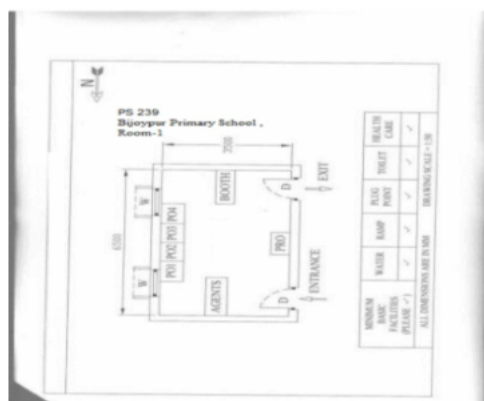

নির্বাচক নিবন্ধন আধিকারিকের স্বাক্ষর

Nazri Naksha

Google Map View

Polling Station Building Front View

Polling Station Front View

Cad View

Key MAP View

বিধানসভা নির্বাচনক্ষেত্রের নং, নাম : 58-জঙ্গীপুর
ভাগ নং, নাম : 1-কুড়োলপাড়া