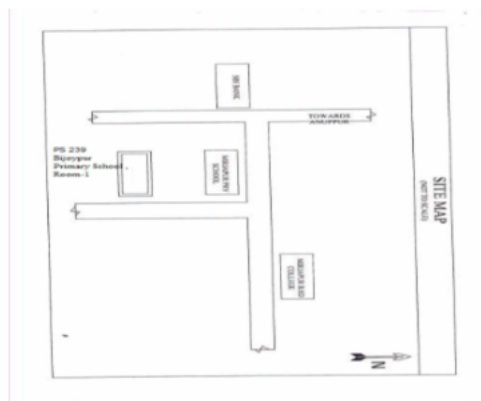

নির্বাচক নিবন্ধন আধিকারিকের স্বাক্ষর

Nazri Naksha

Google Map View

Polling Station Building Front View

Polling Station Front View

Cad View

Key MAP View

বিধানসভা নির্বাচনক্ষেত্রের নং, নাম : 58-জঙ্গীপুর
ভাগ নং, নাম : 1-কুড়োলপাড়া