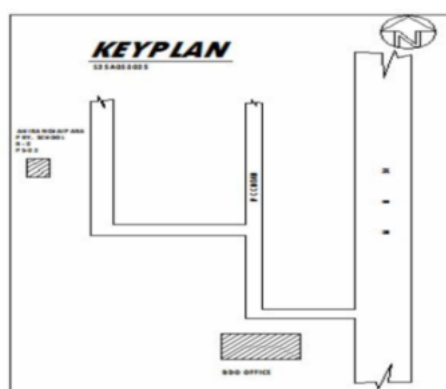

নির্বাচক নিবন্ধন আধিকারিকের স্বাক্ষর

Nazri Naksha

Google Map View

Polling Station Building Front View

Polling Station Front View

Cad View

Key MAP View

1	FKG1558220	নাম : ফুলকুমারী ঘোষ স্বামীর নাম: প্রেমচাঁদ ঘোষ বাড়ির নং : n0091 বয়স : 46 লিঙ্গ : মহিলা	ফটো উপলব্ধ	2	FKG3314242	নাম : কাকলী ঘোষ স্বামীর নাম: সমর কুমার ঘোষ বাড়ির নং : n0093 বয়স : 47 লিঙ্গ : মহিলা	ফটো উপলব্ধ	3	ACY1530237	নাম : শ্রীমন্ত ঘোষ পিতার নাম: অশোক ঘোষ বাড়ির নং : n0083 বয়স : 29 লিঙ্গ : পুরুষ	ফটো উপলব্ধ
4	ACY1996867	নাম : সঞ্জীতা ঘোষ স্বামীর নাম: ইন্দ্রজিৎ ঘোষ বাড়ির নং : N0061 বয়স : 32 লিঙ্গ : মহিলা	ফটো উপলব্ধ	5	WB/08/052/279279	নাম : কৃষ্ণ ঘোষ পিতার নাম: রকুপলাল ঘোষ বাড়ির নং : n0083 বয়স : 49 লিঙ্গ : পুরুষ	ফটো উপলব্ধ	6	ACY2196541	নাম : মৃত্যুঞ্জয় ঘোষ পিতার নাম: চণ্ডী চরণ ঘোষ বাড়ির নং : n0018 বয়স : 63 লিঙ্গ : পুরুষ	ফটো উপলব্ধ
7	ACY2196491	নাম : ইতি ঘোষ স্বামীর নাম: জীতেন ঘোষ বাড়ির নং : n0068 বয়স : 51 লিঙ্গ : মহিলা	ফটো উপলব্ধ	8	FKG1376318	নাম : মীরা ঘোষ স্বামীর নাম: কৃষ্ণ ঘোষ বাড়ির নং : n0083 বয়স : 43 লিঙ্গ : মহিলা	ফটো উপলব্ধ	9	WB/08/052/279487	নাম : জোনাকী ঘোষ স্বামীর নাম: গনেশ ঘোষ বাড়ির নং : n0084 বয়স : 78 লিঙ্গ : মহিলা	ফটো উপলব্ধ
10	ACY1032325	নাম : অখিল ঘোষ পিতার নাম: ক্ষীতিশ ঘোষ বাড়ির নং : n0063 বয়স : 39 লিঙ্গ : পুরুষ	ফটো উপলব্ধ	11	ACY1996750	নাম : তাপসী ঘোষ পিতার নাম: রণজিৎ ঘোষ বাড়ির নং : N0067 বয়স : 25 লিঙ্গ : মহিলা	ফটো উপলব্ধ	12	WB/08/052/279488	নাম : তেঁতুল ঘোষ পিতার নাম: গনেশ ঘোষ বাড়ির নং : n0084 বয়স : 56 লিঙ্গ : পুরুষ	ফটো উপলব্ধ
13	WB/08/052/279489	নাম : বৈজয়ন্তী ঘোষ স্বামীর নাম: তেঁতুল ঘোষ বাড়ির নং : n0084 বয়স : 52 লিঙ্গ : মহিলা	ফটো উপলব্ধ	14	ACY1607019	নাম : শ্যামল ঘোষ পিতার নাম: গনেশ ঘোষ বাড়ির নং : n0084 বয়স : 53 লিঙ্গ : পুরুষ	ফটো উপলব্ধ	15	ACY2410280	নাম : দুরপতী ঘোষ স্বামীর নাম: ক্ষিতীশ চন্দ্র ঘোষ বাড়ির নং : n0063 বয়স : 64 লিঙ্গ : মহিলা	ফটো উপলব্ধ
16	ACY1607027	নাম : ডলি ঘোষ স্বামীর নাম: শ্যামল ঘোষ বাড়ির নং : n0084 বয়স : 42 লিঙ্গ : মহিলা	ফটো উপলব্ধ	17	ACY2423259	নাম : কানন ঘোষ স্বামীর নাম: প্রসেনজিৎ ঘোষ বাড়ির নং : এন0067 বয়স : 23 লিঙ্গ : মহিলা	ফটো উপলব্ধ	18	ACY2423291	নাম : বিশ্বজিত ঘোষ পিতার নাম: সন্যাসী ঘোষ বাড়ির নং : এন0074 বয়স : 23 লিঙ্গ : পুরুষ	ফটো উপলব্ধ
19	ACY2178408	নাম : শঙ্কর ঘোষ পিতার নাম: সুকুমার ঘোষ বাড়ির নং : N0073 বয়স : 25 লিঙ্গ : পুরুষ	ফটো উপলব্ধ	20	ACY2179158	নাম : নিরুপমা ঘোষ স্বামীর নাম: প্রসেনজিৎ ঘোষ বাড়ির নং : N0011 বয়স : 25 লিঙ্গ : মহিলা	ফটো উপলব্ধ	21	ACY2179265	নাম : সুমন ঘোষ পিতার নাম: সুধাংশু ঘোষ বাড়ির নং : N0037 বয়স : 24 লিঙ্গ : পুরুষ	ফটো উপলব্ধ
22	ACY2178978	নাম : অর্ধেন্দু ঘোষ পিতার নাম: নপেন্দ্র নাথ ঘোষ বাড়ির নং : N0036 বয়স : 24 লিঙ্গ : পুরুষ	ফটো উপলব্ধ	23	ACY2178523	নাম : মৌমিতা ঘোষ পিতার নাম: আনন্দ ঘোষ বাড়ির নং : N0012 বয়স : 24 লিঙ্গ : মহিলা	ফটো উপলব্ধ	24	ACY2178580	নাম : দেবাশিষ ঘোষ পিতার নাম: পাতলাল ঘোষ বাড়ির নং : N0022 বয়স : 24 লিঙ্গ : পুরুষ	ফটো উপলব্ধ
25	ACY2178242	নাম : সুমন ঘোষ পিতার নাম: অচিন্ত ঘোষ বাড়ির নং : N149 বয়স : 24 লিঙ্গ : পুরুষ	ফটো উপলব্ধ	26	ACY1997147	নাম : সনকা ঘোষ স্বামীর নাম: রাহুল ঘোষ বাড়ির নং : এন0069 বয়স : 26 লিঙ্গ : মহিলা	ফটো উপলব্ধ	27	FKG1558204	নাম : শিখা রানী ঘোষ স্বামীর নাম: মৃত্যুঞ্জয় ঘোষ বাড়ির নং : n0018 বয়স : 51 লিঙ্গ : মহিলা	ফটো উপলব্ধ
28	ACY2196574	নাম : জয়ন্তী ঘোষ স্বামীর নাম: সুকুমার ঘোষ বাড়ির নং : n0008 বয়স : 52 লিঙ্গ : মহিলা	ফটো উপলব্ধ	29	ACY1997816	নাম : অষ্টমী ঘোষ স্বামীর নাম: দেবাশীষ ঘোষ বাড়ির নং : n0020 বয়স : 25 লিঙ্গ : মহিলা	ফটো উপলব্ধ	30	WB/08/052/279274	নাম : উষারানী ঘোষ স্বামীর নাম: মিত্যান ঘোষ বাড়ির নং : n0082 বয়স : 49 লিঙ্গ : মহিলা	ফটো উপলব্ধ