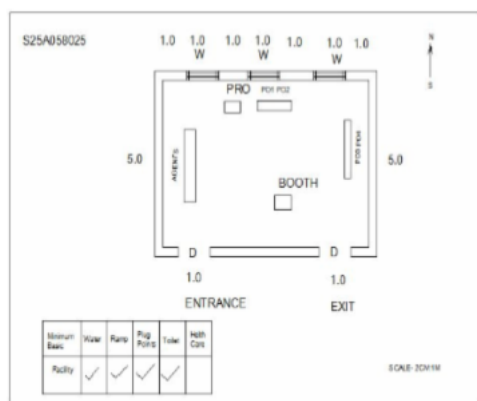

নির্বাচক নিবন্ধন আধিকারিকের স্বাক্ষর

Nazri Naksha

Google Map View

Polling Station Building Front View

Polling Station Front View

Cad View

Key MAP View

1	FKG1558220	নাম : ফুলকুমারী ঘোষ স্বামীর নাম: প্রেমচাঁদ ঘোষ বাড়ির নং : n0091 বয়স : 46 লিঙ্গ : মহিলা	ফটো উপলব্ধ	2	FKG3314242	নাম : কাকলী ঘোষ স্বামীর নাম: সমর কুমার ঘোষ বাড়ির নং : n0093 বয়স : 47 লিঙ্গ : মহিলা	ফটো উপলব্ধ	3	ACY1530237	নাম : শ্রীমন্ত ঘোষ পিতার নাম: অশোক ঘোষ বাড়ির নং : n0083 বয়স : 29 লিঙ্গ : পুরুষ	ফটো উপলব্ধ
4	ACY1996867	নাম : সঞ্জীতা ঘোষ স্বামীর নাম: ইন্দ্রজিৎ ঘোষ বাড়ির নং : N0061 বয়স : 32 লিঙ্গ : মহিলা	ফটো উপলব্ধ	5	WB/08/052/279279	নাম : কৃষ্ণ ঘোষ পিতার নাম: রকুপলাল ঘোষ বাড়ির নং : n0083 বয়স : 49 লিঙ্গ : পুরুষ	ফটো উপলব্ধ	6	ACY2196541	নাম : মৃত্যুঞ্জয় ঘোষ পিতার নাম: চণ্ডী চরণ ঘোষ বাড়ির নং : n0018 বয়স : 63 লিঙ্গ : পুরুষ	ফটো উপলব্ধ
7	ACY2196491	নাম : ইতি ঘোষ স্বামীর নাম: জীতেন ঘোষ বাড়ির নং : n0068 বয়স : 51 লিঙ্গ : মহিলা	ফটো উপলব্ধ	8	FKG1376318	নাম : মীরা ঘোষ স্বামীর নাম: কৃষ্ণ ঘোষ বাড়ির নং : n0083 বয়স : 43 লিঙ্গ : মহিলা	ফটো উপলব্ধ	9	WB/08/052/279487	নাম : জোনাকী ঘোষ স্বামীর নাম: গনেশ ঘোষ বাড়ির নং : n0084 বয়স : 78 লিঙ্গ : মহিলা	ফটো উপলব্ধ
10	ACY1032325	নাম : অখিল ঘোষ পিতার নাম: ক্ষীতিশ ঘোষ বাড়ির নং : n0063 বয়স : 39 লিঙ্গ : পুরুষ	ফটো উপলব্ধ	11	ACY1996750	নাম : তাপসী ঘোষ পিতার নাম: রণজিৎ ঘোষ বাড়ির নং : N0067 বয়স : 25 লিঙ্গ : মহিলা	ফটো উপলব্ধ	12	WB/08/052/279488	নাম : তেঁতুল ঘোষ পিতার নাম: গনেশ ঘোষ বাড়ির নং : n0084 বয়স : 56 লিঙ্গ : পুরুষ	ফটো উপলব্ধ
13	WB/08/052/279489	নাম : বৈজয়ন্তী ঘোষ স্বামীর নাম: তেঁতুল ঘোষ বাড়ির নং : n0084 বয়স : 52 লিঙ্গ : মহিলা	ফটো উপলব্ধ	14	ACY1607019	নাম : শ্যামল ঘোষ পিতার নাম: গনেশ ঘোষ বাড়ির নং : n0084 বয়স : 53 লিঙ্গ : পুরুষ	ফটো উপলব্ধ	15	ACY2410280	নাম : দুরপতী ঘোষ স্বামীর নাম: ক্ষিতীশ চন্দ্র ঘোষ বাড়ির নং : n0063 বয়স : 64 লিঙ্গ : মহিলা	ফটো উপলব্ধ
16	ACY1607027	নাম : ডলি ঘোষ স্বামীর নাম: শ্যামল ঘোষ বাড়ির নং : n0084 বয়স : 42 লিঙ্গ : মহিলা	ফটো উপলব্ধ	17	ACY2423259	নাম : কানন ঘোষ স্বামীর নাম: প্রসেনজিৎ ঘোষ বাড়ির নং : এন0067 বয়স : 23 লিঙ্গ : মহিলা	ফটো উপলব্ধ	18	ACY2423291	নাম : বিশ্বজিত ঘোষ পিতার নাম: সন্যাসী ঘোষ বাড়ির নং : এন0074 বয়স : 23 লিঙ্গ : পুরুষ	ফটো উপলব্ধ
19	ACY2178408	নাম : শঙ্কর ঘোষ পিতার নাম: সুকুমার ঘোষ বাড়ির নং : N0073 বয়স : 25 লিঙ্গ : পুরুষ	ফটো উপলব্ধ	20	ACY2179158	নাম : নিরুপমা ঘোষ স্বামীর নাম: প্রসেনজিৎ ঘোষ বাড়ির নং : N0011 বয়স : 25 লিঙ্গ : মহিলা	ফটো উপলব্ধ	21	ACY2179265	নাম : সুমন ঘোষ পিতার নাম: সুধাংশু ঘোষ বাড়ির নং : N0037 বয়স : 24 লিঙ্গ : পুরুষ	ফটো উপলব্ধ
22	ACY2178978	নাম : অর্ধেন্দু ঘোষ পিতার নাম: নপেন্দ্র নাথ ঘোষ বাড়ির নং : N0036 বয়স : 24 লিঙ্গ : পুরুষ	ফটো উপলব্ধ	23	ACY2178523	নাম : মৌমিতা ঘোষ পিতার নাম: আনন্দ ঘোষ বাড়ির নং : N0012 বয়স : 24 লিঙ্গ : মহিলা	ফটো উপলব্ধ	24	ACY2178580	নাম : দেবাশিষ ঘোষ পিতার নাম: পাতলাল ঘোষ বাড়ির নং : N0022 বয়স : 24 লিঙ্গ : পুরুষ	ফটো উপলব্ধ
25	ACY2178242	নাম : সুমন ঘোষ পিতার নাম: অচিন্ত ঘোষ বাড়ির নং : N149 বয়স : 24 লিঙ্গ : পুরুষ	ফটো উপলব্ধ	26	ACY1997147	নাম : সনকা ঘোষ স্বামীর নাম: রাহুল ঘোষ বাড়ির নং : এন0069 বয়স : 26 লিঙ্গ : মহিলা	ফটো উপলব্ধ	27	FKG1558204	নাম : শিখা রানী ঘোষ স্বামীর নাম: মৃত্যুঞ্জয় ঘোষ বাড়ির নং : n0018 বয়স : 51 লিঙ্গ : মহিলা	ফটো উপলব্ধ
28	ACY2196574	নাম : জয়ন্তী ঘোষ স্বামীর নাম: সুকুমার ঘোষ বাড়ির নং : n0008 বয়স : 52 লিঙ্গ : মহিলা	ফটো উপলব্ধ	29	ACY1997816	নাম : অষ্টমী ঘোষ স্বামীর নাম: দেবাশীষ ঘোষ বাড়ির নং : n0020 বয়স : 25 লিঙ্গ : মহিলা	ফটো উপলব্ধ	30	WB/08/052/279274	নাম : উষারানী ঘোষ স্বামীর নাম: মিত্যান ঘোষ বাড়ির নং : n0082 বয়স : 49 লিঙ্গ : মহিলা	ফটো উপলব্ধ