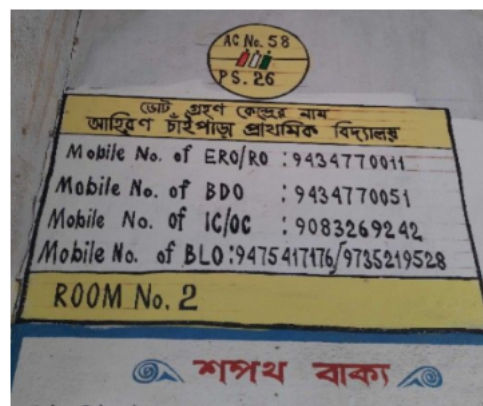

নির্বাচক নিবন্ধন আধিকারিকের স্বাক্ষর

Nazri Naksha

Google Map View

Polling Station Building Front View

Polling Station Front View

Cad View

Key MAP View

1	FKG1558220	নাম : ফুলকুমারী ঘোষ স্বামীর নাম: প্রেমচাঁদ ঘোষ বাড়ির নং : n0091 বয়স : 46 লিঙ্গ : মহিলা	ফটো উপলব্ধ	2	FKG3314242	নাম : কাকলী ঘোষ স্বামীর নাম: সমর কুমার ঘোষ বাড়ির নং : n0093 বয়স : 47 লিঙ্গ : মহিলা	ফটো উপলব্ধ	3	ACY1530237	নাম : শ্রীমন্ত ঘোষ পিতার নাম: অশোক ঘোষ বাড়ির নং : n0083 বয়স : 29 লিঙ্গ : পুরুষ	ফটো উপলব্ধ
4	ACY1996867	নাম : সঞ্জীতা ঘোষ স্বামীর নাম: ইন্দ্রজিৎ ঘোষ বাড়ির নং : N0061 বয়স : 32 লিঙ্গ : মহিলা	ফটো উপলব্ধ	5	WB/08/052/279279	নাম : কৃষ্ণ ঘোষ পিতার নাম: রকুপলাল ঘোষ বাড়ির নং : n0083 বয়স : 49 লিঙ্গ : পুরুষ	ফটো উপলব্ধ	6	ACY2196541	নাম : মৃত্যুঞ্জয় ঘোষ পিতার নাম: চণ্ডী চরণ ঘোষ বাড়ির নং : n0018 বয়স : 63 লিঙ্গ : পুরুষ	ফটো উপলব্ধ
7	ACY2196491	নাম : ইতি ঘোষ স্বামীর নাম: জীতেন ঘোষ বাড়ির নং : n0068 বয়স : 51 লিঙ্গ : মহিলা	ফটো উপলব্ধ	8	FKG1376318	নাম : মীরা ঘোষ স্বামীর নাম: কৃষ্ণ ঘোষ বাড়ির নং : n0083 বয়স : 43 লিঙ্গ : মহিলা	ফটো উপলব্ধ	9	WB/08/052/279487	নাম : জোনাকী ঘোষ স্বামীর নাম: গনেশ ঘোষ বাড়ির নং : n0084 বয়স : 78 লিঙ্গ : মহিলা	ফটো উপলব্ধ
10	ACY1032325	নাম : অখিল ঘোষ পিতার নাম: ক্ষীতিশ ঘোষ বাড়ির নং : n0063 বয়স : 39 লিঙ্গ : পুরুষ	ফটো উপলব্ধ	11	ACY1996750	নাম : তাপসী ঘোষ পিতার নাম: রণজিৎ ঘোষ বাড়ির নং : N0067 বয়স : 25 লিঙ্গ : মহিলা	ফটো উপলব্ধ	12	WB/08/052/279488	নাম : তেঁতুল ঘোষ পিতার নাম: গনেশ ঘোষ বাড়ির নং : n0084 বয়স : 56 লিঙ্গ : পুরুষ	ফটো উপলব্ধ
13	WB/08/052/279489	নাম : বৈজয়ন্তী ঘোষ স্বামীর নাম: তেঁতুল ঘোষ বাড়ির নং : n0084 বয়স : 52 লিঙ্গ : মহিলা	ফটো উপলব্ধ	14	ACY1607019	নাম : শ্যামল ঘোষ পিতার নাম: গনেশ ঘোষ বাড়ির নং : n0084 বয়স : 53 লিঙ্গ : পুরুষ	ফটো উপলব্ধ	15	ACY2410280	নাম : দুরপতী ঘোষ স্বামীর নাম: ক্ষিতীশ চন্দ্র ঘোষ বাড়ির নং : n0063 বয়স : 64 লিঙ্গ : মহিলা	ফটো উপলব্ধ
16	ACY1607027	নাম : ডলি ঘোষ স্বামীর নাম: শ্যামল ঘোষ বাড়ির নং : n0084 বয়স : 42 লিঙ্গ : মহিলা	ফটো উপলব্ধ	17	ACY2423259	নাম : কানন ঘোষ স্বামীর নাম: প্রসেনজিৎ ঘোষ বাড়ির নং : এন0067 বয়স : 23 লিঙ্গ : মহিলা	ফটো উপলব্ধ	18	ACY2423291	নাম : বিশ্বজিত ঘোষ পিতার নাম: সন্যাসী ঘোষ বাড়ির নং : এন0074 বয়স : 23 লিঙ্গ : পুরুষ	ফটো উপলব্ধ
19	ACY2178408	নাম : শঙ্কর ঘোষ পিতার নাম: সুকুমার ঘোষ বাড়ির নং : N0073 বয়স : 25 লিঙ্গ : পুরুষ	ফটো উপলব্ধ	20	ACY2179158	নাম : নিরুপমা ঘোষ স্বামীর নাম: প্রসেনজিৎ ঘোষ বাড়ির নং : N0011 বয়স : 25 লিঙ্গ : মহিলা	ফটো উপলব্ধ	21	ACY2179265	নাম : সুমন ঘোষ পিতার নাম: সুধাংশু ঘোষ বাড়ির নং : N0037 বয়স : 24 লিঙ্গ : পুরুষ	ফটো উপলব্ধ
22	ACY2178978	নাম : অর্ধেন্দু ঘোষ পিতার নাম: নপেন্দ্র নাথ ঘোষ বাড়ির নং : N0036 বয়স : 24 লিঙ্গ : পুরুষ	ফটো উপলব্ধ	23	ACY2178523	নাম : মৌমিতা ঘোষ পিতার নাম: আনন্দ ঘোষ বাড়ির নং : N0012 বয়স : 24 লিঙ্গ : মহিলা	ফটো উপলব্ধ	24	ACY2178580	নাম : দেবাশিষ ঘোষ পিতার নাম: পাতলাল ঘোষ বাড়ির নং : N0022 বয়স : 24 লিঙ্গ : পুরুষ	ফটো উপলব্ধ
25	ACY2178242	নাম : সুমন ঘোষ পিতার নাম: অচিন্ত ঘোষ বাড়ির নং : N149 বয়স : 24 লিঙ্গ : পুরুষ	ফটো উপলব্ধ	26	ACY1997147	নাম : সনকা ঘোষ স্বামীর নাম: রাহুল ঘোষ বাড়ির নং : এন0069 বয়স : 26 লিঙ্গ : মহিলা	ফটো উপলব্ধ	27	FKG1558204	নাম : শিখা রানী ঘোষ স্বামীর নাম: মৃত্যুঞ্জয় ঘোষ বাড়ির নং : n0018 বয়স : 51 লিঙ্গ : মহিলা	ফটো উপলব্ধ
28	ACY2196574	নাম : জয়ন্তী ঘোষ স্বামীর নাম: সুকুমার ঘোষ বাড়ির নং : n0008 বয়স : 52 লিঙ্গ : মহিলা	ফটো উপলব্ধ	29	ACY1997816	নাম : অষ্টমী ঘোষ স্বামীর নাম: দেবাশীষ ঘোষ বাড়ির নং : n0020 বয়স : 25 লিঙ্গ : মহিলা	ফটো উপলব্ধ	30	WB/08/052/279274	নাম : উষারানী ঘোষ স্বামীর নাম: মিত্যান ঘোষ বাড়ির নং : n0082 বয়স : 49 লিঙ্গ : মহিলা	ফটো উপলব্ধ