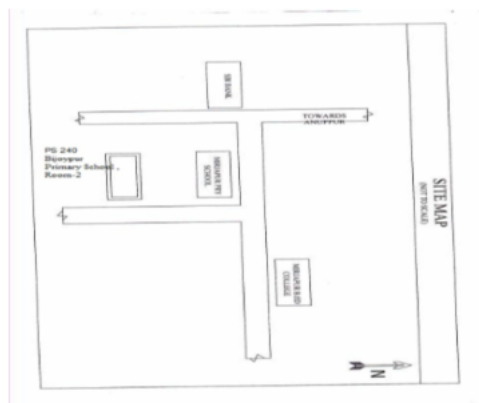

নির্বাচক নিবন্ধন আধিকারিকের স্বাক্ষর

Nazri Naksha

Google Map View

Polling Station Building Front View

Polling Station Front View

Cad View

Key MAP View

1 নাম : আমিরুল ইসলাম পিতার নাম: নুর ইসলাম সেখ বাড়ির নং : n0098 বয়স : 44 লিঙ্গ : পুরুষ	KNZ2623924 ফটো উপলব্ধ	2 নাম : সুরাইয়া বেগম স্বামীর নাম: আব্দুল আজিজ বাড়ির নং : n0098 বয়স : 45 লিঙ্গ : মহিলা	KNZ1255124 ফটো উপলব্ধ	3 নাম : আব্দুল ওদুদ পিতার নাম: নুর ইসলাম বাড়ির নং : n0098 বয়স : 55 লিঙ্গ : পুরুষ	WB/08/053/009569 ফটো উপলব্ধ
4 নাম : আসমা বিবি স্বামীর নাম: আমিরুল ইসলাম বাড়ির নং : n0098 বয়স : 41 লিঙ্গ : মহিলা	KNZ2224681 ফটো উপলব্ধ	5 নাম : হাসনাহারা বিবি স্বামীর নাম: জামাল সেখ বাড়ির নং : n0113 বয়স : 56 লিঙ্গ : মহিলা	KNZ1906098 ফটো উপলব্ধ	6 নাম : চাঁদতারা বিবি স্বামীর নাম: আজহার সেখ বাড়ির নং : n0113 বয়স : 29 লিঙ্গ : মহিলা	ACY1701762 ফটো উপলব্ধ
7 নাম : আয়েশা খাতুন পিতার নাম: আব্দুল ওদুদ বাড়ির নং : এন0098 বয়স : 29 লিঙ্গ : মহিলা	ACY1901826 ফটো উপলব্ধ	8 নাম : মজিবুর সেখ পিতার নাম: মুকুল সেখ বাড়ির নং : এন0110 বয়স : 25 লিঙ্গ : পুরুষ	ACY2000867 ফটো উপলব্ধ	9 নাম : আব্দুল আজিজ পিতার নাম: নুর ইসলাম সেখ বাড়ির নং : n0098 বয়স : 49 লিঙ্গ : পুরুষ	ACY2023075 ফটো উপলব্ধ
10 নাম : ফেরদৌসী বিবি স্বামীর নাম: আব্দুল ওদুদ বাড়ির নং : n0098 বয়স : 45 লিঙ্গ : মহিলা	KNZ1255116 ফটো উপলব্ধ	11 নাম : করিম সেখ পিতার নাম: উকু সেখ বাড়ির নং : n0114 বয়স : 38 লিঙ্গ : পুরুষ	ACY0644708 ফটো উপলব্ধ	12 নাম : মুকলেশ সেখ পিতার নাম: বড়ারুল সেখ বাড়ির নং : n0114 বয়স : 36 লিঙ্গ : পুরুষ	ACY0028167 ফটো উপলব্ধ
13 নাম : রুবেলা বিবি স্বামীর নাম: সওকাত সেখ বাড়ির নং : n0103 বয়স : 69 লিঙ্গ : মহিলা	WB/08/053/009585 ফটো উপলব্ধ	14 নাম : কাদির সেখ পিতার নাম: সালাম সেখ বাড়ির নং : n0104 বয়স : 61 লিঙ্গ : পুরুষ	KNZ1906106 ফটো উপলব্ধ	15 নাম : আলেয়ারা বিবি স্বামীর নাম: কাদির সেখ বাড়ির নং : n0104 বয়স : 53 লিঙ্গ : মহিলা	ACY1022219 ফটো উপলব্ধ
16 নাম : হোসেন সেখ পিতার নাম: কাদির সেখ বাড়ির নং : n0104 বয়স : 38 লিঙ্গ : পুরুষ	ACY1143916 ফটো উপলব্ধ	17 নাম : সাবেরা বিবি স্বামীর নাম: হোসেন সেখ বাড়ির নং : n0104 বয়স : 34 লিঙ্গ : মহিলা	ACY1236603 ফটো উপলব্ধ	18 নাম : আবু কালাম সেখ পিতার নাম: সালাম সেখ বাড়ির নং : n0104 বয়স : 56 লিঙ্গ : পুরুষ	KNZ1906114 ফটো উপলব্ধ
19 নাম : মর্জিনা বিবি স্বামীর নাম: দুখু সেখ বাড়ির নং : n0104 বয়স : 49 লিঙ্গ : মহিলা	KNZ2624245 ফটো উপলব্ধ	20 নাম : সাজ্জাদ সেখ পিতার নাম: দুখু সেখ বাড়ির নং : n0104 বয়স : 29 লিঙ্গ : পুরুষ	ACY1503564 ফটো উপলব্ধ	21 নাম : রিনা খাতুন স্বামীর নাম: সাজ্জাদ সেখ বাড়ির নং : n0104 বয়স : 29 লিঙ্গ : মহিলা	ACY1600964 ফটো উপলব্ধ
22 নাম : আবু বাক্কার সেখ পিতার নাম: সালাম সেখ বাড়ির নং : n0104 বয়স : 51 লিঙ্গ : পুরুষ	WB/08/053/009610 ফটো উপলব্ধ	23 নাম : আমবারি বিবি স্বামীর নাম: আবুকালাম সেখ বাড়ির নং : n0104 বয়স : 53 লিঙ্গ : মহিলা	KNZ1255496 ফটো উপলব্ধ	24 নাম : রোজতুননেসা স্বামীর নাম: সালাম সেখ বাড়ির নং : n0094 বয়স : 81 লিঙ্গ : মহিলা	WB/08/053/009644 ফটো উপলব্ধ
25 নাম : সাকিলা বিবি স্বামীর নাম: কাদির সেখ বাড়ির নং : n0094 বয়স : 51 লিঙ্গ : মহিলা	KNZ2224798 ফটো উপলব্ধ	26 নাম : রানী বিবি স্বামীর নাম: লালচাঁদ সেখ বাড়ির নং : n0104 বয়স : 53 লিঙ্গ : মহিলা	ACY1503143 ফটো উপলব্ধ	27 নাম : মিঠু বিবি স্বামীর নাম: বাক্কার সেখ বাড়ির নং : n0104 বয়স : 49 লিঙ্গ : মহিলা	WB/08/053/009611 ফটো উপলব্ধ
28 নাম : আব্দুল রাজ্জাক পিতার নাম: আবুকালাম সেখ বাড়ির নং : n0104 বয়স : 31 লিঙ্গ : পুরুষ	ACY1379726 ফটো উপলব্ধ	29 নাম : আরমান বেওয়া স্বামীর নাম: আলাম সেখ বাড়ির নং : n0110 বয়স : 79 লিঙ্গ : মহিলা	KNZ2624237 ফটো উপলব্ধ	30 নাম : মুকুল সেখ পিতার নাম: আলাম সেখ বাড়ির নং : n0110 বয়স : 48 লিঙ্গ : পুরুষ	KNZ1906064 ফটো উপলব্ধ