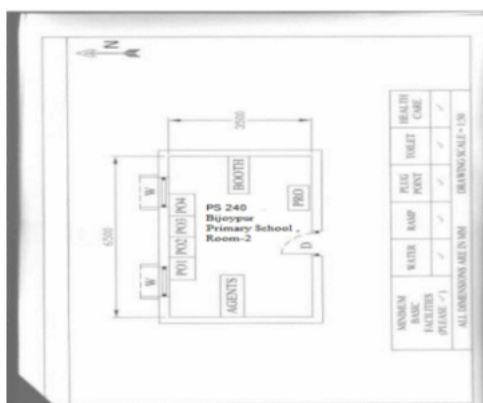

নির্বাচক নিবন্ধন আধিকারিকের স্বাক্ষর

Nazri Naksha

Google Map View

Polling Station Building Front View

Polling Station Front View

Cad View

Key MAP View

1 নাম : আমিরুল ইসলাম পিতার নাম: নুর ইসলাম সেখ বাড়ির নং : n0098 বয়স : 44 লিঙ্গ : পুরুষ	KNZ2623924 ফটো উপলব্ধ	2 নাম : সুরাইয়া বেগম স্বামীর নাম: আব্দুল আজিজ বাড়ির নং : n0098 বয়স : 45 লিঙ্গ : মহিলা	KNZ1255124 ফটো উপলব্ধ	3 নাম : আব্দুল ওদুদ পিতার নাম: নুর ইসলাম বাড়ির নং : n0098 বয়স : 55 লিঙ্গ : পুরুষ	WB/08/053/009569 ফটো উপলব্ধ
4 নাম : আসমা বিবি স্বামীর নাম: আমিরুল ইসলাম বাড়ির নং : n0098 বয়স : 41 লিঙ্গ : মহিলা	KNZ2224681 ফটো উপলব্ধ	5 নাম : হাসনাহারা বিবি স্বামীর নাম: জামাল সেখ বাড়ির নং : n0113 বয়স : 56 লিঙ্গ : মহিলা	KNZ1906098 ফটো উপলব্ধ	6 নাম : চাঁদতারা বিবি স্বামীর নাম: আজহার সেখ বাড়ির নং : n0113 বয়স : 29 লিঙ্গ : মহিলা	ACY1701762 ফটো উপলব্ধ
7 নাম : আয়েশা খাতুন পিতার নাম: আব্দুল ওদুদ বাড়ির নং : এন0098 বয়স : 29 লিঙ্গ : মহিলা	ACY1901826 ফটো উপলব্ধ	8 নাম : মজিবুর সেখ পিতার নাম: মুকুল সেখ বাড়ির নং : এন0110 বয়স : 25 লিঙ্গ : পুরুষ	ACY2000867 ফটো উপলব্ধ	9 নাম : আব্দুল আজিজ পিতার নাম: নুর ইসলাম সেখ বাড়ির নং : n0098 বয়স : 49 লিঙ্গ : পুরুষ	ACY2023075 ফটো উপলব্ধ
10 নাম : ফেরদৌসী বিবি স্বামীর নাম: আব্দুল ওদুদ বাড়ির নং : n0098 বয়স : 45 লিঙ্গ : মহিলা	KNZ1255116 ফটো উপলব্ধ	11 নাম : করিম সেখ পিতার নাম: উকু সেখ বাড়ির নং : n0114 বয়স : 38 লিঙ্গ : পুরুষ	ACY0644708 ফটো উপলব্ধ	12 নাম : মুকলেশ সেখ পিতার নাম: বড়ারুল সেখ বাড়ির নং : n0114 বয়স : 36 লিঙ্গ : পুরুষ	ACY0028167 ফটো উপলব্ধ
13 নাম : রুবেলা বিবি স্বামীর নাম: সওকাত সেখ বাড়ির নং : n0103 বয়স : 69 লিঙ্গ : মহিলা	WB/08/053/009585 ফটো উপলব্ধ	14 নাম : কাদির সেখ পিতার নাম: সালাম সেখ বাড়ির নং : n0104 বয়স : 61 লিঙ্গ : পুরুষ	KNZ1906106 ফটো উপলব্ধ	15 নাম : আলেয়ারা বিবি স্বামীর নাম: কাদির সেখ বাড়ির নং : n0104 বয়স : 53 লিঙ্গ : মহিলা	ACY1022219 ফটো উপলব্ধ
16 নাম : হোসেন সেখ পিতার নাম: কাদির সেখ বাড়ির নং : n0104 বয়স : 38 লিঙ্গ : পুরুষ	ACY1143916 ফটো উপলব্ধ	17 নাম : সাবেরা বিবি স্বামীর নাম: হোসেন সেখ বাড়ির নং : n0104 বয়স : 34 লিঙ্গ : মহিলা	ACY1236603 ফটো উপলব্ধ	18 নাম : আবু কালাম সেখ পিতার নাম: সালাম সেখ বাড়ির নং : n0104 বয়স : 56 লিঙ্গ : পুরুষ	KNZ1906114 ফটো উপলব্ধ
19 নাম : মর্জিনা বিবি স্বামীর নাম: দুখু সেখ বাড়ির নং : n0104 বয়স : 49 লিঙ্গ : মহিলা	KNZ2624245 ফটো উপলব্ধ	20 নাম : সাজ্জাদ সেখ পিতার নাম: দুখু সেখ বাড়ির নং : n0104 বয়স : 29 লিঙ্গ : পুরুষ	ACY1503564 ফটো উপলব্ধ	21 নাম : রিনা খাতুন স্বামীর নাম: সাজ্জাদ সেখ বাড়ির নং : n0104 বয়স : 29 লিঙ্গ : মহিলা	ACY1600964 ফটো উপলব্ধ
22 নাম : আবু বাক্কার সেখ পিতার নাম: সালাম সেখ বাড়ির নং : n0104 বয়স : 51 লিঙ্গ : পুরুষ	WB/08/053/009610 ফটো উপলব্ধ	23 নাম : আমবারি বিবি স্বামীর নাম: আবুকালাম সেখ বাড়ির নং : n0104 বয়স : 53 লিঙ্গ : মহিলা	KNZ1255496 ফটো উপলব্ধ	24 নাম : রোজতুননেসা স্বামীর নাম: সালাম সেখ বাড়ির নং : n0094 বয়স : 81 লিঙ্গ : মহিলা	WB/08/053/009644 ফটো উপলব্ধ
25 নাম : সাকিলা বিবি স্বামীর নাম: কাদির সেখ বাড়ির নং : n0094 বয়স : 51 লিঙ্গ : মহিলা	KNZ2224798 ফটো উপলব্ধ	26 নাম : রানী বিবি স্বামীর নাম: লালচাঁদ সেখ বাড়ির নং : n0104 বয়স : 53 লিঙ্গ : মহিলা	ACY1503143 ফটো উপলব্ধ	27 নাম : মিঠু বিবি স্বামীর নাম: বাক্কার সেখ বাড়ির নং : n0104 বয়স : 49 লিঙ্গ : মহিলা	WB/08/053/009611 ফটো উপলব্ধ
28 নাম : আব্দুল রাজ্জাক পিতার নাম: আবুকালাম সেখ বাড়ির নং : n0104 বয়স : 31 লিঙ্গ : পুরুষ	ACY1379726 ফটো উপলব্ধ	29 নাম : আরমান বেওয়া স্বামীর নাম: আলাম সেখ বাড়ির নং : n0110 বয়স : 79 লিঙ্গ : মহিলা	KNZ2624237 ফটো উপলব্ধ	30 নাম : মুকুল সেখ পিতার নাম: আলাম সেখ বাড়ির নং : n0110 বয়স : 48 লিঙ্গ : পুরুষ	KNZ1906064 ফটো উপলব্ধ