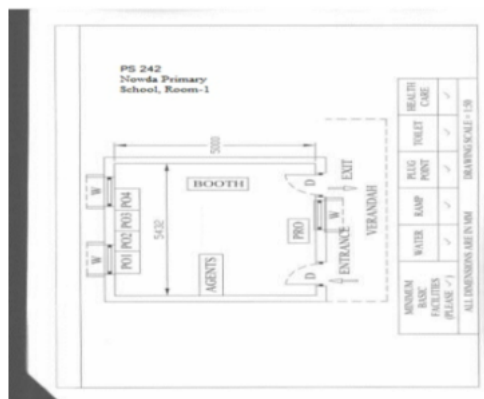

নির্বাচক নিবন্ধন আধিকারিকের স্বাক্ষর

Nazri Naksha

Google Map View

Polling Station Building Front View

Polling Station Front View

Cad View

Key MAP View

1 নাম : সৈয়দ নুরুল হোদা পিতার নাম: সৈয়দ আবুল ফজল বাড়ির নং : n0007 বয়স : 71 লিঙ্গ : পুরুষ	ACY2035392 ফটো উপলব্ধ	2 নাম : হালিমা খাতুন পিতার নাম: সৈয়দ নুরুল হোদা বাড়ির নং : n0007 বয়স : 71 লিঙ্গ : মহিলা	ACY1380526 ফটো উপলব্ধ	3 নাম : মহঃ এসরাইল সেখ পিতার নাম: মুর্শেদ সেখ বাড়ির নং : n0017 বয়স : 69 লিঙ্গ : পুরুষ	ACY1144484 ফটো উপলব্ধ
4 নাম : লক্ষী বিবি স্বামীর নাম: নাটোর সেখ বাড়ির নং : n0017 বয়স : 66 লিঙ্গ : মহিলা	WB/08/053/015173 ফটো উপলব্ধ	5 নাম : কোরবান সেখ পিতার নাম: আকবর সেখ বাড়ির নং : n0017 বয়স : 29 লিঙ্গ : পুরুষ	ACY1380492 ফটো উপলব্ধ	6 নাম : মহঃহাসেন সেখ পিতার নাম: মহঃ ইসরাইল সেখ বাড়ির নং : n0017 বয়স : 35 লিঙ্গ : পুরুষ	ACY1380484 ফটো উপলব্ধ
7 নাম : আমিনা বিবি স্বামীর নাম: মহঃ হাসেন সেখ বাড়ির নং : n0017 বয়স : 29 লিঙ্গ : মহিলা	ACY1702257 ফটো উপলব্ধ	8 নাম : রেহেনা বিবি স্বামীর নাম: আকবর সেখ বাড়ির নং : n0017 বয়স : 52 লিঙ্গ : মহিলা	ACY2158004 ফটো উপলব্ধ	9 নাম : আকবর সেখ পিতার নাম: মুর্শেদ সেখ বাড়ির নং : n0017 বয়স : 55 লিঙ্গ : পুরুষ	ACY2158905 ফটো উপলব্ধ
10 নাম : সৈয়দ আবু হালেম পিতার নাম: সৈয়দ নুরুল হোদা বাড়ির নং : n0006 বয়স : 26 লিঙ্গ : পুরুষ	ACY1852144 ফটো উপলব্ধ	11 নাম : হাফিজা বিবি স্বামীর নাম: কোরবান সেখ বাড়ির নং : n0017 বয়স : 27 লিঙ্গ : মহিলা	ACY1799436 ফটো উপলব্ধ	12 নাম : নারগিস বিবি স্বামীর নাম: সৈয়দ নুরুল হোদা বাড়ির নং : n0007 বয়স : 66 লিঙ্গ : মহিলা	KNZ2624690 ফটো উপলব্ধ
13 নাম : কাশিয়া খাতুন পিতার নাম: সৈয়দ নুরুল হোদা বাড়ির নং : n0007 বয়স : 23 লিঙ্গ : মহিলা	ACY1702273 ফটো উপলব্ধ	14 নাম : গোলাম মোস্তফা পিতার নাম: হজরত আলি সেখ বাড়ির নং : n0016 বয়স : 29 লিঙ্গ : পুরুষ	ACY1799105 ফটো উপলব্ধ	15 নাম : সেতারা বিবি স্বামীর নাম: বরজাতন সেখ বাড়ির নং : n0024 বয়স : 66 লিঙ্গ : মহিলা	ACY2159770 ফটো উপলব্ধ
16 নাম : আমেনা খাতুন স্বামীর নাম: গোলাম মোস্তফা বাড়ির নং : N0216 বয়স : 25 লিঙ্গ : মহিলা	ACY2330033 ফটো উপলব্ধ	17 নাম : গীরবান সেখ পিতার নাম: আকবর সেখ বাড়ির নং : এন0017 বয়স : 23 লিঙ্গ : পুরুষ	ACY2472371 ফটো উপলব্ধ	18 নাম : মহাসেন সেখ পিতার নাম: মহম্মদ এসরাইল সেখ বাড়ির নং : এন0017 বয়স : 24 লিঙ্গ : পুরুষ	ACY2475093 ফটো উপলব্ধ
19 নাম : মহঃ হাসেন সেখ পিতার নাম: মহঃ এসরাইল সেখ বাড়ির নং : এন0017 বয়স : 25 লিঙ্গ : পুরুষ	ACY2475028 ফটো উপলব্ধ	20 নাম : রিয়া আজনি স্বামীর নাম: সুকর সেখ বাড়ির নং : n0220 বয়স : 28 লিঙ্গ : মহিলা	ACY1851997 ফটো উপলব্ধ	21 নাম : সৈয়দা নাজরাতান নুরী পিতার নাম: সৈয়দ নুরে বেনজির বাড়ির নং : এন0001 বয়স : 23 লিঙ্গ : মহিলা	ACY2593473 ফটো উপলব্ধ
22 নাম : নাজমা সুলতানা পিতার নাম: সৈয়দ আবুল কালাম বাড়ির নং : এন0021 বয়স : 23 লিঙ্গ : মহিলা	ACY2623056 ফটো উপলব্ধ	23 নাম : মালেকুল্লাহ স্বামীর নাম: সৈয়দ নুরে জামান বাড়ির নং : n0001 বয়স : 56 লিঙ্গ : মহিলা	ACY2035566 ফটো উপলব্ধ	24 নাম : মারুফা বিবি স্বামীর নাম: মিঞা সাহে আলম বাড়ির নং : n0021 বয়স : 61 লিঙ্গ : মহিলা	KNZ2723625 ফটো উপলব্ধ
25 নাম : সৈয়দ মাহে আলম পিতার নাম: আবু সাইদ সৈয়দ বাড়ির নং : n0021 বয়স : 55 লিঙ্গ : পুরুষ	ACY2036424 ফটো উপলব্ধ	26 নাম : জিন্নাতুন সুলতানা পিতার নাম: সৈয়দ আবুল কালাম বাড়ির নং : n0021 বয়স : 27 লিঙ্গ : মহিলা	ACY1831080 ফটো উপলব্ধ	27 নাম : সৈয়দ নুরে বেনজীর পিতার নাম: সৈয়দ আব্দুল হাসিব বাড়ির নং : এন0001 বয়স : 60 লিঙ্গ : পুরুষ	ACY2037836 ফটো উপলব্ধ
28 নাম : সৈয়দ নুরে জামান পিতার নাম: সৈয়দ আব্দুল হাসিব বাড়ির নং : n0001 বয়স : 65 লিঙ্গ : পুরুষ	ACY2027720 ফটো উপলব্ধ	29 নাম : সৈয়দ মাহাফুজাল কাইওম পিতার নাম: সৈয়দ বজলে নুরে আলম বাড়ির নং : n0001 বয়স : 35 লিঙ্গ : পুরুষ	ACY1022813 ফটো উপলব্ধ	30 নাম : মিঞা সাহে আলম পিতার নাম: আবু সাইদ সৈয়দ বাড়ির নং : n0021 বয়স : 56 লিঙ্গ : পুরুষ	ACY2144673 ফটো উপলব্ধ